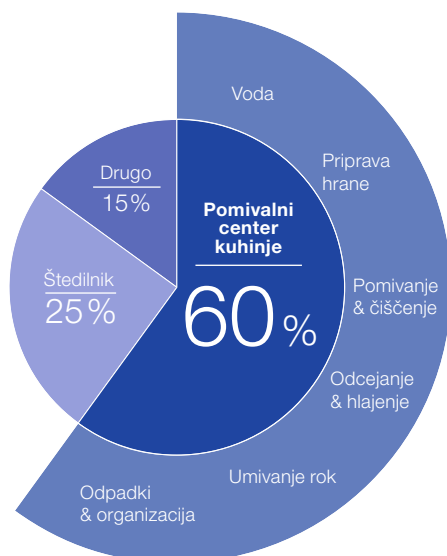

Ključna vloga pomivalnega centra kuhinje

Najbolj obremenjen prostor v kuhinji je pomivalni center, kjer preživimo več kot 60 % časa. Z enoto BLANCO UNIT sta načrtovanje in postavitve tega prostora enostavna. Vsi sestavni deli se prilegajo drug drugemu in so učinkovito nameščeni v omarici za pomivalno korito. Pri vsakodnevni uporabi kuhinje sestavni deli enote BLANCO UNIT delujejo kot celota ter zagotavljajo prijetno delo in lep videz. Kombinacija stila, barv in materialov je ključni dejavnik pri oblikovanju pravega pomivalnega centra. Izbirate lahko med široko ponudbo stilov, barv, materialov in funkcij, da ustvarite privlačno enoto BLANCO UNIT, ki se bo ujemala z zelenim slogom kuhinje in jo bo enostavno namestiti.