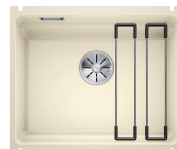

600 mm spodnja omarica

BLANCO ETAGON 500-U

> Glejte nemški katalog, str. 201

Dimenzija: 540 x 456 mm

600 mm
spodnja
omarica

Kat. št.

Cena €

črna	525 155	853,20
bazalt	525 154	853,20
kristalno bela sijajna	525 149	782,45
magnolija sijajna	525 150	782,45