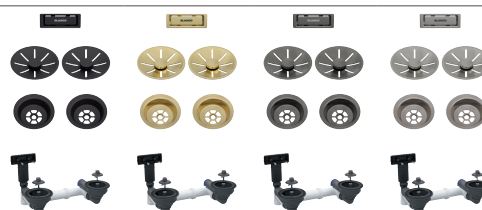

InFino z ročnim odpiranjem

Set za odtok 1 x 3,5"

	Kat. št.	Cena €
črna mat	207 422	117,02
satin gold	207 423	128,99
satin dark steel	207 424	180,85
satin platinum	207 425	180,85

Set za odtok 2 x 3,5"

Kat. št. Cena €