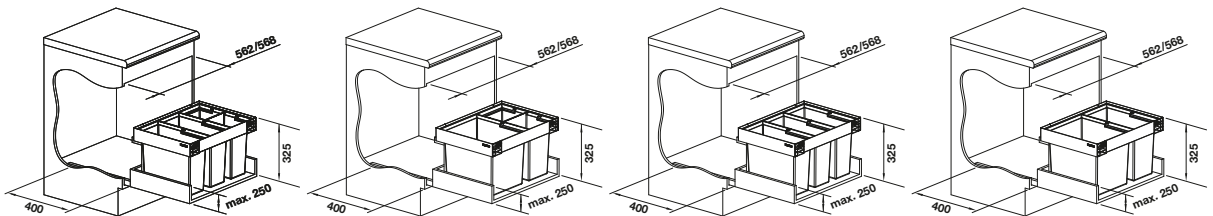

- Für Unterschränke mit geteilten Schubladen und einer Breite von 50 und 60 cm (dank reduzierter Einbauhöhe von 330 mm)
- Vielfältige Möglichkeiten zur Abfalltrennung und Aufbewahrung dank flexibler Eimerkombinationen, bei reduziertem Platzbedarf im Unterschrank
- Hohe Stabilität und Reinigungsfreundlichkeit durch Rahmenlösung
- Einfache Montage ohne Anzeichnen oder Vorbohren
- Modernes Design mit hochwertigem Aluminium
- Alle Teile sind reinigungsfreundlich dank großer und glatter Oberflächen
- Optional erhältliches Zubehör ergänzt das System zu einer individuellen Lösung

Unterschrank mm	600	600	600	600
BLANCO FLEXON II Low	60/4	XL 60/3	60/3	60/2
	526644	526643	526642	526641
UVP in € mit MwSt.	€ 243,00	€ 240,00	€ 236,00	€ 233,00

Eimervolumen	42 l	46 l	45 l	49 l