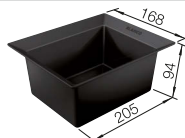

SELECT Universalbox

229 342
€ 44,00