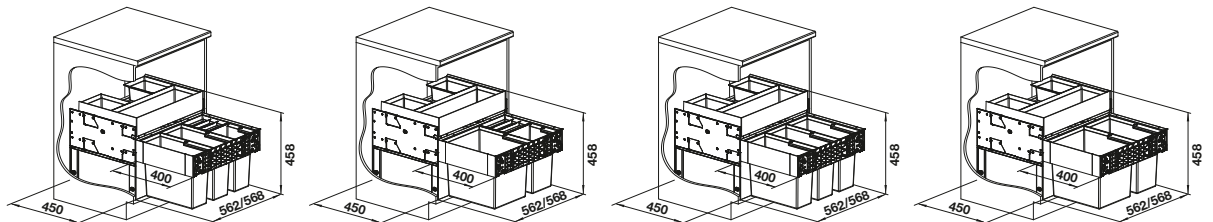

- Komplett Nutzung des Spülenunterschrank dank maßlich abgestimmter Lösungen, im Einklang mit Spüle und Armatur
- Breite Modellpalette für die gängigsten Schrankmaße
- Flexible Universalboxen in der Organisationsschublade sorgen für noch mehr Ordnung
- Vielfältige und verschiedene Abfalltrennmöglichkeiten durch flexible Eimerkombinationen
- Einfache Montage ohne Messen, Anzeichnen oder Vorbohren
- Optional erhältliches Zubehör ergänzt das System zu einer individuellen Lösung
- Modernes Design mit hochwertigem Aluminium
- Alle Teile sind reinigungsfreundlich dank großer und glatter Oberflächen

reddot winner 2021

Unterschrank mm	600	600	600	600
BLANCO SELECT II	60/4 Orga	XL 60/3 Orga	60/3 Orga	60/2 Orga
	526211	526210	526209	526208
UVP in € mit MwSt.	€ 626,00	€ 612,00	€ 583,00	€ 578,00

Eimervolumen	42 l	46 l	45 l	49 l