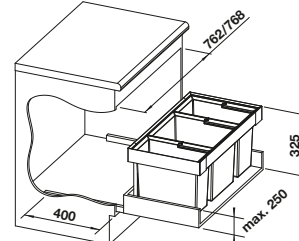

- Für Unterschränke mit geteilten Schubladen und einer Breite von 500 bis 900 mm (dank reduzierter Einbauhöhe von 330 mm)
- Vielfältige Möglichkeiten zur Abfalltrennung und Aufbewahrung dank flexibler Eimerkombinationen, bei reduziertem Platzbedarf im Unterschrank
- Hohe Stabilität und Reinigungsfreundlichkeit durch Rahmenlösung
- Einfache Montage ohne Anzeichnen oder Vorbohren
- Modernes Design mit hochwertigem Aluminium
- Alle Teile sind reinigungsfreundlich dank großer und glatter Oberflächen
- Optional erhältliches Zubehör ergänzt das System zu einer individuellen Lösung

reddot award 2017
winner

Unterschrank mm	900	800
BLANCO FLEXON II Low	90/4	80/3
	521 475	525 221
UVP in € mit MwSt.	€ 298,00	€ 283,00

Eimervolumen	73 l	65 l