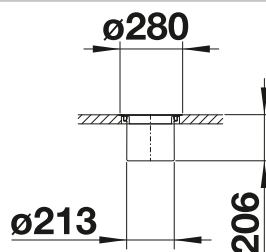

- Hochwertiges Abfallsystem komplett aus Edelstahl
- Direktes Hineinarbeiten in Eimer - lästiges Bücken entfällt
- Hygienischer und leicht zu reinigender Edelstahl
- Inklusive Deckel zum verringern von unangenehmen Gerüchen
- Ausgewogenes Design
- Für den flächenbündigen und aufliegenden Einbau

Unterschrank mm	300
BLANCO SOLON-IF	
	512471
UVP in € mit MwSt.	€ 533,00
Eimervolumen	7 l