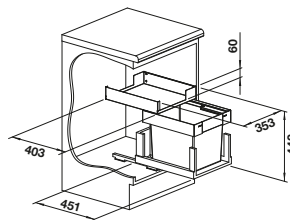

- Durchdachte Lösung für BLANCO Soda: effektive Raumnutzung des Unterschranks durch das optimale Zusammenspiel aller Systemkomponenten
- Besonders gute Zugänglichkeit des Soda-Systems bei Filter- oder CO₂-Zylinder-Wechsel
- Alles an einem Ort: der integrierte Ablageboden bietet Platz für 4 CO₂-Zylinder
- Alle Systemkomponenten sind optisch aufeinander abgestimmt
- Alle Teile sind reinigungsfreundlich dank großer und glatter Oberflächen

reddot winner 2021

Unterschränk mm	600
BLANCO SELECT II Soda	
	526304
UVP in € mit MwSt.	€ 652,00
Eimervolumen	30 l

Im Lieferumfang enthalten

Auszugssystem zur Frontanbindung, Schubkasten, Auszugsschienen, Integrierter Ablageboden, 1 x 30 l Eimer