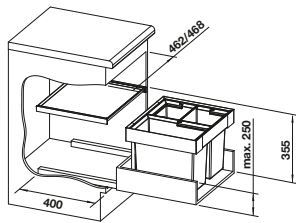

- Breite Modellpalette für alle Standard-Spülenschränke mit einer Schublade
- Vielfältige Möglichkeiten zur Abfalltrennung und Aufbewahrung dank flexibler Eimerkombinationen
- Hohe Stabilität und Reinigungsfreundlichkeit durch Rahmenlösung
- Einfache Montage ohne Anzeichnen oder Vorbohren
- Der mitgelieferte ausziehbare Systemdeckel kann als praktischer Aufbewahrungsbereich verwendet werden.
- Modernes Design mit hochwertigem Aluminium
- Alle Teile sind reinigungsfreundlich dank großer und glatter Oberflächen
- Optional erhältliches Zubehör ergänzt das System zu einer individuellen Lösung

reddot award 2017
winner

Unterschrank mm	500	500	450
BLANCO FLEXON II	50/3	50/2	45/2
	521 470	521 469	521 468
UVP in € mit MwSt.	€ 257,00	€ 233,00	€ 232,00

Eimervolumen	35 l	38 l	32 l