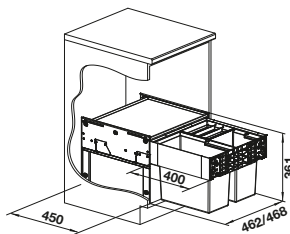

- Komplette Raumnutzung des Spülenschranks dank maßlich abgestimmter Lösungen, im Einklang mit Spüle und Armatur
- Breite Modellpalette für die gängigsten Schrankmaße
- Vielfältige und verschiedene Abfalltrennmöglichkeiten durch flexible Eimerkombinationen
- Einfache Montage ohne Messen, Anzeichnen oder Vorbohren
- Optional erhältliches Zubehör ergänzt das System zu einer individuellen Lösung
- Modernes Design mit hochwertigem Aluminium
- Alle Teile sind reinigungsfreundlich dank großer und glatter Oberflächen

reddot winner 2021

Unterschrank mm	500	500	450
BLANCO SELECT II	50/3	50/2	45/2
	526 202	526 201	526 200
UVP in € mit MwSt.	€ 427,00	€ 374,00	€ 362,00

Eimervolumen	35 l	38 l	32 l