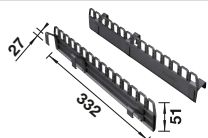

Empfehlung optionales Zubehör

BLANCO SELECT Clip

521 300
€ 58,00