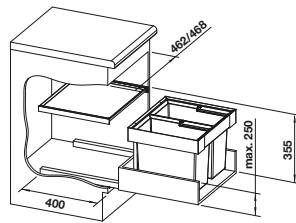

reddot award 2017
winner

Unterschrank mm	500	500	450
BLANCO FLEXON II	50/3	50/2	45/2
			
	521 470	521 469	521 468
UVP in € mit MwSt.	€ 257,00	€ 233,00	€ 232,00

Eimervolumen	35 l	38 l	32 l
			

Im Lieferumfang enthalten		
System zum Einbau in Schubkästen, Systemabdeckung, 1 x 19 l und 2 x 8 l Eimer, 1 x Eimerdeckel 8 l	System zum Einbau in Schubkästen, Systemabdeckung, 2 x 19 l Eimer	System zum Einbau in Schubkästen, Systemabdeckung, 2 x 16 l Eimer