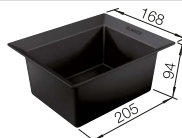

SELECT Universalbox

229 342

€ 44,00

BLANCO MOVEX

519 357

€ 48,00