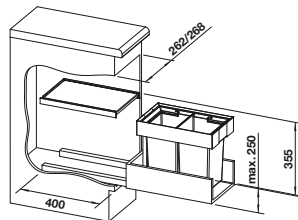

- Breite Modellpalette für alle Standard-Spülenschränke mit einer Schublade
- Vielfältige Möglichkeiten zur Abfalltrennung und Aufbewahrung dank flexibler Eimerkombinationen
- Hohe Stabilität und Reinigungsfreundlichkeit durch Rahmenlösung
- Einfache Montage ohne Anzeichnen oder Vorbohren
- Der mitgelieferte ausziehbare Systemdeckel kann als praktischer Aufbewahrungsbereich verwendet werden.
- Modernes Design mit hochwertigem Aluminium
- Alle Teile sind reinigungsfreundlich dank großer und glatter Oberflächen
- Optional erhältliches Zubehör ergänzt das System zu einer individuellen Lösung

reddot award 2017
winner

Unterschrank mm	300	300
BLANCO FLEXON II	30/2	30/1
	521 467	521 542
UVP in € mit MwSt.	€ 223,00	€ 219,00
Eimervolumen	16 l	19 l