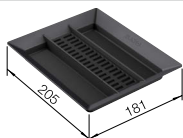

Empfehlung optionales Zubehör

AktivBio-Deckel für 8 Liter Eimer

524 220

€ 70,00