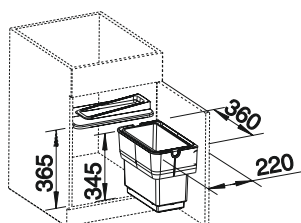

- Kompaktes System zum direkten Anbau an die Schranktür
- Ein Model für 45er, 50er und 60er Unterschränke
- Einfach nach oben entnehmbarer Eimer
- Öffnet bequem mit der Schranktür
- Abnehmbarer Deckel mit praktischer Ablage für leichte Gegenstände, z.B. Schwämme
- Stufenlos verstellbar: auch für Kassettentüren geeignet

Unterschrank mm	450
BLANCO SINGOLO	
	512880
UVP in € mit MwSt.	€ 82,00
Eimervolumen	14 l
	14 l