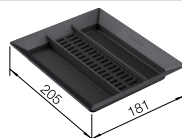

Empfehlung optionales Zubehör

BLANCO SELECT Clip

521 300
€ 58,00

SELECT Universalbox

229 342
€ 44,00

AktivBio-Deckel für 8 Liter Eimer

524 220
€ 70,00

BLANCO MOVEX