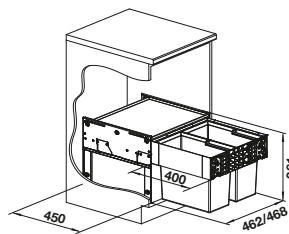

- Komplette Raumnutzung des Spülenschranks dank maßlich abgestimmter Lösungen, im Einklang mit Spüle und Armatur
- Breite Modellpalette für die gängigsten Schrankmaße
- Vielfältige und verschiedene Abfalltrennmöglichkeiten durch flexible Eimerkombinationen
- Einfache Montage ohne Messen, Anzeichnen oder Vorbohren
- Optional erhältliches Zubehör ergänzt das System zu einer individuellen Lösung
- Modernes Design mit hochwertigem Aluminium
- Alle Teile sind reinigungsfreundlich dank großer und glatter Oberflächen

reddot winner 2021

Unterschrank mm	500	500	450
BLANCO SELECT II	50/3	50/2	45/2
	526 202	526 201	526 200
UVP in € mit MwSt.	€ 427,00	€ 374,00	€ 362,00

Eimervolumen	35 l	38 l	32 l