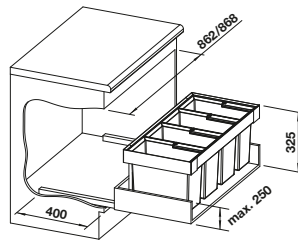

- Für Unterschränke mit geteilten Schubladen und einer Breite von 500 bis 900 mm (dank reduzierter Einbauhöhe von 330 mm)
- Vielfältige Möglichkeiten zur Abfalltrennung und Aufbewahrung dank flexibler Eimerkombinationen, bei reduziertem Platzbedarf im Unterschrank
- Hohe Stabilität und Reinigungsfreundlichkeit durch Rahmenlösung
- Einfache Montage ohne Anzeichnen oder Vorbohren
- Modernes Design mit hochwertigem Aluminium
- Alle Teile sind reinigungsfreundlich dank großer und glatter Oberflächen
- Optional erhältliches Zubehör ergänzt das System zu einer individuellen Lösung

reddot award 2017
winner

Unterschrank mm	900	800
BLANCO FLEXON II Low	90/4	80/3
	521 475	525 221
UVP in € mit MwSt.	€ 298,00	€ 283,00

Eimervolumen	73 l	65 l