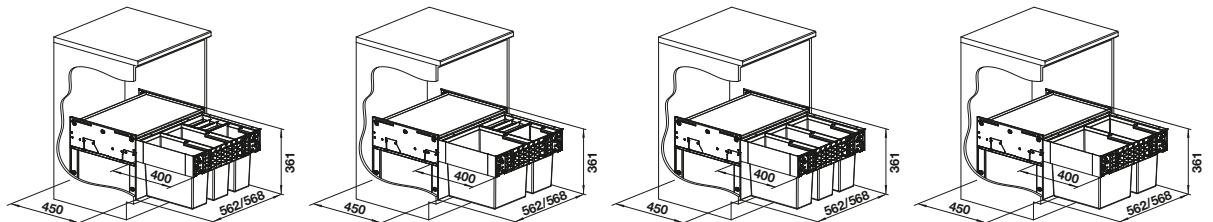

- Komplette Raumnutzung des Spülenschranks dank maßlich abgestimmter Lösungen, im Einklang mit Spüle und Armatur
- Breite Modellpalette für die gängigsten Schrankmaße
- Vielfältige und verschiedene Abfalltrennmöglichkeiten durch flexible Eimerkombinationen
- Einfache Montage ohne Messen, Anzeichnen oder Vorbohren
- Optional erhältliches Zubehör ergänzt das System zu einer individuellen Lösung
- Modernes Design mit hochwertigem Aluminium
- Alle Teile sind reinigungsfreundlich dank großer und glatter Oberflächen

reddot winner 2021

Unterschrank mm	600	600	600	600
BLANCO SELECT II	60/4	XL 60/3	60/3	60/2
	526206	526205	526204	526203
UVP in € mit MwSt.	€ 447,00	€ 433,00	€ 402,00	€ 395,00

Eimervolumen	42 l	46 l	45 l	49 l