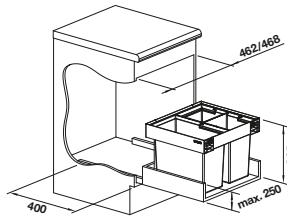

- Für Unterschränke mit geteilten Schubladen und einer Breite von 50 und 60 cm (dank reduzierter Einbauhöhe von 330 mm)
- Vielfältige Möglichkeiten zur Abfalltrennung und Aufbewahrung dank flexibler Eimerkombinationen, bei reduziertem Platzbedarf im Unterschrank
- Hohe Stabilität und Reinigungsfreundlichkeit durch Rahmenlösung
- Einfache Montage ohne Anzeichnen oder Vorbohren
- Modernes Design mit hochwertigem Aluminium
- Alle Teile sind reinigungsfreundlich dank großer und glatter Oberflächen
- Optional erhältliches Zubehör ergänzt das System zu einer individuellen Lösung

Unterschrank mm	500	500
BLANCO FLEXON II Low	50/3	50/2
	526 640	526 639
UVP in € mit MwSt.	€ 217,00	€ 192,00

Eimervolumen	35 l	38 l

Im Lieferumfang enthalten

System zum Einbau in Schubladen, 1 x 19 l und 2 x 8 l Eimer, 1 x Eimerdeckel 8 l

System zum Einbau in Schubladen, 2 x 19 l Eimer

Installationshinweis

- Ein Unterschrank mit Deckel und Auszug ist erforderlich.
- Einbauhöhe 325 mm über dem Schubladenboden, Einbautiefe 400 mm (Innenmaße der Schublade).
- Maximale Rahmenhöhe 250 mm über dem Schubladenboden.
- Auch für den Einbau in Unterschränke mit Rahmen- und Paneeltüren mit Rahmen ab 90 mm geeignet.

- Bei der Planung beachten Sie bitte die Einbauhöhe des Abfallsystems, die Höhe des Schubladenbodens, die Einbautiefe der Spüle mit Ablaufgarnitur und die daraus resultierenden Mindestmaße des Unterschranks.
- Mindestens empfohlene Sockelhöhe für MOVEX-Installation: 100 mm.