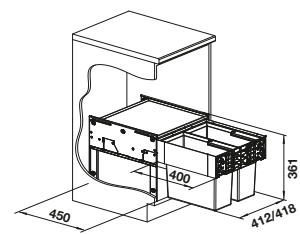

- Komplette Raumnutzung des Spülenschranks dank maßlich abgestimmter Lösungen, im Einklang mit Spüle und Armatur
- Breite Modellpalette für die gängigsten Schrankmaße
- Vielfältige und verschiedene Abfalltrennmöglichkeiten durch flexible Eimerkombinationen
- Einfache Montage ohne Messen, Anzeichnen oder Vorbohren
- Optional erhältliches Zubehör ergänzt das System zu einer individuellen Lösung
- Modernes Design mit hochwertigem Aluminium
- Alle Teile sind reinigungsfreundlich dank großer und glatter Oberflächen

reddot winner 2021

Unterschrank mm	500	500	450
BLANCO SELECT II	50/3	50/2	45/2
	526 202	526 201	526 200
UVP in € mit MwSt.	€ 427,00	€ 374,00	€ 362,00

Eimervolumen	35 l	38 l	32 l