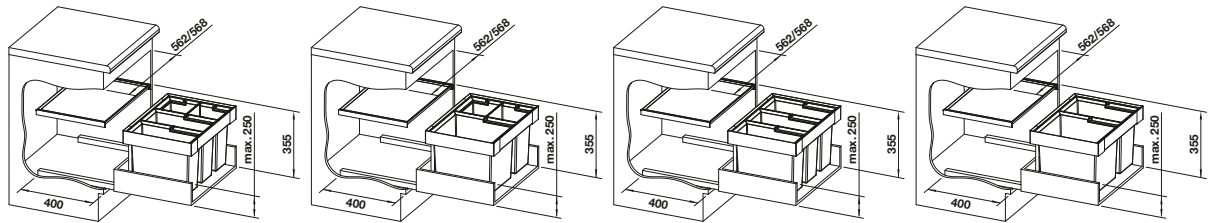

- Breite Modellpalette für alle Standard-Spülenschränke mit einer Schublade
- Vielfältige Möglichkeiten zur Abfalltrennung und Aufbewahrung dank flexibler Eimerkombinationen
- Hohe Stabilität und Reinigungsfreundlichkeit durch Rahmenlösung
- Einfache Montage ohne Anzeichnen oder Vorbohren
- Der mitgelieferte ausziehbare Systemdeckel kann als praktischer Aufbewahrungsbereich verwendet werden.
- Modernes Design mit hochwertigem Aluminium
- Alle Teile sind reinigungsfreundlich dank großer und glatter Oberflächen
- Optional erhältliches Zubehör ergänzt das System zu einer individuellen Lösung

reddot award 2017 winner

Unterschrank mm	600	600	600	600
BLANCO FLEXON II	60/4	XL 60/3	60/3	60/2
	521 474	521 473	521 472	521 471
UVP in € mit MwSt.	€ 286,00	€ 283,00	€ 276,00	€ 274,00

Eimervolumen	42 l	46 l	45 l	49 l