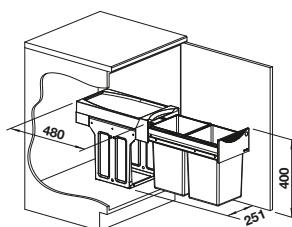

- Großes Abfallvolumen trotz kompakter Abmessungen
- Flexible Positionierung im Unterschrank
- Einfache Bodenmontage mit nur vier Schrauben
- Sehr hohe Stabilität durch U-förmiges Stahlblechprofil
- Einfach nach oben entnehmbare Eimer, dank des komfortablen Vollauszugs
- Funktionales Design aus hochwertigem Kunststoff

Unterschrank mm	300
BLANCO BOTTON II 30/2	
	526376
UVP in € mit MwSt.	€ 156,00
Eimervolumen	30 l
	<table border="1" style="margin: auto;"> <tr><td style="text-align: center;">15l</td></tr> <tr><td style="text-align: center;">15l</td></tr> </table>