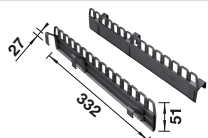

Installationshinweis

Empfehlung optionales Zubehör

BLANCO SELECT Clip

521300
€ 58,00