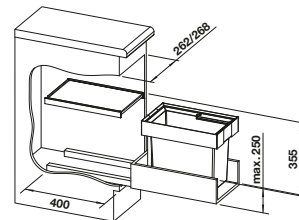

- Breite Modellpalette für alle Standard-Spülenschränke mit einer Schublade
- Vielfältige Möglichkeiten zur Abfalltrennung und Aufbewahrung dank flexibler Eimerkombinationen
- Hohe Stabilität und Reinigungsfreundlichkeit durch Rahmenlösung
- Einfache Montage ohne Anzeichnen oder Vorbohren
- Der mitgelieferte ausziehbare Systemdeckel kann als praktischer Aufbewahrungsbereich verwendet werden.
- Modernes Design mit hochwertigem Aluminium
- Alle Teile sind reinigungsfreundlich dank großer und glatter Oberflächen
- Optional erhältliches Zubehör ergänzt das System zu einer individuellen Lösung

reddot award 2017
winner

Unterschrank mm	300	300
BLANCO FLEXON II	30/2	30/1
	521 467	521 542
UVP in € mit MwSt.	€ 223,00	€ 219,00
Eimervolumen	16 l	19 l