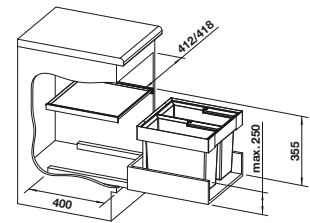

reddot award 2017
winner

Unterschrank mm	500	500	450
BLANCO FLEXON II	50/3	50/2	45/2
			
	521 470	521 469	521 468
UVP in € mit MwSt.	€ 257,00	€ 233,00	€ 232,00

Eimervolumen	35 l	38 l	32 l
			

Im Lieferumfang enthalten		
System zum Einbau in Schubkästen, Systemabdeckung, 1 x 19 l und 2 x 8 l Eimer, 1 x Eimerdeckel 8 l	System zum Einbau in Schubkästen, Systemabdeckung, 2 x 19 l Eimer	System zum Einbau in Schubkästen, Systemabdeckung, 2 x 16 l Eimer