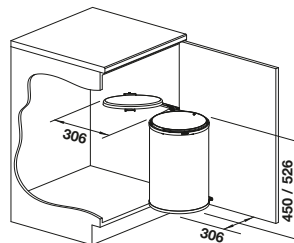

- Kompaktes System zum direkten Anbau an die Schranktüre
- Großes Abfallvolumen trotz kompakter Abmessungen
- Öffnet bequem mit der Schranktür
- Einfach nach oben entnehmbarer Eimer
- Hohe Stabilität durch Stahl-Korpus
- Stufenlos verstellbar: auch für Kassettentüren geeignet
- Kann links- wie rechtsseitig montiert werden

Unterschrank mm	400
BLANCO SINGOLO XL	
	526377
UVP in € mit MwSt.	€ 104,00
Eimervolumen	20 l