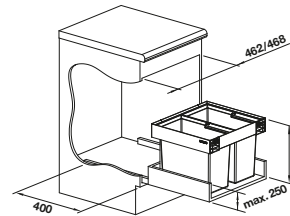

- Für Unterschränke mit geteilten Schubladen und einer Breite von 50 und 60 cm (dank reduzierter Einbauhöhe von 330 mm)
- Vielfältige Möglichkeiten zur Abfalltrennung und Aufbewahrung dank flexibler Eimerkombinationen, bei reduziertem Platzbedarf im Unterschrank
- Hohe Stabilität und Reinigungsfreundlichkeit durch Rahmenlösung
- Einfache Montage ohne Anzeichnen oder Vorbohren
- Modernes Design mit hochwertigem Aluminium
- Alle Teile sind reinigungsfreundlich dank großer und glatter Oberflächen
- Optional erhältliches Zubehör ergänzt das System zu einer individuellen Lösung

Unterschrank mm	500	500
BLANCO FLEXON II Low	50/3	50/2
	526 640	526 639
UVP in € mit MwSt.	€ 217,00	€ 192,00

Eimervolumen	35 l	38 l

Im Lieferumfang enthalten

System zum Einbau in Schubladen, 1 x 19 l und 2 x 8 l Eimer, 1 x Eimerdeckel 8 l

System zum Einbau in Schubladen, 2 x 19 l Eimer

Installationshinweis

- Ein Unterschrank mit Deckel und Auszug ist erforderlich.
- Einbauhöhe 325 mm über dem Schubladenboden, Einbautiefe 400 mm (Innenmaße der Schublade).
- Maximale Rahmenhöhe 250 mm über dem Schubladenboden.
- Auch für den Einbau in Unterschränke mit Rahmen- und Paneeltüren mit Rahmen ab 90 mm geeignet.

- Bei der Planung beachten Sie bitte die Einbauhöhe des Abfallsystems, die Höhe des Schubladenbodens, die Einbautiefe der Spüle mit Ablaufgarnitur und die daraus resultierenden Mindestmaße des Unterschranks.
- Mindestens empfohlene Sockelhöhe für MOVEX-Installation: 100 mm.