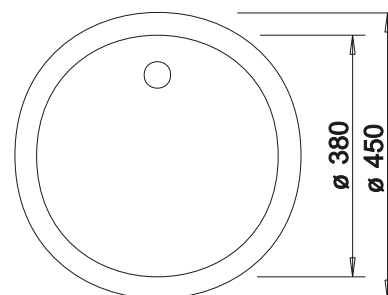

Technische Zeichnung

Beckentiefe 165 mm

Für Einbau von Küchenarmatur, Ablaufernbedienung oder Spülmittelspender in Schichtstoffplatten empfehlen wir ein flexibles Dichtungsband.

Für Unterbau beachten Sie unsere Hinweise im Servicebereich oder unter www.blanco.de

Ausschnitt-Daten für alle Einbauverfahren finden Sie in unserem Internet-Download

Empfehlung optionales Zubehör

Geschirrkorb aus Edelstahl

220574

€ 63,00

BLANCO UNIT mit BLANCORONDO

BLANCO MIDA-S

siehe Seite 370

BLANCO BOTTON Pro 45/2
Manuell

siehe Seite 413