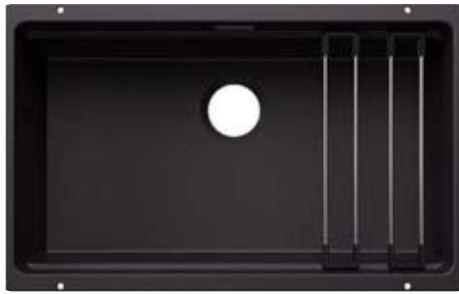

BLANCO ETAGON 700-U für Farbige Komponenten SILGRANIT

- Großzügiges, Etagenbecken mit zusätzlicher Funktionalität
- Integrierte Stufe schafft eine zusätzliche Funktionsebene
- Cleveres Systemkonzept mit vielseitigen ETAGON-Schienen
- Hochwertige Ausstattung mit verdecktem Überlauf C-overflow und Ablaufsystem InFino – formschön integriert und pflegeleicht
- Für den Unterbau, optimal in Kombination mit hochwertigen Arbeitsplatten
- Maximale Farbauswahl dank eines ergänzenden Ablaufgarnituren-Sets in den Metallausführungen satin gold, schwarz matt, Satin Dark Steel oder Satin Platinum (mit separater Artikelnummer zu bestellen)

NEU

800 mm
Unterschrank

Unterbau

			UVP in € mit MwSt.
	schwarz	527 762	€ 712,00
	anthrazit	527 765	€ 712,00
	felsgrau	527 766	€ 712,00
	vulkangrau	527 763	€ 712,00
	weiß	527 767	€ 712,00
	softweiß	527 764	€ 712,00
	tartufo	527 769	€ 712,00
	cafe	527 768	€ 712,00

Farbige Ablaufgarnituren-Sets

InFino ohne
Ablauffernbedienung

	schwarz matt	207 422	€ 203,00
	satin dark steel	207 424	€ 218,00
	satin gold	207 423	€ 218,00
	satin platinum	207 425	€ 218,00

Farbige Ablaufgarnituren-Sets

InFino mit
Ablauffernbedienung

	schwarz matt	207 426	€ 311,00
	satin dark steel	207 429	€ 332,00
	satin gold	207 427	€ 332,00
	satin platinum	207 435	€ 332,00

Im Lieferumfang enthalten

2 x ETAGON-Schienen

2 x ETAGON-Schienen aus Edelstahl, Befestigungsset

Technische Zeichnung

R20