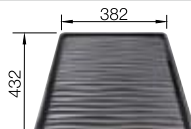

### Empfehlung optionales Zubehör

TOP-Schienen

235 906  
€ 163,00

Multifunktionsschale

227 689  
€ 140,00

Wellentropf

230 734  
€ 60,00