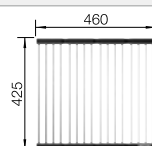

Klappmatte

238 482
€ 99,00

BLANCO UNIT mit BLANCO PLEON 6 für Farbige Komponenten