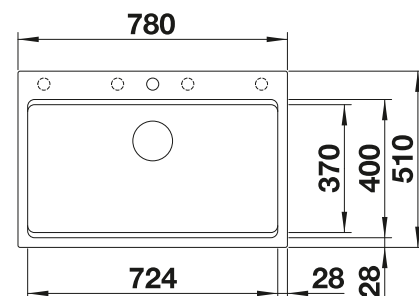

○ vorgefräste Bohrungen zum Durchschlagen oder Durchsägen
Beckentiefe 220 mm
Ausschnitt-Daten für alle Einbauverfahren finden Sie in unserem Internet-Download

Empfehlung optionales Zubehör

Esche-Compound-Schneidbrett

230 700
€ 211,00

Wellentopf

230 734
€ 60,00

BLANCO UNIT mit BLANCO ETAGON 8

BLANCO drink.filter EVOL-S Pro

siehe Seite 322

BLANCO FLEXON II Low 80/3

siehe Seite 409