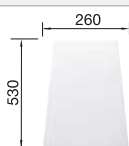

### Empfehlung optionales Zubehör

Schneidbrett aus massiver  
Buche

218313

€ 93,00

Schneidbrett aus wertigem  
Kunststoff in weiß

217611

€ 93,00