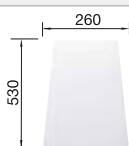

### Empfehlung optionales Zubehör

Schneidbrett aus massiver Buche

218 313

€ 93,00

Schneidbrett aus wertigem Kunststoff in weiß

217 611

€ 93,00

Multifunktionsschale aus Edelstahl