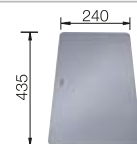

TOP-Schienen

235 906  
€ 163,00

Esche-Compound-Schneidbrett

230 700  
€ 211,00

Schneidbrett aus Sicherheitsglas

227 697  
€ 134,00

BLANCO UNIT mit BLANCO SUBLINE 350/350-U für Farbige Komponenten

BLANCO LINUS-S