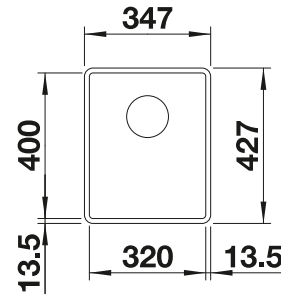

Im Lieferumfang enthalten

InFino ohne  
Abfluffernbedienung

Technische Zeichnung

R10

Ablaufgarnitur mit Raumsparrohr, 3 1/2" InFino-Korbventil,

Beckentiefe 190 mm

Ausschnitt-Daten für alle Einbauverfahren finden Sie in unserem Internet-Download