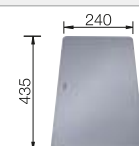

Empfehlung optionales Zubehör

Esche-Compound-Schneidbrett

230 700  
€ 211,00

Wellentropf

230 734  
€ 60,00

Schneidbrett aus Sicherheitsglas

227 697  
€ 134,00

BLANCO UNIT mit BLANCO ETAGON 500-F