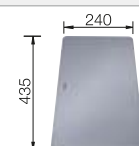

Empfehlung optionales Zubehör

Esche-Compound-Schneidbrett

230 700  
€ 211,00

Wellentropf

230 734  
€ 60,00

Schneidbrett aus Sicherheitsglas

227 697  
€ 134,00

BLANCO UNIT mit BLANCO ETAGON 500-U für Farbige  
Komponenten