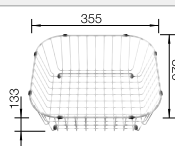

### Empfehlung optionales Zubehör

Schneidbrett aus massiver  
Buche

232 817

€ 134,00

Eck-Schale

235 866

€ 83,00

Geschirrkorb aus Edelstahl