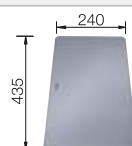

Empfehlung optionales Zubehör

Esche-Compound-Schneidbrett

230 700  
€ 211,00

Schneidbrett aus Sicherheitsglas

227 697  
€ 134,00

Multifunktionsschale

227 689  
€ 140,00

BLANCO UNIT mit BLANCO ETAGON 700-U für Farbige  
Komponenten