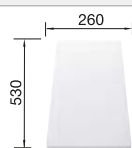

### Empfehlung optionales Zubehör

Schneidbrett aus massiver  
Buche

218 313

€ 93,00

Schneidbrett aus wertigem  
Kunststoff in weiß

217 611

€ 93,00

Multifunktionskorb