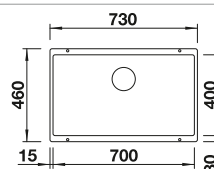

Hinweis: Ablaufverbindungen zum Kombinieren von zwei Einzelbecken bitte separat bestellen.

Im Lieferumfang enthalten	InFino ohne Ablauffernbedienung
Multifunktionskorb aus Edelstahl, Ablaufgarnitur mit Raumsparrohr, 3 1/2" InFino-Korbventil, Befestigungsset	Ablaufgarnitur mit Raumsparrohr, 3 1/2" InFino-Korbventil, Befestigungsset

Empfehlung optionales Zubehör

 Esche-Compound-Schneidbrett 230 700 € 211,00	 Schneidbrett aus Sicherheitsglas 227 697 € 134,00	 Multifunktionschale 227 689 € 140,00

BLANCO UNIT mit BLANCO SUBLINE 700-U

 BLANCO LINUS-S siehe Seite 360	 BLANCO FLEXON II Low 80/3 siehe Seite 409