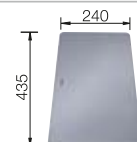

### Empfehlung optionales Zubehör

TOP-Schienen

235 906  
€ 163,00

Esche-Compound-Schneidbrett

230 700  
€ 211,00

Schneidbrett aus Sicherheitsglas

227 697  
€ 134,00