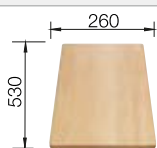

### Empfehlung optionales Zubehör

Schneidbrett aus massiver  
Buche

218 313

€ 93,00

Schneidbrett aus wertigem  
Kunststoff in weiß

217 611

€ 93,00

Multifunktionskorb