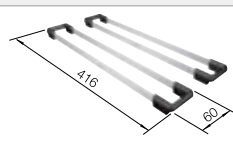

Wichtig: Ablaufkomponenten müssen separat bestellt werden. Ausschnitt-Daten für alle Einbauverfahren finden Sie in unserem Internet-Download

Empfehlung optionales Zubehör

Esche-Compound-Schneidbrett

230 700  
€ 211,00