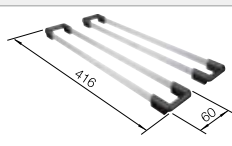

Ausschnitt-Daten für alle Einbauverfahren finden Sie in unserem Internet-Download

Empfehlung optionales Zubehör

Esche-Compound-Schneidbrett

230 700  
€ 211,00

TOP-Schienen

235 906  
€ 163,00

Multifunktionsschale