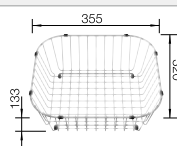

### Empfehlung optionales Zubehör

Eck-Schale

235 866  
€ 83,00

Geschirrkorb aus Edelstahl

514 238  
€ 73,00

Wellentropf

230 734  
€ 60,00