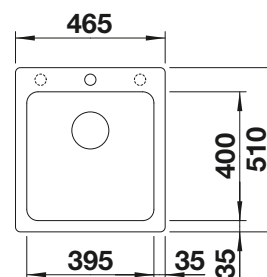

Technische Zeichnung

R35

○ vorgefräste Bohrungen zum Durchschlagen oder Durchsägen
Beckentiefe 200 mm
Ausschnitt-Daten für alle Einbauverfahren finden Sie in unserem Internet-Download

Empfehlung optionales Zubehör

Schneidbrett aus massiver
Buche

225 362

€ 93,00

Beckengitter

234 795

€ 131,00

Schneidbrett aus wertigem
Kunststoff in weiß

210 521

€ 93,00

BLANCO UNIT mit BLANCO NAYA 45

BLANCO KANO

siehe Seite 369

BLANCO BOTTON II 30/2

siehe Seite 414