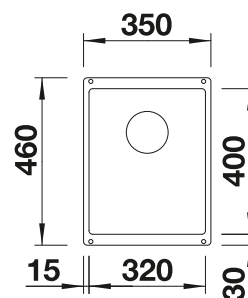

Im Lieferumfang enthalten

InFino ohne  
Ablaufernbedienung

Technische Zeichnung

R10

Ablaufgarnitur mit Raumsparrohr, 3 1/2" InFino-Korbventil

Beckentiefe 190 mm

Ablaufverbindungen zum Kombinieren von zwei Einzelbecken bitte separat bestellen.