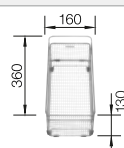

Multifunktionskorb

223 297

€ 119,00