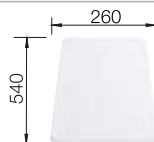

### Empfehlung optionales Zubehör

TOP-Schienen

235 906

€ 163,00

Schneidbrett aus massiver  
Buche

225 362

€ 93,00

Schneidbrett aus wertigem  
Kunststoff in weiß