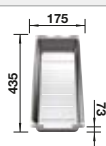

Ausschnitt-Daten für alle Einbauverfahren finden Sie in unserem Internet-Download

Empfehlung optionales Zubehör

Esche-Compound-Schneidbrett

230 700  
€ 211,00

Schneidbrett aus Sicherheitsglas

227 697  
€ 134,00