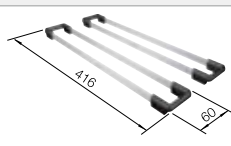

TOP-Schienen

235 906
€ 163,00