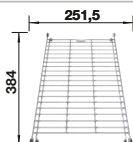

### Empfehlung optionales Zubehör

Schneidbrett aus massiver  
Buche

225 362

€ 93,00

Beckengitter

234 795

€ 131,00

Schneidbrett aus wertigem  
Kunststoff in weiß