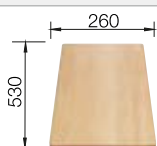

### Empfehlung optionales Zubehör

Schneidbrett aus massiver Buche

218 313

€ 93,00

Schneidbrett aus wertigem Kunststoff in weiß

217 611

€ 93,00

Multifunktionsschale aus Edelstahl