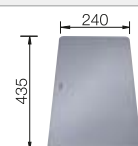

Ausschnitt-Daten für alle Einbauverfahren finden Sie in unserem Internet-Download

Empfehlung optionales Zubehör

Esche-Compound-Schneidbrett

230 700  
€ 211,00

Schneidbrett aus Sicherheitsglas

227 697  
€ 134,00