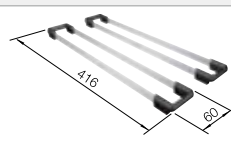

### Empfehlung optionales Zubehör

Esche-Compound-Schneidbrett

230 700  
€ 211,00

Multifunktionsschale

227 689  
€ 140,00

TOP-Schienen

235 906  
€ 163,00