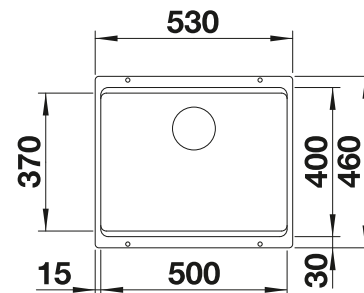

Beckentiefe 200 mm

Radius der Aussparung: 20 mm

Wichtig: Ablaufkomponenten müssen separat bestellt werden.

Ausschnitt-Daten für alle Einbauverfahren finden Sie in unserem Internet-Download

Empfehlung optionales Zubehör

Esche-Compound-Schneidbrett

230 700
€ 211,00

Wellentropf

230 734
€ 60,00

Schneidbrett aus Sicherheitsglas

227 697
€ 134,00

BLANCO UNIT mit BLANCO ETAGON 500-U für Farbige
Komponenten

BLANCO ALTA-S II

siehe Seite 347

BLANCO SELECT II 60/3 Orga

siehe Seite 401