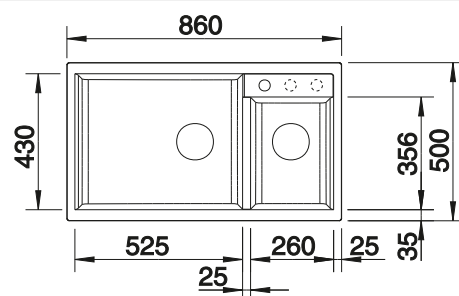

Technische Zeichnung

R8

○ vorgefräste Bohrungen zum Durchschlagen oder Durchsägen
Beckentiefe 190/190 mm
Nachrüstset für Ablaufernbedienung optional erhältlich.

Ausschnitt-Daten für alle Einbauverfahren finden Sie in unserem Internet-Download

Empfehlung optionales Zubehör

Schneidbrett aus massiver
Buche

218 313
€ 93,00

Schneidbrett aus wertigem
Kunststoff in weiß

217 611
€ 93,00

Eck-Schale

235 866
€ 83,00

BLANCO UNIT mit BLANCO METRA 9

BLANCO LINUS-S

siehe Seite 360

BLANCO BOTTON II 30/2

siehe Seite 414