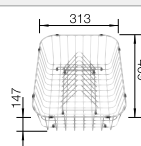

### Empfehlung optionales Zubehör

Schneidbrett aus massiver  
Buche

232 817  
€ 134,00

Eck-Schale

235 866  
€ 83,00

Geschirrkorb mit Tellerstapler

507 829  
€ 161,00