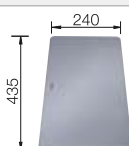

Schneidbrett aus Sicherheitsglas

227 697
€ 134,00