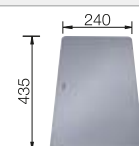

Beckentiefe 200 mm

Ausschnitt-Daten für alle Einbauverfahren finden Sie in unserem Internet-Download

Empfehlung optionales Zubehör

Esche-Compound-Schneidbrett

230 700  
€ 211,00

Wellentropf

230 734  
€ 60,00