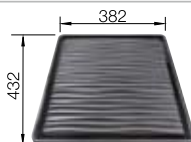

Wellentopf

230 734
€ 60,00