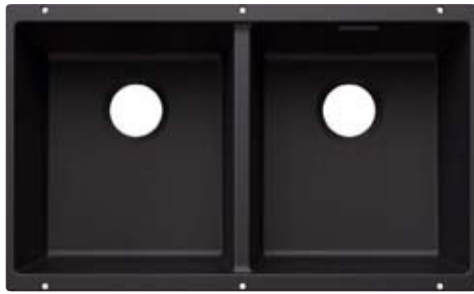

BLANCO SUBLINE 350/350-U für Farbige Komponenten SILGRANIT

SILGRANIT
Becken

800 mm

- Unterbaubecken für gehobene Designansprüche
- Zeitlos elegante, geradlinige Beckenform
- 2-in-1: zwei Becken, eine Aussparung und nur ein Einbauverfahren
- Komplettes System für vielseitige Planungen mit großen und kleinen Becken
- Hochwertige Ausstattung mit verdecktem Überlauf C-overflow und Ablaufsystem InFino – formschön integriert und pflegeleicht
- Vielseitiges Zubehör erhältlich
- Maximale Farbauswahl dank eines ergänzenden Ablaufgarnituren-Sets in den Metallausführungen satin gold, schwarz matt, Satin Dark Steel oder Satin Platinum (mit separater Artikelnummer zu bestellen)

NEU

800 mm
Unterschrank

Unterbau

			UVP in € mit MwSt.
	schwarz	527 826	€ 616,00
	anthrazit	527 829	€ 616,00
	felsgrau	527 830	€ 616,00
	vulkangrau	527 827	€ 616,00
	weiß	527 831	€ 616,00
	softweiß	527 828	€ 616,00
	tartufo	527 833	€ 616,00
	cafe	527 832	€ 616,00

Farbige Ablaufgarnituren-Sets

InFino ohne
Ablauffernbedienung

	schwarz matt	207 438	€ 299,00
	satin dark steel	207 440	€ 314,00
	satin gold	207 439	€ 314,00
	satin platinum	207 441	€ 314,00

Farbige Ablaufgarnituren-Sets

InFino mit
Ablauffernbedienung

	schwarz matt	207 442	€ 406,00
	satin dark steel	207 444	€ 428,00
	satin gold	207 443	€ 428,00
	satin platinum	207 445	€ 428,00

Im Lieferumfang enthalten

Befestigungsset

Technische Zeichnung

R10