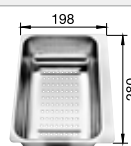

### Empfehlung optionales Zubehör

Schneidbrett aus massiver Buche

218 313

€ 93,00

Schneidbrett aus wertigem Kunststoff in weiß

217 611

€ 93,00

Multifunktionsschale aus Edelstahl