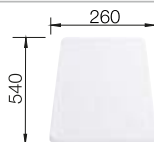

### Empfehlung optionales Zubehör

TOP-Schienen

235 906  
€ 163,00

Schneidbrett aus massiver  
Buche

225 362  
€ 93,00

Schneidbrett aus wertigem  
Kunststoff in weiß

210 521  
€ 93,00