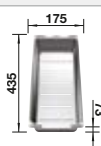

Multifunktionsschale

227 689
€ 140,00