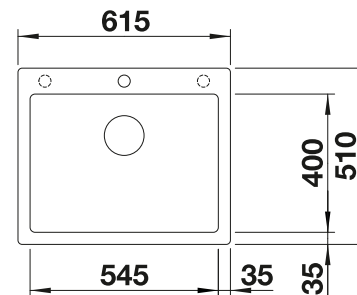

○ vorgefräste Bohrungen zum Durchschlagen oder Durchsägen
Beckentiefe 220 mm

Das optionale Esche-Compound-Schneidbrett kann nur auf dem Beckenrand platziert werden, wenn der Durchmesser der Küchenarmatur kleiner 48 mm ist.

Wichtig: Ablaufkomponenten müssen separat bestellt werden. Ausschnitt-Daten für alle Einbauverfahren finden Sie in unserem Internet-Download

Empfehlung optionales Zubehör

Esche-Compound-Schneidbrett

230 700
€ 211,00

TOP-Schienen

235 906
€ 163,00

Klappmatte

238 482
€ 99,00

BLANCO UNIT mit BLANCO PLEON 6 für Farbige Komponenten

BLANCO ALTA-S II

siehe Seite 347

BLANCO SELECT II 60/3

siehe Seite 402