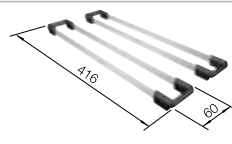

## Empfehlung optionales Zubehör

Esche-Compound-Schneidbrett

230 700  
€ 211,00

Schneidbrett aus Sicherheitsglas

227 697  
€ 134,00

TOP-Schienen

235 906  
€ 163,00