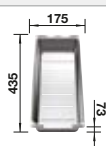

Ausschnitt-Daten für alle Einbauverfahren finden Sie in unserem Internet-Download

Empfehlung optionales Zubehör

Esche-Compound-Schneidbrett

230 700  
€ 211,00

TOP-Schienen

235 906  
€ 163,00

Multifunktionsschale