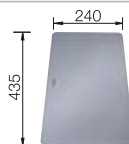

Schneidbrett aus Sicherheitsglas

227 697
€ 134,00