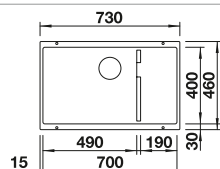

Hinweis: Ablaufverbindungen zum Kombinieren von zwei Einzelbecken bitte separat bestellen.

Im Lieferumfang enthalten	InFino ohne Ablauffernbedienung
Multifunktionskorb aus Edelstahl, Ablaufgarnitur mit Raumsparrohr, 3 1/2" InFino-Korbventil, Befestigungsset	Ablaufgarnitur mit Raumsparrohr, 3 1/2" InFino-Korbventil, Befestigungsset

Empfehlung optionales Zubehör

 Esche-Compound-Schneidbrett 230 700 € 211,00	 Schneidbrett aus Sicherheitsglas 227 697 € 134,00	 Multifunktionschale 227 689 € 140,00

BLANCO UNIT mit BLANCO SUBLINE 700-U

 BLANCO LINUS-S siehe Seite 360	 BLANCO FLEXON II Low 80/3 siehe Seite 409