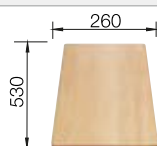

### Empfehlung optionales Zubehör

Schneidbrett aus massiver  
Buche

218313

€ 93,00

Schneidbrett aus wertigem  
Kunststoff in weiß

217611

€ 93,00