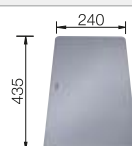

### Empfehlung optionales Zubehör

Esche-Compound-Schneidbrett

230 700  
€ 211,00

Schneidbrett aus Sicherheitsglas

227 697  
€ 134,00

Multifunktionsschale

227 689  
€ 140,00