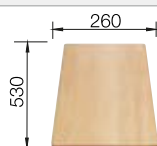

### Empfehlung optionales Zubehör

Schneidbrett aus massiver  
Buche

218 313  
€ 93,00

Schneidbrett aus wertigem  
Kunststoff in weiß

217 611  
€ 93,00

Eck-Schale

235 866  
€ 83,00