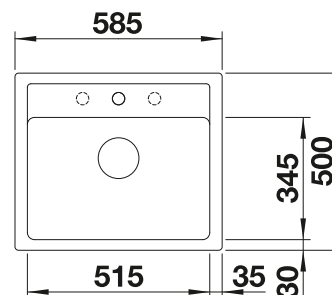

Technische Zeichnung

R20

○ vorgefräste Bohrungen zum Durchschlagen oder Durchsägen
Beckentiefe 190 mm

Ausschnitt-Daten für alle Einbauverfahren finden Sie in unserem Internet-Download

Empfehlung optionales Zubehör

Schneidbrett aus massiver
Buche

218313

€ 93,00

Schneidbrett aus wertigem
Kunststoff in weiß

217611

€ 93,00

BLANCO UNIT mit BLANCO LEGRA 6

BLANCO MIDA-S

siehe Seite 370

BLANCO BOTTON Pro 60/3
Manuell

siehe Seite 413