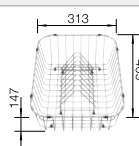

### Empfehlung optionales Zubehör

Schneidbrett aus massiver  
Buche

232 817  
€ 134,00

Eck-Schale

235 866  
€ 83,00

Geschirrkorb mit Tellerstapler

507 829  
€ 161,00