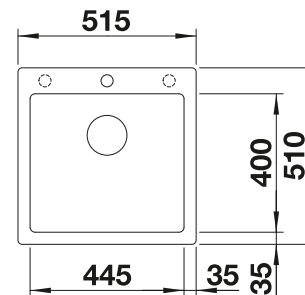

○ vorgefräste Bohrungen zum Durchschlagen oder Durchsägen
Beckentiefe 220 mm

Das optionale Esche-Compound-Schneidbrett kann nur auf dem Beckenrand platziert werden, wenn der Durchmesser der Küchenarmatur kleiner 48 mm ist.

Ausschnitt-Daten für alle Einbauverfahren finden Sie in unserem Internet-Download

Empfehlung optionales Zubehör

230 700
€ 211,00

235 906
€ 163,00

238 482
€ 99,00

BLANCO UNIT mit BLANCO PLEON 5

siehe Seite 360

siehe Seite 405