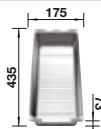

Multifunktionsschale

227 689
€ 140,00