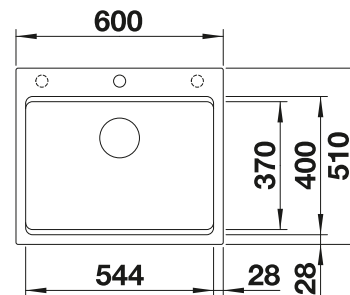

Technische Zeichnung

○ vorgefräste Bohrungen zum Durchschlagen oder Durchsägen
Beckentiefe 220 mm
Ausschnitt-Daten für alle Einbauverfahren finden Sie in unserem Internet-Download

Empfehlung optionales Zubehör

Esche-Compound-Schneidbrett

230 700
€ 211,00

Wellentopf

230 734
€ 60,00

BLANCO UNIT mit BLANCO ETAGON 6

BLANCO drink.filter EVOL-S Pro

siehe Seite 322

BLANCO SELECT II XL 60/3

siehe Seite 402