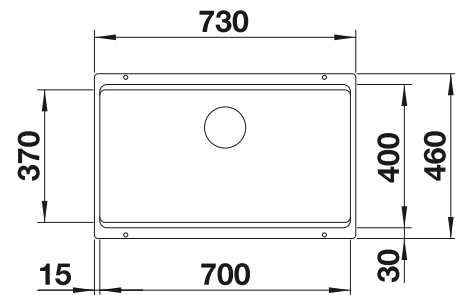

### Technische Zeichnung

R20

2 x ETAGON-Schienen

2 x ETAGON-Schiene aus Edelstahl, Ablaufgarnitur mit Raumsparrohr, 3 1/2" InFino-Korbventil, Befestigungsset

Beckentiefe 200 mm

Ausschnitt-Daten für alle Einbauverfahren finden Sie in unserem Internet-Download