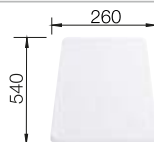

Empfehlung optionales Zubehör

Schneidbrett aus massiver  
Buche

225 362  
€ 93,00

Beckengitter

234 795  
€ 131,00

Schneidbrett aus wertigem  
Kunststoff in weiß

210 521  
€ 93,00

BLANCO UNIT mit BLANCO NAYA 5