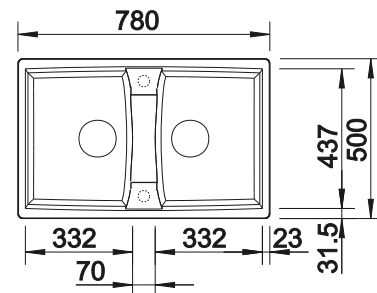

○ vorgefräste Bohrungen zum Durchschlagen oder Durchsägen
Beckentiefe 190/190 mm
Ausschnitt-Daten für alle Einbauverfahren finden Sie in unserem Internet-Download

Empfehlung optionales Zubehör

Schneidbrett aus massiver
Buche

218 313

€ 93,00

Schneidbrett aus wertigem
Kunststoff in weiß

217 611

€ 93,00

Multifunktionskorb

223 297

€ 119,00

BLANCO UNIT mit BLANCO LEXA 8

BLANCO AMBIS-S

siehe Seite 364

BLANCO FLEXON II Low 80/3

siehe Seite 409