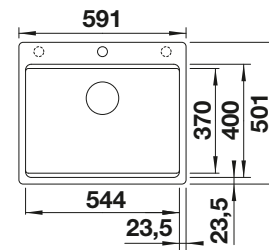

Im Lieferumfang enthalten

InFino mit  
Ablauffernbedienung

Technische Zeichnung

2 x ETAGON-Schienen

2 x ETAGON-Schiene aus Edelstahl, Ablaufgarnitur mit Raumsparrohr, 3 1/2" InFino-Korbventil mit integrierter Ablauffernbedienung (Zugknopf, verchromt)