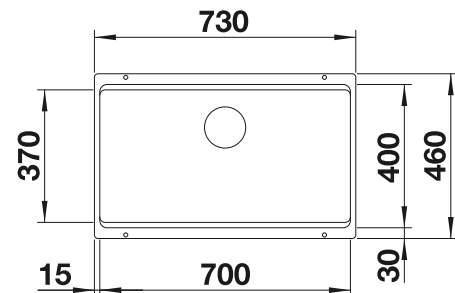

Beckentiefe 200 mm

Radius der Aussparung: 20 mm

Wichtig: Ablaufkomponenten müssen separat bestellt werden.

Ausschnitt-Daten für alle Einbauverfahren finden Sie in unserem Internet-Download

Empfehlung optionales Zubehör

Esche-Compound-Schneidbrett

230 700
€ 211,00

Schneidbrett aus Sicherheitsglas

227 697
€ 134,00

Multifunktionsschale

227 689
€ 140,00

BLANCO UNIT mit BLANCO ETAGON 700-U für Farbige
Komponenten

BLANCO ALTA-S II

siehe Seite 347

BLANCO FLEXON II Low 80/3

siehe Seite 409