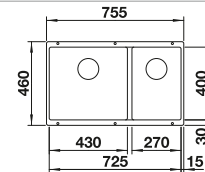

Im Lieferumfang enthalten	InFino ohne Ablauffernbedienung
Ablaufgarnitur mit Raumsparrohr, Ablaufverbindung, 2 x 3 1/2" InFino-Korbventil, Befestigungsset	

Empfehlung optionales Zubehör			BLANCO UNIT mit BLANCO SUBLINE-U	
TOP-Schienen	Esche-Compound-Schneidbrett	Schneidbrett aus Sicherheitsglas	BLANCO LINUS-S	BLANCO FLEXON II Low 80/3
235 906 € 163,00	230 700 € 211,00	227 697 € 134,00	siehe Seite 360	siehe Seite 409