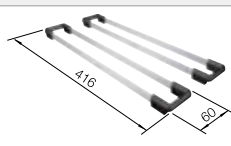

### Empfehlung optionales Zubehör

Schneidbrett aus Bambus

239 449  
€ 71,00

TOP-Schienen

235 906  
€ 163,00

Wellentropf

230 734  
€ 60,00