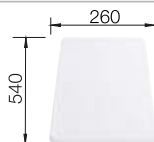

### Empfehlung optionales Zubehör

Schneidbrett aus massiver  
Buche

225 362

€ 93,00

Beckengitter

234 795

€ 131,00

Schneidbrett aus wertigem  
Kunststoff in weiß