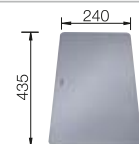

## Empfehlung optionales Zubehör

Esche-Compound-Schneidbrett

230 700  
€ 211,00

Schneidbrett aus Sicherheitsglas

227 697  
€ 134,00

TOP-Schienen

235 906  
€ 163,00