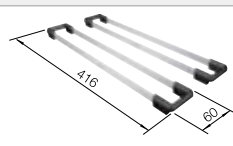

Empfehlung optionales Zubehör

Esche-Compound-Schneidbrett

230 700  
€ 211,00

TOP-Schienen

235 906  
€ 163,00

Klappmatte

238 482  
€ 99,00

BLANCO UNIT mit BLANCO PLEON 5