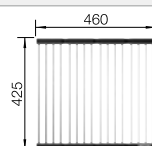

Empfehlung optionales Zubehör

Esche-Compound-Schneidbrett

230 700  
€ 211,00

TOP-Schienen

235 906  
€ 163,00

Klappmatte

238 482  
€ 99,00

BLANCO UNIT mit BLANCO PLEON 5