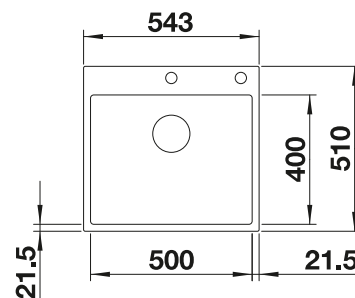

Beckentiefe 190 mm

Ausschnitt-Daten für alle Einbauverfahren finden Sie in unserem Internet-Download