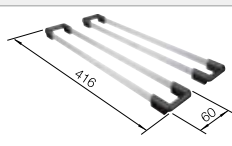

TOP-Schienen

235 906
€ 163,00