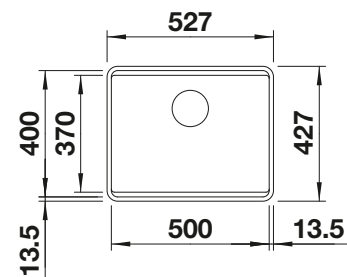

Im Lieferumfang enthalten

InFino ohne Ablaufernbedienung

Technische Zeichnung

2 x ETAGON-Schienen

2 x ETAGON-Schiene aus Edelstahl, Ablaufgarnitur mit Raumsparrohr, 3 1/2" InFino-Korbventil,

Beckentiefe 200 mm