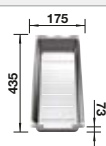

Empfehlung optionales Zubehör

Esche-Compound-Schneidbrett

230 700  
€ 211,00

Schneidbrett aus Sicherheitsglas

227 697  
€ 134,00

Multifunktionsschale

227 689  
€ 140,00

BLANCO UNIT mit BLANCO ETAGON 700-U für Farbige  
Komponenten