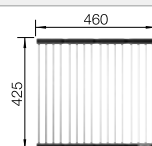

Empfehlung optionales Zubehör

Esche-Compound-Schneidbrett

230 700  
€ 211,00

TOP-Schienen

235 906  
€ 163,00

Klappmatte

238 482  
€ 99,00

BLANCO UNIT mit BLANCO PLEON 6