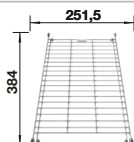

Empfehlung optionales Zubehör

Schneidbrett aus massiver  
Buche

225 362  
€ 93,00

Beckengitter

234 795  
€ 131,00

Schneidbrett aus wertigem  
Kunststoff in weiß

210 521  
€ 93,00

BLANCO UNIT mit BLANCO NAYA 5