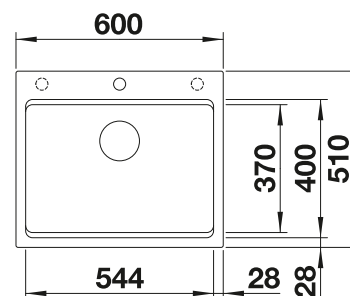

○ vorgefräste Bohrungen zum Durchschlagen oder Durchsägen
Beckentiefe 220 mm
Wichtig: Ablaufkomponenten müssen separat bestellt werden.

Ausschnitt-Daten für alle Einbauverfahren finden Sie in unserem Internet-Download

Empfehlung optionales Zubehör

Esche-Compound-Schneidbrett

230 700
€ 211,00

Wellentropf

230 734
€ 60,00

BLANCO UNIT mit BLANCO ETAGON 6 für Farbige
Komponenten

BLANCO ALTA-S II

siehe Seite 347

BLANCO SELECT II XL 60/3

siehe Seite 402