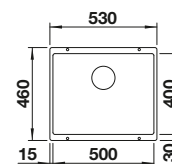

Im Lieferumfang enthalten	Ohne Ablauffernbedienung	
Ausschnitt-Daten für alle Einbauverfahren finden Sie in unserem Internet-Download	Ablaufgarnitur mit Raumsparrohr, 2 x 3 1/2" Korbventil	Ablaufgarnitur mit Raumsparrohr, 3 1/2" Korbventil