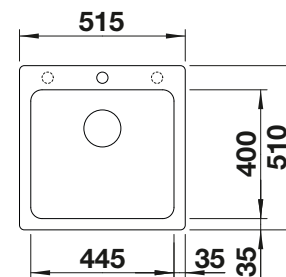

○ vorgefräste Bohrungen zum Durchschlagen oder Durchsägen
Beckentiefe 200 mm
Ausschnitt-Daten für alle Einbauverfahren finden Sie in unserem Internet-Download

Empfehlung optionales Zubehör

Schneidbrett aus massiver
Buche

225 362
€ 93,00

Beckengitter

234 795
€ 131,00

Schneidbrett aus wertigem
Kunststoff in weiß

210 521
€ 93,00

BLANCO UNIT mit BLANCO NAYA 5

BLANCO ALTA II
siehe Seite 348

BLANCO BOTTON Pro 45/2
Manuell
siehe Seite 413