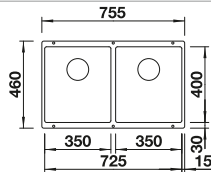

Im Lieferumfang enthalten	InFino ohne Ablauffernbedienung
Ablaufgarnitur mit Raumsparrohr, Ablaufverbindung, 2 x 3 1/2" InFino-Korbventil, Befestigungsset	

Empfehlung optionales Zubehör			BLANCO UNIT mit BLANCO SUBLINE-U	
TOP-Schienen	Esche-Compound-Schneidbrett	Schneidbrett aus Sicherheitsglas	BLANCO LINUS-S	BLANCO FLEXON II Low 80/3
235 906 € 163,00	230 700 € 211,00	227 697 € 134,00	siehe Seite 360	siehe Seite 409