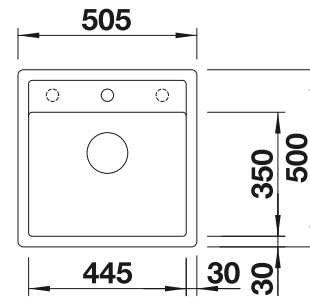

Technische Zeichnung

R10

○ vorgefräste Bohrungen zum Durchschlagen oder Durchsägen
Beckentiefe 190 mm
Ausschnitt-Daten für alle Einbauverfahren finden Sie in unserem Internet-Download

Empfehlung optionales Zubehör

235 866
€ 83,00

507 829
€ 161,00

230 734
€ 60,00

BLANCO UNIT mit BLANCO DALAGO 5-F

siehe Seite 369

siehe Seite 405