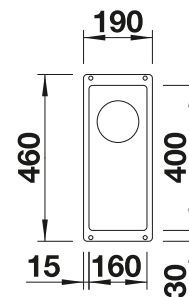

Im Lieferumfang enthalten

InFino ohne  
Ablaufernbedienung

Technische Zeichnung

R10

Ablaufgarnitur mit Raumsparrohr, 3 1/2" InFino-Korbventil

Beckentiefe 130 mm

Ablaufverbindungen zum Kombinieren von zwei Einzelbecken bitte separat bestellen.