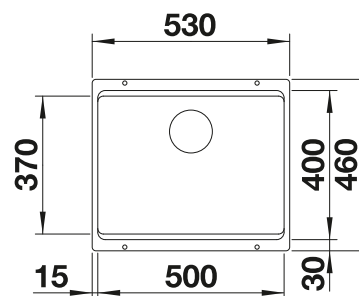

Im Lieferumfang enthalten

InFino ohne  
Ablaufernbedienung

Technische Zeichnung

R20

2 x ETAGON-Schienen

2 x ETAGON-Schiene aus Edelstahl, Ablaufgarnitur mit Raumsparrohr, 3 1/2" InFino-Korbventil, Befestigungsset