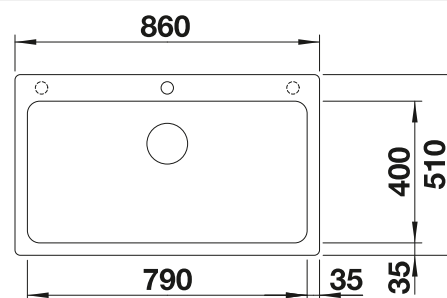

### Technische Zeichnung

R35

○ vorgefräste Bohrungen zum Durchschlagen oder Durchsägen  
Beckentiefe 220 mm  
Ausschnitt-Daten für alle Einbauverfahren finden Sie in unserem Internet-Download