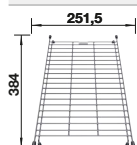

- Platzsparend und gleichzeitig mehr Funktionalität für Ihre Spüle
- Eingeklemmt in das Becken bildet das Beckengitter eine zusätzlich Funktionsebene
- Ideal z. B. zum Geschirr abtropfen oder Lebensmittel waschen
- Neben der Spüle dient das Beckengitter als Topfuntersetzer
- Aus hochwertigem Edelstahl

Empfohlen für BLANCO PLEON und SUBLINE aus SILGRANIT und Keramik

234 795

UVP in € mit MwSt.

€ 129,00