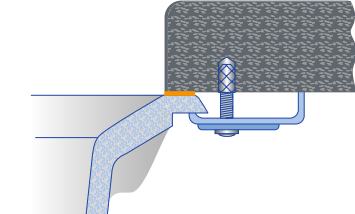

SILGRANIT®: Unterbau von Spülen