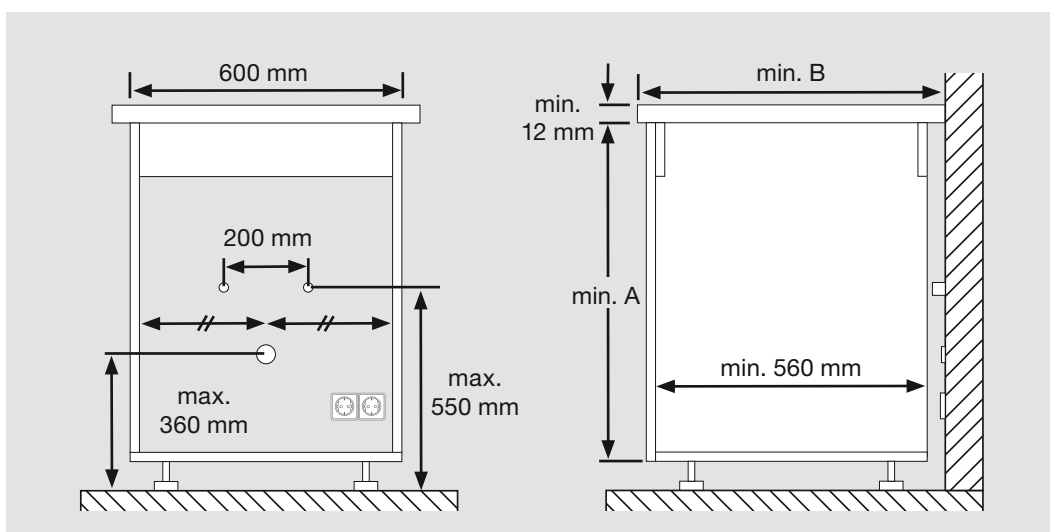

	B
BLANCO UNIT mit drink.filter	600 mm*
BLANCO UNIT mit drink.hot	600 mm*

	B
BLANCO UNIT mit drink.soda	650 mm
BLANCO UNIT mit drink.soda & drink.hot	650 mm

\* Empfehlung 650 mm