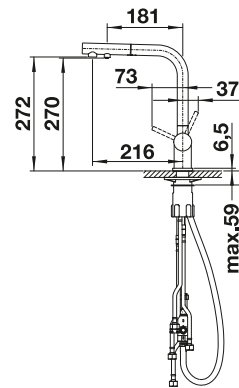

Technische Zeichnung

Durchflussmenge 7,7 l

Im Lieferumfang enthalten

Armatur:

- separater Auslauf für gefiltertes Wasser und für Mischwasser (Kalt/Warm)
- 180° schwenkbarer Auslauf für größere Reichweite
- Hahnlochbohrung mit Ø 35 mm erforderlich
- Kartusche und Ventil mit keramischen Dichtungen
- Flexible Anschlussschläuche mit 450 mm Länge und 3/8" Überwurfmutter für besonders leichte und sichere Montage
- Brauseschlauch nylonummantelt
- Patentierte Strahlregler für deutlich geringere Verkalkung
- Stabilisierungsplatte zur Erhöhung der Standfestigkeit der Küchenarmatur bei Einbau in Spülen aus Edelstahl
- Serienmäßig mit Rückflussverhinderer ausgestattet und damit eigensicher gegen Rückfließen nach EN 1717
- LGA zertifiziert

Filter-System nicht inbegriffen.

Empfehlung optionales Zubehör

BLANCO Drink Filter Set Soft L

527 453
€ 538,00

NEU

Schlauchführung für
Küchenarmaturen

511 920
€ 21,00

Schmutzfilter für Eckventil

128 434
€ 21,00

Empfehlung Spülmittelspender

BLANCO LATO
Spülmittelspender
siehe Seite 274