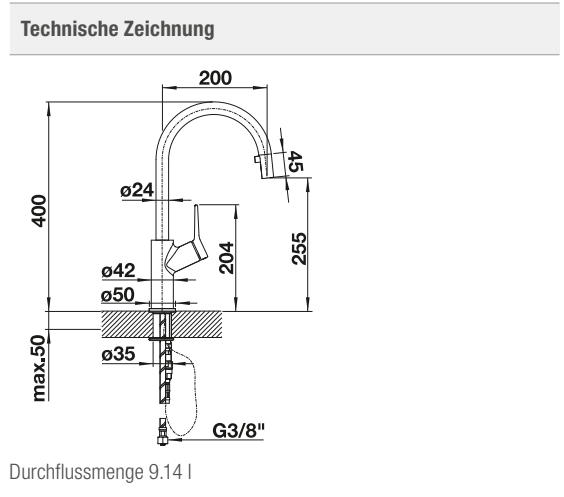

reddot award 2015
winner

Herauszieh-/ abnehmbare
Brause bzw. Auslauf

Metallische Oberfläche		UVP in € mit MwSt.	
	chrom	520767	€ 470,00

Im Lieferumfang enthalten	
<ul style="list-style-type: none"> - Auslauf schwenkbar 190° - Hahnlochbohrung mit Ø 35mm erforderlich - Kartusche mit keramischen Dichtungen - Brauseschlauch textilummantelt - Verdeckte Schlauchbrause mit rückwärtigem Führungsstift - Flexible Anschlusschläuche mit 450 mm Länge und 3/8" Mutter für besonders leichte und sichere Montage - Patentierter Strahlregler für deutlich geringere Verkalkung 	<ul style="list-style-type: none"> - Stabilisierungsplatte zur Erhöhung der Standfestigkeit der Küchenarmatur bei Einbau in Spülen aus Edelstahl - Serienmäßig mit Rückflussverhinderer ausgestattet und damit eigensicher gegen Rückfließen nach EN 1717 - LGA zertifiziert - DVGW zertifiziert