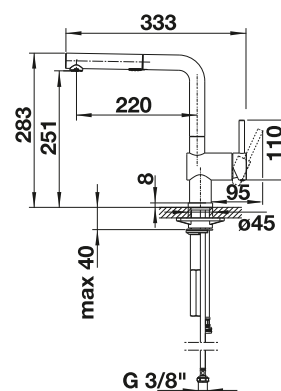

Metallische Oberfläche			UVP in € mit MwSt.
	chrom	518 406	€ 500,00

Umschaltbare Bräuse

Herauszieh-/ abnehmbare Bräuse bzw. Auslauf

Technische Zeichnung

Durchflussmenge 8.34 l

Im Lieferumfang enthalten

- Auslauf 140° schwenkbar
- Hahnlochbohrung mit \varnothing 35 mm erforderlich
- Kartusche mit keramischen Dichtungen
- Brauseschlauch metallummantelt
- Flexible Anschlussschläuche mit 450 mm Länge und $\frac{3}{8}$ " Mutter für besonders leichte und sichere Montage
- Patentierter Strahlregler für deutlich geringere Verkalkung
- Stabilisierungsplatte zur Erhöhung der Standfestigkeit der Küchenarmatur bei Einbau in Spülen aus Edelstahl
- Serienmäßig mit Rückflussverhinderer ausgestattet und damit eigensicher gegen Rückfließen nach EN 1717
- LGA zertifiziert
- DVGW zertifiziert