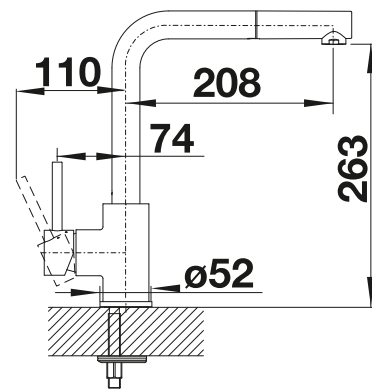

Herauszieh-/ abnehmbare Brause bzw. Auslauf

Technische Zeichnung

Durchflussmenge 10.2 l / 7 l

Im Lieferumfang enthalten

- Auslauf schwenkbar 360°
- Hahnlochbohrung mit \varnothing 35 mm erforderlich
- BLANCO-Kartusche mit keramischen Dichtscheiben
- Flexible Anschlussschläuche mit 350 mm Länge und $\frac{3}{8}$ " Mutter für besonders leichte und sichere Montage
- Nylonummantelter Brauseschlauch
- Serienmäßig mit Rückflussverhinderer ausgestattet und damit eigensicher gegen Rückfließen nach EN 1717
- LGA zertifiziert
- DVGW zertifiziert