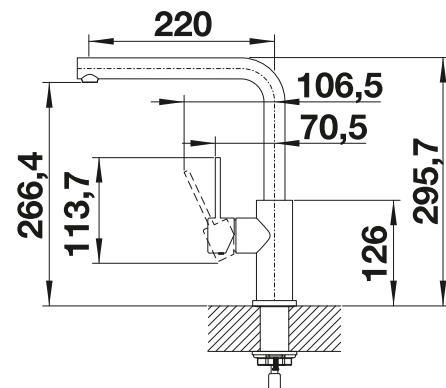

Technische Zeichnung

Durchflussmenge 10.7 l