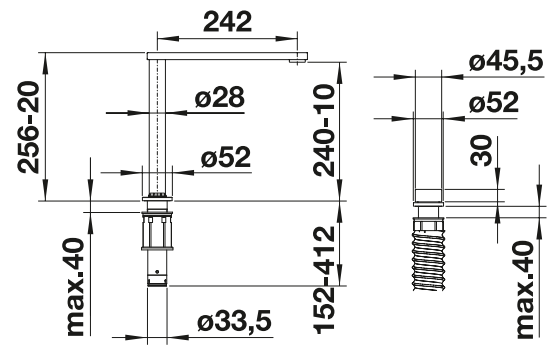

Technische Zeichnung

Durchflussmenge 11.5 l

Im Lieferumfang enthalten

- Rohauslauf versenkbar und 360° schwenkbar
- 2 Hahnlochbohrungen mit Ø 35 mm erforderlich
- Kartusche mit keramischen Dichtungen
- Flexible Anschlussschläuche mit 750 mm Länge und 3/8" Mutter für besonders leichte und sichere Montage
- Patentierter Strahlregler für deutlich geringere Verkalkung
- LGA zertifiziert
- DVGW Zertifizierung vorgesehen

Empfehlung optionales Zubehör

Schmutzfilter für Eckventil

128434

€ 21,00

Empfehlung Spülmittelspender

BLANCO PIONA
Spülmittelspender
siehe Seite 273