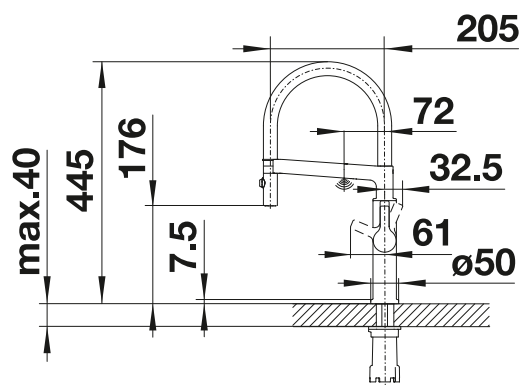

BLANCO SOLENTA-S Senso Hebel rechts

Herauszieh-/ abnehmbare Brause bzw. Auslauf

Senso

Stromversorgung

- Semiprofessionelles Design mit hohem Bedienkomfort
- Manuelle oder kontaktlose Start-Stopp-Bedienung mit Sensortechnologie
- Naherkennungs-Sensor im Brausearm verhindert Fehlauflösungen
- Hochwertiger Edelstahlschlauchüberzug für mehr Stabilität, Leichtgängigkeit und einfache Reinigung
- Ausziehbare Zweistrahlnbrause mit Magnethalterung: einfaches Umschalten von Perlstrahl auf kräftigen Spülstrahl
- PVD steel - reinigungsfreundlich und hohe Verschleißfestigkeit

PVD		UVP in € mit MwSt.	
	PVD steel	522407	€ 2224,00
Metallische Oberfläche		UVP in € mit MwSt.	
	chrom	522406	€ 1484,00

Technische Zeichnung

Durchflussmenge 6.9 l

Im Lieferumfang enthalten

- Vorbereitet zum Anschluss an 230V mit Netzgerät
- Auslauf 140° schwenkbar
- Hahnlochbohrung mit Ø 35 mm erforderlich
- Kartusche mit keramische Dichtungen
- Brauseschlauch mit Ummantelung aus Edelstahl-Segmenten
- Flexible Anschlusschläuche mit 450 mm Länge und 3/8" Mutter für besonders leichte und sichere Montage
- Netzgerät zum Anschluss an 230 V
- Patentierter Strahlregler für deutlich geringere Verkalkung
- Stabilisierungsplatte zur Erhöhung der Standfestigkeit der Küchenarmatur bei Einbau in Spülen in Edelstahl
- Serienmäßig mit Rückflussverhinderer ausgestattet und damit eigensicher gegen Rückfließen nach EN 1717
- LGA zertifiziert
- DVGW zertifiziert

Empfehlung optionales Zubehör

Schmutzfilter für Eckventil

128434

€ 21,00

Empfehlung Spülmittelspender

BLANCO LATO
Spülmittelspender
siehe Seite 274