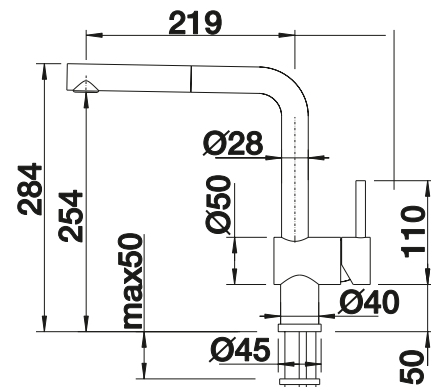

Technische Zeichnung

Durchflussmenge 10.5 l

Im Lieferumfang enthalten

- Auslauf 140° schwenkbar
- Hahnlochbohrung mit Ø 35 mm erforderlich
- Kartusche mit keramischen Dichtungen
- Brauseschlauch metallummantelt
- Flexible Anschlussschläuche mit 450 mm Länge und 3/8" Mutter für besonders leichte und sichere Montage
- Patentierter Strahlregler für deutlich geringere Verkalkung
- Stabilisierungsplatte zur Erhöhung der Standfestigkeit der Küchenarmatur bei Einbau in Spülen aus Edelstahl
- Serienmäßig mit Rückflussverhinderer ausgestattet und damit eigensicher gegen Rückfließen nach EN 1717
- LGA zertifiziert
- DVGW zertifiziert

Küchen-
Armaturen

Empfehlung optionales Zubehör

128 434
€ 21,00

521 746
€ 19,00

Schlauchführung für Küchenarmaturen

511 920
€ 21,00

Empfehlung Spülmittelspender

siehe Seite 274