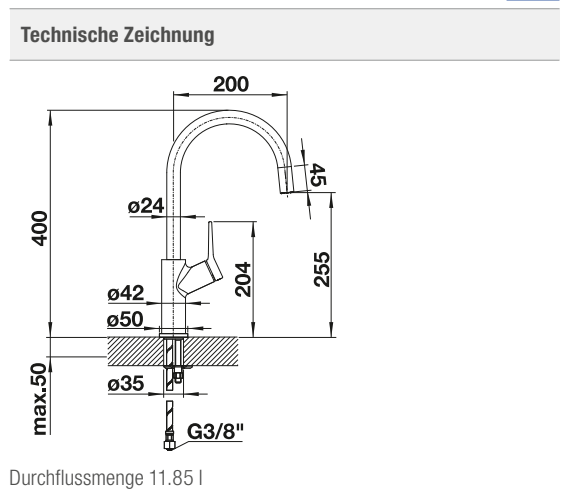

Im Lieferumfang enthalten	
<ul style="list-style-type: none"> - Auslauf schwenkbar 360° - Hahnlochbohrung mit Ø 35mm erforderlich - Kartusche mit keramischen Dichtungen - Flexible Anschlusschläuche mit 450 mm Länge und 3/8" Mutter für besonders leichte und sichere Montage - Patentierter Strahlregler für deutlich geringere Verkalkung - Stabilisierungsplatte zur Erhöhung der Standfestigkeit der Küchenarmatur bei Einbau in Spülen aus Edelstahl 	<ul style="list-style-type: none"> - LGA zertifiziert - DVGW zertifiziert