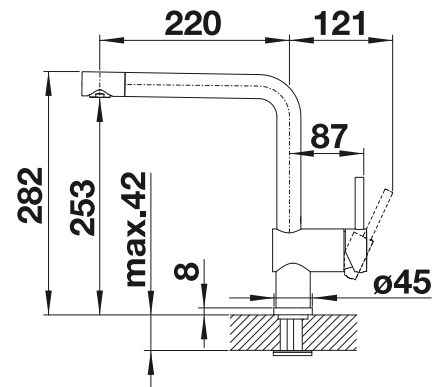

Technische Zeichnung

Durchflussmenge 14.4 l / 7 l

Im Lieferumfang enthalten

- Auslauf 360° schwenkbar
- Hahnlochbohrung mit Ø 35 mm erforderlich
- Kartusche mit keramischen Dichtungen
- Flexible Anschlussschläuche mit 450 mm Länge und 3/4" Mutter für besonders leichte und sichere Montage
- Patentierter Strahlregler für deutlich geringere Verkalkung
- Stabilisierungsplatte zur Erhöhung der Standfestigkeit der Küchenarmatur bei Einbau in Spülen aus Edelstahl
- LGA zertifiziert
- DVGW zertifiziert

Küchen-
Armaturen

Empfehlung optionales Zubehör

128 434
€ 21,00

521 746
€ 19,00

Empfehlung Spülmittelspender

siehe Seite 274