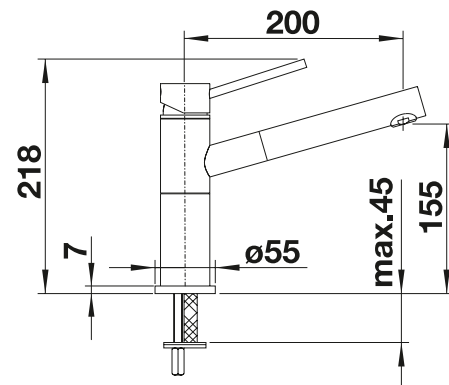

Technische Zeichnung