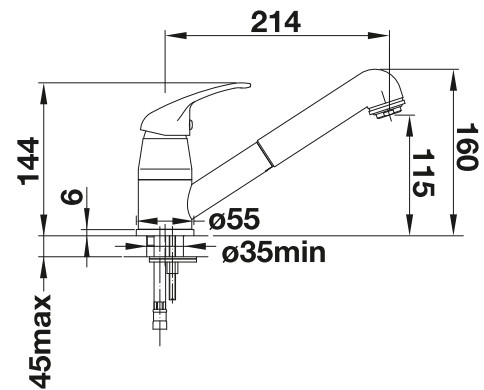

Technische Zeichnung

Durchflussmenge 9.1 l

Im Lieferumfang enthalten

- Auslauf schwenkbar 90°
- Hahnlochbohrung mit Ø 35 mm erforderlich
- BLANCO-Kartusche mit keramischen Dichtscheiben
- Flexible Anschlussschläuche mit 350 mm Länge und 3/4" Mutter für besonders leichte und sichere Montage
- Nylonummantelter Brauseschlauch
- Serienmäßig mit Rückflussverhinderer ausgestattet und damit eigensicher gegen Rückfließen nach EN 1717
- LGA zertifiziert

Empfehlung optionales Zubehör

Schmutzfilter für Eckventil

128 434
€ 21,00

Strahlregler mit Klar- und Perlstahlregler für Hochdruck-Armaturen, inkl. Serviceschlüssel

521 746
€ 19,00

Schlauchführung für Küchenarmaturen

511 920
€ 21,00

Empfehlung Spülmittelspender

BLANCO LATO Spülmittelspender

siehe Seite 274