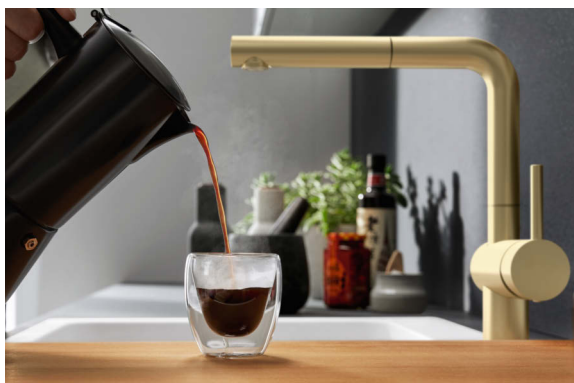

Ob mit Akzenten in schwarz matt, satin gold oder farblich abgestimmt: eine BLANCO UNIT passt zu jedem Stil.

Die Farbe, die Sie für Ihre Armatur wählen, und die Art und Weise, wie Sie sie in Ihr Küchendesign und Ihre UNIT integrieren, kann Ihren Stil unverwechselbar machen. Schwarz als Akzentfarbe ist aktueller denn je. Und es kann Ihren Stil prägen. Die klassische matt schwarze Farbe setzt Akzente, ohne aufdringlich zu sein – und sie ist von zeitloser Schönheit. Die gesamte Oberfläche ist pulverbeschichtet, um eine gleichmäßige und tiefe Farbe zu erzeugen, die Sie sicher beeindrucken wird. Farblich perfekt abgestimmte Zugknöpfe und Spülmittelspender sind ebenfalls erhältlich und ergänzen den modernen Look.

Akzente in satin gold verleihen Ihrer Küche den echten Wow-Faktor, besonders rund um den Wasserplatz. Unsere Armaturen und das Zubehör wie Spülmittelspender sind qualitativ hochwertig verarbeitet und schaffen ein faszinierendes, harmonisches Gesamtbild mit markanten Akzenten in minimalistischem Design. Die InFino Ablaufgarnituren sind auch in satiniertem Gold erhältlich, um das Design der BLANCO UNIT zu unterstreichen und dafür zu sorgen, dass die Spüle die metallische Oberfläche der Armaturen widerspiegeln kann.

Die farbliche Abstimmung von Armatur und Spüle macht jede BLANCO UNIT einzigartig. Armaturen im Silgranit-Look können mit farblich abgestimmten Silgranit-Spülen kombiniert werden.