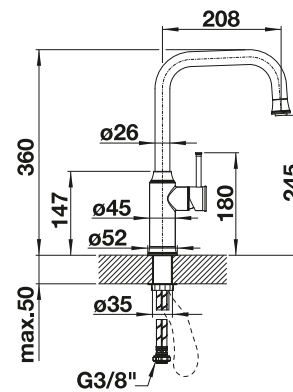

Technische Zeichnung

Durchflussmenge 8,4 l

Im Lieferumfang enthalten

- Auslauf schwenkbar 190°
- Hahnlochbohrung mit Ø 35mm erforderlich
- Kartusche mit keramischen Dichtungen
- Brauseschlauch textilmantelt
- Flexible Anschlussschläuche mit 450mm Länge und 3/8" Mutter für besonders leichte und sichere Montage
- Patentierter Strahlregler für deutlich geringere Verkalkung
- Stabilisierungsplatte zur Erhöhung der Standfestigkeit der Küchenarmatur bei Einbau in Spülen aus Edelstahl
- Serienmäßig mit Rückflussverhinderer ausgestattet und damit eigensicher gegen Rückfließen nach EN 1717
- Durchflussmenge: 8 Liter/Minute bei 3 bar (wassersparende Armatur nach DIN EN 817)
- LGA zertifiziert
- DVGW zertifiziert