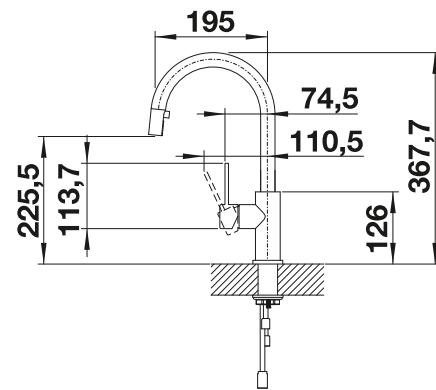

BLANCO CANDOR-S

- Hochwertige Ausführung in massivem Edelstahl, Oberfläche gebürstet
- Klares Armaturendesign für moderne Küchen
- Bogenförmiger, hoher Auslauf für leichtes Befüllen von Töpfen und Vasen
- Verdeckter, herausziehbarer Auslauf
- Größere Gestaltungsfreiheit bei Einbau vor Rückwand durch Bedienhebel mit senkrechter Nullstellung
- Energiesparend: Grundeinstellung des Bedienhebels auf Kaltstart

Auch in Niederdruck erhältlich

Herauszieh-/ abnehmbare Brause bzw. Auslauf

Metallische Oberfläche				UVP in € mit MwSt.
	Edelstahl gebürstet	Hochdruck	523 121	€ 453,00
		Niederdruck	525 125	€ 513,00

Im Lieferumfang enthalten

- Auslauf 190° schwenkbar
- Hahnlochbohrung mit Ø 35 mm erforderlich
- Kartusche mit keramischen Dichtungen
- Brauseschlauch nylonummantelt
- Flexible Anschlusschläuche mit 450 mm Länge und 3/4" Mutter für besonders leichte und sichere Montage
- Patentierter Strahlregler für deutlich geringere Verkalkung
- Stabilisierungsplatte zur Erhöhung der Standfestigkeit der Küchenarmatur bei Einbau in Spülen aus Edelstahl
- Serienmäßig mit Rückflussverhinderer ausgestattet und damit eigensicher gegen Rückfließen nach EN 1717
- LGA zertifiziert
- DVGW zertifiziert

Technische Zeichnung

Durchflussmenge 9.7 l / 5 l

BLANCO CANDOR

- Hochwertige Ausführung in massivem Edelstahl, Oberfläche gebürstet
- Klares Armaturendesign für moderne Küchen
- Bogenförmiger, hoher Auslauf für leichtes Befüllen von Töpfen und Vasen
- Größere Gestaltungsfreiheit bei Einbau vor Rückwand durch Bedienhebel mit senkrechter Nullstellung
- Energiesparend: Grundeinstellung des Bedienhebels auf Kaltstart
- Auch mit herausziehbarem Auslauf erhältlich

Rohauslauf

Metallische Oberfläche				UVP in € mit MwSt.
	Edelstahl gebürstet		523 120	€ 355,00

Im Lieferumfang enthalten

- Auslauf 360° schwenkbar
- Hahnlochbohrung mit Ø 35 mm erforderlich
- Kartusche mit keramischen Dichtungen
- Flexible Anschlusschläuche mit 450 mm Länge und 3/4" Mutter für besonders leichte und sichere Montage
- Patentierter Strahlregler für deutlich geringere Verkalkung
- Stabilisierungsplatte zur Erhöhung der Standfestigkeit der Küchenarmatur bei Einbau in Spülen aus Edelstahl
- LGA zertifiziert
- DVGW zertifiziert