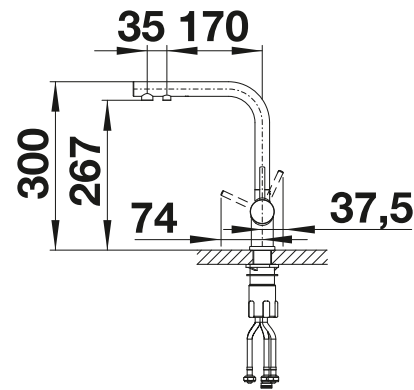

Technische Zeichnung

Durchflussmenge 9,5 l

Im Lieferumfang enthalten

1. Armatur:
2. separater Auslauf für gefiltertes Wasser und für Mischwasser (Kalt/Warm)
   - 360° schwenkbarer Auslauf für größere Reichweite
   - Ø 35 mm Hahnloch erforderlich
   - Kartusche und Ventil mit keramischen Dichtungen
   - Flexible Anschlussschläuche mit 450 mm Länge und 3/8"-Mutter für besonders einfache und sichere Montage
   - Patentierte Strahlregler für deutlich reduzierte Verkalkung
   - Stabilisierungsplatte zur Erhöhung der Standfestigkeit der Armatur beim Einbau in Edelstahlspülen
   - LGA-geprüft
3. Filter-System nicht inbegriffen.

Empfehlung optionales Zubehör

527 453
€ 538,00

NEU

128 434
€ 21,00

Empfehlung Spülmittelspender

siehe Seite 274