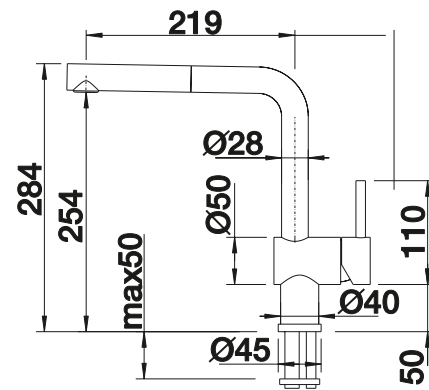

Auch in Niederdruck erhältlich

Herauszieh-/ abnehmbare Brause bzw. Auslauf

Technische Zeichnung

Durchflussmenge 10.5 l

Im Lieferumfang enthalten

- Auslauf 140° schwenkbar
- Hahnlochbohrung mit Ø 35 mm erforderlich
- Kartusche mit keramischen Dichtungen
- Brauseschlauch metallummantelt
- Flexible Anschlussschläuche mit 450 mm Länge und 3/8" Mutter für besonders leichte und sichere Montage
- Patentierter Strahlregler für deutlich geringere Verkalkung
- Stabilisierungsplatte zur Erhöhung der Standfestigkeit der Küchenarmatur bei Einbau in Spülen aus Edelstahl
- Serienmäßig mit Rückflussverhinderer ausgestattet und damit eigensicher gegen Rückfließen nach EN 1717
- LGA zertifiziert
- DVGW zertifiziert