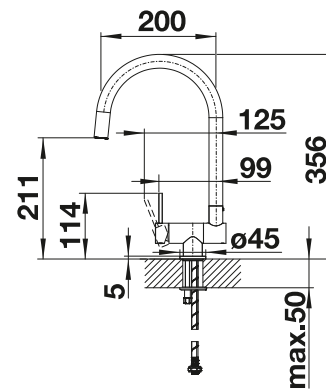

Technische Zeichnung

Durchflussmenge 12.59 l