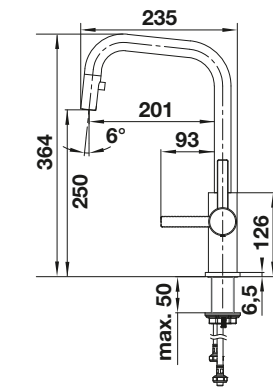

Technische Zeichnung

Durchflussmenge 8.96 l