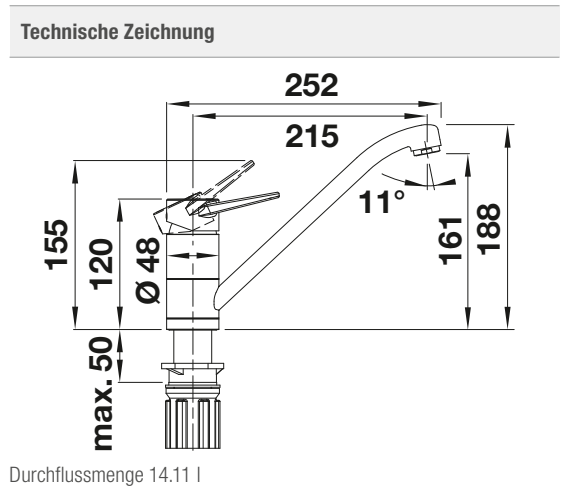

- Für die Montage vor dem Fenster
- Kopfebelarmatur für flexible Planung und leichte Bedienung
- Besonders geeignet für kompakte Spülen und Becken
- Mindestabstand zwischen Spüle und Fensterflügel 2,5 cm

Vorfensterarmatur

Rohauslauf

Metallische Oberfläche		UVP in € mit MwSt.	
	chrom	526404	€ 201,00

1. **Im Lieferumfang enthalten**
2. Auslauf 180° schwenkbar
   - Hahnlochbohrung mit Ø 35 mm erforderlich
   - Kartusche mit keramischen Dichtungen
   - Flexible Anschlusschläuche mit 900 mm Länge und 3/4" Mutter für besonders leichte und sichere Montage
   - Patentierter Strahlregler für deutlich geringere Verkalkung
   - Stabilisierungsplatte zur Erhöhung der Standfestigkeit der Küchenarmatur bei Einbau in Spülen aus Edelstahl
   - LGA zertifiziert
   - DVGW Zertifizierung vorgesehen