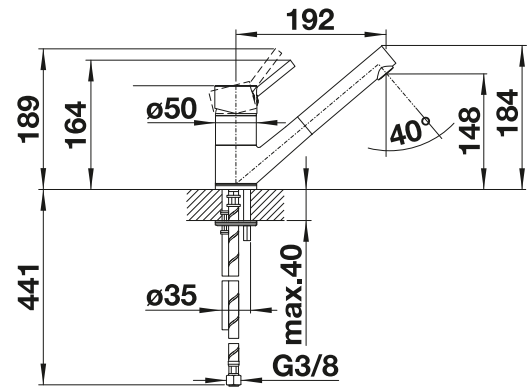

Technische Zeichnung

Durchflussmenge 11.5 l / 6.89 l

Im Lieferumfang enthalten

- Auslauf 140° schwenkbar
- Hahnlochbohrung mit Ø 35 mm erforderlich
- Kartusche mit keramischen Dichtungen
- Brauseschlauch nylonummantelt
- Flexible Anschlusschläuche mit 450 mm Länge und 3/8" Mutter für besonders leichte und sichere Montage
- Patentierter Strahlregler für deutlich geringere Verkalkung
- Stabilisierungsplatte zur Erhöhung der Standfestigkeit der Küchenarmatur bei Einbau in Spülen aus Edelstahl
- Serienmäßig mit Rückflussverhinderer ausgestattet und damit eigensicher gegen Rückfließen nach EN 1717
- LGA zertifiziert*
- DVGW zertifiziert*
- *für Hochdruck-Ausführung

Empfehlung optionales Zubehör

128434
€ 21,00

521746
€ 19,00

Schlauchführung für Küchenarmaturen

511920
€ 21,00

Empfehlung Spülmittelspender

siehe Seite 274