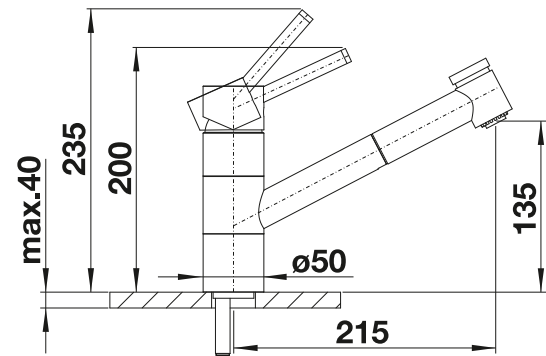

Technische Zeichnung

Durchflussmenge 8 l / 7 l

Im Lieferumfang enthalten

- Auslauf 120° schwenkbar
- Hahnlochbohrung mit Ø 35 mm erforderlich
- Kartusche mit keramischen Dichtungen
- Brauseschlauch metallummantelt
- Flexible Anschlusschläuche mit 750 mm Länge und 3/8" Mutter für besonders leichte und sichere Montage
- Patentierter Strahlregler für deutlich geringere Verkalkung
- Stabilisierungsplatte zur Erhöhung der Standfestigkeit der Küchenarmatur bei Einbau in Spülen aus Edelstahl
- Serienmäßig mit Rückflussverhinderer ausgestattet und damit eigensicher gegen Rückfließen nach EN 1717
- LGA zertifiziert
- DVGW zertifiziert