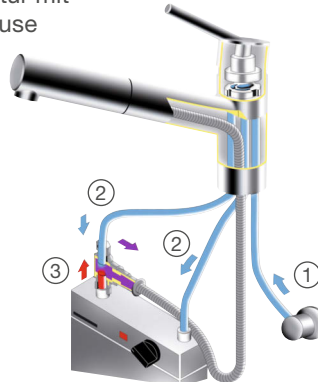

Schmutzfilter-Sieb
Art.-Nr. 118 840

DailyClean+
Art.-Nr. 526 305

Anschlussschema

Küchenarmatur mit Rohrauslauf

Küchenarmatur mit Schlauchbrause

① Kaltwasser-Anschluss

② Kaltwasser

③ Warmwasser

Niederdruck-Küchenarmaturen (drucklose Armaturen) sind mit drei Anschluss-Schläuchen ausgestattet. Ein Schlauch dient zum Anschluss an das Kaltwassernetz, die beiden anderen Schläuche werden am Boiler installiert.