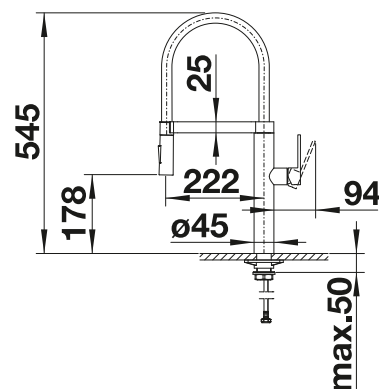

Technische Zeichnung

Durchflussmenge 8.5 l

Im Lieferumfang enthalten

- Auslauf 360° schwenkbar
- Hahnlochbohrung mit Ø 35 mm erforderlich
- Kartusche mit keramischen Dichtungen
- Brauseschlauch mit einer Metallfeder ummantelt
- Flexible Anschlussschläuche mit 450 mm Länge und 3/8" Mutter für besonders leichte und sichere Montage
- Stabilisierungsplatte zur Erhöhung der Standfestigkeit der Küchenarmatur bei Einbau in Spülen aus Edelstahl
- Serienmäßig mit Rückflussverhinderer ausgestattet und eigensicher gegen Rückfließen nach EN 1717
- LGA zertifiziert
- DVGW zertifiziert