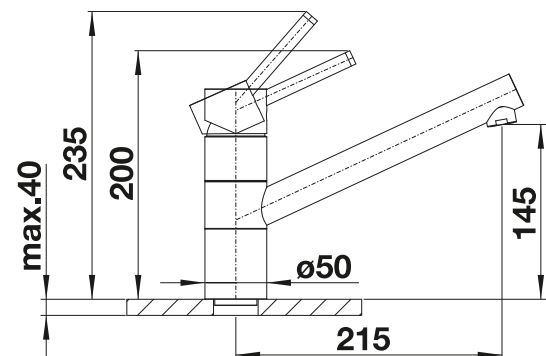

Technische Zeichnung

Durchflussmenge 14.7 l / 7 l