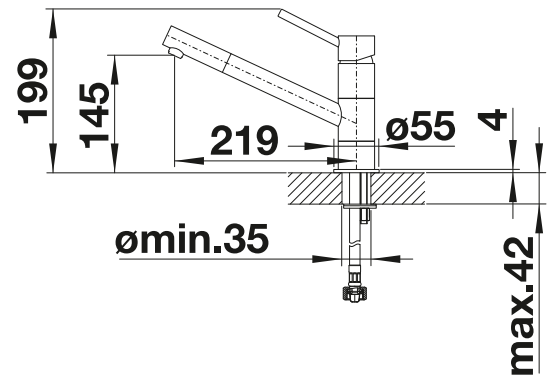

Technische Zeichnung

Durchflussmenge 13.1 l

Im Lieferumfang enthalten

- Auslauf schwenkbar 360°
- Hahnlochbohrung mit Ø 35 mm erforderlich
- Kartusche mit keramischen Dichtungen
- Flexible Anschlussschläuche mit 350 mm Länge und 3/4" Mutter für besonders leichte und sichere Montage
- Patentierter Strahlregler für deutlich geringere Verkalkung
- Stabilisierungsplatte zur Erhöhung der Standfestigkeit der Küchenarmatur bei Einbau in Spülen aus Edelstahl

Empfehlung optionales Zubehör

Schmutzfilter für Eckventil

128 434
€ 21,00

Empfehlung Spülmittelspender

BLANCO LATO
Spülmittelspender

siehe Seite 274

Küchen-
Armaturen