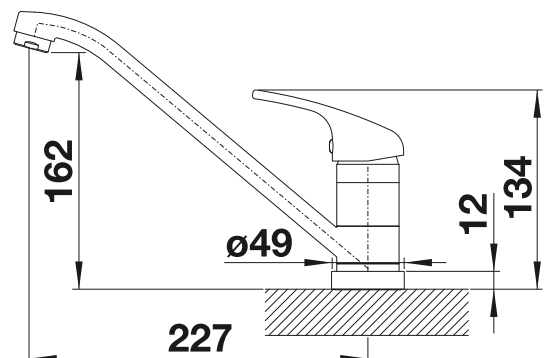

Technische Zeichnung

Durchflussmenge 13.7 l