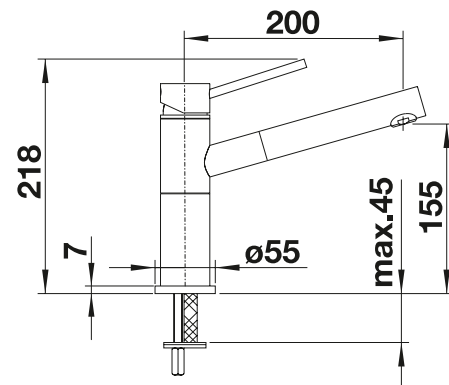

Metallische Oberfläche			UVP in € mit MwSt.
	chrom	518 407	€ 621,00

Umschaltbare Brause

Herauszieh-/ abnehmbare Brause bzw. Auslauf

Technische Zeichnung

Durchflussmenge 8.43 l

Im Lieferumfang enthalten

- Auslauf 128° schwenkbar
- Hahnlochbohrung mit Ø 35 mm erforderlich
- Kartusche mit keramischen Dichtungen
- Brauseschlauch metallummantelt
- Flexible Anschlussschläuche mit 450 mm Länge und 3/8" Mutter für besonders leichte und sichere Montage
- Patentierter Strahlregler für deutlich geringere Verkalkung
- Stabilisierungsplatte zur Erhöhung der Standfestigkeit der Küchenarmatur bei Einbau in Spülen aus Edelstahl
- Serienmäßig mit Rückflussverhinderer ausgestattet und damit eigensicher gegen Rückfließen nach EN 1717
- LGA zertifiziert
- DVGW zertifiziert