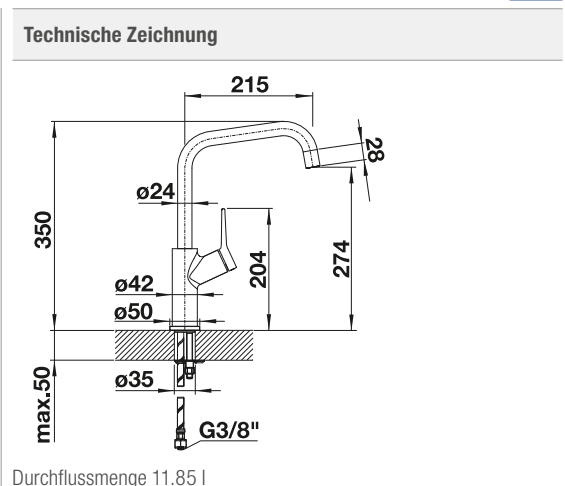

Im Lieferumfang enthalten	
<ul style="list-style-type: none"> - Auslauf schwenkbar 360° - Hahnlochbohrung mit Ø 35mm erforderlich - Kartusche mit keramischen Dichtungen - Flexible Anschlusschläuche mit 450 mm Länge und 3/8" Mutter für besonders leichte und sichere Montage - Patentierter Strahlregler für deutlich geringere Verkalkung 	<ul style="list-style-type: none"> - Stabilisierungsplatte zur Erhöhung der Standfestigkeit der Küchenarmatur bei Einbau in Spülen aus Edelstahl - LGA zertifiziert - DVGW zertifiziert