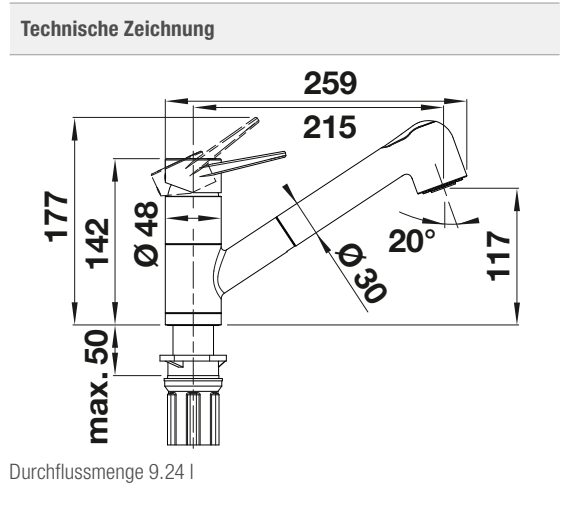

- Für die Montage vor dem Fenster
- Einhebelarmatur für leichte Bedienung und flexible Küchenplanung
- Herausziehbare Zweistrahlnbräse für einfaches Wechseln von Perlstrahl auf Brausestrahl
- Besonders geeignet für kompakte Spülen und Becken
- Mindestabstand zwischen Spüle und Fensterflügel 2,5 cm

Vorfensterarmatur

Umschaltbare Brause

Herauszieh-/ abnehmbare Brause bzw. Auslauf

Metallische Oberfläche		UVP in € mit MwSt.	
	chrom	526418	€ 320,00

1. **Im Lieferumfang enthalten**
2. Auslauf 180° schwenkbar
   - Hahnlochbohrung mit Ø 35 mm erforderlich
   - Kartusche mit keramischen Dichtungen
   - Flexible Anschlusschläuche mit 900 mm Länge und 3/4" Mutter für besonders leichte und sichere Montage
   - Patentierter Strahlregler für deutlich geringere Verkalkung
   - Stabilisierungsplatte zur Erhöhung der Standfestigkeit der Küchenarmatur bei Einbau in Spülen aus Edelstahl
   - LGA zertifiziert
   - DVGW Zertifizierung vorgesehen