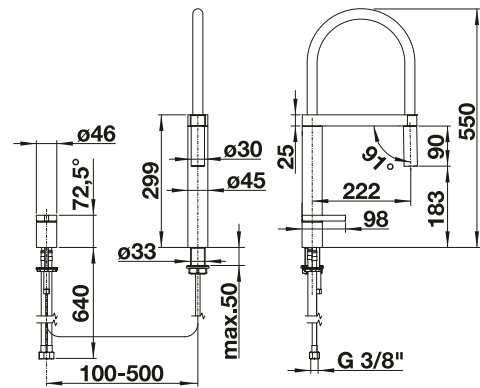

Durchflussmenge 9.48 l

Im Lieferumfang enthalten

- Auslauf 360° schwenkbar
- 2 Hahnlochbohrungen mit Ø 35 mm erforderlich
- Kartusche mit keramischen Dichtungen
- Brauseschlauch mit einer Metallfeder ummantelt
- Flexible Anschlussschläuche mit 640 mm Länge und 3/8" Mutter für besonders leichte und sichere Montage
- Patentierter Strahlregler für deutlich geringere Verkalkung
- Stabilisierungsplatte zur Erhöhung der Standfestigkeit der Küchenarmatur bei Einbau in Spülen aus Edelstahl
- Serienmäßig mit Rückflussverhinderer ausgestattet und damit eigensicher gegen Rückfließen nach EN 1717
- LGA zertifiziert
- DVGW zertifiziert