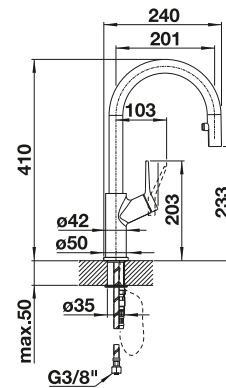

Umschaltbare Bräuse

Herauszieh-/ abnehmbare Bräuse bzw. Auslauf

Technische Zeichnung

Durchflussmenge 9 l

Im Lieferumfang enthalten

- Auslauf schwenkbar 190°
- Hahnlochbohrung mit Ø 35mm erforderlich
- Kartusche mit keramischen Dichtungen
- Brauseschlauch textilmantelt
- Verdeckte Schlauchbräuse mit rückwärtigem, führendem Umschaltknopf
- Flexible Anschlussschläuche mit 450 mm Länge und 3/8" Mutter für besonders leichte und sichere Montage
- Patentierter Strahlregler für deutlich geringere Verkalkung
- Serienmäßig mit Rückflussverhinderer ausgestattet und damit eigensicher gegen Rückfließen nach EN 1717
- LGA zertifiziert
- DVGW zertifiziert