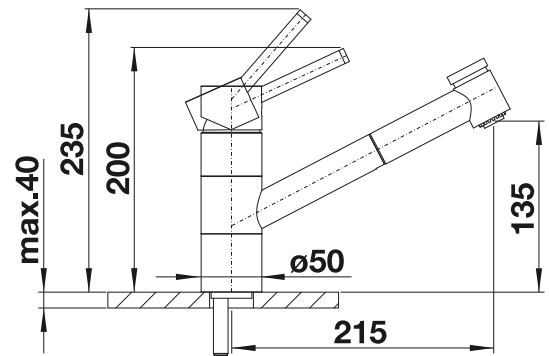

Technische Zeichnung

Durchflussmenge 9.1 | / 7 l

Im Lieferumfang enthalten

- Auslauf 120° schwenkbar
- Hahnlochbohrung mit Ø 35 mm erforderlich
- Kartusche mit keramischen Dichtungen
- Brauseschlauch metallummantelt
- Flexible Anschlussschläuche mit 450 mm Länge und 3/4" Mutter für besonders leichte und sichere Montage
- Patentierter Strahlregler für deutlich geringere Verkalkung
- Stabilisierungsplatte zur Erhöhung der Standfestigkeit der Küchenarmatur bei Einbau in Spülen aus Edelstahl
- Serienmäßig mit Rückflussverhinderer ausgestattet und damit eigensicher gegen Rückfließen nach EN 1717
- LGA zertifiziert
- DVGW zertifiziert

Empfehlung optionales Zubehör

Schmutzfilter für Eckventil

128434

€ 21,00

Schlauchführung für
Küchenarmaturen

511920

€ 21,00

Empfehlung Spülmittelspender

BLANCO LATO
Spülmittelspender
siehe Seite 274