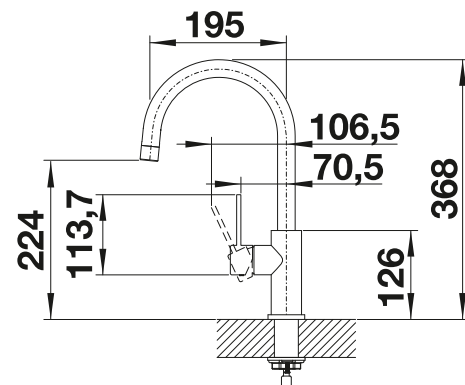

Technische Zeichnung

Durchflussmenge 14.5 l