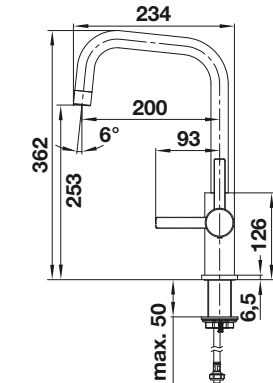

Technische Zeichnung

Durchflussmenge 14.1 l