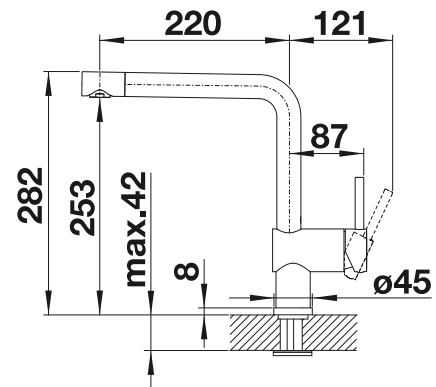

Auch in Niederdruck erhältlich  Rohrauslauf 

Technische Zeichnung

Durchflussmenge 14.4 l / 7 l

Im Lieferumfang enthalten

- Auslauf 360° schwenkbar
- Hahnlochbohrung mit Ø 35 mm erforderlich
- Mit keramischen Dichtungen
- Flexible Anschlussschläuche mit 450 mm Länge und 3/8" Mutter für besonders leichte und sichere Montage
- Patentierter Strahlregler für deutlich geringere Verkalkung
- Stabilisierungsplatte zur Erhöhung der Standfestigkeit der Küchenarmatur bei Einbau in Spülen aus Edelstahl
- LGA zertifiziert
- DVGW zertifiziert