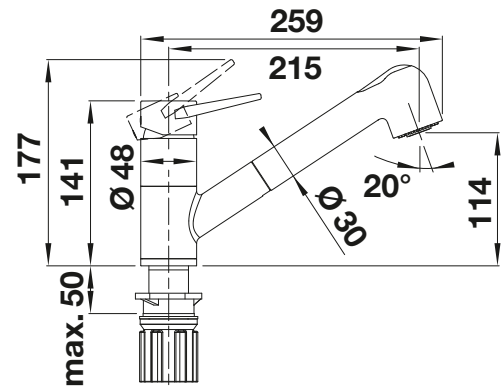

Technische Zeichnung

Durchflussmenge 9.23 l / 4.89 l

Im Lieferumfang enthalten

- Auslauf 180° schwenkbar
- Hahnlochbohrung mit Ø 35 mm erforderlich
- Kartusche mit keramischen Dichtungen
- Brauseschlauch nylonummantelt
- Flexible Anschlussschläuche mit 550 mm Länge und 3/4" Mutter für besonders leichte und sichere Montage
- Patentierter Strahlregler für deutlich geringere Verkalkung
- Stabilisierungsplatte zur Erhöhung der Standfestigkeit der Küchenarmatur bei Einbau in Spülen aus Edelstahl
- Serienmäßig mit Rückflussverhinderer ausgestattet und damit eigensicher gegen Rückfließen nach EN 1717
- ND-Ausführung mit Durchflussmengenregler zum Schutz des Boilers ausgestattet
- LGA zertifiziert
- DVGW Zertifizierung vorgesehen

Empfehlung optionales Zubehör

Schmutzfilter für Eckventil

128 434
€ 21,00

Strahlregler mit Klar- und Perlstrahlregler für Hochdruck-Armaturen, inkl. Serviceschlüssel

521 746
€ 19,00

Schlauchführung für Küchenarmaturen

511 920
€ 21,00

Empfehlung Spülmittelspender

BLANCO LATO
Spülmittelspender

siehe Seite 274