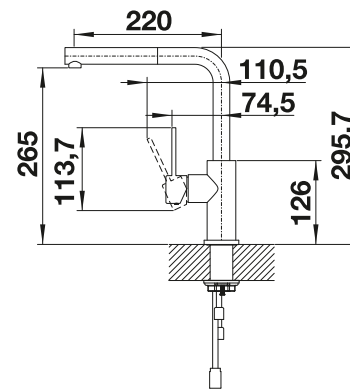

Technische Zeichnung

Durchflussmenge 8.6 l / 7 l