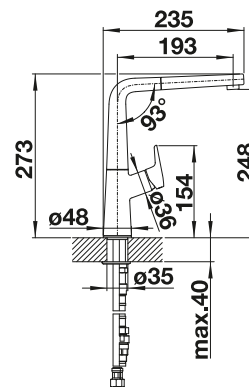

Technische Zeichnung

Durchflussmenge 8.62 l

Im Lieferumfang enthalten

- Auslauf 190° schwenkbar
- Hahnlochbohrung mit Ø 35 mm erforderlich
- Kartusche mit keramischen Dichtungen
- Flexible Anschlussschläuche mit 450 mm Länge, 3/8" Mutter für besonders leichte und sichere Montage
- Mit metallummanteltem Brauseschlauch
- Patentierter Strahlregler für deutlich geringere Verkalkung
- Stabilisierungsplatte zur Erhöhung der Standfestigkeit der Küchenarmatur bei Einbau in Spülen aus Edelstahl
- Serienmäßig mit einem Rückflussverhinderer ausgestattet und damit eigensicher nach DIN EN 1717
- LGA zertifiziert
- DVGW Zertifizierung vorgesehen

Empfehlung optionales Zubehör

Schmutzfilter für Eckventil

128 434

€ 21,00

Schlauchführung für
Küchenarmaturen

511 920

€ 21,00

Empfehlung Spülmittelspender

BLANCO LATO
Spülmittelspender
siehe Seite 274

Küchen-
Armaturen