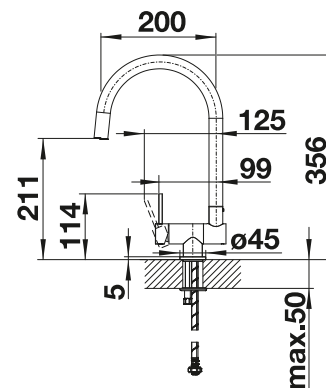

Technische Zeichnung

Durchflussmenge 12.59 l