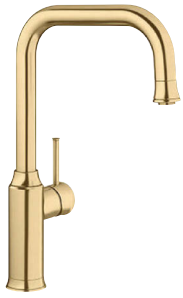

BLANCO LIVIA-S

- Modernes Design mit optisch abgesetzten Dekor-Elementen
- Systemlösung mit passender Abлаuffernbedienung und Spülmittelspender
- In unterschiedlichen Oberflächenausführungen erhältlich
- Hoher Auslauf in J-Form mit herausziehbarer Schlauchbrause
- Besonders empfohlen für Unterbaubecken und hochwertige Arbeitsplatten

reddot award 2016
winner

Herauszieh-/ abnehmbare
Brause bzw. Auslauf

PVD			UVP in € mit MwSt.
	satin gold	526 687	€ 626,00
	mangan	521 290	€ 940,00
Metallische Oberfläche			UVP in € mit MwSt.
	chrom	521 288	€ 576,00