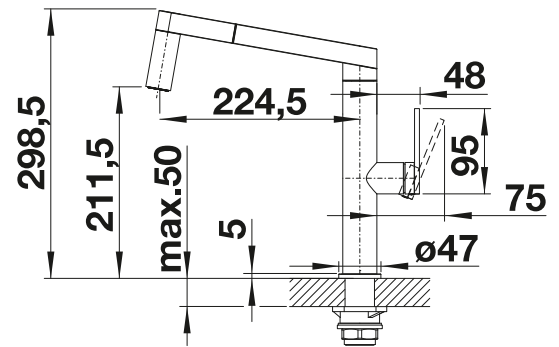

Metallische Oberfläche			UVP in € mit MwSt.
	Edelstahl gebürstet	521 547	€ 1668,00

Umschaltbare Brause

Herauszieh-/ abnehmbare Brause bzw. Auslauf

Technische Zeichnung

Durchflussmenge 7.2 l

Im Lieferumfang enthalten