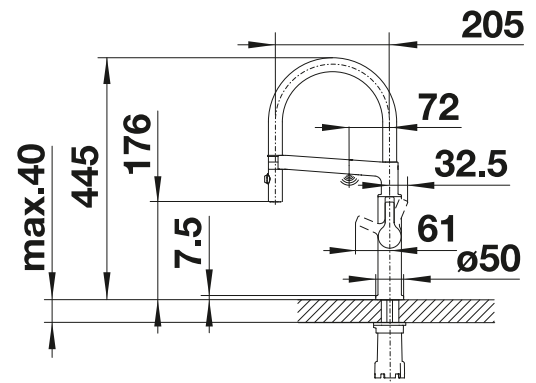

PVD			UVP in € mit MwSt.
	PVD steel	523 127	€ 2224,00
Metallische Oberfläche			UVP in € mit MwSt.
	chrom	523 126	€ 1484,00

Technische Zeichnung

Durchflussmenge 6.9 l

Im Lieferumfang enthalten

- Vorbereitet zum Anschluss an 230V mit Netzgerät
- Auslauf 140° schwenkbar
- Hahnlochbohrung mit Ø 35 mm erforderlich
- Kartusche mit keramische Dichtungen
- Brauseschlauch mit Ummantelung aus Edelstahl-Segmenten
- Flexible Anschlusschläuche mit 450 mm Länge und 3/8" Mutter für besonders leichte und sichere Montage
- Netzgerät zum Anschluss an 230 V
- Patentierter Strahlregler für deutlich geringere Verkalkung
- Stabilisierungsplatte zur Erhöhung der Standfestigkeit der Küchenarmatur bei Einbau in Spülen in Edelstahl
- Serienmäßig mit Rückflussverhinderer ausgestattet und damit eigensicher gegen Rückfließen nach EN 1717
- LGA zertifiziert
- DVGW zertifiziert