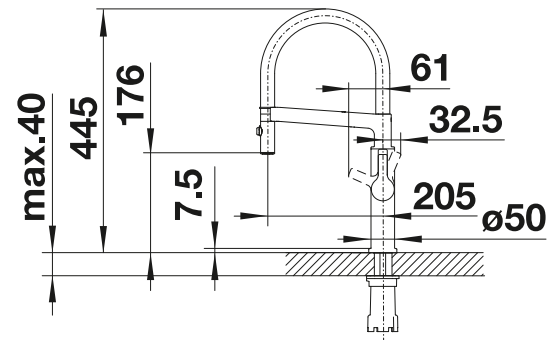

Durchflussmenge 6.9 l

Im Lieferumfang enthalten

- Auslauf 360° schwenkbar
- Hahnlochbohrung mit Ø 35 mm erforderlich
- Kartusche mit keramischen Dichtungen
- Brauseschlauch metallummantelt
- Flexible Anschlussschläuche mit 450 mm Länge und 3/4" Mutter für besonders leichte und sichere Montage
- Patentierter Strahlregler für deutlich geringere Verkalkung
- Stabilisierungsplatte zur Erhöhung der Standfestigkeit der Küchenarmatur bei Einbau in Spülen aus Edelstahl
- Serienmäßig mit Rückflussverhinderer ausgestattet und damit eigensicher gegen Rückfließen nach EN 1717
- LGA zertifiziert
- DVGW zertifiziert