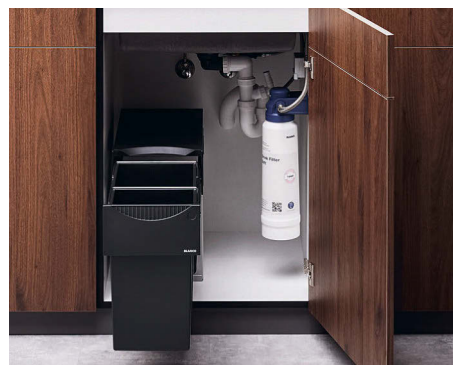

BLANCO Filterarmaturen und Filter-Set

FONTAS II ist mit festem Auslauf und mit ausziehbarem Auslauf erhältlich.

BLANCO Filter Set kann mit allen BLANCO Filterarmaturen installiert werden.

BLANCO – vielfältige Optionen für Getränkefilter.