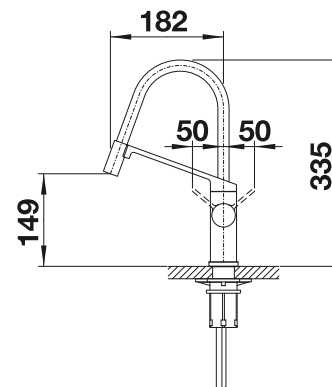

Herauszieh-/ abnehmbare
Brause bzw. Auslauf

Metallische Oberfläche			UVP in € mit MwSt.
	chrom	524813	€ 461,00

Technische Zeichnung

Durchflussmenge 8.8 l

Im Lieferumfang enthalten

- Vier austauschbare Schlauchhüllen: kiwi, orange, lemon und lava grey (vormontiert)
- Auslauf schwenkbar 360°
- Hahnlochbohrung mit \varnothing 35 mm erforderlich
- Kartusche mit keramischen Dichtungen
- Brauseschlauch textilmantelt
- Flexible Anschlusschläuche mit 450mm Länge und $\frac{3}{8}$ " Mutter für besonders leichte und sichere Montage
- Patentierter Strahlregler für deutlich geringere Verkalkung
- Stabilisierungsplatte zur Erhöhung der Standfestigkeit der Küchenarmatur bei Einbau in Spülen aus Edelstahl
- LGA zertifiziert
- DVGW Zertifizierung vorgesehen