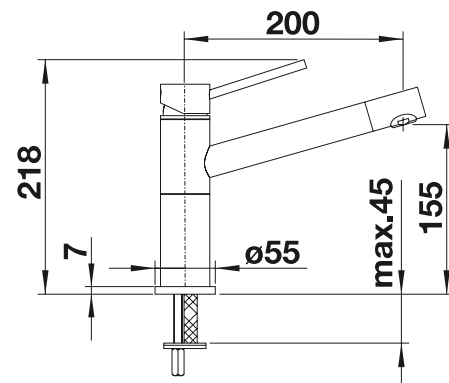

Technische Zeichnung