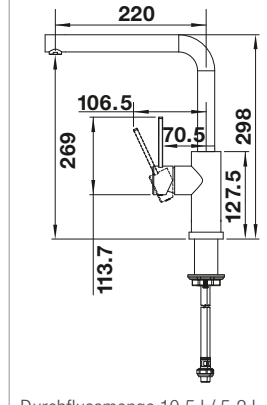

Technische Zeichnung

Durchflussmenge 10.5 l / 5.2 l

Küchen-Armaturen