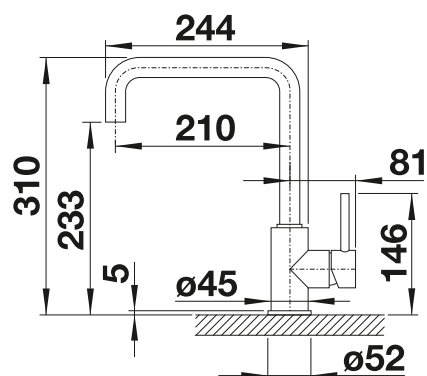

Technische Zeichnung

Durchflussmenge 15 l

Im Lieferumfang enthalten

- Auslauf schwenkbar 360°
- Hahnlochbohrung mit Ø 35 mm erforderlich
- BLANCO-Kartusche mit keramischen Dichtscheiben
- Flexible Anschlussschläuche mit 350 mm Länge und 3/8" Mutter für besonders leichte und sichere Montage
- LGA zertifiziert
- DVGW zertifiziert

Empfehlung optionales Zubehör

Schmutzfilter für Eckventil

128434
€ 21,00

Strahlreglerset mit Klar- und Perlstahlregler für Hochdruck-Armaturen, inkl. Serviceschlüssel

521746
€ 19,00

Empfehlung Spülmittelspender

BLANCO LATO
Spülmittelspender

siehe Seite 274