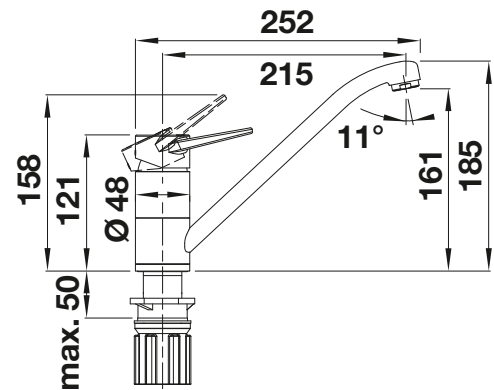

Technische Zeichnung

Durchflussmenge 14.98 l / 5.28 l

Im Lieferumfang enthalten

- Auslauf 180° schwenkbar
- Hahnlochbohrung mit Ø 35 mm erforderlich
- Kartusche mit keramischen Dichtungen
- Flexible Anschlussschläuche mit 550 mm Länge und 3/4" Mutter für besonders leichte und sichere Montage
- Patentierter Strahlregler für deutlich geringere Ver kalkung
- Stabilisierungsplatte zur Erhöhung der Standfestigkeit der Küchenarmatur bei Einbau in Spülen aus Edelstahl
- ND-Ausführung mit Durchflussmengenregler zum Schutz des Boilers ausgestattet
- LGA zertifiziert
- DVGW Zertifizierung vorgesehen

Empfehlung optionales Zubehör

Schmutzfilter für Eckventil

128 434
€ 21,00

Strahlreglerset mit Klar- und Perlstrahlregler für Hochdruck-Armaturen, inkl. Serviceschlüssel

521 746
€ 19,00

Empfehlung Spülmittelspender

BLANCO LATO
Spülmittelspender

siehe Seite 274