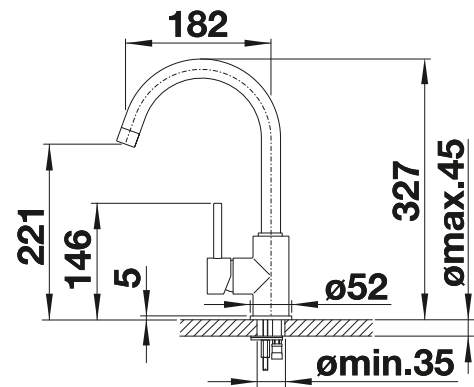

BLANCO MIDA

- Sanft geschwungener Auslauf auf schlankem Körper
- Für leichtes Befüllen von hohen Töpfen und Vasen
- Erweiterter Aktionsradius durch 360° schwenkbaren Auslauf

Rohauslauf

Metallische Oberfläche			UVP in € mit MwSt.
	chrom	517 742	€ 187,00
SILGRANIT-Look			UVP in € mit MwSt.
	silgranitschwarz	526 145	€ 239,00
	anthrazit	519 415	€ 239,00
	NEU vulkangrau	526 965	€ 239,00
	alumetallic	519 416	€ 239,00
	silgranitweiß	519 418	€ 239,00
	NEU softweiß	526 966	€ 239,00
	cafe	519 423	€ 239,00
Sonderfarbe			UVP in € mit MwSt.
	schwarz matt	526 649	€ 206,00

Technische Zeichnung

Durchflussmenge 15.12 l

Im Lieferumfang enthalten

- Auslauf schwenkbar 360°
- Hahnlochbohrung mit Ø 35 mm erforderlich
- BLANCO-Kartusche mit keramischen Dichtscheiben
- Flexible Anschlussschläuche mit 350 mm Länge und 3/8" Mutter für besonders leichte und sichere Montage
- LGA zertifiziert
- DVGW zertifiziert

Empfehlung optionales Zubehör

Schmutzfilter für Eckventil

128 434
€ 21,00

Strahlreglerset mit Klar- und Perlstahlregler für Hochdruck-Armaturen, inkl. Serviceschlüssel

521 746
€ 19,00

Empfehlung Spülmittelspender

BLANCO LATO
Spülmittelspender

siehe Seite 274