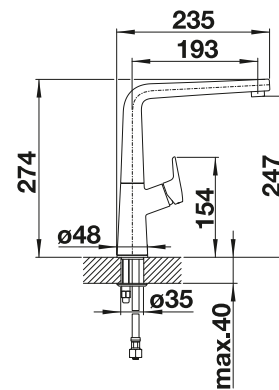

Technische Zeichnung

Durchflussmenge 12.6 l

Im Lieferumfang enthalten

- Auslauf 360° schwenkbar
- Hahnlochbohrung mit \varnothing 35 mm erforderlich
- Kartusche mit keramischen Dichtungen
- Flexible Anschlusschläuche mit 450 mm Länge, $\frac{3}{8}$ " Mutter für besonders leichte und sichere Montage
- Patentierter Strahlregler für deutlich geringere Verkalkung
- Stabilisierungsplatte zur Erhöhung der Standfestigkeit der Küchenarmatur bei Einbau in Spülen aus Edelstahl
- LGA zertifiziert
- DVGW Zertifizierung vorgesehen