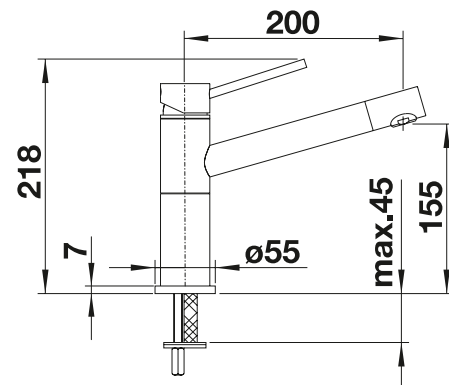

Technische Zeichnung

Durchflussmenge 14.7 l / 6.5 l

Im Lieferumfang enthalten

- Auslauf 360° schwenkbar
- Hahnlochbohrung mit Ø 35 mm erforderlich
- Kartusche mit keramischen Dichtungen
- Flexible Anschlussschläuche mit 450 mm Länge und 3/8" Mutter für besonders leichte und sichere Montage
- Patentierter Strahlregler für deutlich geringere Verkalkung
- Stabilisierungsplatte zur Erhöhung der Standfestigkeit der Küchenarmatur bei Einbau in Spülen aus Edelstahl
- LGA zertifiziert
- DVGW zertifiziert

Empfehlung optionales Zubehör

128 434
€ 21,00

521 746
€ 19,00

Empfehlung Spülmittelspender

siehe Seite 274