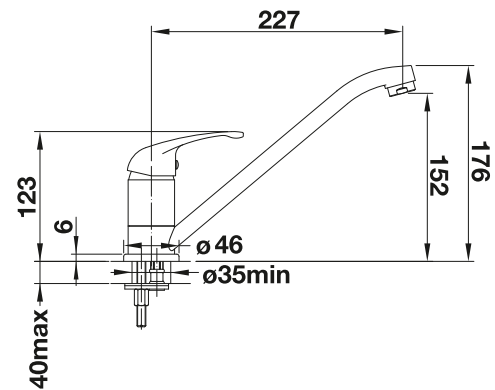

Auch in Niederdruck erhältlich

Rohauslauf

Technische Zeichnung

Durchflussmenge 15.4 l / 6.2 l

Im Lieferumfang enthalten

- Auslauf schwenkbar 360°
- Hahnlochbohrung mit \varnothing 35 mm erforderlich
- BLANCO-Kartusche mit keramischen Dichtscheiben
- Flexible Anschlussschläuche mit 350 mm Länge und $\frac{3}{8}$ " Mutter für besonders leichte und sichere Montage
- LGA zertifiziert