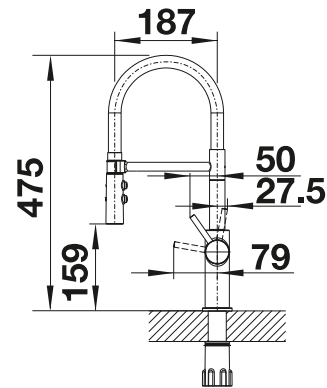

Herauszieh-/ abnehmbare Brause bzw. Auslauf

Technische Zeichnung

Durchflussmenge 7.8 l

Im Lieferumfang enthalten

- Auslauf schwenkbar 360°
- Hahnlochbohrung mit Ø 35mm erforderlich
- Kartusche mit keramischen Dichtungen
- Brause aus Kunststoff
- Flexible Anschlusschläuche mit 450 mm Länge und 3/8" Mutter für besonders leichte und sichere Montage
- Patentierter Strahlregler für deutlich geringere Verkalkung
- Stabilisierungsplatte zur Erhöhung der Standfestigkeit der Küchenarmatur bei Einbau in Spülen aus Edelstahl
- Serienmäßig mit Rückflussverhinderer ausgestattet und damit eigensicher gegen Rückfließen nach EN 1717
- LGA zertifiziert
- DVGW zertifiziert