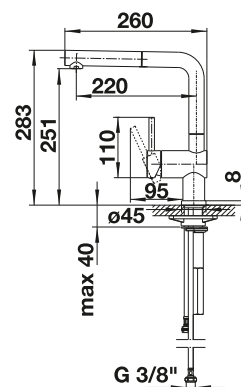

Metallische Oberfläche			UVP in € mit MwSt.
	chrom	514016	€ 459,00

Hebel links

Herauszieh-/ abnehmbare Brause bzw. Auslauf

Technische Zeichnung

Durchflussmenge 9.6 l

Im Lieferumfang enthalten

- Auslauf 140° schwenkbar
- Hahnlochbohrung mit Ø 35 mm erforderlich
- Kartusche mit keramischen Dichtungen
- Brauseschlauch metallummantelt
- Flexible Anschlusschläuche mit 450 mm Länge und 3/8" Mutter für besonders leichte und sichere Montage
- Patentierter Strahlregler für deutlich geringere Verkalkung
- Stabilisierungsplatte zur Erhöhung der Standfestigkeit der Küchenarmatur bei Einbau in Spülen aus Edelstahl
- Serienmäßig mit Rückflussverhinderer ausgestattet und damit eigensicher gegen Rückfließen nach EN 1717
- LGA zertifiziert
- DVGW zertifiziert