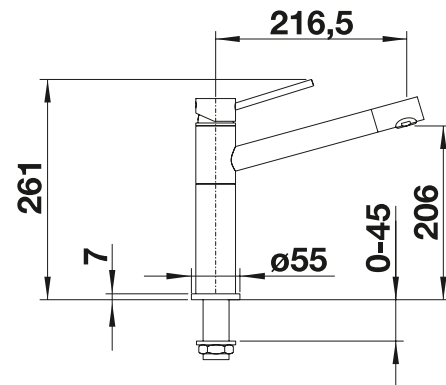

Rohauslauf

Metallische Oberfläche			UVP in € mit MwSt.
	chrom	512 319	€ 411,00

Technische Zeichnung

Durchflussmenge 14.4 l

Im Lieferumfang enthalten

- Auslauf 360° schwenkbar
- Hahnlochbohrung mit \varnothing 35 mm erforderlich
- Kartusche mit keramischen Dichtungen
- Flexible Anschlusschläuche mit 450 mm Länge und $\frac{3}{8}$ " Mutter für besonders leichte und sichere Montage
- Patentierter Strahlregler für deutlich geringere Verkalkung
- Stabilisierungsplatte zur Erhöhung der Standfestigkeit der Küchenarmatur bei Einbau in Spülen aus Edelstahl
- LGA zertifiziert
- DVGW zertifiziert