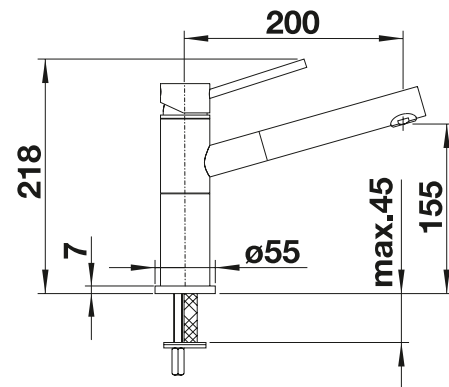

Auch in Niederdruck erhältlich

Herauszieh-/ abnehmbare Brause bzw. Auslauf

Technische Zeichnung

Durchflussmenge 10.8 l / 7 l

Im Lieferumfang enthalten

- Auslauf 128° schwenkbar
- Hahnlochbohrung mit Ø 35 mm erforderlich
- Kartusche mit keramischen Dichtungen
- Brauseschlauch metallummantelt
- Flexible Anschlusschläuche mit 450 mm Länge und 3/4" Mutter für besonders leichte und sichere Montage
- Patentierter Strahlregler für deutlich geringere Verkalkung
- Stabilisierungsplatte zur Erhöhung der Standfestigkeit der Küchenarmatur bei Einbau in Spülen aus Edelstahl
- Serienmäßig mit Rückflussverhinderer ausgestattet und damit eigensicher gegen Rückfließen nach EN 1717
- LGA zertifiziert
- DVGW zertifiziert