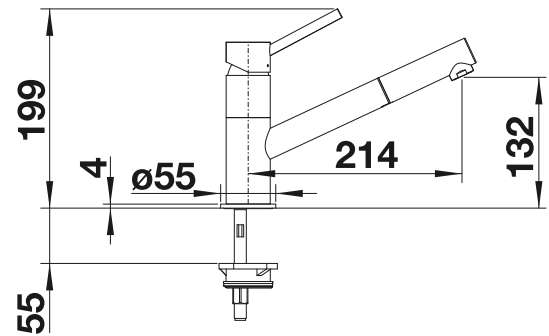

Technische Zeichnung

Durchflussmenge 11.3 l

Im Lieferumfang enthalten

- Auslauf schwenkbar 120°
- Brauseschlauch nylonummantelt
- Hahnlochbohrung mit Ø 35 mm erforderlich
- Kartusche mit keramischen Dichtungen
- Flexible Anschlussschläuche mit 350 mm Länge und 3/4" Mutter für besonders leichte und sichere Montage
- Patentierter Strahlregler für deutlich geringere Verkalkung
- Stabilisierungsplatte zur Erhöhung der Standfestigkeit der Küchenarmatur bei Einbau in Spülen aus Edelstahl
- Serienmäßig mit Rückflussverhinderer ausgestattet und damit eigensicher gegen Rückfließen nach EN 1717

Küchen-
Armaturen

Empfehlung optionales Zubehör

Schmutzfilter für Eckventil

128 434
€ 21,00

Strahlregler-set mit Klar- und Perlstrahlregler für Hochdruck-Armaturen, inkl. Serviceschlüssel

521 746
€ 19,00

Schlauchführung für Küchenarmaturen

511 920
€ 21,00

Empfehlung Spülmittelspender

BLANCO LATO
Spülmittelspender

siehe Seite 274