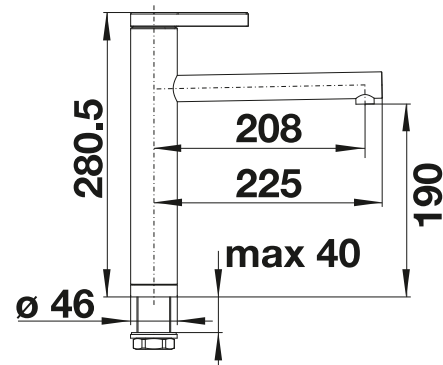

Technische Zeichnung

Durchflussmenge 11.5 l

Im Lieferumfang enthalten

- Auslauf 360° schwenkbar
- Hahnlochbohrung mit Ø 35 mm erforderlich
- Kartusche mit keramischen Dichtungen
- Flexible Anschlussschläuche mit 450 mm Länge und 3/8" Mutter für besonders leichte und sichere Montage
- Patentierter Strahlregler für deutlich geringere Verkalkung
- Stabilisierungsplatte zur Erhöhung der Standfestigkeit der Küchenarmatur bei Einbau in Spülen aus Edelstahl
- LGA zertifiziert
- DVGW zertifiziert

Empfehlung optionales Zubehör

Schmutzfilter für Eckventil

128434

€ 21,00

Empfehlung Spülmittelspender

BLANCO PIONA
Spülmittelspender
siehe Seite 273

Empfehlung Zugknopf

Zugknopf rund Messing
verchromt Hochglanz
siehe Seite 315