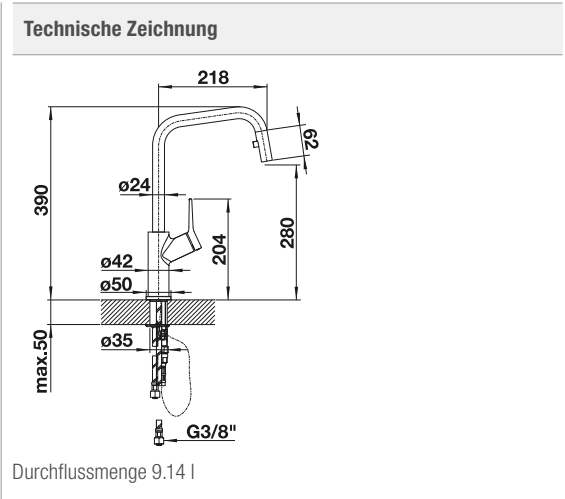

- Markante Formgebung
- Smartes Konzept mit verdecktem, herausziehbarem Auslauf
- Hoher Auslauf für leichtes Befüllen von Töpfen und Vasen
- Hoch ansetzender, ergonomischer Bedienhebel

reddot award 2015
winner

Herauszieh-/ abnehmbare
Brause bzw. Auslauf

Metallische Oberfläche		UVP in € mit MwSt.	
	chrom	520 765	€ 470,00

Im Lieferumfang enthalten	
- Auslauf schwenkbar 190° - Hahnlochbohrung mit Ø 35mm erforderlich - Kartusche mit keramischen Dichtungen - Brauseschlauch textilmantelt - Verdeckte Schlauchbrause mit rückwärtigem Führungsstift - Flexible Anschlusschläuche mit 450 mm Länge und 3/8" Mutter für besonders leichte und sichere Montage - Patentierter Strahlregler für deutlich geringere Verkalkung	- Stabilisierungsplatte zur Erhöhung der Standfestigkeit der Küchenarmatur bei Einbau in Spülen aus Edelstahl - Serienmäßig mit Rückflussverhinderer ausgestattet und damit eigensicher gegen Rückfließen nach EN 1717 - LGA zertifiziert - DVGW zertifiziert