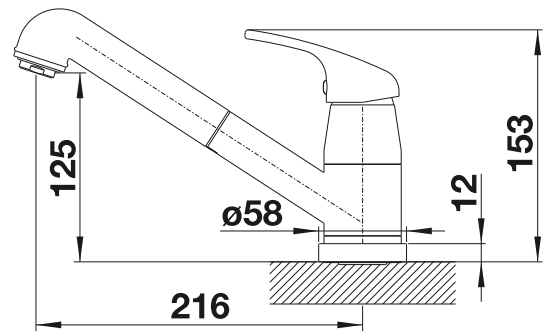

Technische Zeichnung

Durchflussmenge 8.25 l