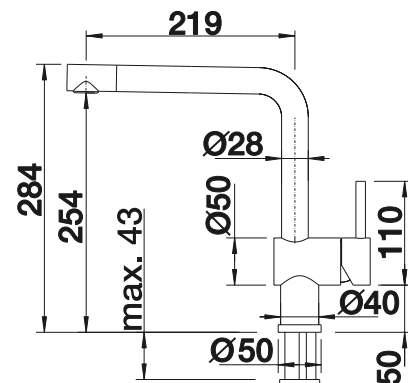

Technische Zeichnung

Durchflussmenge 14 l / 5 l

BLANCO LINUS-S

- Minimalistisches Design
- PVD steel - reinigungsfreundlich und hohe Verschleißfestigkeit
- Herausziehbarer Auslauf
- Hochwertige Metallausführung der Brause
- Hoher Auslauf für leichtes Befüllen von Töpfen und Vasen