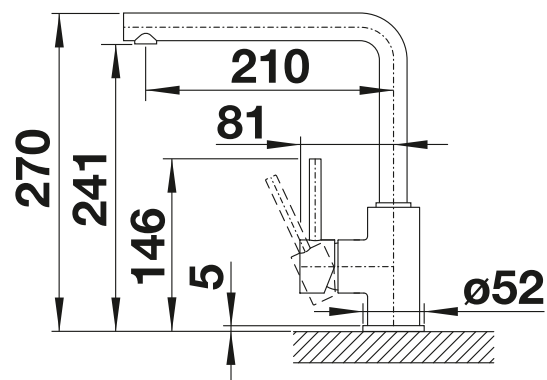

Technische Zeichnung

Durchflussmenge 14.4 l

Im Lieferumfang enthalten

- Auslauf schwenkbar 360°
- Hahnlochbohrung mit Ø 35 mm erforderlich
- BLANCO-Kartusche mit keramischen Dichtscheiben
- Flexible Anschlussschläuche mit 350 mm Länge und 3/8" Mutter für besonders leichte und sichere Montage
- LGA zertifiziert
- DVGW zertifiziert

Empfehlung optionales Zubehör

Schmutzfilter für Eckventil

128434
€ 21,00

Empfehlung Spülmittelspender

BLANCO LATO
Spülmittelspender

siehe Seite 274

Küchen-
Armaturen