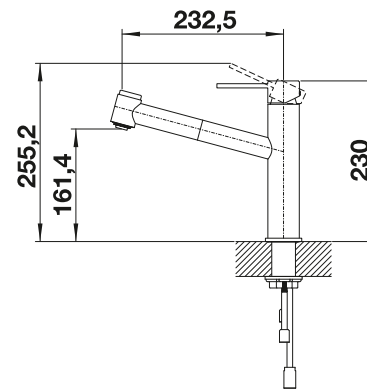

- Hochwertige Ausführung in massivem Edelstahl, Oberfläche gebürstet
- Klares Armaturendesign für moderne Küchen
- Viel Bewegungsfreiheit und einfache Bedienung dank hoch angesetztem Auslauf
- Herausziehbare Schlauchbrause mit Umschaltfunktion von Perl- auf Brausestrahl per Druckknopf

Auch in Niederdruck erhältlich

Umschaltbare Brause

Herauszieh-/ abnehmbare Brause bzw. Auslauf

Metallische Oberfläche				UVP in € mit MwSt.
	Edelstahl gebürstet	Hochdruck	523 119	€ 563,00
		Niederdruck	525 124	€ 638,00

Technische Zeichnung

Durchflussmenge 8.3 l / 7 l

Im Lieferumfang enthalten

- Auslauf 130° schwenkbar
- Hahnlochbohrung mit Ø 35 mm erforderlich
- Kartusche mit keramischen Dichtungen
- Brauseschlauch nylonummantelt
- Flexible Anschlusschläuche mit 450 mm Länge und 3/4" Mutter für besonders leichte und sichere Montage
- Patentierter Strahlregler für deutlich geringere Verkalkung
- Stabilisierungsplatte zur Erhöhung der Standfestigkeit der Küchenarmatur bei Einbau in Spülen aus Edelstahl
- Serienmäßig mit Rückflussverhinderer ausgestattet und damit eigensicher gegen Rückfließen nach EN 1717
- LGA zertifiziert
- DVGW zertifiziert