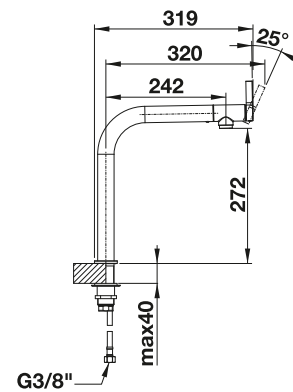

Technische Zeichnung

Durchflussmenge 9.1 l

Im Lieferumfang enthalten

- Auslauf 200° schwenkbar
- Hahnlochbohrung mit $\varnothing$ 35 mm erforderlich
- Kartusche mit keramischen Dichtungen
- Flexible Anschlusschläuche mit 450 mm Länge und $\frac{3}{8}$ " Mutter für besonders leichte und sichere Montage
- Patentierter Strahlregler für deutlich geringere Verkalkung
- Stabilisierungsplatte zur Erhöhung der Standfestigkeit der Küchenarmatur bei Einbau in Spülen aus Edelstahl
- LGA zertifiziert
- DVGW zertifiziert

Empfehlung optionales Zubehör

Schmutzfilter für Eckventil

128 434

€ 21,00

Empfehlung Spülmittelspender

BLANCO PIONA
Spülmittelspender
siehe Seite 273