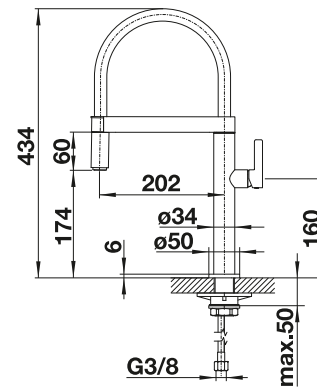

BLANCO CULINA-S Mini

- Spannungsreiches Design mit besonderen Akzenten
- Durch filigrane Edelstahlfeder Bewegungsfreiheit bis in den Beckenbereich
- Komfortable Arretierung des Schlauchs durch präzise Magnethalterung
- Besonders in der Kombination mit Oberschränken geeignet
- Komfortable Einstrahl-Mousseurbrause

Herauszieh-/ abnehmbare Brause bzw. Auslauf

Metallische Oberfläche			UVP in € mit MwSt.
	chrom	519843	€ 778,00
	Edelstahl finish	519844	€ 990,00

Technische Zeichnung

Durchflussmenge 9.76 l

Im Lieferumfang enthalten

- Auslauf 360° schwenkbar
- Hahnlochbohrung mit Ø 35 mm erforderlich
- Kartusche mit keramischer Dichtung
- Brauseschlauch mit einer Metallfeder ummantelt
- Flexible Anschlusschläuche mit 450 mm Länge und 3/8" Überwurfmutter für besonders leichte und sichere Montage
- Patentierter Strahlregler für deutlich geringere Verkalkung
- Stabilisierungsplatte zur Erhöhung der Standfestigkeit der Küchenarmatur bei Einbau in Spülen aus Edelstahl
- Serienmäßig mit Rückflussverhinderer ausgestattet und damit eigensicher gegen Rückfließen nach EN 1717
- LGA zertifiziert
- DVGW zertifiziert

Empfehlung optionales Zubehör

Schmutzfilter für Eckventil

128 434
€ 21,00

Strahlreglerset mit Klar- und Perlstrahlregler für Hochdruck-Armaturen, inkl. Serviceschlüssel

521 746
€ 19,00

Empfehlung Spülmittelspender

BLANCO PIONA
Spülmittelspender

siehe Seite 273