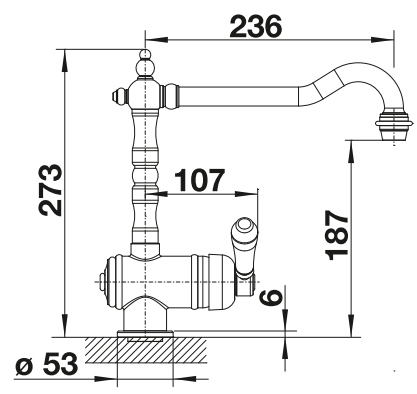

Technische Zeichnung

Durchflussmenge 13.7 l

Im Lieferumfang enthalten

- Auslauf 360° schwenkbar
- Hahnlochbohrung mit Ø 35 mm erforderlich
- Kartusche mit keramischen Dichtungen
- Flexible Anschlussschläuche mit 450 mm Länge und 3/8" Mutter für besonders leichte und sichere Montage
- Patentierter Strahlregler für deutlich geringere Verkalkung
- Stabilisierungsplatte zur Erhöhung der Standfestigkeit der Küchenarmatur bei Einbau in Spülen aus Edelstahl
- LGA zertifiziert
- DVGW zertifiziert

Küchen-Armaturen

Empfehlung optionales Zubehör

128 434
€ 21,00

521 746
€ 19,00

Empfehlung Spülmittelspender

siehe Seite 275