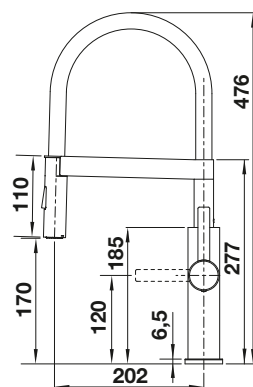

Metallische Oberfläche			UVP in € mit MwSt.
	Edelstahl gebürstet	526616	€ 801,00

Umschaltbare Brause

Herauszieh-/ abnehmbare Brause bzw. Auslauf

Technische Zeichnung

Durchflussmenge 9 l

Im Lieferumfang enthalten