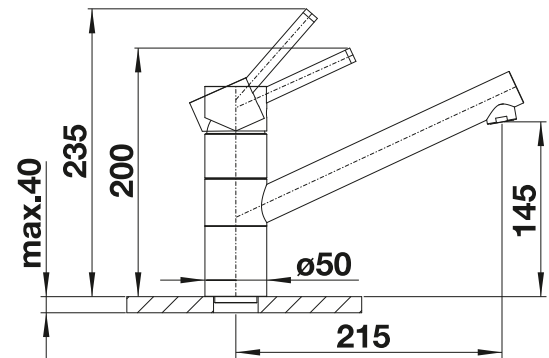

Metallische Oberfläche			UVP in € mit MwSt.	
	chrom	Hochdruck	517 599	€ 289,00
		Niederdruck	518 414	€ 417,00

Auch in Niederdruck erhältlich

Rohauslauf

Technische Zeichnung

Durchflussmenge 15.3 l / 7.1 l

Im Lieferumfang enthalten