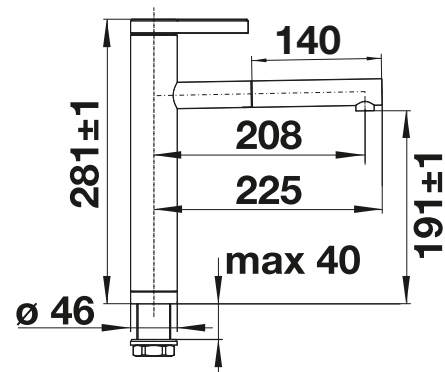

Technische Zeichnung

Durchflussmenge 11.5 l

Im Lieferumfang enthalten

- Auslauf 170° schwenkbar
- Hahnlochbohrung mit Ø 35 mm erforderlich
- Kartusche mit keramischen Dichtungen
- Mit metallummanteltem Brauseschlauch
- Flexible Anschlussschläuche mit 450 mm Länge und 3/8" Mutter für besonders leichte und sichere Montage
- Patentierter Strahlregler für deutlich geringere Verkalkung
- Stabilisierungsplatte zur Erhöhung der Standfestigkeit der Küchenarmatur bei Einbau in Spülen aus Edelstahl
- Serienmäßig mit Rückflussverhinderer ausgestattet und damit eigensicher gegen Rückfließen nach EN 1717
- LGA zertifiziert
- DVGW zertifiziert