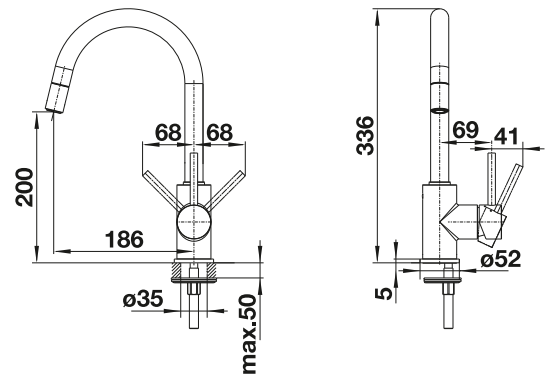

BLANCO MIDA-S

- Sanft geschwungener Auslauf auf schlankem, geraden Körper
- Für leichtes Befüllen von Töpfen und Vasen
- Besonders für kompakte Spülen geeignet
- Erweiterter Aktionsradius durch 360° schwenkbaren Auslauf
- Herausziehbarer Auslauf

Herauszieh-/ abnehmbare
Brause bzw. Auslauf

Metallische Oberfläche			UVP in € mit MwSt.
	chrom	521 454	€ 336,00
SILGRANIT-Look			UVP in € mit MwSt.
	silgranitschwarz	526 146	€ 392,00
	anthrazit	521 455	€ 392,00
	vulkangrau NEU	526 967	€ 392,00
	alumetallic	521 456	€ 392,00
	silgranitweiß	521 457	€ 392,00
	softweiß NEU	526 968	€ 392,00
	cafe	521 461	€ 392,00
Sonderfarbe			UVP in € mit MwSt.
	schwarz matt	526 653	€ 365,00

Technische Zeichnung

Durchflussmenge 10 l

Im Lieferumfang enthalten

- Auslauf 360° schwenkbar
- Hahnlochbohrung mit Ø 35 mm erforderlich
- Kartusche mit keramischen Dichtungen
- Flexible Anschlussschläuche mit 350 mm Länge, 3/8" Mutter für die besonders leichte und sichere Montage
- Brause aus Kunststoff mit nylonummanteltem Brauseschlauch
- Patentierter Strahlregler für deutlich geringere Verkalkung
- Stabilisierungsplatte zur Erhöhung der Standfestigkeit der Küchenarmatur bei Einbau der in Spülen aus Edelstahl
- Serienmäßig mit einem Rückflussverhinderer ausgestattet und damit eigensicher nach DIN EN 1717
- LGA zertifiziert
- DVGW zertifiziert

Empfehlung optionales Zubehör

Schmutzfilter für Eckventil

128 434
€ 21,00

Schlauchführung für
Küchenarmaturen

511 920
€ 21,00

Empfehlung Spülmittelspender

BLANCO LATO
Spülmittelspender

siehe Seite 274