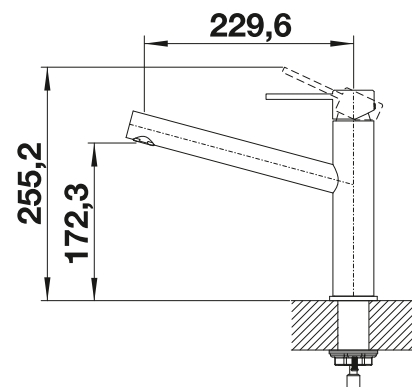

- Hochwertige Ausführung in massivem Edelstahl, Oberfläche gebürstet
- Klares Armaturendesign für moderne Küchen
- Viel Bewegungsfreiheit und einfache Bedienung dank hoch angesetztem Auslauf

Rohrauslauf

Metallische Oberfläche				UVP in € mit MwSt.
	Edelstahl gebürstet		523 118	€ 466,00

Technische Zeichnung