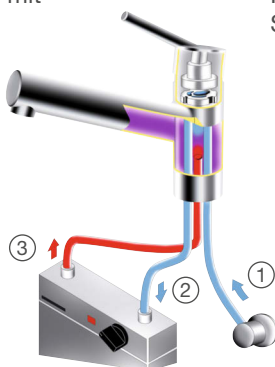

Anschlussschema

Küchenarmatur mit Rohrauslauf

Küchenarmatur mit Schlauchbrause