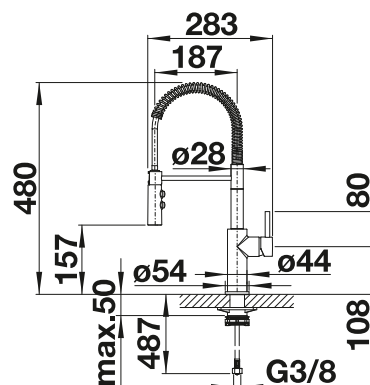

Metallische Oberfläche			UVP in € mit MwSt.
	chrom	521 476	€ 531,00

Umschaltbare Brause

Herauszieh-/ abnehmbare Brause bzw. Auslauf

Technische Zeichnung

Durchflussmenge 9 l

Im Lieferumfang enthalten

- Auslauf schwenkbar 360°
- Hahnlochbohrung mit Ø 35mm erforderlich
- Kartusche mit keramischen Dichtungen
- Brause aus Kunststoff
- Flexible Anschlussschläuche mit 450 mm Länge und 3/8" Mutter für besonders leichte und sichere Montage
- Patentierter Strahlregler für deutlich geringere Verkalkung
- Stabilisierungsplatte zur Erhöhung der Standfestigkeit der Küchenarmatur bei Einbau in Spülen aus Edelstahl
- Serienmäßig mit Rückflussverhinderer ausgestattet und damit eigensicher gegen Rückfließen nach EN 1717
- LGA zertifiziert
- DVGW zertifiziert