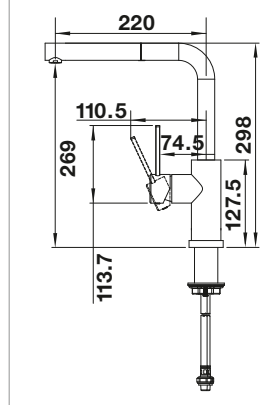

Technische Zeichnung

Durchflussmenge 6.8 l