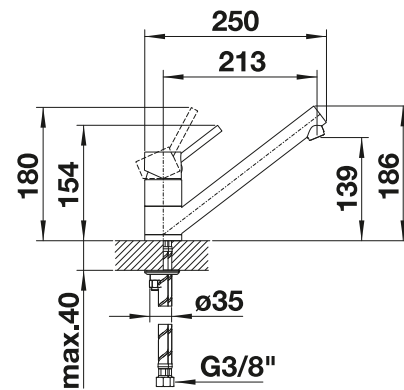

Metallische Oberfläche				UVP in € mit MwSt.
	chrom	Hochdruck	515337	€ 232,00
		Niederdruck	516103	€ 326,00

Auch in Niederdruck
erhältlich

Rohauslauf

Technische Zeichnung

Durchflussmenge 14.4 l / 7 l

Im Lieferumfang enthalten