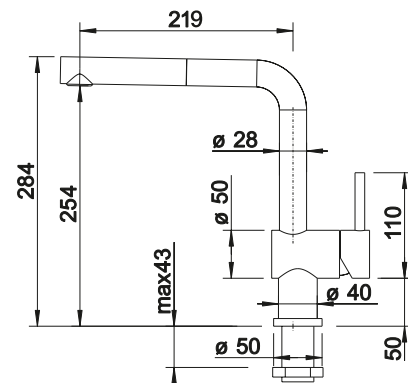

Technische Zeichnung

Durchflussmenge 9.6 l / 5 l