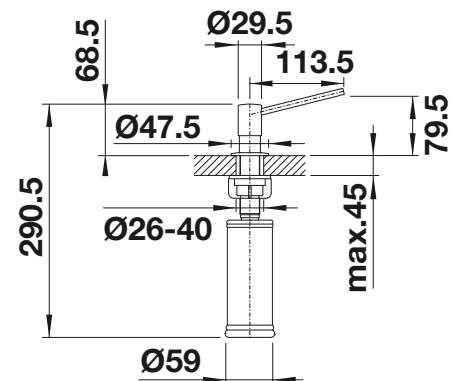

## Technische Zeichnung

- Hahnlochbohrung mit  $\varnothing$  35 mm erforderlich
- Flascheninhalt: 300 ml

## Technische Zeichnung

- Hahnlochbohrung mit  $\text{Ø} 35$  mm erforderlich
- Flascheninhalt: 300 ml