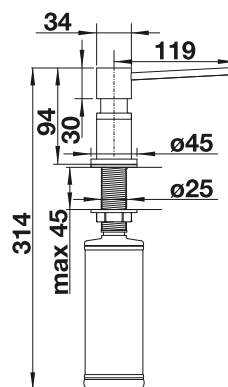

## Technische Zeichnung

- Hahnlochbohrung mit  $\varnothing$  35 mm erforderlich
- Flascheninhalt: 300 ml

## Technische Zeichnung

- Hahnlochbohrung mit  $\text{Ø} 35$  mm erforderlich
- Flascheninhalt: 300 ml