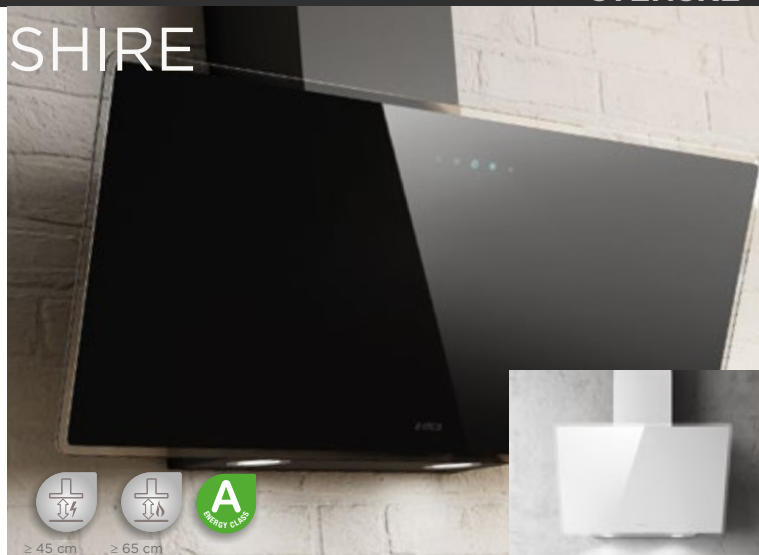

SHIRE

60 - 90 cm; Črno steklo, belo steklo; Odzračevalna
2 hitrosti + B Na dotik; LED 2 x 1 W
Pretok max 650 m³/h; Glasnost 52 - 65 db(A)

SHIRE BL/A/60	PRF0119819A	289 €
SHIRE BL/A/90	PRF0119829A	299 €
SHIRE WH/A/60	PRF0119823A	329 €
SHIRE WH/A/90	PRF0119828A	349 €