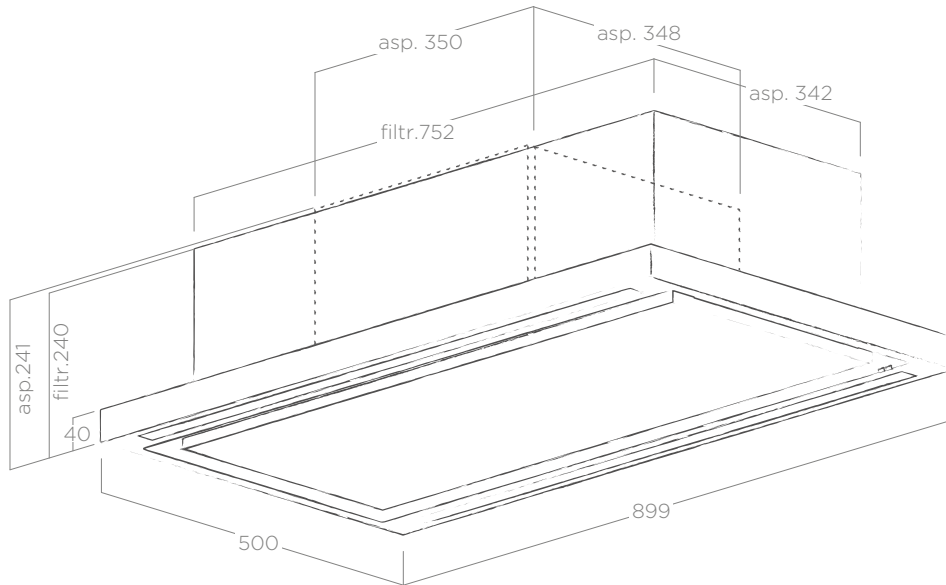

ENERGY
CLASS

KG 16,1

KG 18,4*

TEHNIČNI PODATKI TECHNICAL FEATURES

Velikost Size	90 cm
Izvedba Version	Odzračevalna/Obtočna izvedba Duct-out/recycling
Videz Finish	Nerjavno jeklo Stainless steel

OSVETLITEV LIGHTING

Tipi Type	STRIPE LED 2 X 7 W
Intenzivna moč Intensity	393 LUX
Temperature Temperature	3500 K

OBLIKA PERFORMANCE

Upravljanje Controls	3 Hitrosti + 2B daljinski upravljalnik 3S+2B Remote Control	(*) Daljinski upravljalnik 3V+I 3S+B Remote Control
Pretok zraka Booster airflow	760 m ³ /h	550 m ³ /h
Raven hrupa Noise level	61 db(A)	71 db(A)
Popolna absorpcija Total absorption	184 W	214 W
Izhod Duct size	150 mm	N/A
Razred energetske učinkovitosti Energy class	A++ (A++/E)	N/A
Z aluminijastim mazalnim filtrom Grease aluminium filter included		
Ogleni filter vključen* Charcoal filter included*		