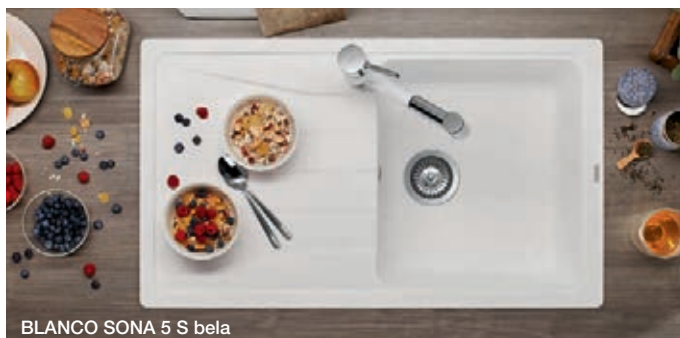

NALEŽNA KORITA SILGRANIT®

500 mm spodnja omarica

BLANCO AXIA III 5 S

> Glejte nemški katalog, str. 118

500 mm spodnja omarica	Kat. št.	Cena €
Obojestransko korito z leseno desko		
črna	525 845	709,98
anthracit	523 205	709,98
skalnato siva	523 206	709,98
vulkansko siva	527 223	709,98
aluminij	523 207	709,98
bela	523 209	709,98
soft bela	527 040	709,98
tartuf	523 212	709,98
kava	523 214	709,98

Obojestransko korito s stekleno desko

črna	525 844	574,09
anthracit	523 215	574,09
skalnato siva	523 216	574,09
vulkansko siva	527 222	574,09
aluminij	523 217	574,09
bela	523 219	574,09
soft bela	527 039	574,09
tartuf	523 222	574,09
kava	523 224	574,09

Dimenzija: 915 x 510 mm

BLANCO METRA 5 S

> Glejte nemški katalog, str. 145

500 mm spodnja omarica	Kat. št.	Cena €
Obojestransko korito		
črna	525 918	379,47
anthracit	513 044	379,47
skalnato siva	518 871	379,47
vulkansko siva	527 292	379,47
aluminij	513 036	379,47
bela	513 037	379,47
soft bela	527 109	379,47
tartuf	517 348	379,47
kava	515 041	379,47

Dimenzija: 860 x 500 mm

BLANCO SONA 5 S

> Glejte nemški katalog, str. 152

500 mm spodnja omarica	Kat. št.	Cena €
Obojestransko korito		
črna	525 972	366,01
anthracit	519 671	366,01
skalnato siva	519 672	366,01
vulkansko siva	527 334	366,01
aluminij	519 673	366,01
bela	519 674	366,01
soft bela	527 151	366,01
tartuf	519 678	366,01
kava	519 679	366,01

Dimenzija: 860 x 500 mm

BLANCO SONA 5 S bela

500 mm spodnja omarica

BLANCO ZENAR 5 S

> Glejte nemški katalog, str. 129

500 mm spodnja omarica	Kat. št.	Cena €
Desno korito		
črna	526 046	508,42
anthracit	523 934	508,42
skalnato siva	523 935	508,42
vulkansko siva	527 365	508,42
aluminij	523 936	508,42
bela	523 938	508,42
soft bela	527 182	508,42
tartuf	523 941	508,42
kava	523 943	508,42

Dimenzija: 915 x 510 mm

600 mm spodnja omarica

BLANCO AXIA III 6 S

> Glejte nemški katalog, str. 114

600 mm spodnja omarica	Kat. št.	Cena €
z leseno desko, desno korito		
črna	525 851	829,89
anthracit	523 462	829,89
skalnato siva	523 463	829,89
vulkansko siva	527 229	829,89
aluminij	523 464	829,89
bela	523 466	829,89
soft bela	527 046	829,89
tartuf	523 469	829,89
kava	523 471	829,89

z leseno desko, levo korito

črna	525 849	829,89
anthracit	524 643	829,89
skalnato siva	524 644	829,89
vulkansko siva	527 227	829,89
aluminij	524 645	829,89
bela	524 647	829,89
soft bela	527 044	829,89
tartuf	524 650	829,89
kava	524 652	829,89

s stekleno desko, desno korito

črna	525 850	677,67
anthracit	523 472	677,67
skalnato siva	523 473	677,67
vulkansko siva	527 228	677,67
aluminij	523 474	677,67
bela	523 477	677,67
soft bela	527 045	677,67
tartuf	523 480	677,67
kava	523 482	677,67

s stekleno desko, levo korito

črna	525 848	677,67
anthracit	524 653	677,67
skalnato siva	524 654	677,67
vulkansko siva	527 226	677,67
aluminij	524 655	677,67
bela	524 657	677,67
soft bela	527 043	677,67
tartuf	524 660	677,67
kava	524 662	677,67

Dimenzija: 1000 x 510 mm