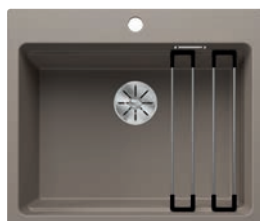

ČUDOVITE BARVE.

Odkrijte čudovito barvno paletu SILGRANIT®.

Lepa, gladka površina Silgranit je na voljo v številnih dizajnerskih barvah, ki ne zbledijo. Barva je zelo pomemben del našega življenja, zlasti v naših domovih. Je temeljni element notranjega oblikovanja in uporabljamo jo kot obliko ustvarjalnega izražanja. Barva ima moč, da vas poživi, napolni z energijo, pomiri in prebudi.

Naj vas to navdihne, da ustvarite čudovito kuhinjo s spektrom odtenkov Silgranit, ki so na voljo v naši ponudbi korit in mešalnih baterij.

tartuf