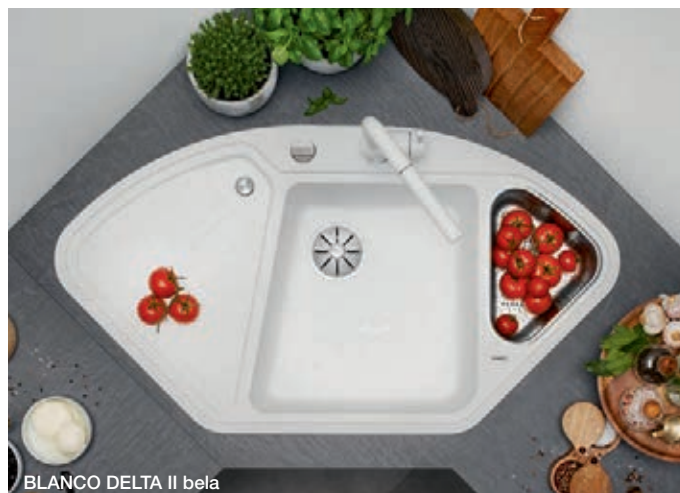

900 x 900 mm spodnja omarica

BLANCODELTA II

> Glejte nemški katalog, str. 122

Dimenzija: 1057 x 575 mm

900 x 900 mm spodnja omarica	Kat. št.	Cena €
------------------------------	----------	--------

črna	525 867	804,33
anthracit	523 656	804,33
skalnato siva	523 657	804,33
vulkansko siva	527 238	804,33
aluminij	523 658	804,33
bela	523 660	804,33
soft bela	527 055	804,33
tartuf	523 666	804,33
kava	523 669	804,33