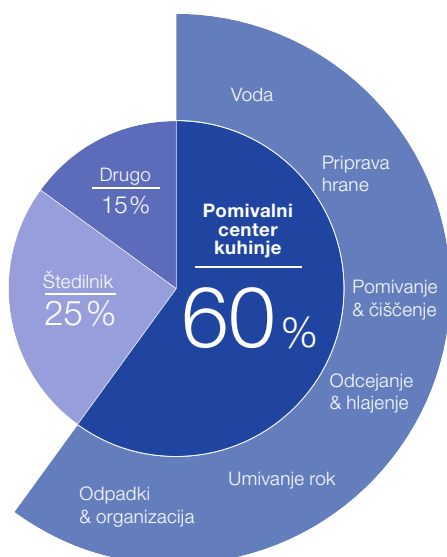

Ključna vloga pomivalnega centra kuhinje

Najbolj obremenjen prostor v kuhinji je pomivalni center, kjer preživimo več kot 60 % časa. Z enoto BLANCO UNIT sta načrtovanje in postavitve tega prostora enostavna. Vsi sestavni deli se prilegajo drug drugemu in so učinkovito nameščeni v omarici za pomivalno korito. Pri vsakodnevni uporabi kuhinje sestavni deli enote BLANCO UNIT delujejo kot celota ter zagotavljajo prijetno delo in lep videz. Kombinacija stila, barv in materialov je ključni dejavnik pri oblikovanju pravega pomivalnega centra. Izbirate lahko med široko ponudbo stilov, barv, materialov in funkcij, da ustvarite privlačno enoto BLANCO UNIT, ki se bo ujemala z zelenim slogom kuhinje in jo bo enostavno namestiti.