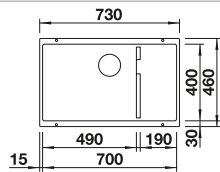

Hinweis: Ablaufverbindungen zum Kombinieren von zwei Einzelbecken bitte separat bestellen.

Hinweis: Ablaufverbindungen zum Kombinieren von zwei Einzelbecken bitte separat bestellen.

Im Lieferumfang enthalten	InFino ohne Ablauffernbedienung
Multifunktionskorb aus Edelstahl, Ablaufgarnitur mit Raumsparrohr, 3 1/2" InFino-Korbventil, Befestigungsset	Ablaufgarnitur mit Raumsparrohr, 3 1/2" InFino-Korbventil
	Ablaufgarnitur mit Raumsparrohr, 3 1/2" InFino-Korbventil

Empfehlung optionales Zubehör

 Esche-Compound-Schneidbrett 230 700 € 207,00	 Schneidbrett aus Sicherheitsglas 227 697 € 132,00	 Multifunktionschale 227 689 € 138,00

BLANCO UNIT mit BLANCO SUBLINE-U

BLANCO LINUS-S
siehe Seite 244

BLANCO FLEXON II 60/3
siehe Seite 284