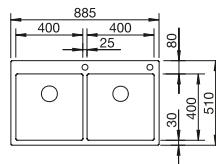

Im Lieferumfang enthalten	InFino mit Ablauferrbedienug
Ablaufgarnitur mit Raumsparrohr, Ablaufverbindung, 2 x 3 1/2" InFino-Korbventil mit Ablauferrbedienug (PushControl) fur 1 Becken, Befestigungsset	Ablaufgarnitur mit Raumsparrohr, Ablaufverbindung, 2 x 3 1/2" InFino-Korbventil mit Ablauferrbedienug (PushControl) fur das Hauptbecken, Befestigungsset

Empfehlung optionales Zubehor			BLANCO UNIT mit BLANCO CLARON-IF/A	
Schneidbrett aus wei satiniertem Sicherheitsglas	Resteschale Edelstahl	Klappmatte	BLANCO drink.filter EVOL-S Pro	BLANCO SOLON-IF
225333 € 225,00	219649 € 267,00	238482 € 98,00	siehe Seite 199	siehe Seite 293