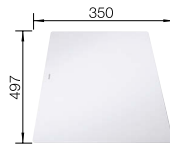

Esche-Compound-Brückenschneidbrett

Glasschneidbrett weiß

Beckentiefe 190/145 mm

Esche-Compound-Brückenschneidbrett, Multifunktionschale aus Edelstahl, Ablaufgarnitur mit Raumsparrohr, 2 x 3 1/2" InFino-Korbventil mit integrierter Ablaufernbedienung (Drehknopf) für das Hauptbecken