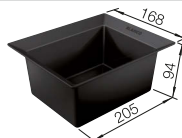

Empfehlung optionales Zubehör

AktivBio-Deckel für 8 Liter Eimer

524 220

€ 70,00

SELECT Universalbox

229 342

€ 44,00

BLANCO MOVEX