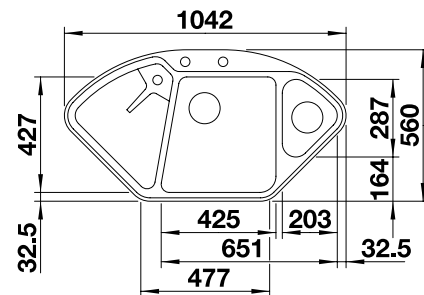

Beckentiefe 185/130 mm
Ausschnitt nach Schablone.

Empfehlung optionales Zubehör

Schneidbrett aus massivem
Bergahorn

232 841
€ 207,00

Multifunktionskorb

223 297
€ 118,00

BLANCO UNIT mit BLANCODELTA II-F

BLANCO LINEE-S