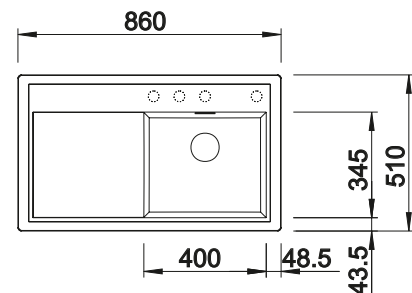

○ vorgefräste Bohrungen zum Durchschlagen oder Durchsägen
Beckentiefe 190 mm

Empfehlung optionales Zubehör

Esche-Compound-Schneidbrett

229421
€ 232,00

Multifunktionsschale aus
Edelstahl

223077
€ 171,00

BLANCO UNIT mit BLANCO ZENAR 45 S

BLANCO AVONA

siehe Seite 226

BLANCO SELECT II 45/2

siehe Seite 283