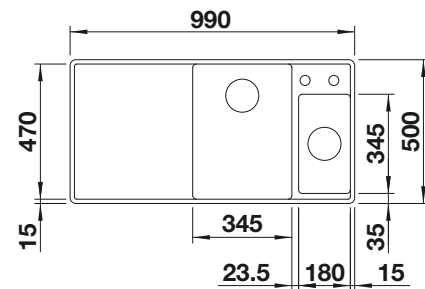

Im Lieferumfang enthalten

InFino mit
Ablauferrbedienung

Technische Zeichnung

Multifunktionsschale aus
Edelstahl

Esche-Compound-
Brückenschneidbrett

Glasschneidbrett weiß

Beckentiefe 190/145 mm

Ausschnitt-Daten für alle Einbauverfahren finden Sie in unserem Internet-Download