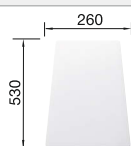

Empfehlung optionales Zubehör

Schneidbrett aus massiver
Buche

218 313

€ 92,00

Schneidbrett aus wertigem
Kunststoff in weiß

217 611

€ 92,00

Multifunktionskorb