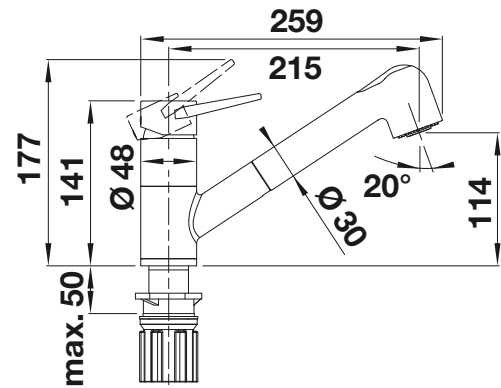

Technische Zeichnung

Durchflussmenge 9.23 l / 4.89 l

Im Lieferumfang enthalten

- Auslauf 180° schwenkbar
- Hahnlochbohrung mit Ø 35 mm erforderlich
- Kartusche mit keramischen Dichtungen
- Brauseschlauch nylonummantelt
- Flexible Anschlussschläuche mit 550 mm Länge und 3/4" Mutter für besonders leichte und sichere Montage
- Patentierter Strahlregler für deutlich geringere Verkalkung
- Stabilisierungsplatte zur Erhöhung der Standfestigkeit der Küchenarmatur bei Einbau in Spülen aus Edelstahl
- Serienmäßig mit Rückflussverhinderer ausgestattet und damit eigensicher gegen Rückfließen nach EN 1717
- ND-Ausführung mit Durchflussmengenregler zum Schutz des Boilers ausgestattet
- LGA zertifiziert
- DVGW Zertifizierung vorgesehen

Empfehlung optionales Zubehör

Schmutzfilter für Eckventil

128 434
€ 21,00

Strahlregler mit Klar- und Perlstrahlregler für Hochdruck-Armaturen, inkl. Serviceschlüssel

521 746
€ 19,00

Schlauchführung für Küchenarmaturen

511 920
€ 21,00

Empfehlung Spülmittelspender

BLANCO LATO
Spülmittelspender

siehe Seite 274