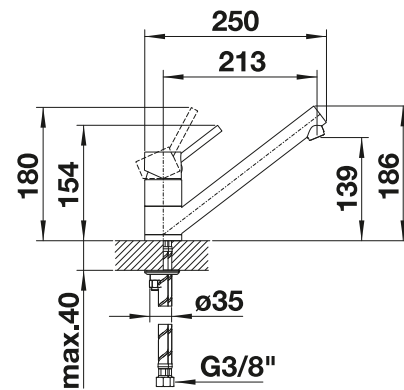

Technische Zeichnung

Durchflussmenge 14.4 l / 7 l

Im Lieferumfang enthalten

- Auslauf 360° schwenkbar
- Hahnlochbohrung mit $\varnothing$ 35 mm erforderlich
- Kartusche mit keramischen Dichtungen
- Flexible Anschlussschläuche mit 450 mm Länge und $\frac{3}{8}$ " Mutter für besonders leichte und sichere Montage
- Patentierter Strahlregler für deutlich geringere Verkalkung
- Stabilisierungsplatte zur Erhöhung der Standfestigkeit der Küchenarmatur bei Einbau in Spülen aus Edelstahl
- LGA zertifiziert
- DVGW zertifiziert

Empfehlung optionales Zubehör

128 434
€ 21,00

521 746
€ 19,00

Empfehlung Spülmittelspender

siehe Seite 274