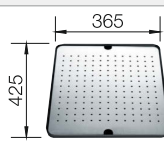

Abtropfwanne

513 485
€ 129,00