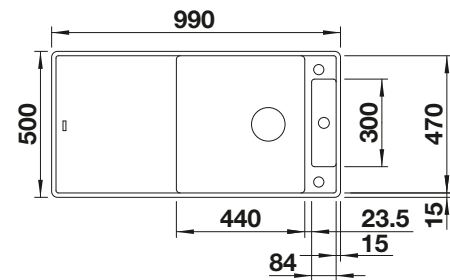

Beckentiefe 190/45 mm

Ausschnitt-Daten für alle Einbauverfahren finden Sie in unserem Internet-Download

Empfehlung optionales Zubehör

BLANCO UNIT mit BLANCO AXIA III XL 6 S-F

siehe Seite 220

siehe Seite 279