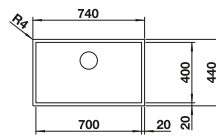

Beckenradius

R0

Hinweis: Auch in Unterbau-Ausführung erhältlich

*Hinweis zum Lieferumfang:
Für den Einsatz einer Ablaufernbedienung mit Zugknopf ist bei den IF-Modellen ohne Armaturenbank ein Nachrüst-Set erforderlich.
Empfehlung: Art.-Nr. 232 459

Für Einbau von Küchenarmatur, Ablaufernbedienung oder Spülmittelspender in Schichtstoffplatten benötigen Sie ein flexibles Dichtungsband, Art.-Nr. 120 055.

Hinweis: Auch in Unterbau-Ausführung erhältlich

*Hinweis zum Lieferumfang:
Für den Einsatz einer Ablaufernbedienung mit Zugknopf ist bei den IF-Modellen ohne Armaturenbank ein Nachrüst-Set erforderlich.
Empfehlung: Art.-Nr. 232 459

Für Einbau von Küchenarmatur, Ablaufernbedienung oder Spülmittelspender in Schichtstoffplatten benötigen Sie ein flexibles Dichtungsband, Art.-Nr. 120 055.

Im Lieferumfang enthalten

InFino ohne
Ablaufernbedienung

Ablaufgarnitur mit Raumsparrohr, 3 1/2" InFino-Korbventil, Befestigungsset