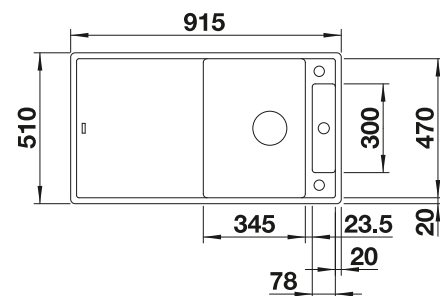

oder

Glasschneidbrett, Ablaufgarnitur mit Raumsparrohr, 3 1/2" InFino-Korbventil mit integrierter Ablaufernbedienung (Drehknopf)

Beckentiefe 190/55 mm

Empfehlung optionales Zubehör

Multifunktionsschale aus
Edelstahl