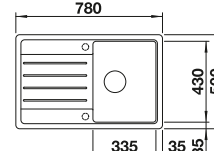

Im Lieferumfang enthalten	Ohne Ablauffernbedienung		
Ablaufgarnitur mit Raumsparrohr, 2 x 3 1/2" Korbventil	Ablaufgarnitur mit Raumsparrohr, 3 1/2" Korbventil	Ablaufgarnitur mit Raumsparrohr, 2 x 3 1/2" Korbventil	Ablaufgarnitur mit Raumsparrohr, 3 1/2" Korbventil