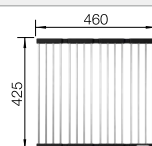

Klappmatte

238 482
€ 98,00