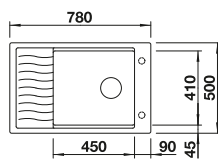

BLANCO ELON SILGRANIT

- Kompakte Einbeckenspüle, auch für kleine Küchen geeignet
- Praktisches und komfortables XL-Becken
- Clever erweiterbare Abtropffläche durch verschiebbares Tropfgitter aus Edelstahl
- Modernes, wellenförmiges Design von Spüle und Zubehör, passend aufeinander abgestimmt
- Multifunktionales Tropfgitter aus Edelstahl im Lieferumfang enthalten
- Hochwertige Ausstattung mit Ablauffernbedienung und Ablaufsystem InFino - elegant integriert und pflegeleicht
- Seitliche Batteriebank, praktisch auch zum Vorfenstereinbau
- Reversibel einbaubar

Unterschrank mm	600	450
BLANCO ELON	XL 6 S	45 S
Einbau von oben		
	reversibel	reversibel
schwarz	525 882	525 879
anthrazit	524 834	524 814
felsgrau	524 835	524 815
NEU vulkangrau	527 253	527 251
alumetallic	524 836	524 816
weiß	524 838	524 818
NEU softweiß	527 070	527 068
tartufo	524 841	524 821
cafe	524 843	524 823
UVP in € mit MwSt.	€ 709,00	€ 638,00
Beckentiefe	190 mm	190 mm

Beckenradius R10
vorgefräste Bohrungen zum Durchschlagen oder Durchsägen

Im Lieferumfang enthalten

Tropfgitter aus Edelstahl, Ablaufgarnitur mit Raumsparrohr, 3 1/2" InFino-Korbventil mit integrierter Ablauffernbedienung (Drehknopf)

InFino mit Ablauffernbedienung

Empfehlung optionales Zubehör

Schneidbrett aus massiver Buche
218 313
€ 92,00

Schneidbrett aus wertigem Kunststoff in weiß
217 611
€ 92,00

Multifunktionsschale
227 689
€ 138,00

BLANCO UNIT mit BLANCO ELON

BLANCO CARENA-S Vario
siehe Seite 237

BLANCO SELECT II XL 60/3 Orga
siehe Seite 279

SILGRANIT
Spülen