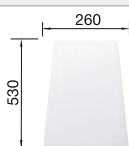

Empfehlung optionales Zubehör

Schneidbrett aus massiver
Buche

218 313

€ 92,00

Schneidbrett aus wertigem
Kunststoff in weiß

217 611

€ 92,00

Multifunktionschale aus
Edelstahl