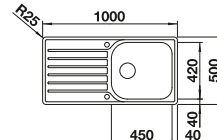

Im Lieferumfang enthalten	Mit Ablaufernbedienung		
Ausschnitt-Daten für alle Einbauverfahren finden Sie in unserem Internet-Download	Ablaufgarnitur mit Raumsparrohr, 2 x 3 ½" Korbventil mit Ablaufernbedienung (Drehbetätigung) für 1 Becken	Ablaufgarnitur mit Raumsparrohr, 3 ½" Korbventil mit Ablaufernbedienung (Drehbetätigung)	Ablaufgarnitur mit Raumsparrohr, 3 ½" Korbventil mit Ablaufernbedienung (Drehbetätigung)

Edelstahl
Spülen

Empfehlung optionales Zubehör	BLANCO UNIT mit BLANCO LANTOS	
Geschirrkorb aus Edelstahl 220573 € 75,00	BLANCOWEGA-S II siehe Seite 268	BLANCO SELECT II 60/2 siehe Seite 280