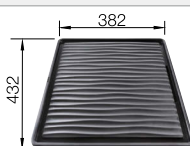

Wellentropf

230 734

€ 58,00