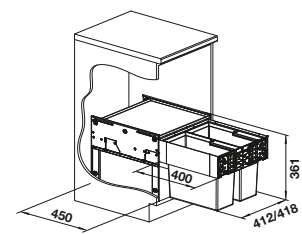

- Komplette Raumnutzung des Spülenschranks dank maßlich abgestimmter Lösungen, im Einklang mit Spüle und Armatur
- Breite Modellpalette für die gängigsten Schrankmaße
- Vielfältige und verschiedene Abfalltrennmöglichkeiten durch flexible Eimerkombinationen
- Einfache Montage ohne Messen, Anzeichnen oder Vorbohren
- Optional erhältliches Zubehör ergänzt das System zu einer individuellen Lösung
- Modernes Design mit hochwertigem Aluminium
- Alle Teile sind reinigungsfreundlich dank großer und glatter Oberflächen

reddot winner 2021

Unterschrank mm	500	500	450
BLANCO SELECT II	50/3	50/2	45/2
	526 202	526 201	526 200
UVP in € mit MwSt.	€ 427,00	€ 374,00	€ 362,00

Eimervolumen	35 l	38 l	32 l