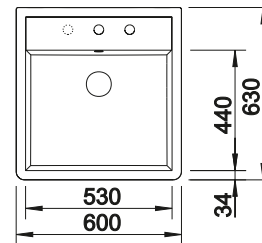

Technische Zeichnung

○ vorgefräste Bohrungen zum Durchschlagen oder Durchsägen
Beckentiefe 190 mm

Keramik
Becken