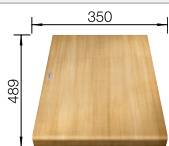

Esche-Compound-
Brückenschneidbrett