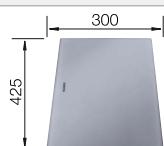

Schneidbrett aus Sicherheitsglas in Silber

230 970
€ 161,00

Multifunktionsschale

231 396
€ 154,00

Klappmatte

238 483
€ 98,00

BLANCO UNIT mit BLANCO DIVON II 45 S-IF

BLANCO LINEE-S