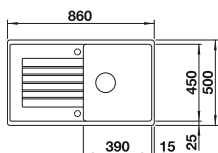

BLANCO ZIA SILGRANIT

- Modernes Design mit klarer Linienführung
- Geradlinige Außenkontur, betont durch schmalen Rand
- Großzügiges Becken für komfortables Arbeiten
- Charakteristische Armaturenbank, die als Rahmen die Abtropffläche vergrößert

Unterschrank mm	500	450	450
BLANCO ZIA	5 S	45 S	45 S Compact
Einbau von oben			
	reversibel	reversibel	reversibel
schwarz	526015	526012	526008
anthrazit	520502	514724	524711
NEU vulkangrau	527386	527382	527379
alu-metallic	520504	514717	524713
weiß	520506	514718	524715
NEU softweiß	527203	527199	527196
cafe	520510	515069	524720
UVP in € mit MwSt.	€ 597,00	€ 484,00	€ 499,00
Beckentiefe	190 mm	190 mm	190 mm

vorgefräste Bohrungen zum Durchschlagen oder Durchsägen

Im Lieferumfang enthalten

Ablaufgarnitur mit Raumsparrohr, 3 1/2" Korbventil mit integrierter Ablauffernbedienung (Drehknopf)

Ablaufgarnitur mit Raumsparrohr, 3 1/2" Korbventil mit integrierter Ablauffernbedienung (Drehknopf)

Ablaufgarnitur mit Raumsparrohr, 3 1/2" Korbventil mit integrierter Ablauffernbedienung (Drehknopf)

Mit Ablauffernbedienung

Empfehlung optionales Zubehör

Schneidbrett aus massiver Buche

218313
€ 92,00

Schneidbrett aus wertigem Kunststoff in weiß

217611
€ 92,00

Multifunktionskorb

223297
€ 118,00

BLANCO UNIT mit BLANCO ZIA

BLANCO KANO

siehe Seite 261

BLANCO BOTTON Pro 45/2 Automatic

siehe Seite 290

SILGRANIT
Spülen