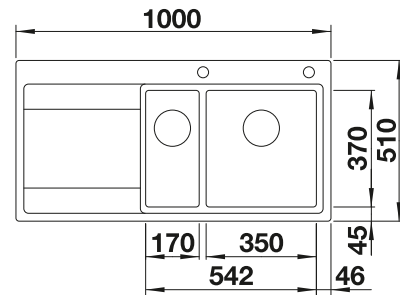

Beckentiefe 195/135 mm

Keine zusätzlichen Lochbohrungen bauseits möglich.
Beim Einsatz eines Spülmittelspenders muss die Ablauffernbedienung durch den Spülmittelspender und das Ablaufsystem InFino mit Ablauffernbedienung durch ein Ablaufsystem InFino Manuell ohne Ablauffernbedienung ersetzt werden.

Bitte kontaktieren Sie uns - wir helfen Ihnen gerne weiter.
Die Artikelnummer des Ablaufsystems InFino Manuell ohne Ablauffernbedienung erhalten Sie auf Anfrage.

Edelstahl
Spülen

Empfehlung optionales Zubehör

230 970

€ 161,00

238 483

€ 98,00

BLANCO UNIT mit BLANCO DIVON II 6 S-IF

siehe Seite 220

siehe Seite 279