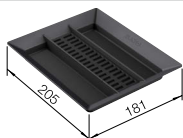

Empfehlung optionales Zubehör

AktivBio-Deckel für 8 Liter Eimer

524 220

€ 70,00

SELECT Universalbox

229 342

€ 44,00

BLANCO MOVEX