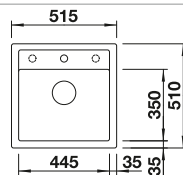

Im Lieferumfang enthalten

Mit Ablaufernbedienung

Ablaufgarnitur mit Raumsparrohr, 3 1/2" Korbventil mit integrierter Ablaufernbedienung (Drehknopf)