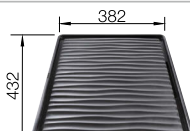

Empfehlung optionales Zubehör

TOP-Schienen

235906
€ 161,00

Geschirrkorb aus Edelstahl

514238
€ 71,00

Wellentropf

230734
€ 58,00

BLANCO UNIT mit BLANCO SUPRA-U