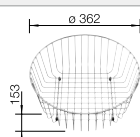

Empfehlung optionales Zubehör

Schneidbrett aus massiver Buche

218421

€ 71,00

Geschirrkorb aus Edelstahl

220574

€ 62,00

BLANCO UNIT mit BLANCO RONDOSOL