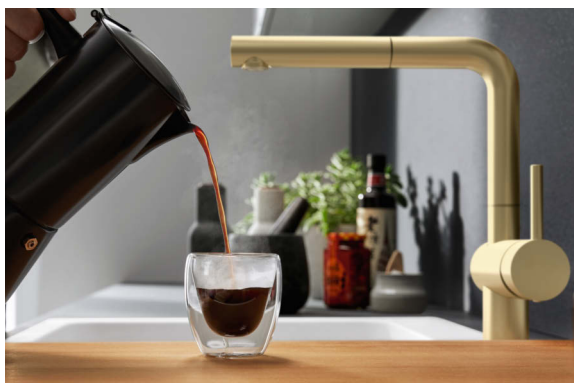

Akzente in satin gold verleihen Ihrer Küche den echten Wow-Faktor, besonders rund um den Wasserplatz. Unsere Armaturen und das Zubehör wie Spülmittelspender sind qualitativ hochwertig verarbeitet und schaffen ein faszinierendes, harmonisches Gesamtbild mit markanten Akzenten in minimalistischem Design. Die InFino Ablaufgarnituren sind auch in satiniertem Gold erhältlich, um das Design der BLANCO UNIT zu unterstreichen und dafür zu sorgen, dass die Spüle die metallische Oberfläche der Armaturen widerspiegeln kann.