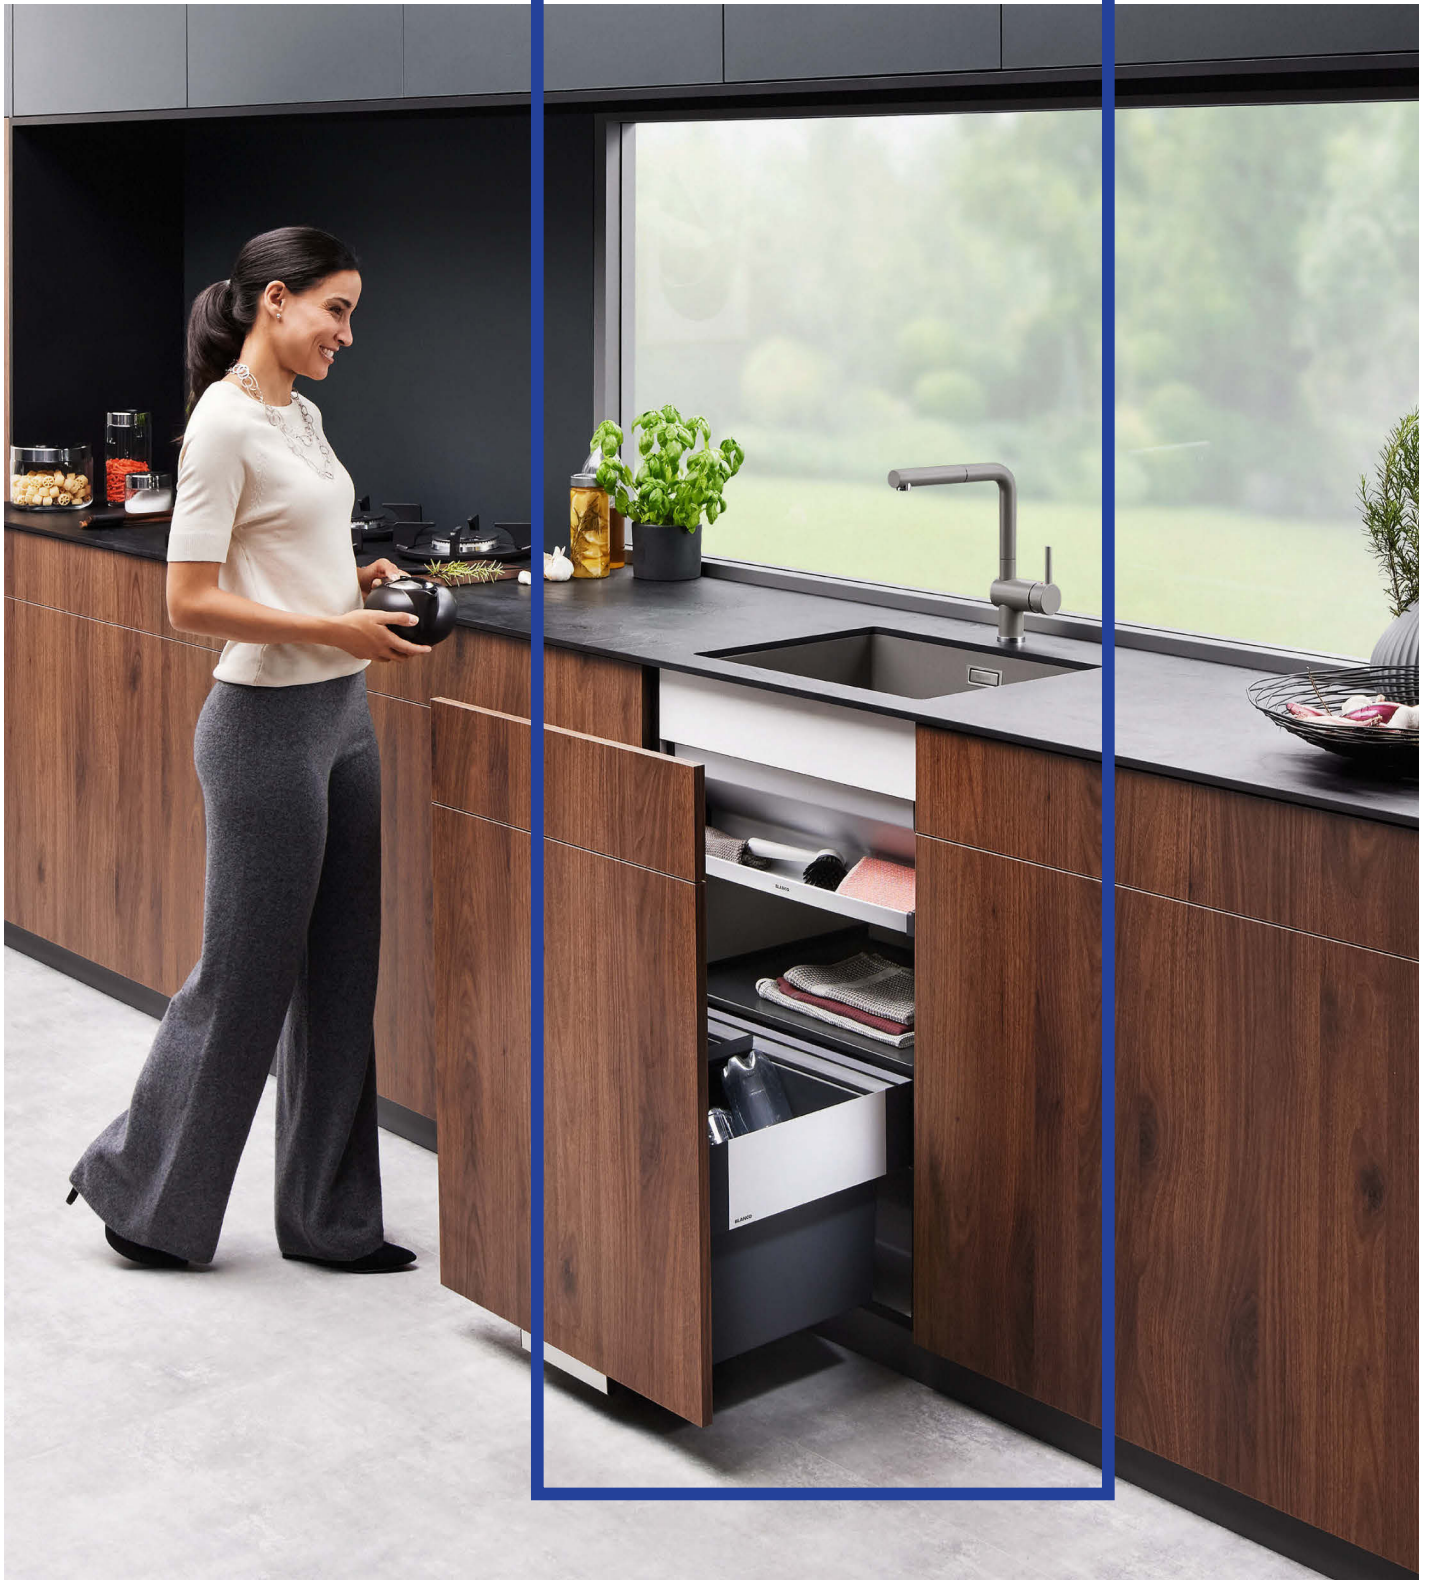

Integrierte Lösungen für den Wasserplatz in der Küche
BLANCO UNIT – Armatur, Spüle und Abfallsystem

blanco.de

BLANCO UNIT
drink. prep. clean.

INHALTSVERZEICHNIS

UNIT INSPIRATIONS

3-9

SILGRANIT BECKEN

32