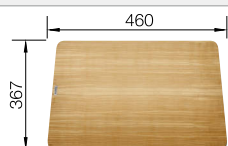

Empfehlung optionales Zubehör

Esche-Compound-Schneidbrett

229 411
€ 267,00

Multifunktionsschale aus
Edelstahl

223 077
€ 171,00

BLANCO UNIT mit BLANCO ZENAR XL 6 S

BLANCO AVONA-S

siehe Seite 225