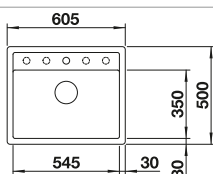

Ausschnitt-Daten für alle Einbauverfahren finden Sie in unserem Internet-Download