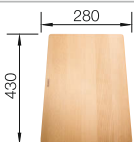

Beckentiefe 200 mm

Empfehlung optionales Zubehör

Schneidbrett aus massiver
Buche

514544

€ 92,00

Schneidbrett aus Sicherheitsglas

227699

€ 132,00