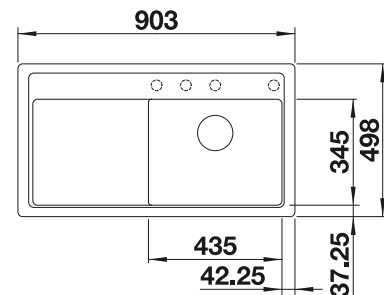

○ vorgefräste Bohrungen zum Durchschlagen oder Durchsägen
Beckentiefe 190 mm

Empfehlung optionales Zubehör

Esche-Compound-Schneidbrett

229 421
€ 232,00

Multifunktionsschale aus
Edelstahl

223 077
€ 171,00

BLANCO UNIT mit BLANCO ZENAR 5 S-F

BLANCO AVONA

siehe Seite 226

BLANCO SELECT II 50/2

siehe Seite 283