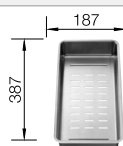

Multifunktionsschale

231 396
€ 154,00