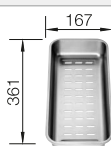

Empfehlung optionales Zubehör

Esche-Compound-Schneidbrett

229421
€ 232,00

Multifunktionsschale aus
Edelstahl

223077
€ 171,00

BLANCO UNIT mit BLANCO ZENAR 45 S

BLANCO AVONA

siehe Seite 226