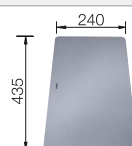

Schneidbrett aus Sicherheitsglas

227 697
€ 132,00