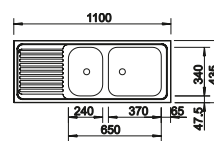

Im Lieferumfang enthalten

Ohne Ablauffernbedienung

Installationshinweis:

Doppel-Ab- und Überlaufgarnitur 1 ½" bitte separat bestellen.

Edelstahl
Spülen