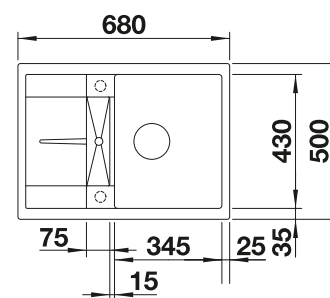

Technische Zeichnung

○ vorgefräste Bohrungen zum Durchschlagen oder Durchsägen
Beckentiefe 190/25 mm

Empfehlung optionales Zubehör

Schneidbrett aus massiver
Buche

218 313

€ 92,00

Schneidbrett aus wertigem
Kunststoff in weiß

217 611

€ 92,00

Eck-Schale

235 866

€ 82,00

BLANCO UNIT mit BLANCO METRA 45 S Compact

BLANCO LINUS

siehe Seite 247

BLANCO SELECT II 45/2

siehe Seite 283