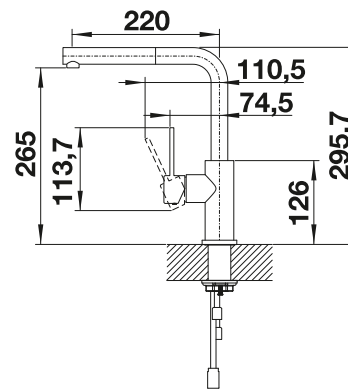

Technische Zeichnung

Durchflussmenge 8.6 l / 7 l

BLANCO LANORA

- Hochwertige Ausführung in massivem Edelstahl, Oberfläche gebürstet
- Klares Armaturendesign für moderne Küchen
- Hoher Auslauf für leichtes Befüllen von Töpfen und Vasen
- Größere Gestaltungsfreiheit bei Einbau vor Rückwand durch Bedienhebel mit senkrechter Nullstellung
- Energiesparend: Grundeinstellung des Bedienhebels auf Kaltstart
- Auch mit herausziehbarer Schlauchbrause erhältlich