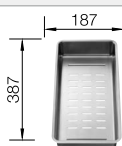

Schneidbrett aus Sicherheitsglas in Silber

230 970
€ 161,00

Multifunktionsschale

231 396
€ 154,00

Klappmatte

238 483
€ 98,00

BLANCO UNIT mit BLANCO DIVON II 45 S-IF

BLANCO LINEE-S