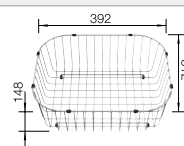

218 313
€ 92,00

Schneidbrett aus wertigem Kunststoff in weiß

217 611
€ 92,00

Geschirrkorb aus Edelstahl

220 573
€ 75,00

BLANCO UNIT mit BLANCO DINAS 45 S

BLANCOWEGA II

siehe Seite 269