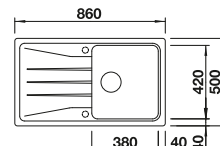

Im Lieferumfang enthalten	Ohne Ablauferrbedienung		
Multifunktionsschale aus Edelstahl, Ablaufgarnitur mit Raumsparrohr, 2 x 3 1/2" Korbventil,	Ablaufgarnitur mit Raumsparrohr, 3 1/2" Korbventil,	Ablaufgarnitur mit Raumsparrohr, 3 1/2" Korbventil,	Ablaufgarnitur mit Raumsparrohr, 3 1/2" Korbventil,

Empfehlung optionales Zubehör			BLANCO UNIT mit BLANCO SONA	
 Schneidbrett aus massiver Buche 218 313 € 92,00	 Schneidbrett aus wertigem Kunststoff in weiß 217 611 € 92,00	 Multifunktionskorb 223 297 € 118,00	 BLANCO TIVO-S siehe Seite 254	 BLANCO BOTTON Pro 60/3 Automatic siehe Seite 290