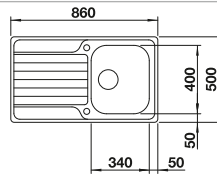

Im Lieferumfang enthalten

Ablaufgarnitur mit Raumsparrohr, 3 1/2" Korbventil mit Ablassfernbedienung (Drehbetätigung), Dichtung

Mit Ablassfernbedienung