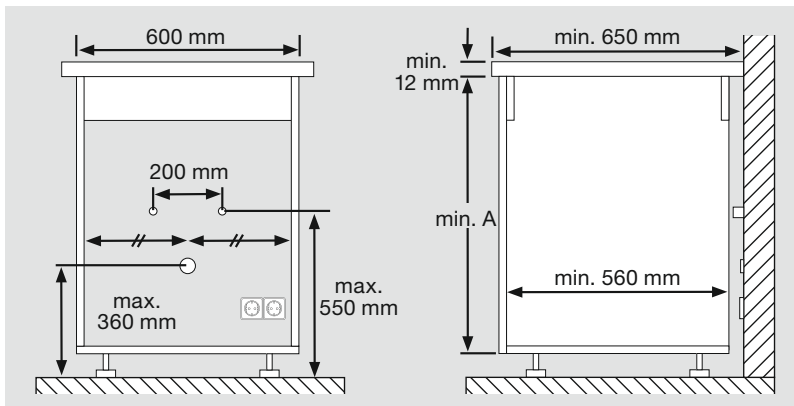

Spezielle Anforderungen und Hinweise für die Montage von BLANCO Wassersystemen:

Hot Heißwassersysteme und Filtersysteme:
Mit einem BLANCO-Abfallsystem (SELECT II Compact)

Abb. 1

Ohne Abfallsystem

Sodasysteme:
Mit einem BLANCO-Abfallsystem (SELECT II Soda)