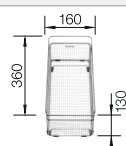

Multifunktionskorb

223 297

€ 118,00

BLANCO UNIT mit BLANCO LEXA 8 S