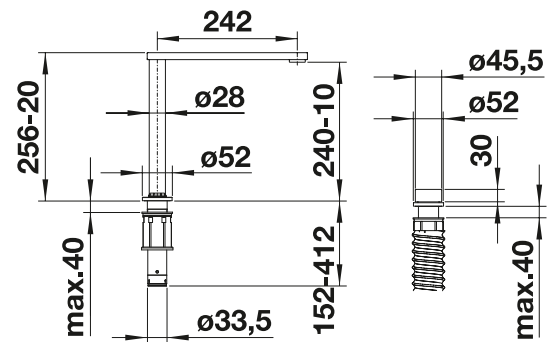

Technische Zeichnung

Durchflussmenge 11.5 l

Im Lieferumfang enthalten

- Rohauslauf versenkbar und 360° schwenkbar
- 2 Hahnlochbohrungen mit Ø 35 mm erforderlich
- Kartusche mit keramischen Dichtungen
- Flexible Anschlussschläuche mit 750 mm Länge und 3/8" Mutter für besonders leichte und sichere Montage
- Patentierter Strahlregler für deutlich geringere Ver kalkung
- LGA zertifiziert
- DVGW Zertifizierung vorgesehen

Empfehlung optionales Zubehör

Schmutzfilter für Eckventil

128434

€ 21,00

Empfehlung Spülmittelspender

BLANCO PIONA
Spülmittelspender
siehe Seite 273