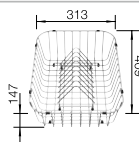

Geschirrkorb mit Tellerstapler

507 829
€ 158,00