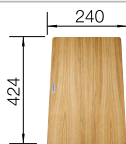

Empfehlung optionales Zubehör

TOP-Schienen

235 906
€ 161,00

Esche-Compound-Schneidbrett

230 700
€ 207,00

Multifunktionschale

227 689
€ 138,00

BLANCO UNIT mit BLANCO SUBLINE 500-IF SteelFrame