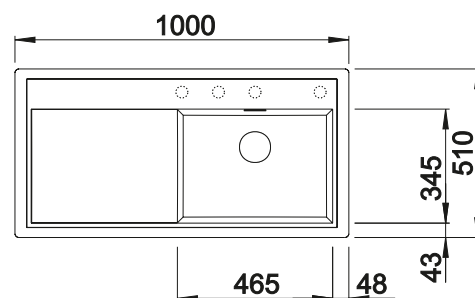

○ vorgefräste Bohrungen zum Durchschlagen oder Durchsägen
Beckentiefe 190 mm

Empfehlung optionales Zubehör

Esche-Compound-Schneidbrett

229 411
€ 267,00

Multifunktionsschale aus
Edelstahl

223 077
€ 171,00

BLANCO UNIT mit BLANCO ZENAR XL 6 S

BLANCO AVONA-S

siehe Seite 225

BLANCO BOTTON II 30/2

siehe Seite 292