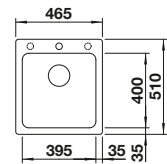

Im Lieferumfang enthalten

Ohne Ablauffernbedienung

Ablaufgarnitur mit Raumsparrohr, 3 1/2" Korbventil,