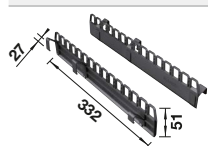

UVP in € mit MwSt.
	521 300	€ 58,00