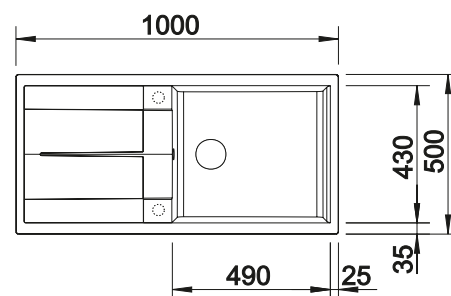

Technische Zeichnung

○ vorgefräste Bohrungen zum Durchschlagen oder Durchsägen
Beckentiefe 190 mm

Empfehlung optionales Zubehör

Schneidbrett aus massiver
Buche

218 313
€ 92,00

Schneidbrett aus wertigem
Kunststoff in weiß

217 611
€ 92,00

Eck-Schale

235 866
€ 82,00

BLANCO UNIT mit BLANCO METRA XL 6 S

BLANCO LINUS-S

siehe Seite 244

BLANCO SELECT II 60/3

siehe Seite 280