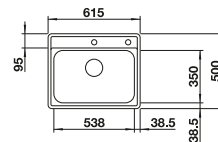

Im Lieferumfang enthalten	Mit Ablauffernbedienung
Ablaufgarnitur mit Raumsparrohr, 3 ½" Korbventil mit Ablauffernbedienung (Drehbetätigung)	

Empfehlung optionales Zubehör		BLANCO UNIT mit BLANCO LEMIS 6-IF	
Geschirrkorb mit Tellerstapler	Wellentropf	BLANCO TIVO-S	BLANCO SELECT II 60/2
507 829 € 158,00	230 734 € 58,00	siehe Seite 254	siehe Seite 280