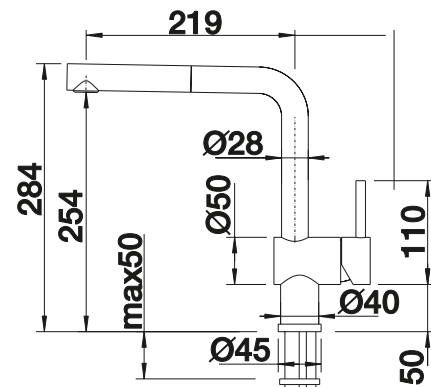

Technische Zeichnung

Durchflussmenge 10.5 l

Im Lieferumfang enthalten

- Auslauf 140° schwenkbar
- Hahnlochbohrung mit Ø 35 mm erforderlich
- Kartusche mit keramischen Dichtungen
- Brauseschlauch metallummantelt
- Flexible Anschlussschläuche mit 450 mm Länge und 3/8" Mutter für besonders leichte und sichere Montage
- Patentierter Strahlregler für deutlich geringere Verkalkung
- Stabilisierungsplatte zur Erhöhung der Standfestigkeit der Küchenarmatur bei Einbau in Spülen aus Edelstahl
- Serienmäßig mit Rückflussverhinderer ausgestattet und damit eigensicher gegen Rückfließen nach EN 1717
- LGA zertifiziert
- DVGW zertifiziert

Küchen-
Armaturen

Empfehlung optionales Zubehör

Schmutzfilter für Eckventil

128 434
€ 21,00

Strahlreglerset mit Klar- und Perlstrahlregler für Hochdruck-Armaturen, inkl. Serviceschlüssel

521 746
€ 19,00

Schlauchführung für Küchenarmaturen

511 920
€ 21,00

Empfehlung Spülmittelspender

BLANCO LATO Spülmittelspender

siehe Seite 274