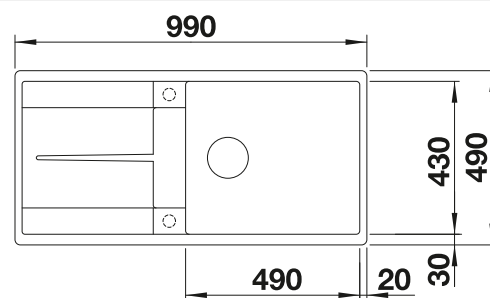

Technische Zeichnung

○ vorgefräste Bohrungen zum Durchschlagen oder Durchsägen
Beckentiefe 190 mm
Ausschnitt-Daten finden Sie unter www.blanco.de

Empfehlung optionales Zubehör

235 866
€ 82,00

223 297
€ 118,00

507 829
€ 158,00

BLANCO UNIT mit BLANCO METRA XL 6 S-F

siehe Seite 244

siehe Seite 280