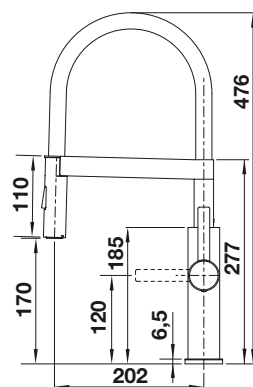

Umschaltbare Bräuse

Herauszieh-/ abnehmbare Bräuse bzw. Auslauf

Technische Zeichnung

Durchflussmenge 9 l

Im Lieferumfang enthalten

- Auslauf schwenkbar 360°
- Hahnlochbohrung mit Ø 35mm erforderlich
- Kartusche mit keramischen Dichtungen
- Bräuse aus Kunststoff
- Flexible Anschlussschläuche mit 700 mm Länge und 3/8" Mutter für besonders leichte und sichere Montage
- Patentierter Strahlregler für deutlich geringere Verkalkung
- Stabilisierungsplatte zur Erhöhung der Standfestigkeit der Küchenarmatur bei Einbau in Spülen aus Edelstahl
- Serienmäßig mit Rückflussverhinderer ausgestattet und damit eigensicher gegen Rückfließen nach EN 1717
- Wassersparende Armatur nach DIN EN 817
- LGA zertifiziert
- DVGW Zertifizierung vorgesehen

Empfehlung optionales Zubehör

Schmutzfilter für Eckventil

128434

€ 21,00

Empfehlung Spülmittelspender

BLANCO PIONA
Spülmittelspender
siehe Seite 273