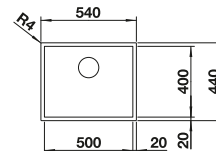

Im Lieferumfang enthalten InFino ohne Ablauffernbedienung

Ablaufgarnitur mit Raumsparrohr, 3 1/2" InFino-Korbventil, Befestigungsset
Installationshinweis:
Hinweis: Auch in flächenbündiger Ausführung erhältlich.

* Hinweis zum Lieferumfang:
Für den Einsatz einer Ablauffernbedienung mit Zugknopf ist ein Nachrüst-Set erforderlich.
Empfehlung: Art.-Nr. 232 459

Für Einbau von Küchenarmatur, Ablauffernbedienung oder Spülmittelspender in Schichtstoffplatten empfehlen wir ein flexibles Dichtungsband, Art.-Nr. 120 055.

Empfehlung optionales Zubehör

Schneidbrett aus Nussbaum mit Edelstahlgriff	Anlegbarer Tropf aus Edelstahl	Klappmatte
223 074 € 298,00	223 067 € 324,00	238 482 € 98,00

BLANCO UNIT mit BLANCO ZEROX-U Dark Steel

BLANCO CULINA-S Duo	BLANCO SOLON-IF
siehe Seite 217	siehe Seite 293