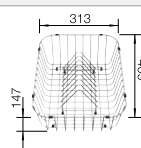

225 331
€ 259,00

Geschirrkorb mit Tellerstapler

507 829
€ 158,00

BLANCO UNIT mit BLANCO AXIS III 6 S-IF

BLANCO LINEE-S

siehe Seite 220

BLANCO SELECT II 60/3 Orga

siehe Seite 279