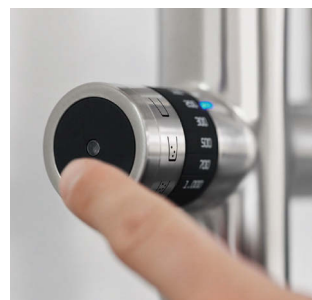

Messbecherfunktion: Der gemeinsame Nenner der EVOL-Wassersysteme.