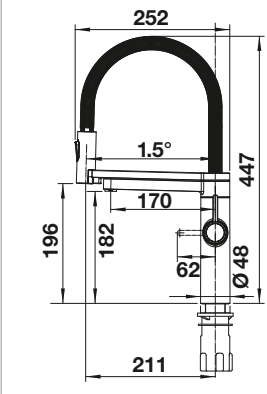

Technische Zeichnung

Durchflussmenge 9.3 l