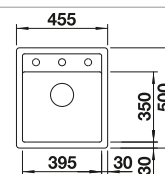

Ausschnitt-Daten für alle Einbauverfahren finden Sie in unserem Internet-Download

Im Lieferumfang enthalten

Mit Ablaufernbedienung

Ablaufgarnitur mit Raumsparrohr, 3 1/2" Korbventil mit integrierter Ablaufernbedienung (Drehknopf)