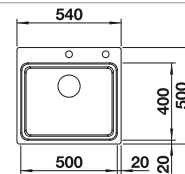

Im Lieferumfang enthalten InFino mit Ablauffernbedienung

2 x ETAGON-Schiene aus Edelstahl, Ablaufgarnitur mit Raumsparrohr, 3 ½" InFino-Korbventil mit Ablauffernbedienung (Zugknopf), Befestigungsset
Zusätzliche Bohrung bauseits möglich. Die Bohrung sollte von einem Fachbetrieb durchgeführt werden.