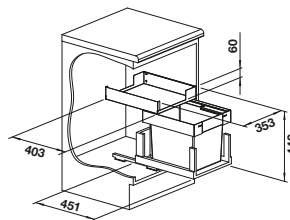

- Durchdachte Lösung für BLANCO Soda: effektive Raumnutzung des Unterschranks durch das optimale Zusammenspiel aller Systemkomponenten
- Besonders gute Zugänglichkeit des Soda-Systems bei Filter- oder CO₂-Zylinder-Wechsel
- Alles an einem Ort: der integrierte Ablageboden bietet Platz für 4 CO₂-Zylinder
- Alle Systemkomponenten sind optisch aufeinander abgestimmt
- Alle Teile sind reinigungsfreundlich dank großer und glatter Oberflächen

reddot winner 2021

Unterschrankschrank mm	600
BLANCO SELECT II Soda	
	526304
UVP in € mit MwSt.	€ 652,00
Eimervolumen	30 l

Im Lieferumfang enthalten

Auszugssystem zur Frontanbindung, Schubkasten, Auszugsschienen, Integrierter Ablageboden, 1 x 30 l Eimer