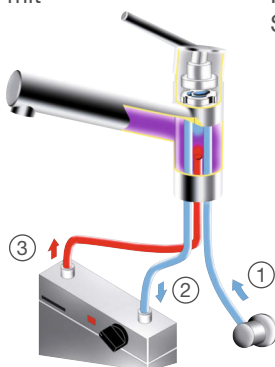

Schmutzfilter-Sieb
Art.-Nr. 118 840

DailyClean+
Art.-Nr. 526 305

Anschlussschema

Küchenarmatur mit Rohrauslauf

Küchenarmatur mit Schlauchbrause

① Kaltwasser-Anschluss

② Kaltwasser

③ Warmwasser