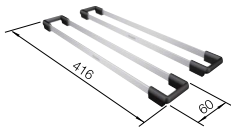

Empfehlung optionales Zubehör

TOP-Schienen

235 906
€ 161,00