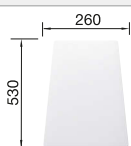

Empfehlung optionales Zubehör

Schneidbrett aus massiver
Buche

218 313
€ 92,00

Schneidbrett aus wertigem
Kunststoff in weiß

217 611
€ 92,00

Eck-Schale

235 866
€ 82,00

BLANCO UNIT mit BLANCO METRA 9