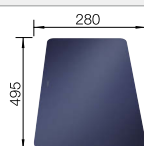

Empfehlung optionales Zubehör

Glasschneidbrett in samt-mattem Nachtblau

232 846

€ 246,00