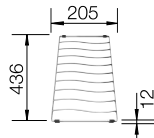

Im Lieferumfang enthalten

Tropfgitter aus Edelstahl, Ablaufgarnitur mit Raumsparrohr, 3 1/2" InFino-Korbventil mit integrierter Ablauffernbedienung (Drehknopf)

Tropfgitter aus Edelstahl

InFino mit Ablauffernbedienung