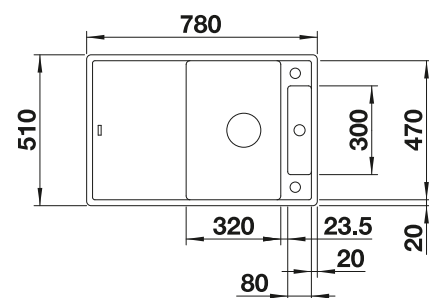

Beckentiefe 190/20 mm

Empfehlung optionales Zubehör

BLANCO UNIT mit BLANCO AXIA III 45 S

siehe Seite 220

siehe Seite 283