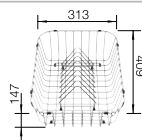

Empfehlung optionales Zubehör

Geschirrkorb mit Tellerstapler

507 829

€ 158,00