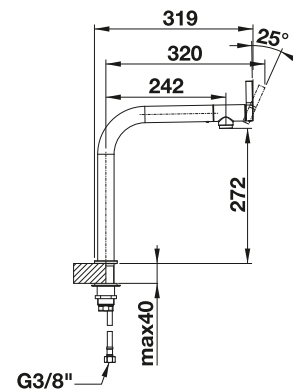

Technische Zeichnung

Durchflussmenge 9.1 l

Im Lieferumfang enthalten

- Auslauf 200° schwenkbar
- Hahnlochbohrung mit Ø 35 mm erforderlich
- Kartusche mit keramischen Dichtungen
- Flexible Anschlusschläuche mit 450 mm Länge und 3/8" Mutter für besonders leichte und sichere Montage
- Patentierter Strahlregler für deutlich geringere Verkalkung
- Stabilisierungsplatte zur Erhöhung der Standfestigkeit der Küchenarmatur bei Einbau in Spülen aus Edelstahl
- LGA zertifiziert
- DVGW zertifiziert

Empfehlung optionales Zubehör

Schmutzfilter für Eckventil

128 434

€ 21,00

Empfehlung Spülmittelspender

BLANCO PIONA
Spülmittelspender
siehe Seite 273