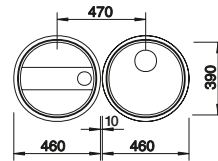

Im Lieferumfang enthalten **Ohne Abllauffernbedienung**

Ablauffaugarnitur mit Raumsparrohr, 3 1/2" Korbventil, Tropffläche (produktionsbedingte unterschiedliche Bürstung in Tropf (längs) und Becken (rund)), Dichtung
Installationshinweis:
Unterbau ohne Überstand, erforderlicher Ausschnitt dafür Ø 424 mm.

Edelstahl
Spülen

Empfehlung optionales Zubehör		BLANCO UNIT mit BLANCORONDOSET	
Schneidbrett aus massiver Buche	Geschirrkorb aus Edelstahl	BLANCO MIDA-S	BLANCO BOTTON Pro 45/2 Automatic
218 421	220 574	siehe Seite 262	siehe Seite 290
€ 71,00	€ 62,00