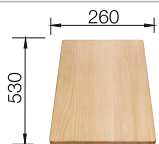

Schneidbrett aus massiver Buche
218313
€ 92,00

SmartCut-Schneidbrett aus Kunststoff
232181
€ 105,00

Geschirrkorb aus Edelstahl
220573
€ 75,00

BLANCO UNIT mit BLANCO TIPO II 6 S

BLANCOWEGA-S II
siehe Seite 268