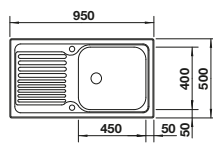

Im Lieferumfang enthalten	Mit Ablaufernbedienung		
Ablaufgarnitur mit Raumsparrohr, 3 1/2" Korbventil mit Ablaufernbedienung (Drehbetätigung)	Gelochter Einsatz aus Edelstahl, Ablaufgarnitur mit Raumsparrohr, 3 1/2" Korbventil mit Ablaufernbedienung (Drehbetätigung) für das Hauptbecken	Ablaufgarnitur mit Raumsparrohr, 3 1/2" Korbventil mit Ablaufernbedienung (Drehbetätigung)	Ablaufgarnitur mit Raumsparrohr, 3 1/2" Korbventil, Dichtung

Empfehlung optionales Zubehör		
 Schneidbrett aus massiver Buche 218313 € 92,00	 Schneidbrett aus wertigem Kunststoff in weiß 217611 € 92,00	 Geschirrkorb aus Edelstahl 220573 € 75,00

BLANCO UNIT mit BLANCO TIPO	
 BLANCOWEGA II siehe Seite 269	 BLANCO FLEXON II 60/2 siehe Seite 284