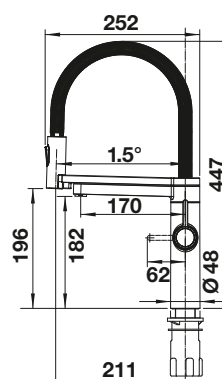

Technische Zeichnung

Durchflussmenge 9.2 l

Im Lieferumfang enthalten

System:

- Hochwertiges Filtersystem von BWT, bestehend aus Filterkopf und Mehrstufen Filterkartusche
- Steuerbox mit Restkapazitätsanzeige des Filters

Armatur:

- Auslauf für Mischwasser 360° schwenkbar
- Separater, 180° schwenkbarer Auslauf für gefiltertes Wasser
- Hahnlochbohrung mit Ø 35 mm erforderlich
- Kartusche mit keramischer Dichtung
- Diverse flexible Anschlussschläuche sowie Verbindungsbögen für besonders leichte und sichere Montage
- Patentierter Strahlregler für deutlich geringere Verkalkung
- Stabilisierungsplatte zur Erhöhung der Standfestigkeit der Küchenarmatur bei Einbau in Spülen aus Edelstahl

Empfehlung optionales Zubehör

128434

€ 21,00

Empfehlung Spülmittelspender

Empfehlung Abfallsystem