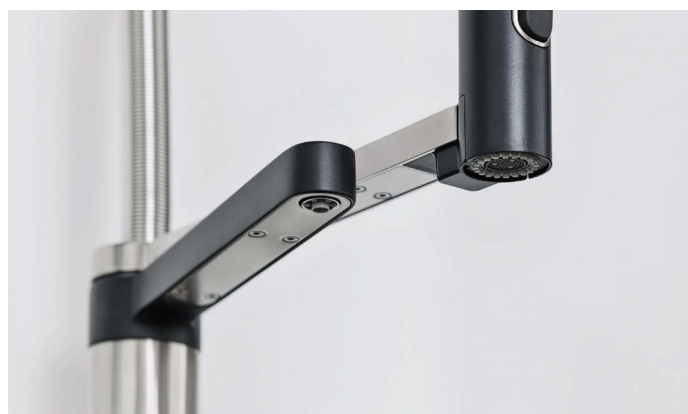

Alle BLANCO Filterarmaturen sind mit getrennten Wasserführungen für gefiltertes Wasser ausgestattet.