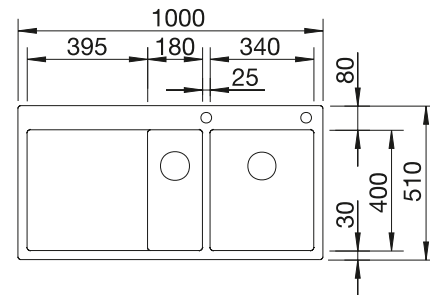

Beckentiefe 190/130 mm

Edelstahl
Spülen

Empfehlung optionales Zubehör

Schneidbrett aus weiß satiniertem Sicherheitsglas
225 333
€ 225,00

Resteschale Edelstahl
219 649
€ 267,00

Klappmatte
238 482
€ 98,00

BLANCO UNIT mit BLANCO CLARON 6 S-IF

BLANCOCULINA-S Mini
siehe Seite 219

BLANCO SELECT II 60/3 Orga
siehe Seite 279