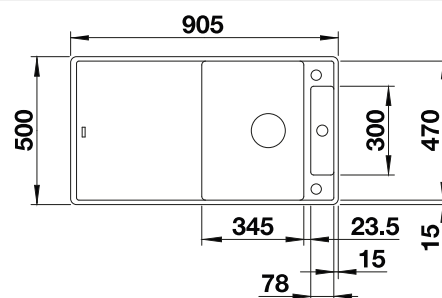

oder

Glasschneidbrett, Ablaufgarnitur mit Raumsparrohr, 3 ½" InFino-Korbventil mit integrierter Ablaufernbedienung (Drehknopf)

Beckentiefe 190/55 mm

Empfehlung optionales Zubehör

Multifunktionsschale aus
Edelstahl