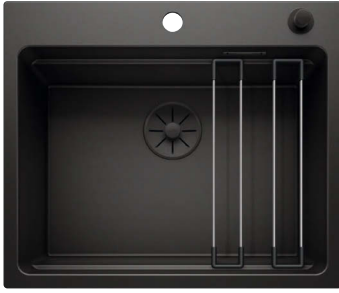

BLANCO drink.filter EVOL-S Pro

siehe Seite 199

BLANCO SELECT II XL 60/3

siehe Seite 280

BLANCO ETAGON 6 Black Edition

SILGRANIT

- Harmonisch abgestimmter Look für moderne Küchenplanungen
- Hochwertige Ausstattung in zeitlos schönem Schwarz matt (Zugknopf, Überlauf C-overflow und Ablaufsystem InFino)
- Großzügiges Etagenbecken mit der Funktionalität eines Spülcenters
- Integrierte Stufe schafft eine zusätzliche Funktionsebene
- Durchdachtes Systemkonzept mit vielseitig verwendbaren ETAGON-Schienen