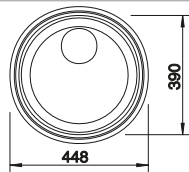

Ausschnitt für IF-Flachrand von oben auf Arbeitsplatte aufliegend

Ausschnitt-Daten für alle Einbauverfahren finden Sie in unserem Internet-Download

Flächenbündiger Einbau