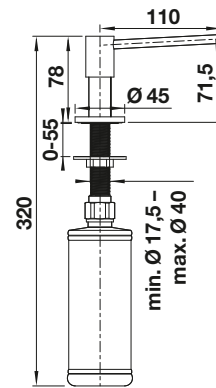

Technische Zeichnung

Hahnlochbohrung mit $\varnothing$ 35 mm erforderlich
Flascheninhalt: 300 ml