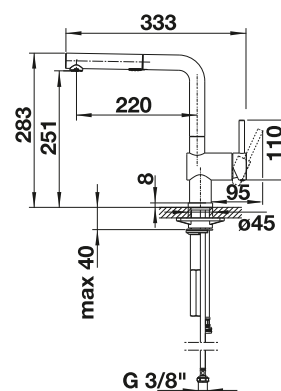

Technische Zeichnung

Durchflussmenge 8.34 l

Im Lieferumfang enthalten

- Auslauf 140° schwenkbar
- Hahnlochbohrung mit $\varnothing$ 35 mm erforderlich
- Kartusche mit keramischen Dichtungen
- Brauseschlauch metallummantelt
- Flexible Anschlussschläuche mit 450 mm Länge und $\frac{3}{8}$ " Mutter für besonders leichte und sichere Montage
- Patentierter Strahlregler für deutlich geringere Verkalkung
- Stabilisierungsplatte zur Erhöhung der Standfestigkeit der Küchenarmatur bei Einbau in Spülen aus Edelstahl
- Serienmäßig mit Rückflussverhinderer ausgestattet und damit eigensicher gegen Rückfließen nach EN 1717
- LGA zertifiziert
- DVGW zertifiziert

Empfehlung optionales Zubehör

Schmutzfilter für Eckventil

128 434

€ 21,00

Schlauchführung für
Küchenarmaturen

511 920

€ 21,00

Empfehlung Spülmittelspender

BLANCO LATO
Spülmittelspender
siehe Seite 274