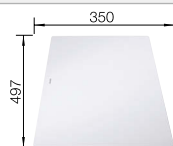

Glasschneidbrett weiß

Esche-Compound-Brückenschneidbrett, Ablaufgarnitur mit Raumparrohr, 3 ½" InFino-Korbventil mit integrierter Ablaufernbedienung (Drehknopf)

oder

Glasschneidbrett, Ablaufgarnitur mit Raumparrohr, 3 ½" InFino-Korbventil mit integrierter Ablaufernbedienung (Drehknopf)