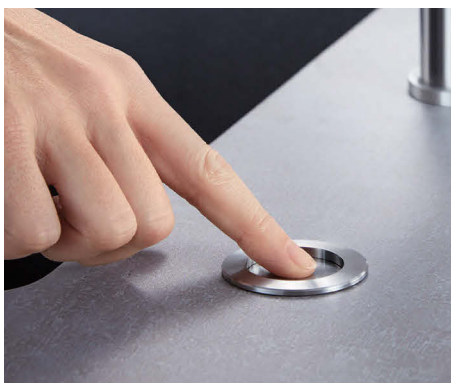

BLANCO PushControl ist Kontrolle auf Knopfdruck. Durch die intuitive Druckbewegung steuert die durchdachte Mechanik den Ablauf – einfach, zuverlässig und präzise. Das flache, 3 mm hohe Design integriert sich dabei unauffällig, aber dennoch augenfällig in jedes Spülenumfeld, die hochwertige, elegante Ausführung bereichert jede Küche um einen wertvollen, funktionalen Akzent.

DESIGN
Ablauffernbedienungen