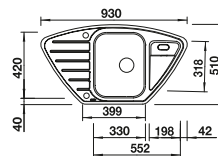

Im Lieferumfang enthalten

Mit Ablassfernbedienung

Ablaufgarnitur mit Raumsparrohr, 3 1/2" Korbventil mit Ablassfernbedienung (Drehbetätigung)

Installationshinweis:

Ausschnitt nach Schablone.

Hinweis:

Bei Einbau in einen 60 cm-Zeileneinbauschrank sind für die Zusatzbecken-Entwässerung die darunter befindlichen Schrankwände auszusägen. Ein Geschirrspüler kann links neben dem Spülbecken eingeplant werden.