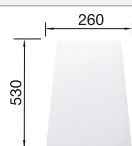

○ vorgefräste Bohrungen zum Durchschlagen oder Durchsägen
Beckentiefe 190/190 mm

Empfehlung optionales Zubehör

Schneidbrett aus massiver
Buche

218 313

€ 92,00

Schneidbrett aus wertigem
Kunststoff in weiß

217 611