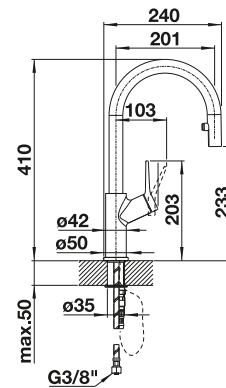

Technische Zeichnung

Durchflussmenge 9 l

Im Lieferumfang enthalten

- Auslauf schwenkbar 190°
- Hahnlochbohrung mit Ø 35mm erforderlich
- Kartusche mit keramischen Dichtungen
- Brauseschlauch textilmantelt
- Verdeckte Schlauchbräuse mit rückwärtigem, führendem Umschaltknopf
- Flexible Anschlussschläuche mit 450 mm Länge und 3/8" Mutter für besonders leichte und sichere Montage
- Patentierter Strahlregler für deutlich geringere Verkalkung
- Serienmäßig mit Rückflussverhinderer ausgestattet und damit eigensicher gegen Rückfließen nach EN 1717
- LGA zertifiziert
- DVGW zertifiziert

Empfehlung optionales Zubehör

Schmutzfilter für Eckventil

128 434

€ 21,00

Schlauchführung für
Küchenarmaturen

511 920

€ 21,00

Empfehlung Spülmittelspender

BLANCO LATO
Spülmittelspender
siehe Seite 274