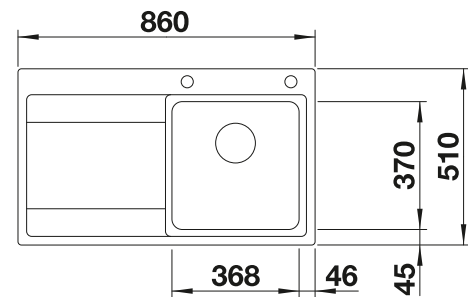

Beckentiefe 195 mm

Keine zusätzlichen Lochbohrungen bauseits möglich.
Beim Einsatz eines Spülmittelspenders muss die Ablauffernbedienung durch den Spülmittelspender und das Ablaufsystem InFino mit Ablauffernbedienung durch ein Ablaufsystem InFino Manuell ohne Ablauffernbedienung ersetzt werden.

Bitte kontaktieren Sie uns - wir helfen Ihnen gerne weiter.
Die Artikelnummer des Ablaufsystems InFino Manuell ohne Ablauffernbedienung erhalten Sie auf Anfrage.

Edelstahl
Spülen

Empfehlung optionales Zubehör

Schneidbrett aus Sicherheitsglas in Silber

230 970
€ 161,00

Multifunktionsschale

231 396
€ 154,00

Klappmatte

238 483
€ 98,00

BLANCO UNIT mit BLANCO DIVON II 45 S-IF

BLANCO LINEE-S

siehe Seite 220

BLANCO SELECT II 45/2

siehe Seite 283