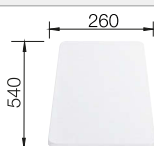

Technische Zeichnung

○ vorgefräste Bohrungen zum Durchschlagen oder Durchsägen
Beckentiefe 190/130 mm
Ausschnitt nach Schablone.

Empfehlung optionales Zubehör

Schneidbrett aus massiver
Buche

225 362
€ 92,00