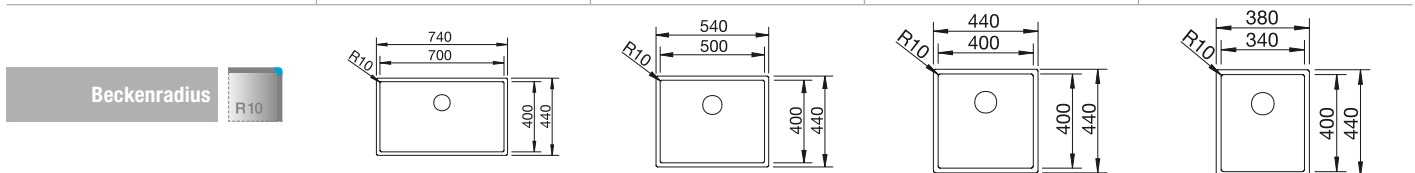

Im Lieferumfang enthalten **InFino ohne Ablauffernbedienung**

Ablaufgarnitur mit Raumsparrohr, 3 1/2" InFino-Korbventil, Befestigungsset
Installationshinweis:

Für Einbau von Küchenarmatur, Zugknopf oder Spülmittelspender in Schichtstoffplatten benötigen Sie ein flexibles Dichtungsband, Art.-Nr. 120 055.

Empfehlung optionales Zubehör			BLANCO UNIT mit BLANCO CLARON-IF Durinox	
Schneidbrett aus Nussbaum mit Edelstahlgriff	Anlegbarer Tropf aus Edelstahl	Multifunktionskorb	BLANCO drink.filter EVOL-S Pro	BLANCO SELECT II 60/3
223 074 € 298,00	223 067 € 324,00	223 297 € 118,00	siehe Seite 199	siehe Seite 280