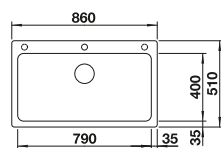

Im Lieferumfang enthalten

Ohne Ablauffernbedienung

Ablaufgarnitur mit Raumsparrohr, 3 1/2" Korbventil,