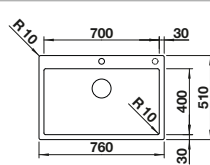

Im Lieferumfang enthalten InFino mit Ablauffernbedienung

Ablaufgarnitur mit Raumpararohr, 3 1/2" InFino-Korbventil mit Ablauffernbedienung (PushControl), Befestigungsset

Empfehlung optionales Zubehör			BLANCO UNIT mit BLANCO CLARON-IF/A	
Schneidbrett aus Nussbaum mit Edelstahlgriff	Resteschale Edelstahl	Anlegbarer Tropf aus Edelstahl	BLANCO drink.filter EVOL-S Pro	BLANCO SELECT II 60/3
223 074	219 649	223 067	siehe Seite 199	siehe Seite 280
€ 298,00	€ 267,00	€ 324,00		

Edelstahl
Becken