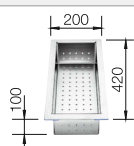

Empfehlung optionales Zubehör

Schneidbrett aus weiß satiniertem Sicherheitsglas

225 333
€ 225,00

Resteschale Edelstahl

219 649
€ 267,00

Klappmatte

238 482
€ 98,00

BLANCO UNIT mit BLANCO CLARON-IF