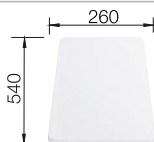

Edelstahl
Spülen

Empfehlung optionales Zubehör

Schneidbrett aus massiver Buche

225 362

€ 92,00

Schneidbrett aus wertigem Kunststoff in weiß

210 521

€ 92,00