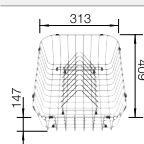

Empfehlung optionales Zubehör

Geschirrkorb mit Tellerstapler

507 829

€ 158,00