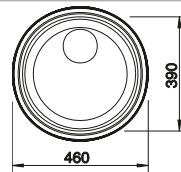

Unterbau ohne Überstand, Ausschnitt dafür Ø 424 mm.

Ausschnitt-Daten für alle Einbauverfahren finden Sie in unserem Internet-Download