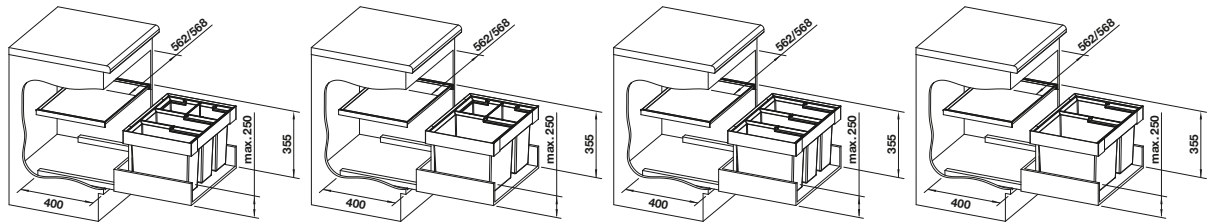

reddot award 2017 winner

Unterschrank mm	600	600	600	600
BLANCO FLEXON II	60/4	XL 60/3	60/3	60/2
	521 474	521 473	521 472	521 471
UVP in € mit MwSt.	€ 286,00	€ 283,00	€ 276,00	€ 274,00

Eimervolumen	42 l	46 l	45 l	49 l