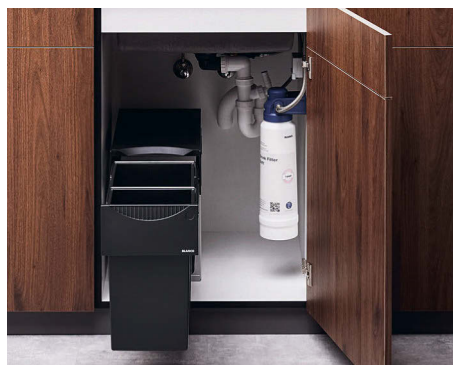

BLANCO Filter Set kann mit allen BLANCO Filterarmaturen installiert werden.

BLANCO – vielfältige Optionen für Getränkefilter.

Wenn eine Küche mit dem BLANCO Filter -Set und der Filterarmatur ausgestattet ist, genießen die Nutzerinnen und Nutzer den erfrischenden Geschmack von gefiltertem Wasser aus dem mitgelieferten Soft L Filter. Bei Austausch des Filters kann die Ausführung gewählt werden, die am besten den Bedürfnissen entspricht. BLANCO bietet ein differenziertes Portfolio an Filtern für unterschiedliche Bedürfnisse und Vorlieben.