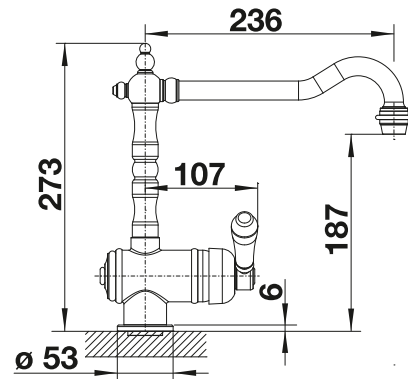

Technische Zeichnung

Durchflussmenge 13.7 l

Im Lieferumfang enthalten

- Auslauf 360° schwenkbar
- Hahnlochbohrung mit Ø 35 mm erforderlich
- Kartusche mit keramischen Dichtungen
- Flexible Anschlussschläuche mit 450 mm Länge und 3/8" Mutter für besonders leichte und sichere Montage
- Patentierter Strahlregler für deutlich geringere Verkalkung
- Stabilisierungsplatte zur Erhöhung der Standfestigkeit der Küchenarmatur bei Einbau in Spülen aus Edelstahl
- LGA zertifiziert
- DVGW zertifiziert

Küchen-Armaturen

Empfehlung optionales Zubehör

128 434
€ 21,00

521 746
€ 19,00

Empfehlung Spülmittelspender

siehe Seite 275