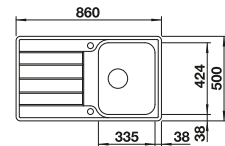

Im Lieferumfang enthalten	InFino mit Ablauferrbedienung
Multifunktionsschale aus Edelstahl, Ablaufgarnitur mit Raumsparrohr, 2 x 3 ½" InFino -Korbventil mit Ablauferrbedienung (PushControl) für das Hauptbecken	Ablaufgarnitur mit Raumsparrohr, 3 ½" InFino -Korbventil mit Ablauferrbedienung (PushControl)
	Ablaufgarnitur mit Raumsparrohr, 3 ½" InFino -Korbventil mit Ablauferrbedienung (PushControl)