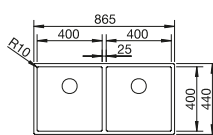

Im Lieferumfang enthalten

Ablaufgarnitur mit Raumsparrohr, Ablaufverbindung, 2 x 3 1/2" InFino-Korbventil, Befestigungsset
Installationshinweis:
Technischer Hinweis: Der Unterbau-Beckenrand ist an den Ecken nicht geschlossen.

InFino ohne
Ablauferrbedienung