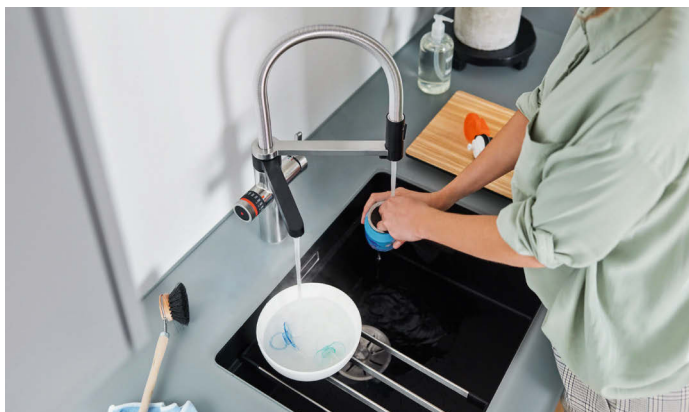

Multitasking mit hoher Sicherheit: Die 4-in-1-Armatur mit Drehgriff für gefiltertes kochend heißes und gefiltertes kaltes Wasser sowie der Mischhebel für kaltes und warmes Wasser.