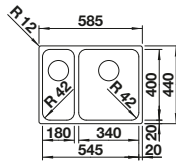

Im Lieferumfang enthalten InFino ohne Ablauferrbedienung
Ablaufgarnitur mit Raumsparrohr, 2 x 3 1/2" InFino-Korbventil, Befestigungsset

Empfehlung optionales Zubehör			BLANCO UNIT mit BLANCO SOLIS 340/180-U	
Schneidbrett aus Bambus 239 449 € 70,00	Klappmatte 238 482 € 98,00	Abtropfwanne 513 485 € 129,00	BLANCO CANDOR-S siehe Seite 249	BLANCO FLEXON II 60/3 siehe Seite 284

Edelstahl Becken