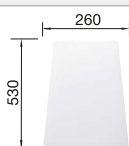

Empfehlung optionales Zubehör

Schneidbrett aus massiver Buche

218 313

€ 92,00

Schneidbrett aus wertigem Kunststoff in weiß

217 611

€ 92,00

BLANCO UNIT mit BLANCO LEGRA