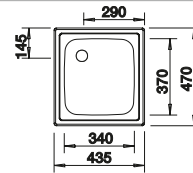

Ablaufgarnitur 1 ½" bitte separat bestellen.