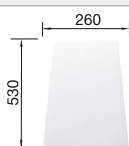

Empfehlung optionales Zubehör

Schneidbrett aus massiver
Buche

218 313

€ 92,00

Schneidbrett aus wertigem
Kunststoff in weiß

217 611

€ 92,00

Multifunktionsschale aus
Edelstahl