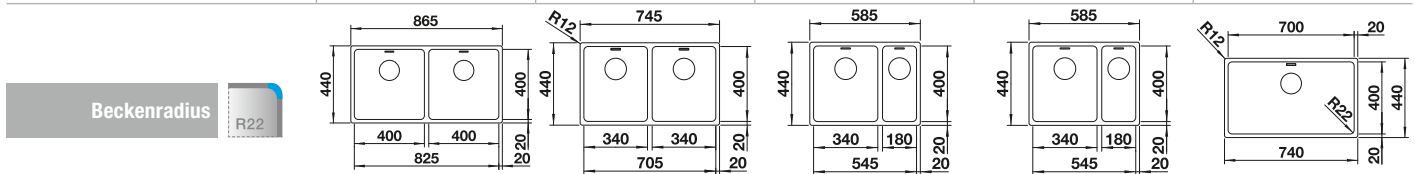

Im Lieferumfang enthalten	InFino ohne Ablauferrbedienung				
Für Einbau von Küchenarmatur, Ablauferrbedienung oder Spülmittelspender in Schichtstoffplatten benötigen Sie ein flexibles Dichtungsband, Art.-Nr. 120 055. Bitte beachten Sie die Ausschnittsdaten für die jeweilige Einbauart.	Ablaufgarnitur mit Raumsparrohr, 2 x 3 1/2" InFino-Korbventil, Befestigungsset	Ablaufgarnitur mit Raumsparrohr, 2 x 3 1/2" InFino-Korbventil, Befestigungsset	Ablaufgarnitur mit Raumsparrohr, 2 x 3 1/2" InFino-Korbventil, Befestigungsset	Ablaufgarnitur mit Raumsparrohr, 2 x 3 1/2" InFino-Korbventil, Befestigungsset	Ablaufgarnitur mit Raumsparrohr, 3 1/2" InFino-Korbventil, Befestigungsset

Empfehlung optionales Zubehör			BLANCO UNIT mit BLANCO ANDANO-IF	
Schneidbrett aus Sicherheitsglas	Multifunktionschale aus Edelstahl	Multifunktionskorb	BLANCO SONEA-S Flexo	BLANCO FLEXON II 60/3
227 697 € 132,00	227 692 € 134,00	223 297 € 118,00	siehe Seite 224	siehe Seite 284