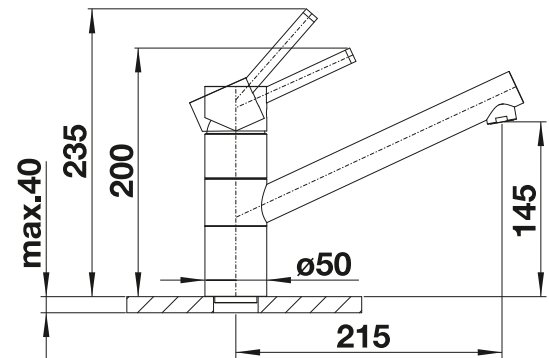

Technische Zeichnung

Durchflussmenge 15.3 l / 7.1 l

Im Lieferumfang enthalten

- Auslauf 360° schwenkbar
- Hahnlochbohrung mit Ø 35 mm erforderlich
- Kartusche mit keramischen Dichtungen
- Flexible Anschlussschläuche mit 450 mm Länge und 3/4" Mutter für besonders leichte und sichere Montage
- Patentierter Strahlregler für deutlich geringere Verkalkung
- Stabilisierungsplatte zur Erhöhung der Standfestigkeit der Küchenarmatur bei Einbau in Spülen aus Edelstahl
- LGA zertifiziert
- DVGW zertifiziert

Empfehlung optionales Zubehör

128 434
€ 21,00

521 746
€ 19,00

Empfehlung Spülmittelspender

siehe Seite 274