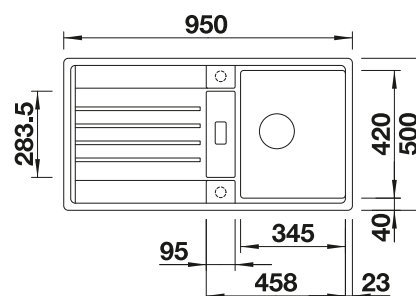

○ vorgefräste Bohrungen zum Durchschlagen oder Durchsägen
Beckentiefe 190/50 mm

Empfehlung optionales Zubehör

Schneidbrett aus massiver
Buche

218 313
€ 92,00

Schneidbrett aus wertigem
Kunststoff in weiß

217 611
€ 92,00

Multifunktionskorb

223 297
€ 118,00

BLANCO UNIT mit BLANCO LEXA 5 S

BLANCO ALTA Compact

siehe Seite 230

BLANCO SELECT II 50/2

siehe Seite 283