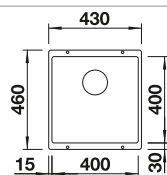

Ablaufverbindungen zum Kombinieren von zwei Einzelbecken bitte separat bestellen.

Ablaufverbindungen zum Kombinieren von zwei Einzelbecken bitte separat bestellen.

Ablaufverbindungen zum Kombinieren von zwei Einzelbecken bitte separat bestellen.

Im Lieferumfang enthalten

Ablaufgarnitur mit Raumsparrohr, 3 1/2" InFino-Korbventil

InFino ohne
Ablauffernbedienung