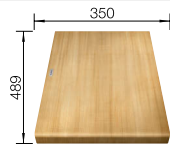

Im Lieferumfang enthalten

InFino mit
Ablauferrbedienung

Technische Zeichnung

Multifunktionsschale aus
Edelstahl

Esche-Compound-
Brückenschneidbrett

Glasschneidbrett weiß

Beckentiefe 190/145 mm

Ausschnitt-Daten für alle Einbauverfahren finden Sie in unserem Internet-Download