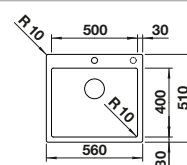

Im Lieferumfang enthalten InFino mit Ablauffernbedienung

Ablaufgarnitur mit Raumpararohr, 3 1/2" InFino-Korbventil mit Ablauffernbedienung (PushControl), Befestigungsset

Empfehlung optionales Zubehör			BLANCO UNIT mit BLANCO CLARON-IF/A	
Schneidbrett aus Nussbaum mit Edelstahlgriff	Resteschale Edelstahl	Anlegbarer Tropf aus Edelstahl	BLANCO drink.filter EVOL-S Pro	BLANCO SELECT II 60/3
223 074	219 649	223 067	siehe Seite 199	siehe Seite 280
€ 298,00	€ 267,00	€ 324,00		

Edelstahl
Becken