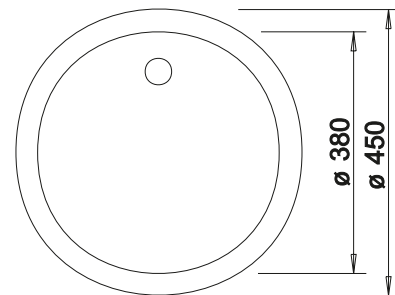

Technische Zeichnung

Beckentiefe 165 mm

Für Einbau von Küchenarmatur, Zugknopf oder Spülmittelspender in Schichtstoffplatten benötigen Sie ein flexibles Dichtungsband, Art.-Nr. 120 055.

Empfehlung optionales Zubehör

Geschirrkorb aus Edelstahl

220574

€ 62,00

BLANCO UNIT mit BLANCORONDO

BLANCO MIDA-S

siehe Seite 262

BLANCO BOTTON Pro 45/2
Manuell

siehe Seite 291