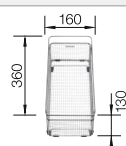

Empfehlung optionales Zubehör

Schneidbrett aus massiver
Buche

218 313

€ 92,00

Schneidbrett aus wertigem
Kunststoff in weiß

217 611

€ 92,00

Multifunktionskorb