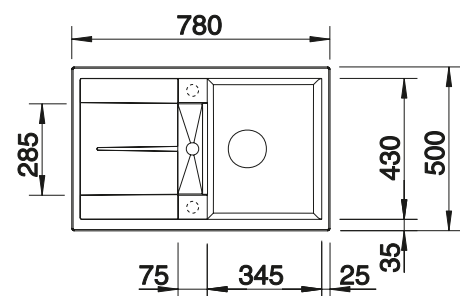

Technische Zeichnung

○ vorgefräste Bohrungen zum Durchschlagen oder Durchsägen
Beckentiefe 190/25 mm

Empfehlung optionales Zubehör

Schneidbrett aus massiver
Buche

218 313

€ 92,00

Schneidbrett aus wertigem
Kunststoff in weiß

217 611

€ 92,00

Eck-Schale

235 866

€ 82,00

BLANCO UNIT mit BLANCO METRA 45 S

BLANCO LINUS

siehe Seite 247

BLANCO SELECT II 45/2

siehe Seite 283