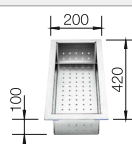

Schneidbrett aus Nussbaum mit
Edelstahlgriff

223 074

€ 298,00

Resteschale Edelstahl

219 649

€ 267,00

Klappmatte

238 482