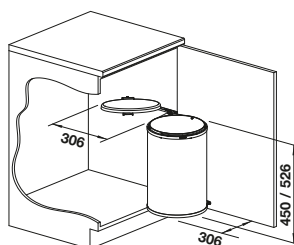

- Kompaktes System zum direkten Anbau an die Schranktüre
- Großes Abfallvolumen trotz kompakter Abmessungen
- Öffnet bequem mit der Schranktür
- Einfach nach oben entnehmbarer Eimer
- Hohe Stabilität durch Stahl-Korpus
- Stufenlos verstellbar: auch für Kassettentüren geeignet
- Kann links- wie rechtsseitig montiert werden

Unterschrank mm	400
BLANCO SINGOLO XL	
	526377
UVP in € mit MwSt.	€ 104,00
Eimervolumen	20 l