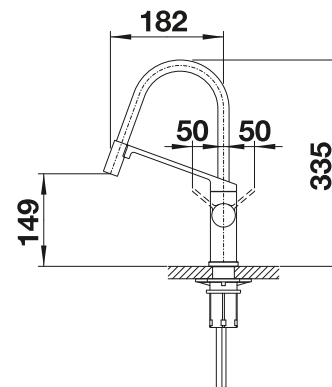

Technische Zeichnung

Durchflussmenge 8.8 l

Im Lieferumfang enthalten

- Vier austauschbare Schlauchhüllen: kiwi, orange, lemon und lava grey (vormontiert)
- Auslauf schwenkbar 360°
- Hahnlochbohrung mit $\varnothing$ 35 mm erforderlich
- Kartusche mit keramischen Dichtungen
- Brauseschlauch textilmantelt
- Flexible Anschlussschläuche mit 450mm Länge und $\frac{3}{8}$ " Mutter für besonders leichte und sichere Montage
- Patentierter Strahlregler für deutlich geringere Verkalkung
- Stabilisierungsplatte zur Erhöhung der Standfestigkeit der Küchenarmatur bei Einbau in Spülen aus Edelstahl
- LGA zertifiziert
- DVGW Zertifizierung vorgesehen

Empfehlung optionales Zubehör

Schmutzfilter für Eckventil

128434

€ 21,00

Empfehlung Spülmittelspender

BLANCO TORRE
Spülmittelspender
siehe Seite 275