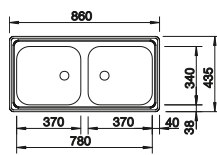

Doppel-Ab- und Überlaufgarnitur 1 ½" bitte separat bestellen.