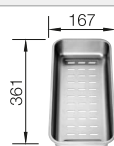

Multifunktionsschale aus
Edelstahl

223 077

€ 171,00

BLANCO UNIT mit BLANCO ZENAR XL 6 S-F