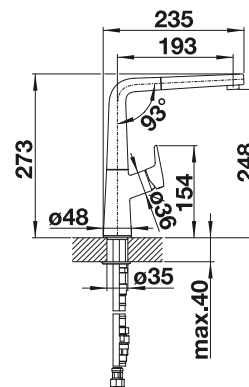

Technische Zeichnung

Durchflussmenge 8.62 l

Im Lieferumfang enthalten

- Auslauf 190° schwenkbar
- Hahnlochbohrung mit $\varnothing$ 35 mm erforderlich
- Kartusche mit keramischen Dichtungen
- Flexible Anschlussschläuche mit 450 mm Länge, $\frac{3}{8}$ " Mutter für besonders leichte und sichere Montage
- Mit metallummanteltem Brauseschlauch
- Patentierter Strahlregler für deutlich geringere Verkalkung
- Stabilisierungsplatte zur Erhöhung der Standfestigkeit der Küchenarmatur bei Einbau in Spülen aus Edelstahl
- Serienmäßig mit einem Rückflussverhinderer ausgestattet und damit eigensicher nach DIN EN 1717
- LGA zertifiziert
- DVGW Zertifizierung vorgesehen

Empfehlung optionales Zubehör

Schmutzfilter für Eckventil

128 434

€ 21,00

Schlauchführung für
Küchenarmaturen

511 920

€ 21,00

Empfehlung Spülmittelspender

BLANCO LATO
Spülmittelspender
siehe Seite 274