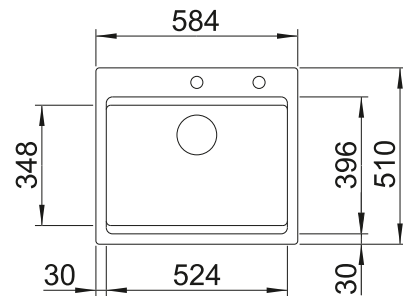

Keramik
Becken

Im Lieferumfang enthalten

InFino mit
Ablauffernbedienung

Technische Zeichnung

Zwei ETAGON-Schienen

2 x ETAGON-Schiene aus Edelstahl, Ablaufgarnitur mit Raumsparrohr, 3 1/2" InFino-Korbventil mit Ablauffernbedienung (Zugknopf)