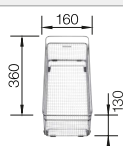

Multifunktionskorb

223297
€ 118,00