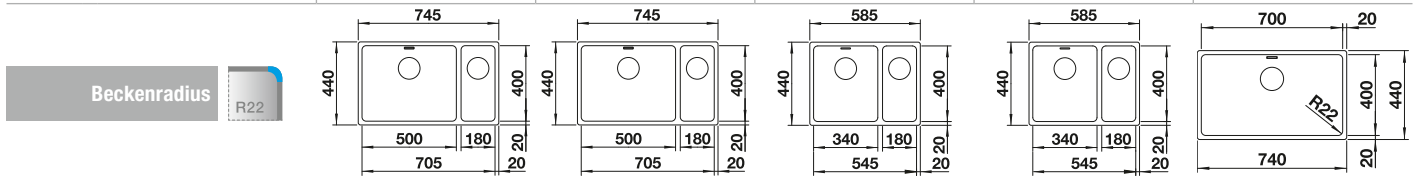

Im Lieferumfang enthalten	InFino ohne Ablaufbedienung				
Für Einbau von Küchenarmatur, Ablaufbedienung oder Spülmittelspender in Schichtstoffplatten benötigen Sie ein flexibles Dichtungsband, Art.-Nr. 120 055. Bitte beachten Sie die Ausschnittdaten für das jeweilige Einbauverfahren.	Ablaufgarnitur mit Raumsparrohr, 2 x 3 1/2" InFino-Korbventil, Befestigungsset	Ablaufgarnitur mit Raumsparrohr, 2 x 3 1/2" InFino-Korbventil, Befestigungsset	Ablaufgarnitur mit Raumsparrohr, 2 x 3 1/2" InFino-Korbventil, Befestigungsset	Ablaufgarnitur mit Raumsparrohr, 2 x 3 1/2" InFino-Korbventil, Befestigungsset	Ablaufgarnitur mit Raumsparrohr, 3 1/2" InFino-Korbventil, Befestigungsset

Empfehlung optionales Zubehör

 Esche-Compound-Schneidbrett 230 700 € 207,00	 Multifunktionschale aus Edelstahl 227 692 € 134,00	 Abtropfwanne 513 485 € 129,00

BLANCO UNIT mit BLANCO ANDANO-U

 BLANCO SONEA-S Flexo siehe Seite 224	 BLANCO FLEXON II 60/3 siehe Seite 284