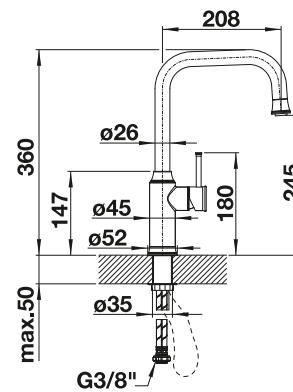

Technische Zeichnung

Durchflussmenge 8,4 l

Im Lieferumfang enthalten

- Auslauf schwenkbar 190°
- Hahnlochbohrung mit Ø 35mm erforderlich
- Kartusche mit keramischen Dichtungen
- Brauseschlauch textilmantelt
- Flexible Anschlussschläuche mit 450mm Länge und 3/8" Mutter für besonders leichte und sichere Montage
- Patentierter Strahlregler für deutlich geringere Verkalkung
- Stabilisierungsplatte zur Erhöhung der Standfestigkeit der Küchenarmatur bei Einbau in Spülen aus Edelstahl
- Serienmäßig mit Rückflussverhinderer ausgestattet und damit eigensicher gegen Rückfließen nach EN 1717
- Durchflussmenge: 8 Liter/Minute bei 3 bar (wassersparende Armatur nach DIN EN 817)
- LGA zertifiziert
- DVGW zertifiziert

Empfehlung optionales Zubehör

Schmutzfilter für Eckventil

128 434

€ 21,00

Schlauchführung für
Küchenarmaturen

511 920

€ 21,00

Empfehlung Spülmittelspender

BLANCO LIVIA
Spülmittelspender
siehe Seite 273

Empfehlung Zugknopf

BLANCO LIVIA Zugknopf chrom

siehe Seite 315