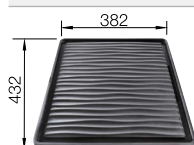

517 666

UVP in € mit MwSt.

€ 27,00

Wellentropf

- Außergewöhnliches, attraktives Design in Wellenoptik
- Hohe Funktionalität durch sehr gute Ablaufwirkung und sicheren Stand für das Geschirrgut
- Ideale Ergänzung zu Becken im Unterbau und mit IF-Flachrand