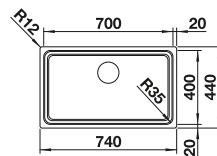

Im Lieferumfang enthalten InFino ohne Ablauffernbedienung

2 x ETAGON-Schiene aus Edelstahl, Ablaufgarnitur mit Raumsparrohr,
3 1/2" InFino-Korbventil, Befestigungsset
Für Einbau von Küchenarmatur, Ablauffernbedienung oder
Spülmittelspender in Schichtstoffplatten empfehlen wir ein flexibles
Dichtungsband. Ausschnitt-Daten für alle Einbauverfahren finden Sie in
unserem Internet-Download.

Empfehlung optionales Zubehör

Esche-Compound-Schneidbrett	Multifunktionsschale	Wellentropf
230 700 € 207,00	231 396 € 154,00	230 734 € 58,00

BLANCO UNIT mit BLANCO ETAGON-U

BLANCO drink.filter EVOL-S Pro	BLANCO SELECT II 60/3
siehe Seite 199	siehe Seite 280

Edelstahl Becken