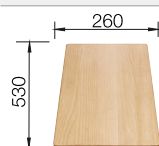

Mit Ablauffernbedienung

Empfehlung optionales Zubehör

Schneidbrett aus massiver Buche

218313
€ 92,00