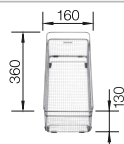

Multifunktionskorb

223 297

€ 118,00

BLANCO UNIT mit BLANCO LEXA 8