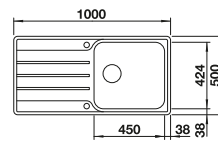

Im Lieferumfang enthalten	Mit Abflussfernbedienung	
Ablaufgarnitur mit Raumsparrohr, 2 x 3 ½" Korbventil mit Abflussfernbedienung (Drehbetätigung) für 1 Becken	Ablaufgarnitur mit Raumsparrohr, 3 ½" Korbventil mit Abflussfernbedienung (Drehbetätigung)	Ablaufgarnitur mit Raumsparrohr, 3 ½" Korbventil mit Abflussfernbedienung (Drehbetätigung)

Edelstahl Spülen

Empfehlung optionales Zubehör	BLANCO UNIT mit BLANCO LEMIS	
Geschirrkorb mit Tellerstapler 507 829 € 158,00	BLANCO TIVO-S siehe Seite 254	BLANCO SELECT II 60/2 siehe Seite 280