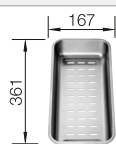

Multifunktionsschale aus
Edelstahl
223077
€ 171,00

BLANCO UNIT mit BLANCO ZENAR XL 6 S Compact