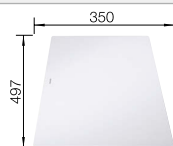

Glasschneidbrett weiß

Esche-Compound-Brückenschneidbrett, Ablaufgarnitur mit Raumparrohr, 3 1/2" InFino-Korbventil mit integrierter Ablauferrbedienung (Drehknopf)

oder

Glasschneidbrett, Ablaufgarnitur mit Raumparrohr, 3 1/2" InFino-Korbventil mit integrierter Ablauferrbedienung (Drehknopf)