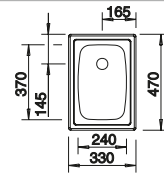

Ablaufgarnitur 1 ½" bitte separat bestellen.

Im Lieferumfang enthalten **Ohne Ablauffernbedienung**

Empfehlung optionales Zubehör			BLANCO UNIT mit BLANCO TOP	
Schneidbrett aus massiver Buche	Geschirrkorb aus Edelstahl	Wellentropf	BLANCO DARAS-S	BLANCO BOTTON Pro 60/3 Automatic
225 685	514 238	230 734	siehe Seite 271	siehe Seite 290
€ 82,00	€ 71,00	€ 58,00		

Edelstahl Becken