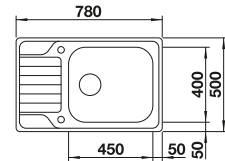

Im Lieferumfang enthalten	Mit Abfluffernbedienung
Ablaufgarnitur mit Raumsparrohr, 2 x 3 ½" Korbventil mit Abfluffernbedienung (Drehbetätigung) für das Hauptbecken, Dichtung	Ablaufgarnitur mit Raumsparrohr, 3 ½" Korbventil mit Abfluffernbedienung (Drehbetätigung), Dichtung
	Ablaufgarnitur mit Raumsparrohr, 3 ½" Korbventil mit Abfluffernbedienung (Drehbetätigung), Dichtung

Edelstahl
Spülen

Empfehlung optionales Zubehör			BLANCO UNIT mit BLANCO DINAS	
Schneidbrett aus massiver Buche	Schneidbrett aus wertigem Kunststoff in weiß	Geschirrkorb aus Edelstahl	BLANCOWEGA-S II	BLANCO BOTTON Pro 60/3 Automatic
218313	217611	220573	siehe Seite 268	siehe Seite 290
€ 92,00	€ 92,00	€ 75,00