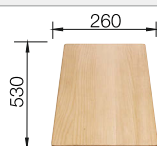

Technische Zeichnung

○ vorgefräste Bohrungen zum Durchschlagen oder Durchsägen
Beckentiefe 190/145 mm

Empfehlung optionales Zubehör

Schneidbrett aus massiver Buche

218 313
€ 92,00

Schneidbrett aus wertigem Kunststoff in weiß