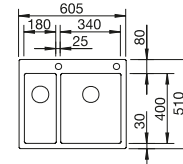

Im Lieferumfang enthalten	InFino mit Ablauferrbedienug
Ablaufgarnitur mit Raumsparrohr, Ablaufverbindung, 2 x 3 1/2" InFino-Korbventil mit Ablauferrbedienug (PushControl) fur 1 Becken, Befestigungsset	Ablaufgarnitur mit Raumsparrohr, Ablaufverbindung, 2 x 3 1/2" InFino-Korbventil mit Ablauferrbedienug (PushControl) fur das Hauptbecken, Befestigungsset

Empfehlung optionales Zubehor			BLANCO UNIT mit BLANCO CLARON-IF/A	
Schneidbrett aus wei satiniertem Sicherheitsglas	Resteschale Edelstahl	Klappmatte	BLANCO drink.filter EVOL-S Pro	BLANCO SOLON-IF
225333 € 225,00	219649 € 267,00	238482 € 98,00	siehe Seite 199	siehe Seite 293