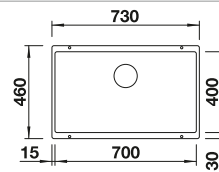

Hinweis: Ablaufverbindungen zum Kombinieren von zwei Einzelbecken bitte separat bestellen.

Hinweis: Ablaufverbindungen zum Kombinieren von zwei Einzelbecken bitte separat bestellen.

Im Lieferumfang enthalten	InFino ohne Ablauffernbedienung
Multifunktionskorb aus Edelstahl, Ablaufgarnitur mit Raumsparrohr, 3 1/2" InFino-Korbventil, Befestigungsset	Ablaufgarnitur mit Raumsparrohr, 3 1/2" InFino-Korbventil
	Ablaufgarnitur mit Raumsparrohr, 3 1/2" InFino-Korbventil

Empfehlung optionales Zubehör

 Esche-Compound-Schneidbrett 230 700 € 207,00	 Schneidbrett aus Sicherheitsglas 227 697 € 132,00	 Multifunktionschale 227 689 € 138,00

BLANCO UNIT mit BLANCO SUBLINE-U

BLANCO LINUS-S
siehe Seite 244

BLANCO FLEXON II 60/3
siehe Seite 284