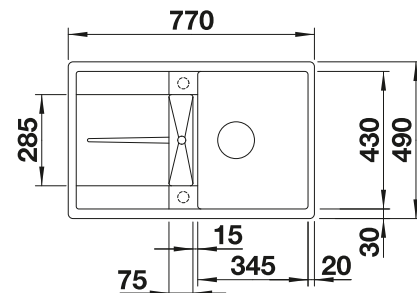

Technische Zeichnung

○ vorgefräste Bohrungen zum Durchschlagen oder Durchsägen
Beckentiefe 190/25 mm
Ausschnitt-Daten für alle Einbauverfahren finden Sie in unserem Internet-Download

Empfehlung optionales Zubehör

235 866
€ 82,00

223 297
€ 118,00

507 829
€ 158,00

BLANCO UNIT mit BLANCO METRA 45 S-F

siehe Seite 247

siehe Seite 283