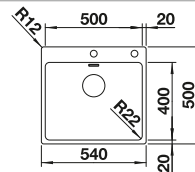

Zusätzliche Lochbohrung möglich. Die nachträgliche Lochbohrung sollte durch einen Fachbetrieb ausgeführt werden.

Ausschnitt-Daten für alle Einbauverfahren finden Sie in unserem Internet-Download.