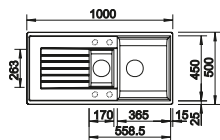

Im Lieferumfang enthalten	Mit Ablauffernbedienung
Ablaufgarnitur mit Raumsparrohr, 2 x 3 1/2" Korbventil mit integrierter Ablauffernbedienung (Drehknopf) für das Hauptbecken	Ablaufgarnitur mit Raumsparrohr, 3 1/2" Korbventil mit integrierter Ablauffernbedienung (Drehknopf)
	Ablaufgarnitur mit Raumsparrohr, 3 1/2" Korbventil mit integrierter Ablauffernbedienung (Drehknopf)

Empfehlung optionales Zubehör			BLANCO UNIT mit BLANCO ZIA	
Schneidbrett aus massiver Buche	Schneidbrett aus wertigem Kunststoff in weiß	Multifunktionskorb	BLANCO KANO-S	BLANCO SELECT II 60/3
218 313	217 611	223 297	siehe Seite 260	siehe Seite 280
€ 92,00	€ 92,00	€ 118,00