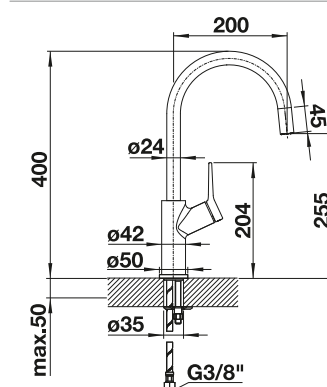

Technische Zeichnung

Durchflussmenge 11.85 l