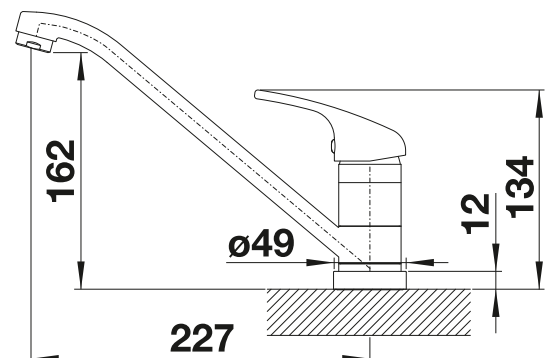

Technische Zeichnung

Durchflussmenge 13.7 l