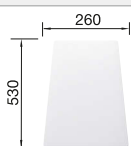

Empfehlung optionales Zubehör

Schneidbrett aus massiver
Buche

218 313
€ 92,00

Schneidbrett aus wertigem
Kunststoff in weiß

217 611
€ 92,00

Multifunktionskorb

223 297
€ 118,00

BLANCO UNIT mit BLANCO LEXA 5 S