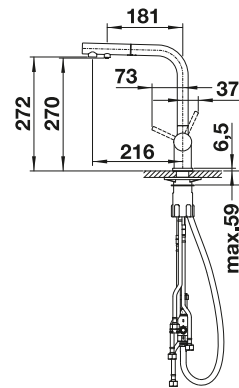

Technische Zeichnung

Durchflussmenge 7,7 l

Im Lieferumfang enthalten

Armatur:

- separater Auslauf für gefiltertes Wasser und für Mischwasser (Kalt/Warm)
- 180° schwenkbarer Auslauf für größere Reichweite
- Hahnlochbohrung mit Ø 35 mm erforderlich
- Kartusche und Ventil mit keramischen Dichtungen
- Flexible Anschlussschläuche mit 450 mm Länge und 3/8" Überwurfmutter für besonders leichte und sichere Montage
- Brauseschlauch nylonummantelt
- Patentierte Strahlregler für deutlich geringere Verkalkung
- Stabilisierungsplatte zur Erhöhung der Standfestigkeit der Küchenarmatur bei Einbau in Spülen aus Edelstahl
- Serienmäßig mit Rückflussverhinderer ausgestattet und damit eigensicher gegen Rückfließen nach EN 1717
- LGA zertifiziert

Filter-System nicht inbegriffen.

Empfehlung optionales Zubehör

BLANCO Drink Filter Set Soft L

527 453
€ 538,00

NEU

Schlauchführung für Küchenarmaturen

511 920
€ 21,00

Schmutzfilter für Eckventil

128 434
€ 21,00

Empfehlung Spülmittelspender

BLANCO LATO Spülmittelspender
siehe Seite 274