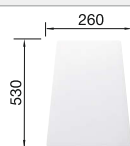

Empfehlung optionales Zubehör

Schneidbrett aus massiver
Buche

218 313

€ 92,00

Schneidbrett aus wertigem
Kunststoff in weiß

217 611

€ 92,00

Eck-Schale