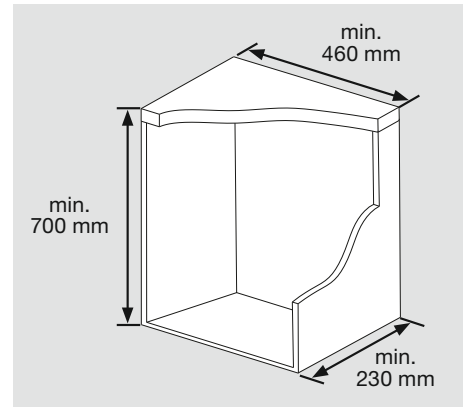

Ohne Abfallsystem