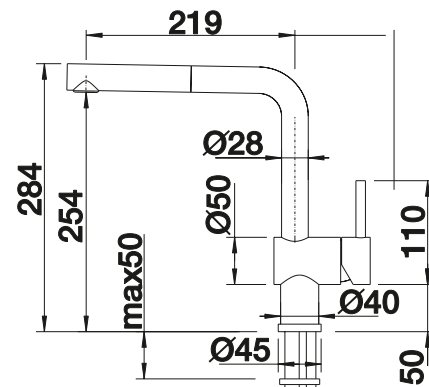

Technische Zeichnung

Durchflussmenge 10.5 l

Im Lieferumfang enthalten

- Auslauf 140° schwenkbar
- Hahnlochbohrung mit Ø 35 mm erforderlich
- Kartusche mit keramischen Dichtungen
- Brauseschlauch metallummantelt
- Flexible Anschlussschläuche mit 450 mm Länge und 3/8" Mutter für besonders leichte und sichere Montage
- Patentierter Strahlregler für deutlich geringere Verkalkung
- Stabilisierungsplatte zur Erhöhung der Standfestigkeit der Küchenarmatur bei Einbau in Spülen aus Edelstahl
- Serienmäßig mit Rückflussverhinderer ausgestattet und damit eigensicher gegen Rückfließen nach EN 1717
- LGA zertifiziert
- DVGW zertifiziert

Empfehlung optionales Zubehör

Schmutzfilter für Eckventil

128 434
€ 21,00

Strahlreglerset mit Klar- und Perlstrahlregler für Hochdruck-Armaturen, inkl. Serviceschlüssel

521 746
€ 19,00

Schlauchführung für Küchenarmaturen

511 920
€ 21,00

Empfehlung Spülmittelspender

BLANCO LATO Spülmittelspender

siehe Seite 274