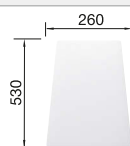

○ vorgefräste Bohrungen zum Durchschlagen oder Durchsägen
Beckentiefe 190/145 mm

Empfehlung optionales Zubehör

Schneidbrett aus massiver
Buche

218 313

€ 92,00

Schneidbrett aus wertigem
Kunststoff in weiß

217 611