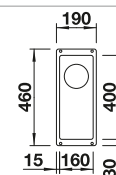

Ablaufverbindungen zum Kombinieren von zwei Einzelbecken bitte separat bestellen.

Ablaufverbindungen zum Kombinieren von zwei Einzelbecken bitte separat bestellen.

Ablaufverbindungen zum Kombinieren von zwei Einzelbecken bitte separat bestellen.

Im Lieferumfang enthalten

Ablaufgarnitur mit Raumsparrohr, 3 1/2" InFino-Korbventil

InFino ohne
Ablauffernbedienung