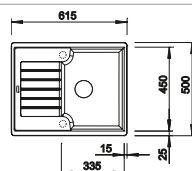

Im Lieferumfang enthalten	Ohne Ablauffernbedienung
Ablaufgarnitur mit Raumsparrohr, 3 1/2" Korbventil,	

Empfehlung optionales Zubehör			BLANCO UNIT mit BLANCO ZIA 40 S	
Schneidbrett aus massiver Buche	Schneidbrett aus wertigem Kunststoff in weiß	Multifunktionskorb	BLANCO KANO	BLANCO BOTTON Pro 45/2 Automatic
218 313	217 611	223 297	siehe Seite 261	siehe Seite 290
€ 92,00	€ 92,00	€ 118,00