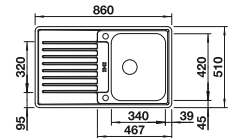

Im Lieferumfang enthalten	InFino mit Ablauferrbedienung
Ausschnitt-Daten für alle Einbauverfahren finden Sie in unserem Internet-Download	
Gelochte Funktionsschale aus Edelstahl, Ablaufgarnitur mit Raumsparrohr, 2 x 3 ½" InFino-Korbventil mit Ablauferrbedienung (Drehbetätigung) für das Hauptbecken	Gelochter Einsatz aus Edelstahl, Ablaufgarnitur mit Raumsparrohr, 3 ½" InFino-Korbventil mit Ablauferrbedienung (Drehbetätigung)
	Ablaufgarnitur mit Raumsparrohr, 3 ½" InFino-Korbventil mit Ablauferrbedienung (Drehbetätigung)

Empfehlung optionales Zubehör	BLANCO UNIT mit BLANCO CLASSIC Pro	
 Geschirrkorb mit Tellerstapler 507 829 € 158,00	 BLANCO JANDORA-S siehe Seite 252	 BLANCO SELECT II 60/2 Orga siehe Seite 279