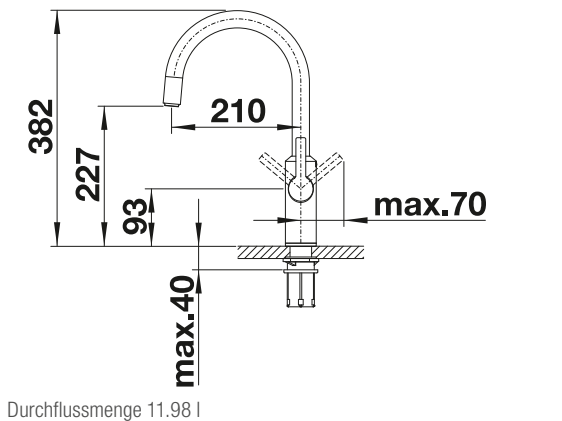

Technische Zeichnung

Im Lieferumfang enthalten

 Boiler HOT 4L EU	 BLANCO Drink Filter Soft L	 BLANCO Filterkopf	- Auslauf 180° schwenkbar - Hahnlochbohrung mit Ø 35 mm erforderlich - Kartusche mit keramischer Dichtung - Flexible Anschlussschläuche mit 450 mm Länge und 3/8" Überwurfmutter für besonders leichte und sichere Montage - Patentierter Strahlregler für deutlich geringere Verkalkung - Stabilisierungsplatte zur Erhöhung der Standfestigkeit der Küchenarmatur bei Einbau in Spülen aus Edelstahl - Isolierter Auslauf - Hochwertiger Hochdruckboiler aus Titan (höchste Korrosionsbeständigkeit, absolut geschmacksneutral) - Kapazität: 4 Liter - Temperatur: 100°C - Energieeffizient (etwa 16 W Stromverbrauch im Standby-Betrieb) - Stromanschluss: 230 VAC, 50/60 Hz. - Nennleistung: 2200 W - Sicherheitsgruppe inkl. Anbindung an Ablaufsystem der Spüle - Hochwertiges Filtersystem von BWT, bestehend aus Filterkopf und Mehrstufen-Filterkartusche - Flowmeter mit Restkapazitätsanzeige des Filters
 Flowmeter	 Sicherheitsgruppe EU -10 Bar		

Empfehlung optionales Zubehör

Schmutzfilter für Eckventil

128 434
€ 21,00

Empfehlung Spülmittelspender

BLANCO LATO Spülmittelspender
siehe Seite 274

Empfehlung Abfallsystem

BLANCO SELECT II Compact 60/2
siehe Seite 281

drink.systems