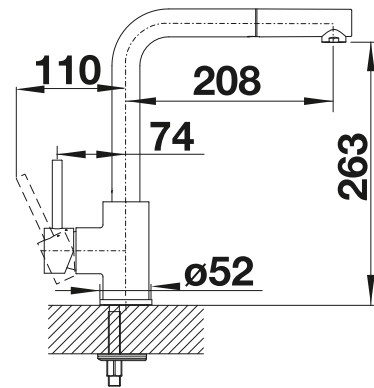

Herauszieh-/ abnehmbare Brause bzw. Auslauf

Technische Zeichnung

Durchflussmenge 10.2 l / 7 l

Im Lieferumfang enthalten

- Auslauf schwenkbar 360°
- Hahnlochbohrung mit Ø 35 mm erforderlich
- BLANCO-Kartusche mit keramischen Dichtscheiben
- Flexible Anschlussschläuche mit 350 mm Länge und 3/4" Mutter für besonders leichte und sichere Montage
- Nylonummantelter Brauseschlauch
- Serienmäßig mit Rückflussverhinderer ausgestattet und damit eigensicher gegen Rückfließen nach EN 1717
- LGA zertifiziert
- DVGW zertifiziert