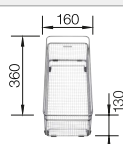

Beckentiefe 185/130 mm
Ausschnitt nach Schablone.

Empfehlung optionales Zubehör

Schneidbrett aus massivem
Bergahorn

232 841
€ 207,00

Multifunktionskorb

223 297
€ 118,00

BLANCO UNIT mit BLANCODELTA II-F

BLANCO LINEE-S