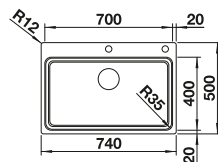

Im Lieferumfang enthalten InFino mit Ablauffernbedienung

2 x ETAGON-Schiene aus Edelstahl, Ablaufgarnitur mit Raumsparrohr, 3 ½" InFino-Korbventil mit Ablauffernbedienung (Zugknopf), Befestigungsset
Zusätzliche Bohrung bauseits möglich. Die Bohrung sollte von einem Fachbetrieb durchgeführt werden.