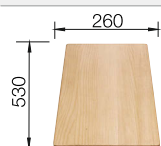

Empfehlung optionales Zubehör

Schneidbrett aus massiver Buche

218 313
€ 92,00