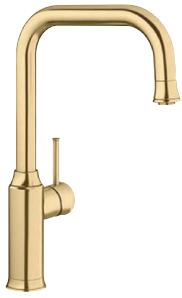

BLANCO LIVIA-S

- Modernes Design mit optisch abgesetzten Dekor-Elementen
- Systemlösung mit passender Abлаuffernbedienung und Spülmittelspender
- In unterschiedlichen Oberflächenausführungen erhältlich
- Hoher Auslauf in J-Form mit herausziehbarer Schlauchbrause
- Besonders empfohlen für Unterbaubecken und hochwertige Arbeitsplatten

reddot award 2016
winner

Herauszieh-/ abnehmbare
Brause bzw. Auslauf

PVD			UVP in € mit MwSt.
	satin gold	526 687	€ 626,00
	mangan	521 290	€ 940,00
Metallische Oberfläche			UVP in € mit MwSt.
	chrom	521 288	€ 576,00