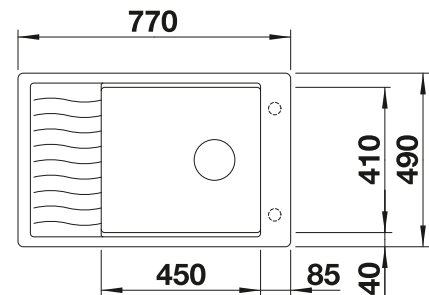

○ vorgefräste Bohrungen zum Durchschlagen oder Durchsägen
Beckentiefe 190 mm
Ausschnitt-Daten für alle Einbauverfahren finden Sie in unserem Internet-Download

Empfehlung optionales Zubehör

227 689
€ 138,00

223 297
€ 118,00

507 829
€ 158,00

BLANCO UNIT mit BLANCO ELON XL 6 S-F

siehe Seite 237

siehe Seite 279