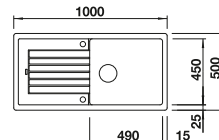

Im Lieferumfang enthalten	Mit Ablauffernbedienung
Ablaufgarnitur mit Raumsparrohr, 2 x 3 1/2" Korbventil mit integrierter Ablauffernbedienung (Drehknopf) für das Hauptbecken	Ablaufgarnitur mit Raumsparrohr, 3 1/2" Korbventil mit integrierter Ablauffernbedienung (Drehknopf)
	Ablaufgarnitur mit Raumsparrohr, 3 1/2" Korbventil mit integrierter Ablauffernbedienung (Drehknopf)

Empfehlung optionales Zubehör			BLANCO UNIT mit BLANCO ZIA	
Schneidbrett aus massiver Buche	Schneidbrett aus wertigem Kunststoff in weiß	Multifunktionskorb	BLANCO KANO-S	BLANCO SELECT II 60/3
218 313	217 611	223 297	siehe Seite 260	siehe Seite 280
€ 92,00	€ 92,00	€ 118,00