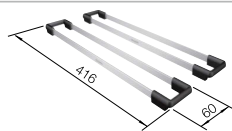

Empfehlung optionales Zubehör

TOP-Schienen

235906
€ 161,00