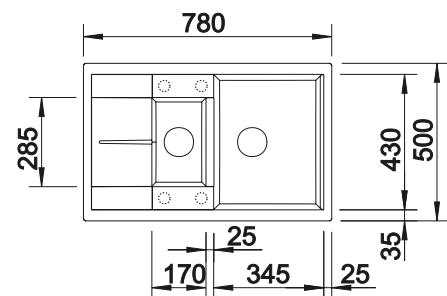

Technische Zeichnung

⊙ vorgefräste Bohrungen zum Durchschlagen oder Durchsägen
Beckentiefe 190/145 mm

Empfehlung optionales Zubehör

Schneidbrett aus massiver
Buche

218 313

€ 92,00

Schneidbrett aus wertigem
Kunststoff in weiß

217 611

€ 92,00

Multifunktionschale aus
Edelstahl

217 796

€ 158,00

BLANCO UNIT mit BLANCO METRA 6 S Compact

BLANCO LINUS-S

siehe Seite 244

BLANCO SELECT II 60/4 Orga

siehe Seite 279