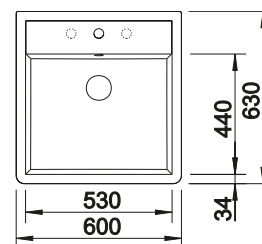

Technische Zeichnung

○ vorgefräste Bohrungen zum Durchschlagen oder Durchsägen
Beckentiefe 190 mm