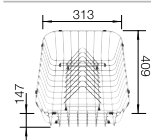

Empfehlung optionales Zubehör

Geschirrkorb mit Tellerstapler

507 829

€ 158,00

BLANCO UNIT mit BLANCO CLASSIMO-IF

BLANCO LANORA-S

siehe Seite 251

BLANCO SELECT II 60/3