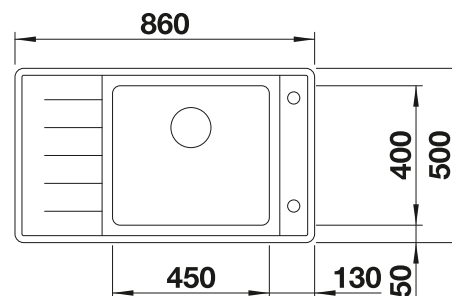

InFino mit
Ablauffernbedienung

Technische Zeichnung

Multifunktionsschale aus
Edelstahl

Multifunktionsschale, Ablaufgarnitur mit Raumsparrohr, 3 1/2" InFino-Korbventil mit Ablauffernbedienung (Drehbetätigung)