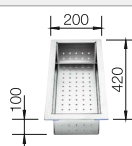

Resteschale Edelstahl

219 649
€ 267,00