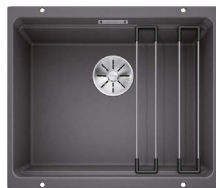

SCHÖNE FARBEN.

SILGRANIT
Becken

Entdecken Sie die faszinierende Farbpalette von SILGRANIT®.

Die schönen, glatten Oberflächen von Silgranit sind in vielen designorientierten, beständigen Farben erhältlich. Farbe ist ein wichtiger Bestandteil unseres Lebens, insbesondere in unserem Zuhause. Sie ist ein grundlegender Aspekt der Inneneinrichtung, und wir verwenden Farbe als eine Form des kreativen Ausdrucks. Sie hat die Kraft, unsere Laune zu heben, uns mit Energie zu versorgen, zu beruhigen und uns aufzuwecken.

Lassen Sie sich inspirieren und schaffen Sie dank der Auswahl an Farbtönen von Silgranit, die in unserem Sortiment an Becken, Spülen und Armaturen erhältlich sind, eine Küche, die bezaubert.

felsgrau

Setzen Sie ein stilvolles Statement in der Küche.

Die farbliche Abstimmung von Küchenarmatur und Spüle macht jede BLANCO UNIT einzigartig. Armaturen in Silgranit-Optik bilden kombiniert mit Silgranit-Spülen ein farblich abgestimmtes Zusammenspiel. Besonders harmonische Akzente setzen Armaturen in satin gold und schwarz matt und verleihen der der BLANCO UNIT als Herzstück der Küche ein besonderes Flair.