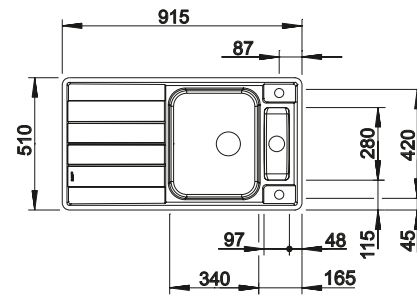

Beckentiefe 190/60 mm

Ausschnitt-Daten für alle Einbauverfahren finden Sie in unserem Internet-Download.

Verschiebbares Schneidbrett aus Sicherheitsglas, gelochter Einsatz aus Edelstahl, Ablaufgarnitur mit Raumsparrohr, 3 1/2" InFino-Korbventil und 1 1/2" InFino-Korbventil mit Ablaufernbedienung (Drehbetätigung) für das Hauptbecken

Edelstahl
Spülen

Empfehlung optionales Zubehör

225 469

€ 10,00

225 331

€ 259,00

224 787

€ 158,00

BLANCO UNIT mit BLANCO AXIS III 5 S-IF

siehe Seite 220

siehe Seite 283