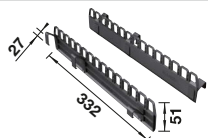

Installationshinweis

Empfehlung optionales Zubehör

BLANCO SELECT Clip

521300
€ 58,00

Depot-Schale mit Deckel

235845
€ 107,00

BLANCO MOVEX

519357
€ 48,00