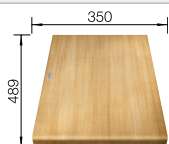

Esche-Compound-
Brückenschneidbrett