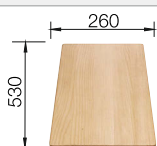

○ vorgefräste Bohrungen zum Durchschlagen oder Durchsägen
Beckentiefe 190/190 mm

Empfehlung optionales Zubehör

Schneidbrett aus massiver
Buche

218 313

€ 92,00

Schneidbrett aus wertigem
Kunststoff in weiß

217 611