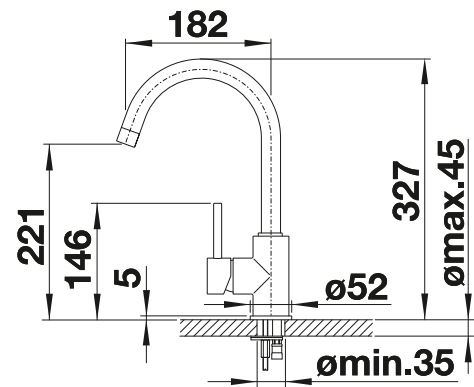

BLANCO MIDA

- Sanft geschwungener Auslauf auf schlankem Körper
- Für leichtes Befüllen von hohen Töpfen und Vasen
- Erweiterter Aktionsradius durch 360° schwenkbaren Auslauf

Rohauslauf

Metallische Oberfläche			UVP in € mit MwSt.
	chrom	517 742	€ 187,00
SILGRANIT-Look			UVP in € mit MwSt.
	silgranitschwarz	526 145	€ 239,00
	anthrazit	519 415	€ 239,00
	vulkangrau	526 965	€ 239,00
	alumetallic	519 416	€ 239,00
	silgranitweiß	519 418	€ 239,00
	softweiß	526 966	€ 239,00
	cafe	519 423	€ 239,00
Sonderfarbe			UVP in € mit MwSt.
	schwarz matt	526 649	€ 206,00

Technische Zeichnung

Durchflussmenge 15.12 l

Im Lieferumfang enthalten

- Auslauf schwenkbar 360°
- Hahnlochbohrung mit $\varnothing$ 35 mm erforderlich
- BLANCO-Kartusche mit keramischen Dichtscheiben
- Flexible Anschlussschläuche mit 350 mm Länge und $\frac{3}{8}$ " Mutter für besonders leichte und sichere Montage
- LGA zertifiziert
- DVGW zertifiziert

Empfehlung optionales Zubehör

Schmutzfilter für Eckventil

128 434
€ 21,00

Strahlregler mit Klar- und Perlstahlregler für Hochdruck-Armaturen, inkl. Serviceschlüssel

521 746
€ 19,00

Empfehlung Spülmittelspender

BLANCO LATO
Spülmittelspender

siehe Seite 274