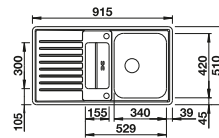

Im Lieferumfang enthalten	InFino mit Ablauferrbedienung
Ausschnitt-Daten für alle Einbauverfahren finden Sie in unserem Internet-Download	
Gelochte Funktionsschale aus Edelstahl, Ablaufgarnitur mit Raumsparrohr, 2 x 3 ½" InFino-Korbventil mit Ablauferrbedienung (Drehbetätigung) für das Hauptbecken	Gelochter Einsatz aus Edelstahl, Ablaufgarnitur mit Raumsparrohr, 3 ½" InFino-Korbventil mit Ablauferrbedienung (Drehbetätigung)
	Ablaufgarnitur mit Raumsparrohr, 3 ½" InFino-Korbventil mit Ablauferrbedienung (Drehbetätigung)

Empfehlung optionales Zubehör	BLANCO UNIT mit BLANCO CLASSIC Pro	
 Geschirrkorb mit Tellerstapler 507 829 € 158,00	 BLANCO JANDORA-S siehe Seite 252	 BLANCO SELECT II 60/2 Orga siehe Seite 279