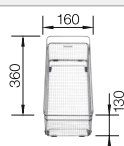

Multifunktionskorb

223 297
€ 118,00