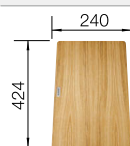

Empfehlung optionales Zubehör

Esche-Compound-Schneidbrett

230 700
€ 207,00