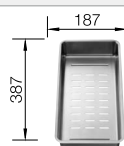

Schneidbrett aus Sicherheitsglas in Silber

230 970
€ 161,00

Multifunktionsschale

231 396
€ 154,00

Klappmatte

238 483
€ 98,00

BLANCO UNIT mit BLANCO DIVON II 8 S-IF

BLANCO LINEE-S