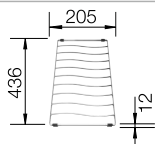

Tropfgitter aus Edelstahl

Tropfgitter aus Edelstahl, Ablaufgarnitur mit Raumsparrohr, 3 1/2" InFino-Korbventil mit integrierter Ablaufernbedienung (Drehknopf)