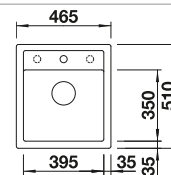

Im Lieferumfang enthalten

Mit Ablaufernbedienung

Ablaufgarnitur mit Raumsparrohr, 3 1/2" Korbventil mit integrierter Ablaufernbedienung (Drehknopf)