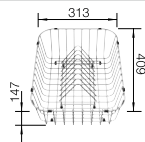

Empfehlung optionales Zubehör

Schneidbrett aus massiver
Buche

225 362

€ 92,00

Geschirrkorb mit Tellerstapler

507 829

€ 158,00

Zugknopf rund schwarz matt