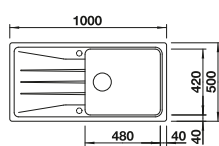

Im Lieferumfang enthalten	Ohne Ablauferrbedienung		
Multifunktionsschale aus Edelstahl, Ablaufgarnitur mit Raumsparrohr, 2 x 3 1/2" Korbventil,	Ablaufgarnitur mit Raumsparrohr, 3 1/2" Korbventil,	Ablaufgarnitur mit Raumsparrohr, 3 1/2" Korbventil,	Ablaufgarnitur mit Raumsparrohr, 3 1/2" Korbventil,

Empfehlung optionales Zubehör			BLANCO UNIT mit BLANCO SONA	
 Schneidbrett aus massiver Buche 218 313 € 92,00	 Schneidbrett aus wertigem Kunststoff in weiß 217 611 € 92,00	 Multifunktionskorb 223 297 € 118,00	 BLANCO TIVO-S siehe Seite 254	 BLANCO BOTTON Pro 60/3 Automatic siehe Seite 290