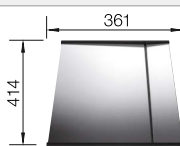

Anlegbarer Tropf aus Edelstahl

223 067

€ 324,00