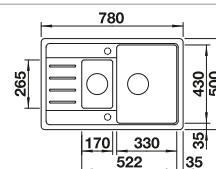

Im Lieferumfang enthalten	Ohne Ablauffernbedienung		
Ablaufgarnitur mit Raumsparrohr, 2 x 3 1/2" Korbventil	Ablaufgarnitur mit Raumsparrohr, 3 1/2" Korbventil	Ablaufgarnitur mit Raumsparrohr, 2 x 3 1/2" Korbventil	Ablaufgarnitur mit Raumsparrohr, 3 1/2" Korbventil