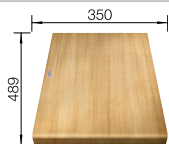

Esche-Compound-
Brückenschneidbrett