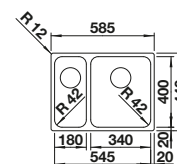

Im Lieferumfang enthalten

Ablaufgarnitur mit Raumsparrohr, 2 x 3 1/2" InFino-Korbventil, Befestigungsset

InFino ohne
Ablauferrbedienung