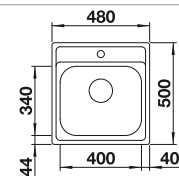

Im Lieferumfang enthalten	Ohne Ablauffernbedienung
Ablaufgarnitur mit Raumsparrohr, 3 ½" Korbventil	

Edelstahl
Becken