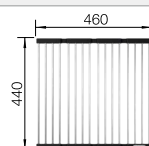

Schneidbrett aus Sicherheitsglas in Silber

230 970
€ 161,00

Multifunktionsschale

231 396
€ 154,00

Klappmatte

238 483
€ 98,00

BLANCO UNIT mit BLANCO DIVON II 8 S-IF

BLANCO LINEE-S