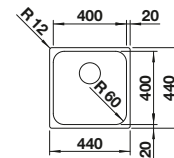

Im Lieferumfang enthalten **Ohne Ablaufernbedienung**

Ablaufgarnitur mit Raumsparrohr, 3 1/2" Korbventil, Befestigungsset
Installationshinweis:
Für Einbau von Küchenarmatur, Ablaufernbedienung oder Spülmittelspender in Schichtstoffplatten empfehlen wir ein flexibles Dichtungsband.
Ausschnitt-Daten für alle Einbauverfahren finden Sie in unserem Internet-Download.

Empfehlung optionales Zubehör

TOP-Schienen	Geschirrkorb aus Edelstahl	Wellentropf
235 906 € 161,00	514 238 € 71,00	230 734 € 58,00

BLANCO UNIT mit BLANCO SUPRA

BLANCO MIDA-S	BLANCO SOLON-IF
siehe Seite 262	siehe Seite 293