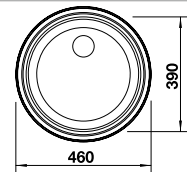

Unterbau ohne Überstand, erforderlicher Ausschnitt dafür Ø 424 mm.

Im Lieferumfang enthalten	Ohne Ablauferrbedienung	
Ablaufgarnitur mit Raumsparrohr, 3 1/2" Korbventil	Ablaufgarnitur mit Raumsparrohr, 3 1/2" Korbventil, Dichtung	Ablaufgarnitur, 1 1/2" Stopfventil, Dichtung