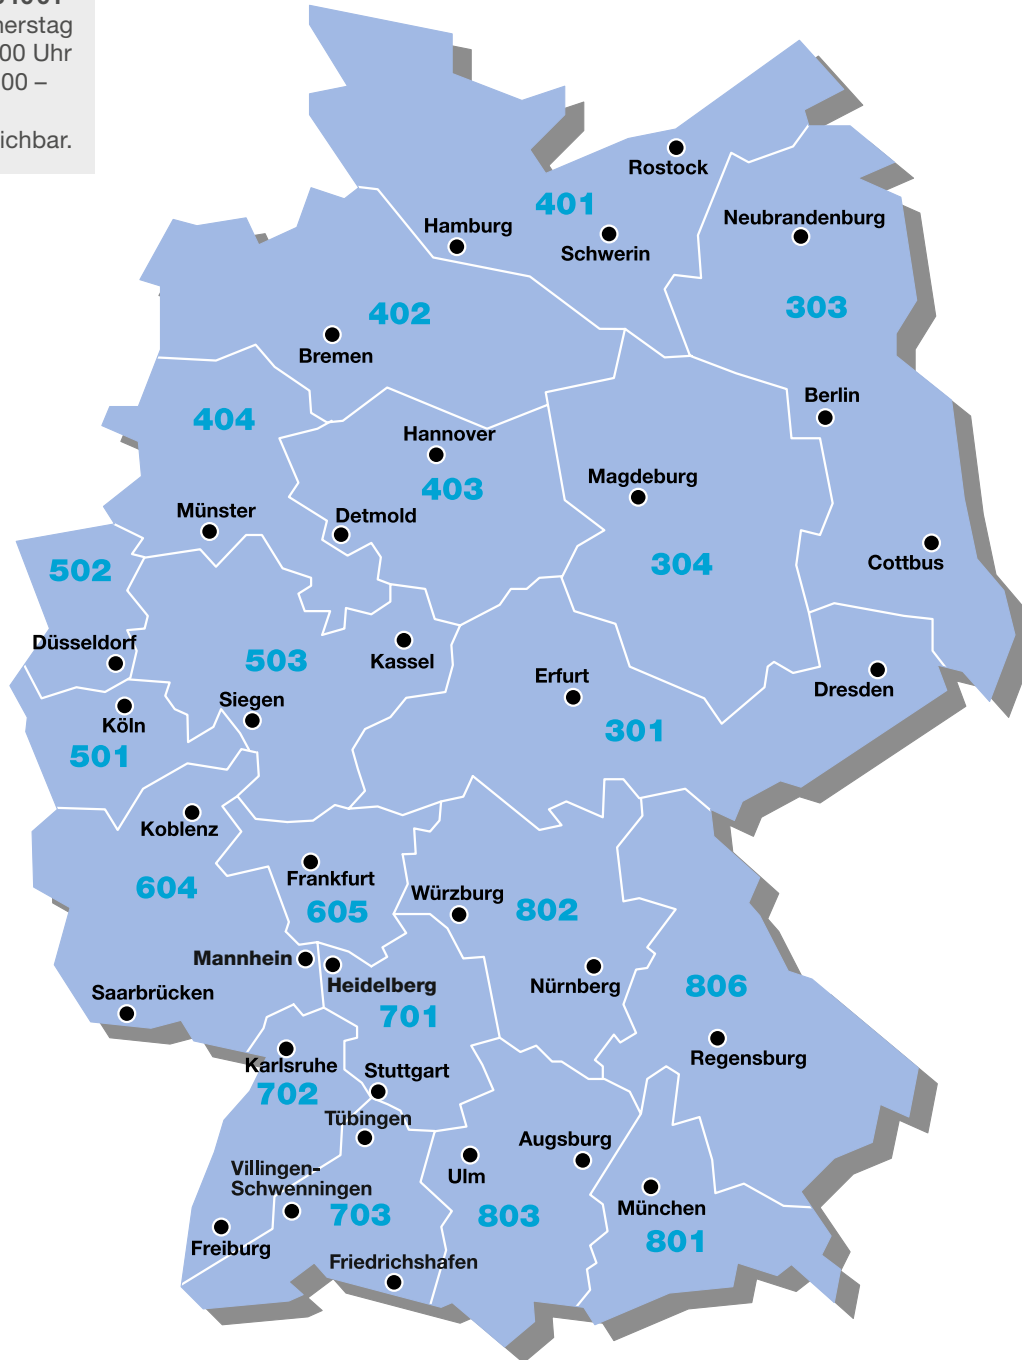

IHRE ANSPRECHPARTNER.

Immer für Sie da.

Vertriebszentrum Deutschland

BLANCO GmbH + Co KG

Postfach 1160
75032 Oberderdingen
Flehinger Straße 59
75038 Oberderdingen

bestellung@blanco.de
blanco.de

Telefon 0800 448 1001*

ist Montag – Donnerstag
von 8.00 Uhr – 17.00 Uhr
und Freitag von 8.00 –
16.00 Uhr
durchgehend erreichbar.

303 Olaf Schmidt Mobil 0172 6238468	401 Stefan Schwanitz Mobil 0172 6238431	402 Andreas Tucholski Mobil 0172 7203557	403 Jörg Rottherm Mobil 0172 2869878
404 Erwin Wall Mobil 0151 50804590	301 Mike Hielscher Mobil 0172 7003826	304 Falk Lux Mobil 0151 16922381	501 Thomas Hermanns Mobil 0172 2102822
502 Marco Friedemann Mobil 0172 7 70 81 56	503 Dirk Löhmann Mobil 0170 9842971	605 Nils Simon Mobil 0151 59020009	703 Thomas Rothmund Mobil 0160 98 68 16 33
604 Gunter Glöckner Mobil 0172 6238502	701 Andreas Hersacher Mobil 0151 44253233	702 Martina Servay-Hochberger Mobil 0173 3130467	806 Klaus Irschina Mobil 0152 08421905
801 Ulrich Schur Mobil 0172 7418099	802 Boris Hudi Mobil 0172 6238509	803 Günter Schreiber Mobil 0151 25082199	

6459/DE/12-2022/SAP 192731 · © BLANCO GmbH + Co KG 2023 Alle Rechte, sowie Änderungen und Irrtümer vorbehalten. Farbabweichungen möglich.

Technischer Kundenservice

Hotline 0800 448 1002*

Mo – Fr 9-16 Uhr

Notdienst Samstag & Sonntag 9-16 Uhr

durchgehend erreichbar

Online: www.blanco.de/shop

* Kostenfreier Anruf