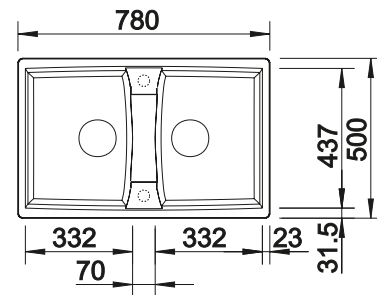

⊙ vorgefräste Bohrungen zum Durchschlagen oder Durchsägen
Beckentiefe 190/190 mm

Empfehlung optionales Zubehör

Schneidbrett aus massiver
Buche

218 313

€ 92,00

Schneidbrett aus wertigem
Kunststoff in weiß

217 611

€ 92,00

Multifunktionskorb

223 297

€ 118,00

BLANCO UNIT mit BLANCO LEXA 8

BLANCO ALTA-S Compact

siehe Seite 229

BLANCO FLEXON II Low 80/3

siehe Seite 287