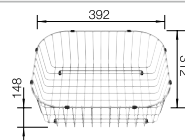

Empfehlung optionales Zubehör

SmartCut-Schneidbrett aus Kunststoff

232 181
€ 105,00

Geschirrkorb aus Edelstahl

220 573
€ 75,00

Wellentropf

230 734
€ 58,00

BLANCO UNIT mit BLANCO LANTOS 6-IF