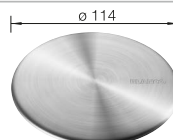

CapFlow

517 666
€ 27,00