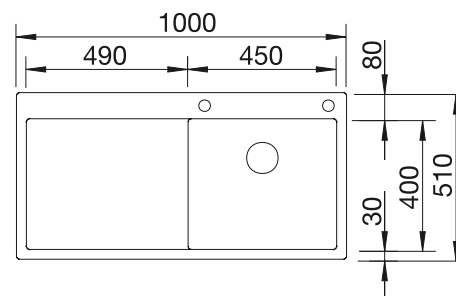

Beckentiefe 190 mm

Edelstahl
Spülen

Empfehlung optionales Zubehör

Schneidbrett aus Nussbaum mit
Edelstahlgriff

223 074

€ 298,00

Resteschale Edelstahl

219 649

€ 267,00

Klappmatte

238 482

€ 98,00

BLANCO UNIT mit BLANCO CLARON 5 S-IF

BLANCO CULINA-S Mini

siehe Seite 219

BLANCO SELECT II 50/3

siehe Seite 283