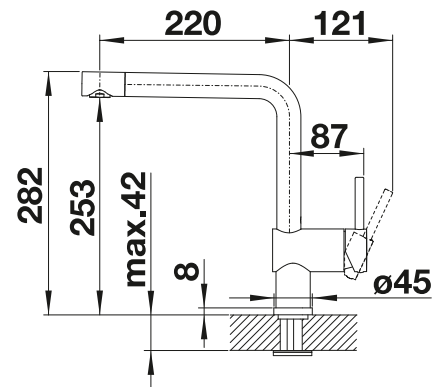

Technische Zeichnung

Durchflussmenge 14.4 l / 7 l

Im Lieferumfang enthalten

- Auslauf 360° schwenkbar
- Hahnlochbohrung mit Ø 35 mm erforderlich
- Mit keramischen Dichtungen
- Flexible Anschlusschläuche mit 450 mm Länge und 3/8" Mutter für besonders leichte und sichere Montage
- Patentierter Strahlregler für deutlich geringere Verkalkung
- Stabilisierungsplatte zur Erhöhung der Standfestigkeit der Küchenarmatur bei Einbau in Spülen aus Edelstahl
- LGA zertifiziert
- DVGW zertifiziert

Empfehlung optionales Zubehör

Schmutzfilter für Eckventil

128 434
€ 21,00

Strahlreglerset mit Klar- und Perlstrahlregler für Hochdruck-Armaturen, inkl. Serviceschlüssel

521 746
€ 19,00

Empfehlung Spülmittelspender

BLANCO LATO
Spülmittelspender

siehe Seite 274