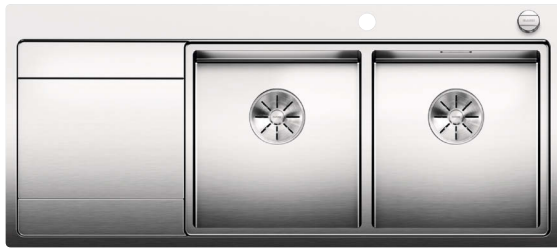

BLANCO DIVON II 8 S-IF

Edelstahl

- Formvollendete Spüle in bestechender Gesamtoptik
- Sorgfältig abgestimmte Geometrien und Flächen
- Geradlinige Becken mit elegantem 10 mm Eckradius
- Großes Beckenvolumen und komplett nutzbare Bodenfläche
- Produktlinie erfüllt Bedarfe für nahezu alle Planungssituationen
- Hochwertige Ausstattung mit verdecktem Überlauf C-overflow und Ablaufsystem InFino – elegant integriert und besonders pflegeleicht