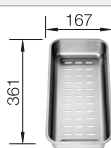

Empfehlung optionales Zubehör

Esche-Compound-Schneidbrett

229421
€ 232,00

Multifunktionschale aus
Edelstahl

223077
€ 171,00

BLANCO UNIT mit BLANCO ZENAR 5 S

BLANCO AVONA

siehe Seite 226