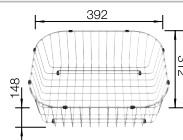

Ausschnitt-Daten für alle Einbauverfahren finden Sie in unserem Internet-Download

Empfehlung optionales Zubehör

SmartCut-Schneidbrett aus Kunststoff

232 181

€ 105,00

Geschirrkorb aus Edelstahl

220 573

€ 75,00