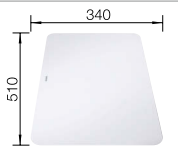

Glasschneidbrett weiß