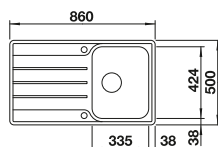

Im Lieferumfang enthalten

Mit Abblaffernbedienung

Ablaufgarnitur mit Raumsparrohr, 3 ½" Korbventil mit Abblaffernbedienung (Drehbetätigung)

Edelstahl
Spülen