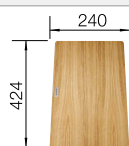

Empfehlung optionales Zubehör

Esche-Compound-Schneidbrett

230 700
€ 207,00