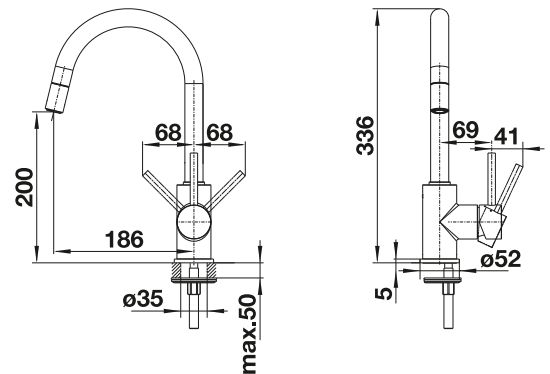

BLANCO MIDA-S

- Sanft geschwungener Auslauf auf schlankem, geraden Körper
- Für leichtes Befüllen von Töpfen und Vasen
- Besonders für kompakte Spülen geeignet
- Erweiterter Aktionsradius durch 360° schwenkbaren Auslauf
- Herausziehbarer Auslauf

Herauszieh-/ abnehmbare
Brause bzw. Auslauf

Metallische Oberfläche			UVP in € mit MwSt.
	chrom	521 454	€ 336,00
SILGRANIT-LOOK			UVP in € mit MwSt.
	silgranitschwarz	526 146	€ 392,00
	anthrazit	521 455	€ 392,00
	vulkangrau NEU	526 967	€ 392,00
	alumetallic	521 456	€ 392,00
	silgranitweiß	521 457	€ 392,00
	softweiß NEU	526 968	€ 392,00
	cafe	521 461	€ 392,00
Sonderfarbe			UVP in € mit MwSt.
	schwarz matt	526 653	€ 365,00

Technische Zeichnung

Durchflussmenge 10 l

Im Lieferumfang enthalten

- Auslauf 360° schwenkbar
- Hahnlochbohrung mit Ø 35 mm erforderlich
- Kartusche mit keramischen Dichtungen
- Flexible Anschlussschläuche mit 350 mm Länge, 3/8" Mutter für die besonders leichte und sichere Montage
- Brause aus Kunststoff mit nylonummanteltem Brauseschlauch
- Patentierter Strahlregler für deutlich geringere Verkalkung
- Stabilisierungsplatte zur Erhöhung der Standfestigkeit der Küchenarmatur bei Einbau der in Spülen aus Edelstahl
- Serienmäßig mit einem Rückflussverhinderer ausgestattet und damit eigensicher nach DIN EN 1717
- LGA zertifiziert
- DVGW zertifiziert

Empfehlung optionales Zubehör

Schmutzfilter für Eckventil

128 434
€ 21,00

Schlauchführung für
Küchenarmaturen

511 920
€ 21,00

Empfehlung Spülmittelspender

BLANCO LATO
Spülmittelspender

siehe Seite 274