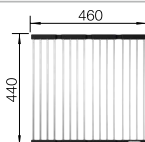

Schneidbrett aus Sicherheitsglas in Silber

230 970

€ 161,00

Klappmatte

238 483

€ 98,00

BLANCO UNIT mit BLANCO DIVON II 6 S-IF

BLANCO LINEE-S