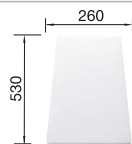

⊙ vorgefräste Bohrungen zum Durchschlagen oder Durchsägen
Beckentiefe 190/190 mm

Empfehlung optionales Zubehör

Schneidbrett aus massiver
Buche

218 313

€ 92,00

Schneidbrett aus wertigem
Kunststoff in weiß

217 611