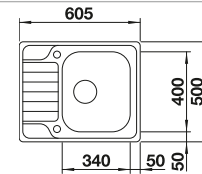

Im Lieferumfang enthalten

Ablaufgarnitur mit Raumsparrohr, 3 1/2" Korbventil mit Ablassfernbedienung (Drehbetätigung), Dichtung

Mit Ablassfernbedienung