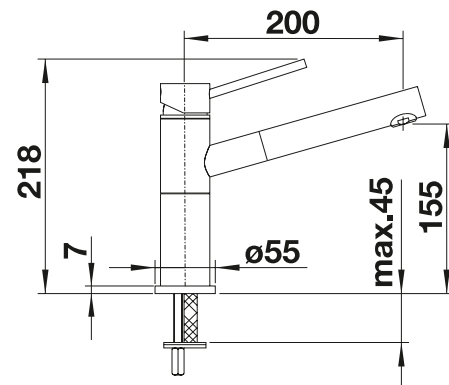

- Schlanke Armatur im ästhetischen Design
- Besonders für kompakte Spülen geeignet
- Zwei Strahlarten - Brausefunktion mit Antikalk-Noppen
- Hochwertige Metallausführung der Brause
- Umstellfunktion an der Unterseite der Brause

Metallische Oberfläche			UVP in € mit MwSt.
	chrom	518 407	€ 621,00

Umschaltbare Brause

Herauszieh-/ abnehmbare Brause bzw. Auslauf

Technische Zeichnung