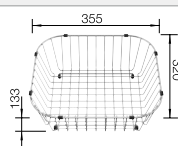

Geschirrkorb aus Edelstahl

514 238

€ 71,00