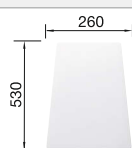

Empfehlung optionales Zubehör

Schneidbrett aus massiver
Buche

218 313

€ 92,00

Schneidbrett aus wertigem
Kunststoff in weiß

217 611

€ 92,00

Eck-Schale