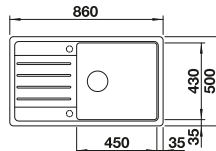

Im Lieferumfang enthalten	Ohne Ablauffernbedienung		
Ablaufgarnitur mit Raumsparrohr, 2 x 3 1/2" Korbventil	Ablaufgarnitur mit Raumsparrohr, 3 1/2" Korbventil	Ablaufgarnitur mit Raumsparrohr, 2 x 3 1/2" Korbventil	Ablaufgarnitur mit Raumsparrohr, 3 1/2" Korbventil