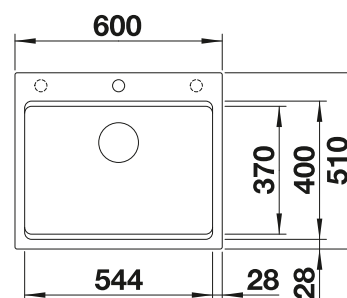

○ vorgefräste Bohrungen zum Durchschlagen oder Durchsägen
Beckentiefe 220 mm

Empfehlung optionales Zubehör

Esche-Compound-Schneidbrett

230 700
€ 207,00

Wellentopf

230 734
€ 58,00

BLANCO UNIT mit BLANCO ETAGON 6