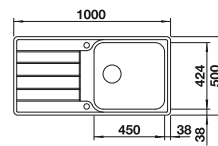

Im Lieferumfang enthalten	InFino mit Ablauferrbedienung
Multifunktionsschale aus Edelstahl, Ablaufgarnitur mit Raumsparrohr, 2 x 3 ½" InFino -Korbventil mit Ablauferrbedienung (PushControl) für das Hauptbecken	Ablaufgarnitur mit Raumsparrohr, 3 ½" InFino -Korbventil mit Ablauferrbedienung (PushControl)
	Ablaufgarnitur mit Raumsparrohr, 3 ½" InFino -Korbventil mit Ablauferrbedienung (PushControl)