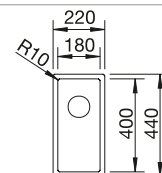

Im Lieferumfang enthalten

Ablaufgarnitur mit Raumsparrohr, 3 1/2" InFino-Korbventil, Befestigungsset

Installationshinweis:

Technischer Hinweis: Der Unterbau-Beckenrand ist an den Ecken nicht geschlossen.

InFino ohne
Ablauffernbedienung