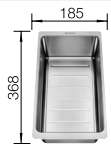

Im Lieferumfang enthalten

InFino mit
Ablauferrbedienung

Technische Zeichnung

Multifunktionsschale aus
Edelstahl

Esche-Compound-
Brückenschneidbrett

Glasschneidbrett weiß

Beckentiefe 190/145 mm

Ausschnitt-Daten für alle Einbauverfahren finden Sie in unserem Internet-Download