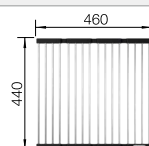

Schneidbrett aus Sicherheitsglas in Silber

230 970
€ 161,00

Multifunktionsschale

231 396
€ 154,00

Klappmatte

238 483
€ 98,00

BLANCO UNIT mit BLANCO DIVON II 5 S-IF

BLANCO LINEE-S