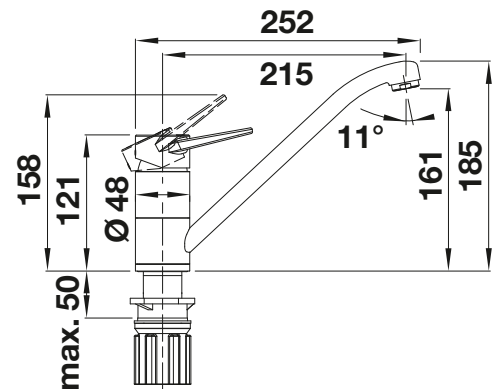

Technische Zeichnung

Durchflussmenge 14.98 l / 5.28 l

Im Lieferumfang enthalten

- Auslauf 180° schwenkbar
- Hahnlochbohrung mit Ø 35 mm erforderlich
- Kartusche mit keramischen Dichtungen
- Flexible Anschlussschläuche mit 550 mm Länge und 3/4" Mutter für besonders leichte und sichere Montage
- Patentierter Strahlregler für deutlich geringere Ver kalkung
- Stabilisierungsplatte zur Erhöhung der Standfestigkeit der Küchenarmatur bei Einbau in Spülen aus Edelstahl
- ND-Ausführung mit Durchflussmengenregler zum Schutz des Boilers ausgestattet
- LGA zertifiziert
- DVGW Zertifizierung vorgesehen

Empfehlung optionales Zubehör

Schmutzfilter für Eckventil

128 434
€ 21,00

Strahlreglerset mit Klar- und Perlstrahlregler für Hochdruck-Armaturen, inkl. Serviceschlüssel

521 746
€ 19,00

Empfehlung Spülmittelspender

BLANCO LATO
Spülmittelspender

siehe Seite 274