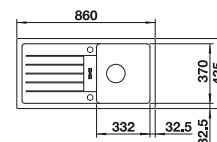

Im Lieferumfang enthalten

Ohne Abflauffernbedienung

Ablaufgarnitur mit Raumsparrohr, 3 1/2" Korbventil,