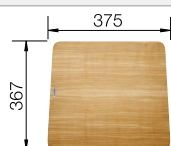

Empfehlung optionales Zubehör

Esche-Compound-Schneidbrett

229421
€ 232,00

Multifunktionsschale aus
Edelstahl

223077
€ 171,00

BLANCO UNIT mit BLANCO ZENAR 45 S-F

BLANCO AVONA

siehe Seite 226