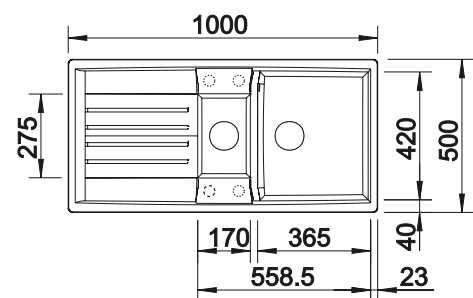

○ vorgefräste Bohrungen zum Durchschlagen oder Durchsägen
Beckentiefe 190/145 mm

Empfehlung optionales Zubehör

Schneidbrett aus massiver
Buche

218 313

€ 92,00

Schneidbrett aus wertigem
Kunststoff in weiß

217 611