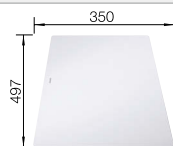

Glasschneidbrett weiß

Esche-Compound-Brückenschneidbrett, Ablaufgarnitur mit Raumsparrohr, 3 1/2" InFino-Korbventil mit integrierter Ablaufernbedienung (Drehknopf)

oder

Glasschneidbrett, Ablaufgarnitur mit Raumsparrohr, 3 1/2" InFino-Korbventil mit integrierter Ablaufernbedienung (Drehknopf)