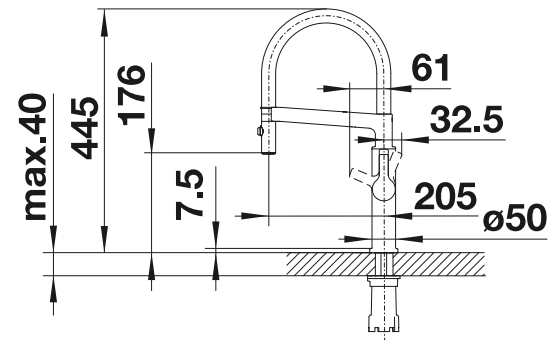

PVD			UVP in € mit MwSt.
	PVD steel	522405	€ 1145,00
Metallische Oberfläche			UVP in € mit MwSt.
	chrom	522404	€ 901,00

Umschaltbare Brause

Herauszieh-/ abnehmbare Brause bzw. Auslauf

Technische Zeichnung