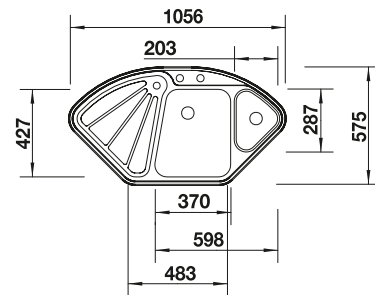

Beckentiefe 185/130 mm
Ausschnitt nach Schablone.

Hinweis:
Unterschrank bei Eckeinbau mind. 70 cm breit.
Modell kann bei Eckeinbau nur in mind. 65 cm tiefe Arbeitsplatten eingebaut werden.

Edelstahl
Spülen

Empfehlung optionales Zubehör

Schneidbrett aus massiver
Buche

513 484

€ 74,00

BLANCO UNIT mit BLANCODELTA-IF

BLANCO VONDA

siehe Seite 222

BLANCO SOLON-IF

siehe Seite 293