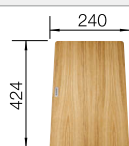

○ vorgefräste Bohrungen zum Durchschlagen oder Durchsägen
Beckentiefe 220 mm

Empfehlung optionales Zubehör

Esche-Compound-Schneidbrett

230 700
€ 207,00

Wellentopf

230 734
€ 58,00

BLANCO UNIT mit BLANCO ETAGON 8