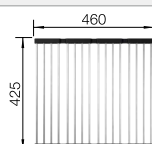

Schneidbrett aus Nussbaum mit
Edelstahlgriff

223 074

€ 298,00

Resteschale Edelstahl

219 649

€ 267,00

Klappmatte

238 482