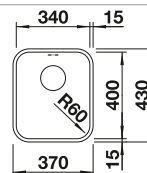

Im Lieferumfang enthalten **Ohne Ablauffernbedienung**

Ablaufgarnitur mit Raumsparrohr, 3 1/2" Korbventil, Befestigungsset
Installationshinweis:
Für Einbau von Küchenarmatur, Ablauffernbedienung oder Spülmittelspender in Schichtstoffplatten empfehlen wir ein flexibles Dichtungsband.
Ausschnitt-Daten für alle Einbauverfahren finden Sie in unserem Internet-Download.

Empfehlung optionales Zubehör			BLANCO UNIT mit BLANCO SUPRA 340-U	
TOP-Schienen	Geschirrkorb aus Edelstahl	Wellentropf	BLANCO MIDA-S	BLANCO BOTTON II 30/2
235 906 € 161,00	514 238 € 71,00	230 734 € 58,00	siehe Seite 262	siehe Seite 292