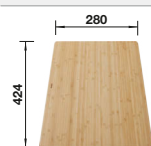

Beckenradius  R 42

Im Lieferumfang enthalten

Ablaufgarnitur mit Raumsparrohr, 2 x 3 1/2" InFino-Korbventil, Befestigungsset

InFino ohne
Ablauferrbedienung

Empfehlung optionales Zubehör

Schneidbrett aus Bambus