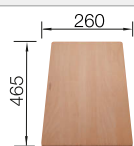

Empfehlung optionales Zubehör

Schneidbrett aus massiver Buche
225 685
€ 82,00