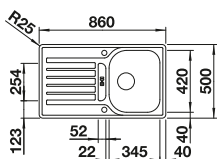

Im Lieferumfang enthalten

Ablaufgarnitur mit Raumsparrohr, 3 1/2" Korbventil mit Abfluffernbedienung (Drehbetätigung)
Installationshinweis:
Ausschnitt-Daten für alle Einbauverfahren finden Sie in unserem Internet-Download

Mit Abfluffernbedienung

Edelstahl
Spülen