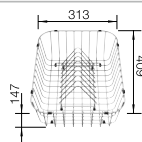

Geschirrkorb mit Tellerstapler

507 829
€ 158,00