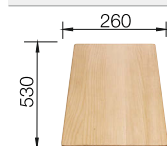

Empfehlung optionales Zubehör

Schneidbrett aus massiver Buche
218 313
€ 92,00