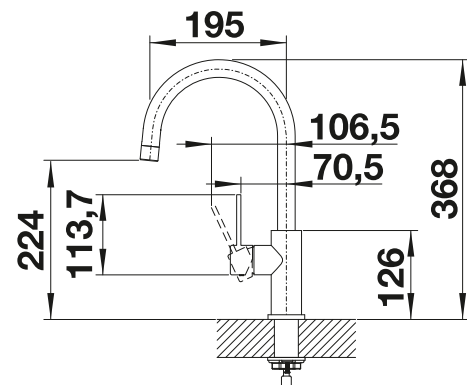

Technische Zeichnung

Durchflussmenge 14.5 l