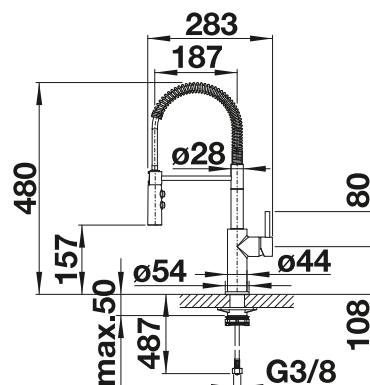

BLANCO CATRIS-S

- Klassische Gestaltung in Semi-Profi-Ausführung
- Flexibler Auslauf (Edelstahlfeder) mit beweglicher Schlauchbrause
- Brause leicht aus Halterung entnehmbar
- Besonders in der Kombination mit Oberschränken geeignet
- Brause umschaltbar (Perl- und Brausestrahl)

Metallische Oberfläche			UVP in € mit MwSt.
	chrom	521 476	€ 531,00

Umschaltbare Brause

Herauszieh-/ abnehmbare Brause bzw. Auslauf

Technische Zeichnung

Durchflussmenge 9 l

Im Lieferumfang enthalten

- Auslauf schwenkbar 360°
- Hahnlochbohrung mit Ø 35mm erforderlich
- Kartusche mit keramischen Dichtungen
- Brause aus Kunststoff
- Flexible Anschlussschläuche mit 450 mm Länge und 3/8" Mutter für besonders leichte und sichere Montage
- Patentierter Strahlregler für deutlich geringere Verkalkung
- Stabilisierungsplatte zur Erhöhung der Standfestigkeit der Küchenarmatur bei Einbau in Spülen aus Edelstahl
- Serienmäßig mit Rückflussverhinderer ausgestattet und damit eigensicher gegen Rückfließen nach EN 1717
- LGA zertifiziert
- DVGW zertifiziert

Empfehlung optionales Zubehör

Schmutzfilter für Eckventil

128 434

€ 21,00

Empfehlung Spülmittelspender

BLANCO LATO
Spülmittelspender
siehe Seite 274