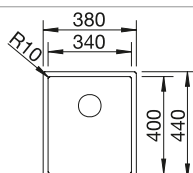

Im Lieferumfang enthalten InFino ohne Ablauffernbedienung

Ablaufgarnitur mit Raumsparrohr, 3 1/2" InFino-Korbventil, Befestigungsset

Installationshinweis:

Für Einbau von Küchenarmatur, Zugknopf oder Spülmittelspender in Schichtstoffplatten benötigen Sie ein flexibles Dichtungsband, Art.-Nr. 120 055.