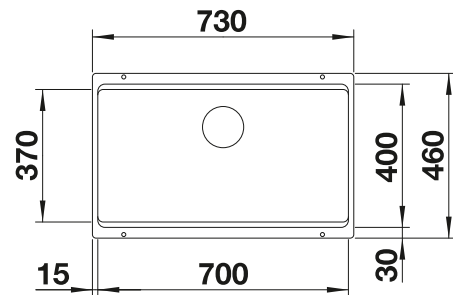

Beckentiefe 200 mm

Empfehlung optionales Zubehör

Esche-Compound-Schneidbrett

230 700
€ 207,00

Schneidbrett aus Sicherheitsglas

227 697
€ 132,00

Multifunktionschale

227 689
€ 138,00