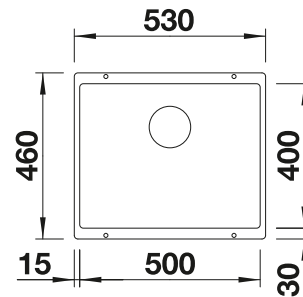

Beckentiefe 190 mm
Radius Ausschnitt: 10 mm

Hinweis:
Im Lieferumfang der einzelnen Becken ist die jeweils passende Ablaufgarnitur enthalten. Ablaufverbindungen zum Kombinieren von zwei Einzelbecken bitte separat bestellen. Siehe Seite 310

Empfehlung optionales Zubehör

TOP-Schienen

235 906
€ 161,00

Esche-Compound-Schneidbrett

230 700
€ 207,00

Zugknopf rund schwarz matt

238 688
€ 105,00

BLANCO UNIT mit BLANCO SUBLINE 500-U Black Edition

BLANCO CATRIS-S Flexo

siehe Seite 232

BLANCO FLEXON II 60/2

siehe Seite 284