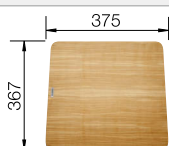

Empfehlung optionales Zubehör

Esche-Compound-Schneidbrett

229 421
€ 232,00

Multifunktionsschale aus
Edelstahl

223 077
€ 171,00

BLANCO UNIT mit BLANCO ZENAR 5 S-F

BLANCO AVONA

siehe Seite 226