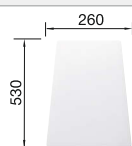

218 313
€ 92,00

Schneidbrett aus wertigem Kunststoff in weiß

217 611
€ 92,00

Geschirrkorb aus Edelstahl

220 573
€ 75,00

BLANCO UNIT mit BLANCO DINAS 45 S

BLANCOWEGA II

siehe Seite 269