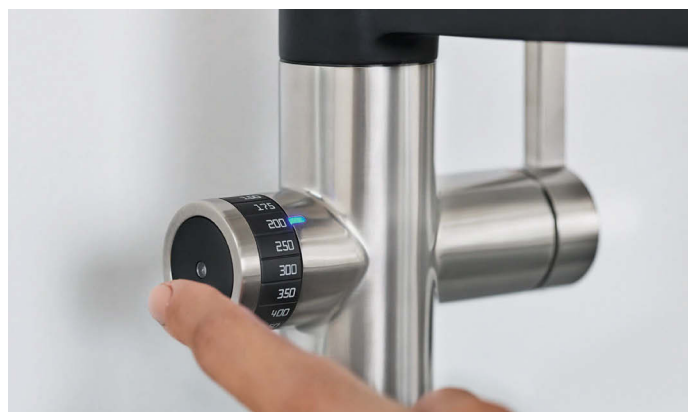

Click & Touch: Einstellung der gefilterten Wassermenge am Drehrad, Aktivierung durch den Touch-Sensor – nur bei drink.filter EVOL-S Pro.

Alle BLANCO Filterarmaturen sind mit getrennten Wasserführungen für gefiltertes Wasser ausgestattet.