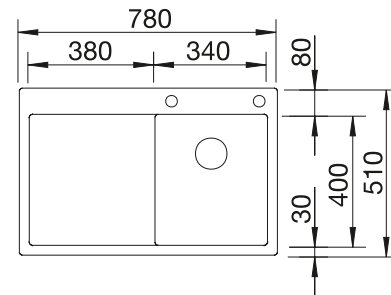

Beckentiefe 190 mm

Edelstahl
Spülen

Empfehlung optionales Zubehör			BLANCO UNIT mit BLANCO CLARON 4 S-IF	
  Schneidbrett aus weiß satiniertem Sicherheitsglas 225 333 € 225,00	 Resteschale Edelstahl 219 649 € 267,00	 TOP-Schienen 235 906 € 161,00	 BLANCO CULINA-S Mini siehe Seite 219	 BLANCO SOLON-IF siehe Seite 293