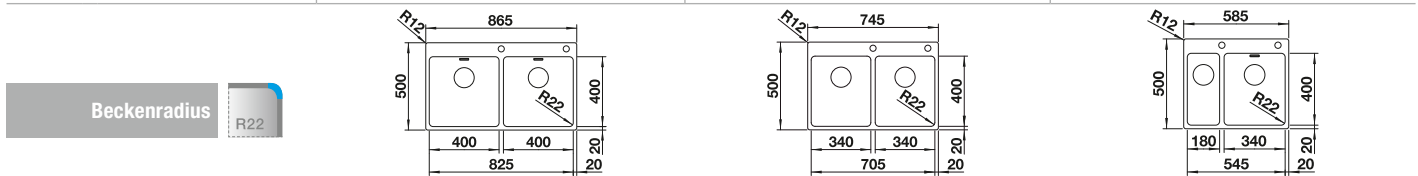

Im Lieferumfang enthalten	InFino mit Ablauferrbedienung		
Zusätzliche Lochbohrung möglich. Die nachträgliche Lochbohrung sollte durch einen Fachbetrieb ausgeführt werden. Beim Einsatz eines Spülmittelspenders muss die Ablauferrbedienung durch den Spülmittelspender und das Ablaufsystem InFino mit Ablauferrbedienung durch ein Ablaufsystem InFino Manuell ohne Ablauferrbedienung ersetzt werden. Bitte kontaktieren Sie uns - wir helfen Ihnen gerne weiter. Die Artikelnummer des Ablaufsystems InFino Manuell ohne Ablauferrbedienung erhalten Sie auf Anfrage. Ausschnitt-Daten für alle Einbauverfahren finden Sie in unserem Internet-Download.	Ablaufgarnitur mit Raumsparrohr, 2 x 3 1/2" InFino-Korbventil mit Ablauferrbedienung (PushControl) für 1 Becken, Befestigungsset	Ablaufgarnitur mit Raumsparrohr, 2 x 3 1/2" InFino-Korbventil mit Ablauferrbedienung (PushControl) für 1 Becken, Befestigungsset	Ablaufgarnitur mit Raumsparrohr, 2 x 3 1/2" InFino-Korbventil mit Ablauferrbedienung (PushControl) für das Hauptbecken, Befestigungsset

Empfehlung optionales Zubehör			BLANCO UNIT mit BLANCO ANDANO-IF/A	
 Esche-Compound-Schneidbrett 230 700 € 207,00	 Multifunktionsschale aus Edelstahl 227 692 € 134,00	 TOP-Schienen 235 906 € 161,00	 BLANCO SONEA-S Flexo siehe Seite 224	 BLANCO FLEXON II 60/3 siehe Seite 284