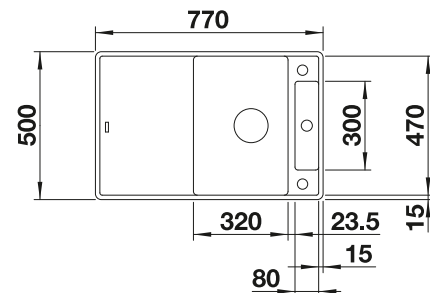

Beckentiefe 190/20 mm

Empfehlung optionales Zubehör

BLANCO UNIT mit BLANCO AXIA III 45 S-F

siehe Seite 220

siehe Seite 283