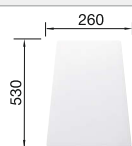

Schneidbrett aus wertigem Kunststoff in weiß
217 611
€ 92,00