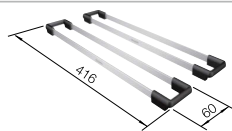

Empfehlung optionales Zubehör

TOP-Schienen

235 906
€ 161,00