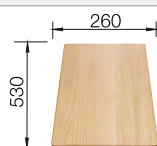

Empfehlung optionales Zubehör

Schneidbrett aus massiver
Buche

218 313
€ 92,00

Schneidbrett aus wertigem
Kunststoff in weiß

217 611
€ 92,00

Multifunktionskorb

223 297
€ 118,00

BLANCO UNIT mit BLANCO LEXA 5 S