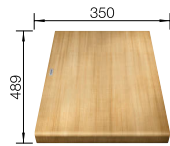

Esche-Compound-Brückenschneidbrett