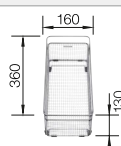

Multifunktionskorb

223 297
€ 118,00

BLANCO UNIT mit BLANCO LEXA 9 E