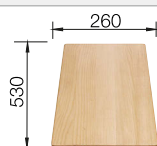

Empfehlung optionales Zubehör

Schneidbrett aus massiver Buche

218 313

€ 92,00

Schneidbrett aus wertigem Kunststoff in weiß

217 611

€ 92,00

BLANCO UNIT mit BLANCO LEGRA