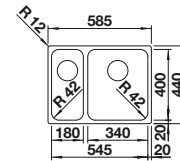

Im Lieferumfang enthalten InFino ohne Ablauferrbedienung
Ablaufgarnitur mit Raumsparrohr, 2 x 3 1/2" InFino-Korbventil, Befestigungsset

Empfehlung optionales Zubehör			BLANCO UNIT mit BLANCO SOLIS 340/180-U	
Schneidbrett aus Bambus 239 449 € 70,00	Klappmatte 238 482 € 98,00	Abtropfwanne 513 485 € 129,00	BLANCO CANDOR-S siehe Seite 249	BLANCO FLEXON II 60/3 siehe Seite 284

Edelstahl Becken