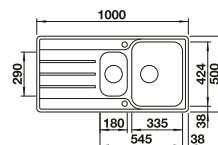

Im Lieferumfang enthalten

Mit Abblaffernbedienung

Ablaufgarnitur mit Raumsparrohr, 2 x 3 ½" Korbventil mit Abblaffernbedienung (Drehbetätigung) für das Hauptbecken

Edelstahl
Spülen