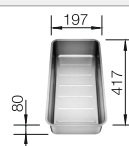

230 700
€ 207,00

Multifunktionsschale aus Edelstahl

227 692
€ 134,00

Klappmatte

238 482
€ 98,00

BLANCO UNIT mit BLANCO ANDANO-IF/A

BLANCO SONEA-S Flexo

siehe Seite 224