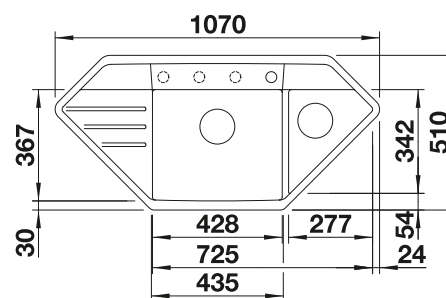

○ vorgefräste Bohrungen zum Durchschlagen oder Durchsägen
Beckentiefe 190/130 mm
Ausschnitt nach Schablone.

Empfehlung optionales Zubehör

Schneidbrett aus massiver
Buche

225 362
€ 92,00

Schneidbrett aus wertigem
Kunststoff in weiß

210 521
€ 92,00

Multifunktionskorb

223 297
€ 118,00

BLANCO UNIT mit BLANCO LEXA 9 E

BLANCO ALTA-S Compact

siehe Seite 229

BLANCO SOLON-IF

siehe Seite 293