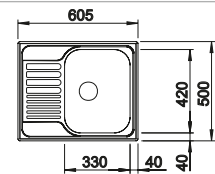

Im Lieferumfang enthalten	Mit Ablaufernbedienung		
Ablaufgarnitur mit Raumsparrohr, 3 1/2" Korbventil mit Ablaufernbedienung (Drehbetätigung)	Gelochter Einsatz aus Edelstahl, Ablaufgarnitur mit Raumsparrohr, 3 1/2" Korbventil mit Ablaufernbedienung (Drehbetätigung) für das Hauptbecken	Ablaufgarnitur mit Raumsparrohr, 3 1/2" Korbventil mit Ablaufernbedienung (Drehbetätigung)	Ablaufgarnitur mit Raumsparrohr, 3 1/2" Korbventil, Dichtung

Empfehlung optionales Zubehör		
 Schneidbrett aus massiver Buche 218313 € 92,00	 Schneidbrett aus wertigem Kunststoff in weiß 217611 € 92,00	 Geschirrkorb aus Edelstahl 220573 € 75,00

BLANCO UNIT mit BLANCO TIPO	
 BLANCOWEGA II siehe Seite 269	 BLANCO FLEXON II 60/2 siehe Seite 284