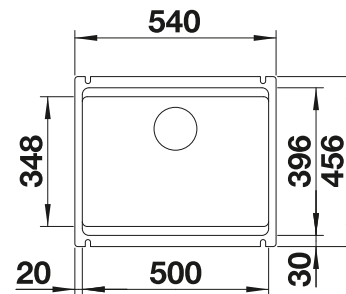

Beckentiefe 200 mm

Empfehlung optionales Zubehör

Schneidbrett aus massiver
Buche

514544

€ 92,00

Schneidbrett aus Sicherheitsglas

227699

€ 132,00