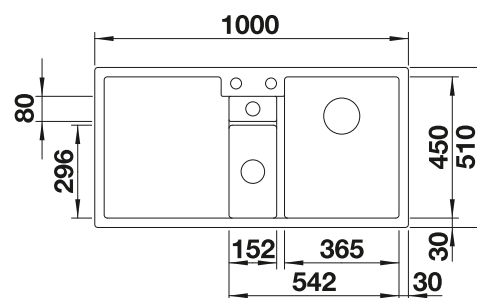

Beckentiefe 190/155/45 mm

Empfehlung optionales Zubehör

Holzschneidbrett Ahorn

235 844
€ 180,00

BLANCO UNIT mit BLANCO COLLECTIS 6 S

BLANCO LINUS-S

siehe Seite 244

BLANCO SELECT II 60/3 Orga