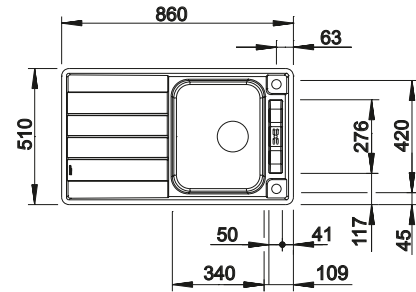

Technische Zeichnung

Beckentiefe 190/40 mm

Edelstahl
Spülen

Empfehlung optionales Zubehör **BLANCO UNIT mit BLANCO AXIS III 45 S-IF**

Flexible Schneidauflage 225 469 € 10,00	Brückenschneidbrett aus massivem Nussbaum 225 331 € 259,00	Multifunktionsschale aus Edelstahl 224 787 € 158,00

BLANCO LINEE-S siehe Seite 220	BLANCO SELECT II 45/2 siehe Seite 283