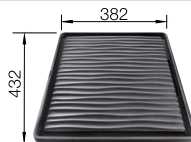

Schneidbrett aus massiver
Buche

225 362

€ 92,00

Multifunktionsschale aus
Edelstahl

226 189

€ 113,00

Wellentropf

230 734