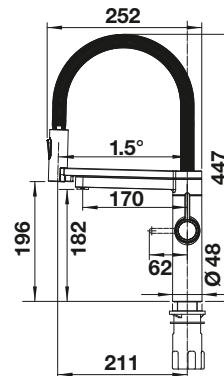

Technische Zeichnung

Durchflussmenge 9.2 l

Im Lieferumfang enthalten

Boiler HOT 4L EU

BLANCO Drink Filter Soft L

BLANCO Filterkopf

BLANCO Hot Sicherheitsgruppe EU 8 Bar

System: