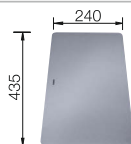

Beckentiefe 200 mm

Empfehlung optionales Zubehör

Esche-Compound-Schneidbrett

230 700
€ 207,00

Schneidbrett aus Sicherheitsglas

227 697
€ 132,00

Multifunktionschale

227 689
€ 138,00