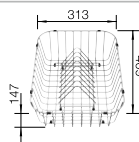

Empfehlung optionales Zubehör

Eck-Schale

235 866
€ 82,00

Multifunktionskorb

223 297
€ 118,00

Geschirrkorb mit Tellerstapler

507 829
€ 158,00

BLANCO UNIT mit BLANCO METRA 45 S-F