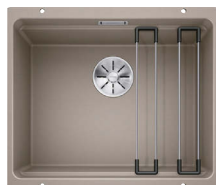

SCHÖNE FARBEN.

SILGRANIT
Becken

Entdecken Sie die faszinierende Farbpalette von SILGRANIT®.

Die schönen, glatten Oberflächen von Silgranit sind in vielen designorientierten, beständigen Farben erhältlich. Farbe ist ein wichtiger Bestandteil unseres Lebens, insbesondere in unserem Zuhause. Sie ist ein grundlegender Aspekt der Inneneinrichtung, und wir verwenden Farbe als eine Form des kreativen Ausdrucks. Sie hat die Kraft, unsere Laune zu heben, uns mit Energie zu versorgen, zu beruhigen und uns aufzuwecken.

Lassen Sie sich inspirieren und schaffen Sie dank der Auswahl an Farbtönen von Silgranit, die in unserem Sortiment an Becken, Spülen und Armaturen erhältlich sind, eine Küche, die bezaubert.

tartufo

Setzen Sie ein stilvolles Statement in der Küche.

Die farbliche Abstimmung von Küchenarmatur und Spüle macht jede BLANCO UNIT einzigartig. Armaturen in Silgranit-Optik bilden kombiniert mit Silgranit-Spülen ein farblich abgestimmtes Zusammenspiel. Besonders harmonische Akzente setzen Armaturen in satin gold und schwarz matt und verleihen der der BLANCO UNIT als Herzstück der Küche ein besonderes Flair.