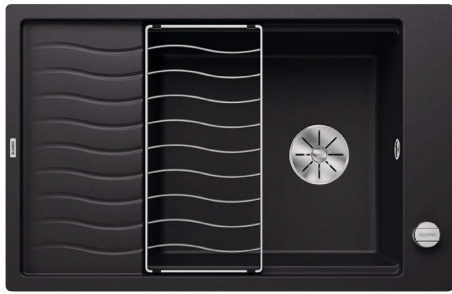

BLANCO ELON SILGRANIT

- Kompakte Einbeckenspüle, auch für kleine Küchen geeignet
- Praktisches und komfortables XL-Becken
- Clever erweiterbare Abtropffläche durch verschiebbares Tropfgitter aus Edelstahl
- Modernes, wellenförmiges Design von Spüle und Zubehör, passend aufeinander abgestimmt
- Multifunktionales Tropfgitter aus Edelstahl im Lieferumfang enthalten
- Hochwertige Ausstattung mit Ablauffernbedienung und Ablaufsystem InFino - elegant integriert und pflegeleicht
- Seitliche Batteriebank, praktisch auch zum Vorfenstereinbau
- Reversibel einbaubar

Unterschrank mm	600	450
BLANCO ELON	XL 6 S	45 S
Einbau von oben		
	reversibel	reversibel
schwarz	525 882	525 879
anthrazit	524 834	524 814
felsgrau	524 835	524 815
NEU vulkangrau	527 253	527 251
alumetallic	524 836	524 816
weiß	524 838	524 818
NEU softweiß	527 070	527 068
tartufo	524 841	524 821
cafe	524 843	524 823
UVP in € mit MwSt.	€ 709,00	€ 638,00
Beckentiefe	190 mm	190 mm

Beckenradius R10
vorgefräste Bohrungen zum Durchschlagen oder Durchsägen

Im Lieferumfang enthalten

Tropfgitter aus Edelstahl, Ablaufgarnitur mit Raumsparrohr, 3 1/2" InFino-Korbventil mit integrierter Ablauffernbedienung (Drehknopf)

InFino mit Ablauffernbedienung

Empfehlung optionales Zubehör

Schneidbrett aus massiver Buche
218 313
€ 92,00

Schneidbrett aus wertigem Kunststoff in weiß
217 611
€ 92,00

Multifunktionsschale
227 689
€ 138,00

BLANCO UNIT mit BLANCO ELON

BLANCO CARENA-S Vario
siehe Seite 237

BLANCO SELECT II XL 60/3 Orga
siehe Seite 279

SILGRANIT
Spülen