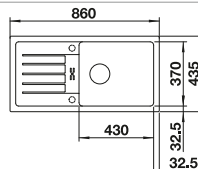

Im Lieferumfang enthalten

Ohne Abflauffernbedienung

Ablaufgarnitur mit Raumsparrohr, 3 1/2" Korbventil,