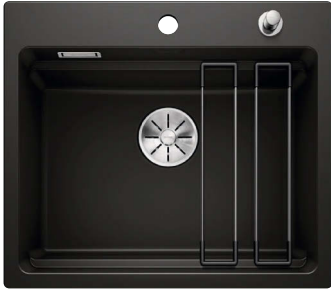

BLANCO ETAGON 6

Keramik PuraPlus

- Großzügiges Etagenbecken mit der Funktionalität eines Spülcenters
- Integrierte Stufe schafft eine zusätzliche Funktionsebene
- Durchdachtes Systemkonzept mit vielseitig verwendbaren ETAGON-Schienen
- Hochwertige Ausstattung mit Überlauf C-overflow und Ablaufsystem InFino – elegant integriert und pflegeleicht

600 mm
Unterschrank

Einbau von oben

		Im Lieferumfang enthalten		UVP in € mit MwSt.
	schwarz	mit Ablauffernbedienung, mit Zubehör	525 162	€ 1178,00
	basalt	mit Ablauffernbedienung, mit Zubehör	525 161	€ 1178,00
	kristallweiß glänzend	mit Ablauffernbedienung, mit Zubehör	525 156	€ 1178,00
	magnolia glänzend	mit Ablauffernbedienung, mit Zubehör	525 157	€ 1178,00

Keramik
Becken

Im Lieferumfang enthalten

InFino mit
Ablauffernbedienung

Technische Zeichnung

Zwei ETAGON-Schienen

2 x ETAGON-Schiene aus Edelstahl, Ablaufgarnitur mit Raumsparrohr, 3 1/2" InFino-Korbventil mit Ablauffernbedienung (Zugknopf)