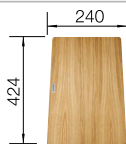

Beckentiefe 190 mm

Empfehlung optionales Zubehör

TOP-Schienen

235 906
€ 161,00

Esche-Compound-Schneidbrett

230 700
€ 207,00

Multifunktionsschale

227 689
€ 138,00