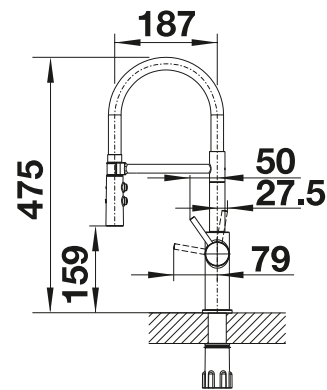

BLANCO CATRIS-S Flexo

- Klassische Linien kombiniert mit semiprofessionellem Design und anspruchsvoller Ausstattung
- Flexibler Gummischlauch in schwarz bietet optimalen Bewegungsradius
- Zweistrahlnbräuse mit integriertem Durchfluss-Stopp: für leichtes Wechseln von Perlstrahl auf Brausestrahl
- Komfortable Arretierung der Bräuse durch präzise Magnethalterung
- Durch die geringe Höhe perfekt mit Oberschränken kombinierbar
- Auch in Oberflächenausführung schwarz matt verfügbar

PVD			UVP in € mit MwSt.
	PVD steel	525 792	€ 641,00
Metallische Oberfläche			UVP in € mit MwSt.
	chrom	525 791	€ 531,00
Sonderfarbe			UVP in € mit MwSt.
	schwarz matt	525 793	€ 716,00

Umschaltbare Bräuse

Herauszieh-/ abnehmbare Bräuse bzw. Auslauf

Technische Zeichnung

Durchflussmenge 7.8 l

Im Lieferumfang enthalten

- Auslauf schwenkbar 360°
- Hahnlochbohrung mit Ø 35mm erforderlich
- Kartusche mit keramischen Dichtungen
- Bräuse aus Kunststoff
- Flexible Anschlusschläuche mit 450 mm Länge und 3/8" Mutter für besonders leichte und sichere Montage
- Patentierter Strahlregler für deutlich geringere Verkalkung
- Stabilisierungsplatte zur Erhöhung der Standfestigkeit der Küchenarmatur bei Einbau in Spülen aus Edelstahl
- Serienmäßig mit Rückflussverhinderer ausgestattet und damit eigensicher gegen Rückfließen nach EN 1717
- LGA zertifiziert
- DVGW zertifiziert

Empfehlung optionales Zubehör

128 434
€ 21,00

Empfehlung Spülmittelspender

siehe Seite 274