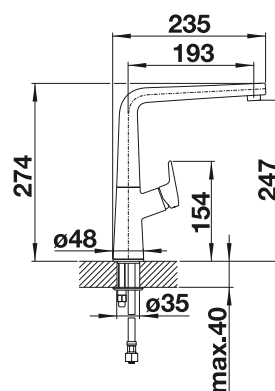

Technische Zeichnung

Durchflussmenge 12.6 l

Im Lieferumfang enthalten

- Auslauf 360° schwenkbar
- Hahnlochbohrung mit $\varnothing$ 35 mm erforderlich
- Kartusche mit keramischen Dichtungen
- Flexible Anschlussschläuche mit 450 mm Länge, $\frac{3}{8}$ " Mutter für besonders leichte und sichere Montage
- Patentierter Strahlregler für deutlich geringere Verkalkung
- Stabilisierungsplatte zur Erhöhung der Standfestigkeit der Küchenarmatur bei Einbau in Spülen aus Edelstahl
- LGA zertifiziert
- DVGW Zertifizierung vorgesehen

Empfehlung optionales Zubehör

Schmutzfilter für Eckventil

128 434
€ 21,00

Empfehlung Spülmittelspender

BLANCO LATO
Spülmittelspender
siehe Seite 274