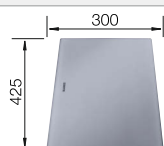

Empfehlung optionales Zubehör

Schneidbrett aus Sicherheitsglas in Silber

230 970
€ 161,00