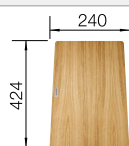

Esche-Compound-Schneidbrett

230 700
€ 207,00