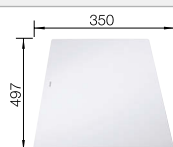

Glasschneidbrett weiß

Esche-Compound-Brückenschneidbrett, Ablaufgarnitur mit Raumsparrohr, 3 ½" InFino-Korbventil mit integrierter Ablaufernbedienung (Drehknopf)

oder

Glasschneidbrett, Ablaufgarnitur mit Raumsparrohr, 3 ½" InFino-Korbventil mit integrierter Ablaufernbedienung (Drehknopf)