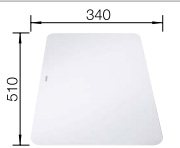

Im Lieferumfang enthalten **InFino mit Ablauffernbedienung** **Technische Zeichnung**

Glasschneidbrett weiß