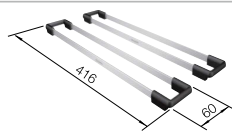

Beckentiefe 190 mm

Empfehlung optionales Zubehör

TOP-Schienen

235 906
€ 161,00

Esche-Compound-Schneidbrett

230 700
€ 207,00

Multifunktionsschale

227 689
€ 138,00