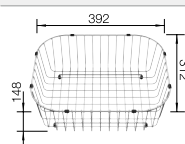

Empfehlung optionales Zubehör

Geschirrkorb aus Edelstahl

220573
€ 75,00