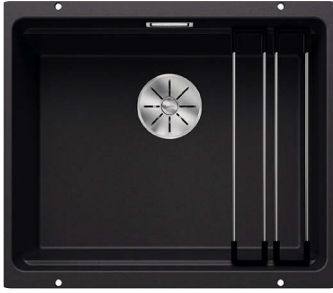

BLANCO UNIT mit BLANCO ETAGON 700-U

BLANCO drink.filter EVOL-S Pro

siehe Seite 199

BLANCO FLEXON II Low 80/3

siehe Seite 287

BLANCO ETAGON 500-U

SILGRANIT

- Großzügiges, abgestuftes Becken mit zusätzlicher Funktionalität
- Integrierte Stufe schafft eine zusätzliche Funktionsebene
- Durchdachtes Systemkonzept mit vielseitig verwendbaren ETAGON-Schienen
- Hochwertige Ausstattung mit C-overflow und Ablaufsystem InFino – elegant integriert und pflegeleicht
- Für den Unterbau, besonders in der Kombination mit hochwertigen Arbeitsplatten geeignet