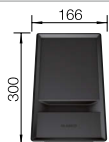

Depot-Schale mit Deckel

Depot-Schale mit Deckel aus Kunststoff in anthrazit, Ablaufgarnitur mit Raumsparrohr, 3 1/2" und 1 1/2" InFino-Korbventil mit integrierter Ablauffernbedienung (Drehknopf) für das Hauptbecken