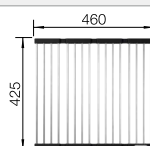

230 700
€ 207,00

Multifunktionsschale aus Edelstahl

227 692
€ 134,00

Klappmatte

238 482
€ 98,00

BLANCO UNIT mit BLANCO ANDANO-IF/A

BLANCO SONEA-S Flexo

siehe Seite 224