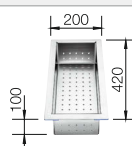

Resteschale Edelstahl

219 649

€ 267,00