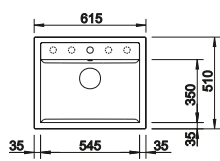

Im Lieferumfang enthalten

Mit Ablaufernbedienung

Ablaufgarnitur mit Raumsparrohr, 3 1/2" Korbventil mit integrierter Ablaufernbedienung (Drehknopf)