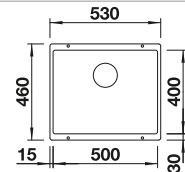

Hinweis: Ablaufverbindungen zum Kombinieren von zwei Einzelbecken bitte separat bestellen.

Hinweis: Ablaufverbindungen zum Kombinieren von zwei Einzelbecken bitte separat bestellen.

Im Lieferumfang enthalten	InFino ohne Ablauffernbedienung
Multifunktionskorb aus Edelstahl, Ablaufgarnitur mit Raumsparrohr, 3 1/2" InFino-Korbventil, Befestigungsset	Ablaufgarnitur mit Raumsparrohr, 3 1/2" InFino-Korbventil
	Ablaufgarnitur mit Raumsparrohr, 3 1/2" InFino-Korbventil

Empfehlung optionales Zubehör

 Esche-Compound-Schneidbrett 230 700 € 207,00	 Schneidbrett aus Sicherheitsglas 227 697 € 132,00	 Multifunktionschale 227 689 € 138,00

BLANCO UNIT mit BLANCO SUBLINE-U

BLANCO LINUS-S
siehe Seite 244

BLANCO FLEXON II 60/3
siehe Seite 284