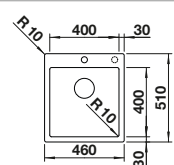

Im Lieferumfang enthalten InFino mit Ablauffernbedienung

Ablaufgarnitur mit Raumpararohr, 3 1/2" InFino-Korbventil mit Ablauffernbedienung (PushControl), Befestigungsset

Empfehlung optionales Zubehör			BLANCO UNIT mit BLANCO CLARON-IF/A	
Schneidbrett aus Nussbaum mit Edelstahlgriff	Resteschale Edelstahl	Anlegbarer Tropf aus Edelstahl	BLANCO drink.filter EVOL-S Pro	BLANCO SELECT II 60/3
223 074	219 649	223 067	siehe Seite 199	siehe Seite 280
€ 298,00	€ 267,00	€ 324,00		

Edelstahl
Becken