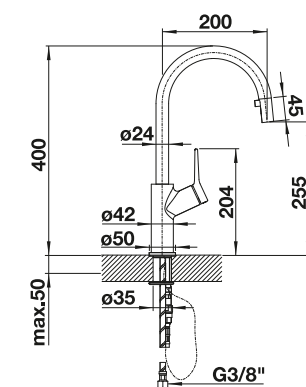

Technische Zeichnung

Durchflussmenge 9.14 l

BLANCO CARENA

- Moderne Premium-Armatur
- Bogenförmiger, hoher Auslauf für leichtes Befüllen von Töpfen und Vasen
- Hoch ansetzender, ergonomischer Bedienhebel