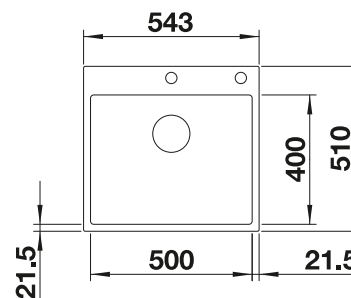

Beckentiefe 190 mm

Empfehlung optionales Zubehör

TOP-Schienen

235 906
€ 161,00

Esche-Compound-Schneidbrett

230 700
€ 207,00

Multifunktionsschale

227 689
€ 138,00