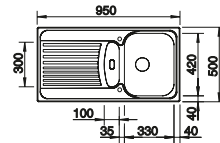

Im Lieferumfang enthalten	Mit Ablaufernbedienung		
Ablaufgarnitur mit Raumsparrohr, 3 1/2" Korbventil mit Ablaufernbedienung (Drehbetätigung)	Gelochter Einsatz aus Edelstahl, Ablaufgarnitur mit Raumsparrohr, 3 1/2" Korbventil mit Ablaufernbedienung (Drehbetätigung) für das Hauptbecken	Ablaufgarnitur mit Raumsparrohr, 3 1/2" Korbventil mit Ablaufernbedienung (Drehbetätigung)	Ablaufgarnitur mit Raumsparrohr, 3 1/2" Korbventil, Dichtung

Empfehlung optionales Zubehör		
 Schneidbrett aus massiver Buche 218313 € 92,00	 Schneidbrett aus wertigem Kunststoff in weiß 217611 € 92,00	 Geschirrkorb aus Edelstahl 220573 € 75,00

BLANCO UNIT mit BLANCO TIPO	
 BLANCOWEGA II siehe Seite 269	 BLANCO FLEXON II 60/2 siehe Seite 284