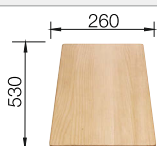

Empfehlung optionales Zubehör

Schneidbrett aus massiver
Buche

218 313

€ 92,00

Schneidbrett aus wertigem
Kunststoff in weiß

217 611

€ 92,00

Multifunktionskorb