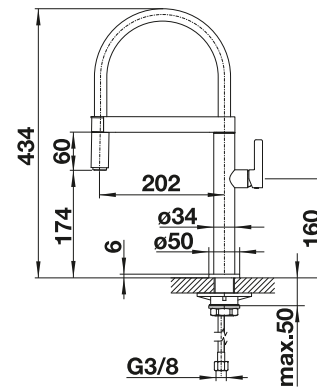

BLANCO CULINA-S Mini

- Spannungsreiches Design mit besonderen Akzenten
- Durch filigrane Edelstahlfeder Bewegungsfreiheit bis in den Beckenbereich
- Komfortable Arretierung des Schlauchs durch präzise Magnethalterung
- Besonders in der Kombination mit Oberschränken geeignet
- Komfortable Einstrahl-Mousseurbrause

Herauszieh-/ abnehmbare
Brause bzw. Auslauf

Metallische Oberfläche			UVP in € mit MwSt.
	chrom	519843	€ 778,00
	Edelstahl finish	519844	€ 990,00

Technische Zeichnung

Durchflussmenge 9.76 l

Im Lieferumfang enthalten

- Auslauf 360° schwenkbar
- Hahnlochbohrung mit Ø 35 mm erforderlich
- Kartusche mit keramischer Dichtung
- Brauseschlauch mit einer Metallfeder ummantelt
- Flexible Anschlusschläuche mit 450 mm Länge und 3/8" Überwurfmutter für besonders leichte und sichere Montage
- Patentierter Strahlregler für deutlich geringere Verkalkung
- Stabilisierungsplatte zur Erhöhung der Standfestigkeit der Küchenarmatur bei Einbau in Spülen aus Edelstahl
- Serienmäßig mit Rückflussverhinderer ausgestattet und damit eigensicher gegen Rückfließen nach EN 1717
- LGA zertifiziert
- DVGW zertifiziert

Empfehlung optionales Zubehör

128 434
€ 21,00

521 746
€ 19,00

Empfehlung Spülmittelspender

siehe Seite 273