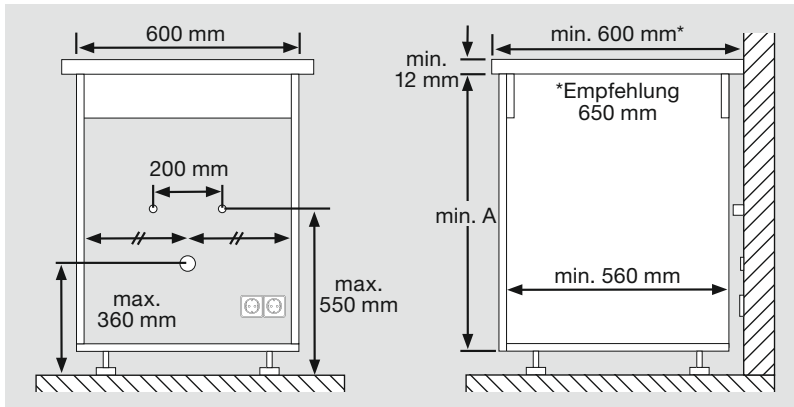

Spezielle Anforderungen und Hinweise für die Montage von BLANCO Wassersystemen:

Hot Heißwassersysteme und Filtersysteme:
Mit einem BLANCO-Abfallsystem (SELECT II Compact)

Abb. 1

Ohne Abfallsystem

Sodasysteme:
Mit einem BLANCO-Abfallsystem (SELECT II Soda)