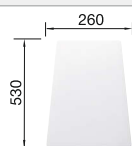

Empfehlung optionales Zubehör

Schneidbrett aus massiver
Buche

218 313

€ 92,00

Schneidbrett aus wertigem
Kunststoff in weiß

217 611

€ 92,00

Eck-Schale