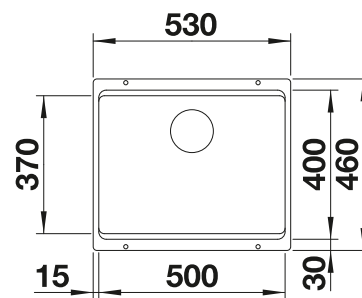

Im Lieferumfang enthalten **InFino ohne Ablaufernbedienung**

2 x ETAGON-Schienen

2 x ETAGON-Schiene aus Edelstahl, Ablaufgarnitur mit Raumsparrohr, 3 1/2" InFino-Korbventil, Befestigungsset

Technische Zeichnung