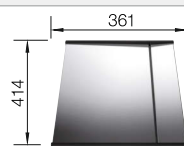

Anlegbarer Tropf aus Edelstahl

223 067

€ 324,00

BLANCO UNIT mit BLANCO CLARON-U

BLANCO drink.filter EVOL-S Pro

siehe Seite 199

BLANCO SOLON-IF

siehe Seite 293