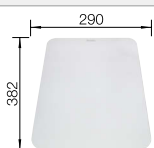

Empfehlung optionales Zubehör

Flexible Schneidauflage

225 469
€ 10,00