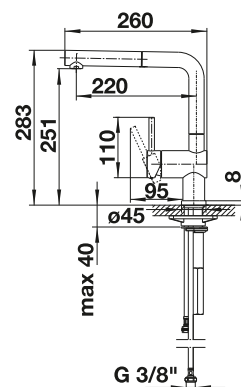

Technische Zeichnung

Durchflussmenge 9.6 l

Im Lieferumfang enthalten

- Auslauf 140° schwenkbar
- Hahnlochbohrung mit Ø 35 mm erforderlich
- Kartusche mit keramischen Dichtungen
- Brauseschlauch metallummantelt
- Flexible Anschlusschläuche mit 450 mm Länge und 3/8" Mutter für besonders leichte und sichere Montage
- Patentierter Strahlregler für deutlich geringere Verkalkung
- Stabilisierungsplatte zur Erhöhung der Standfestigkeit der Küchenarmatur bei Einbau in Spülen aus Edelstahl
- Serienmäßig mit Rückflussverhinderer ausgestattet und damit eigensicher gegen Rückfließen nach EN 1717
- LGA zertifiziert
- DVGW zertifiziert

Empfehlung optionales Zubehör

128 434
€ 21,00

521 746
€ 19,00

Schlauchführung für Küchenarmaturen

511 920
€ 21,00

Empfehlung Spülmittelspender

siehe Seite 274