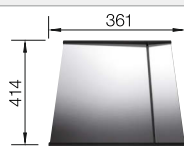

InFino ohne
Ablauffernbedienung 

Empfehlung optionales Zubehör

Schneidbrett aus Nussbaum mit
Edelstahlgriff

223 074

€ 298,00

Anlegbarer Tropf aus Edelstahl

223 067

€ 324,00