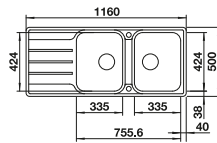

Im Lieferumfang enthalten	Mit Abflussfernbedienung	
Ablaufgarnitur mit Raumsparrohr, 2 x 3 ½" Korbventil mit Abflussfernbedienung (Drehbetätigung) für 1 Becken	Ablaufgarnitur mit Raumsparrohr, 3 ½" Korbventil mit Abflussfernbedienung (Drehbetätigung)	Ablaufgarnitur mit Raumsparrohr, 3 ½" Korbventil mit Abflussfernbedienung (Drehbetätigung)

Edelstahl Spülen

Empfehlung optionales Zubehör	BLANCO UNIT mit BLANCO LEMIS	
Geschirrkorb mit Tellerstapler 507 829 € 158,00	BLANCO TIVO-S siehe Seite 254	BLANCO SELECT II 60/2 siehe Seite 280