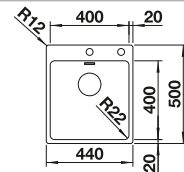

Zusätzliche Lochbohrung möglich. Die nachträgliche Lochbohrung sollte durch einen Fachbetrieb ausgeführt werden.

Im Lieferumfang enthalten

InFino mit Ablauffernbedienung

Ablaufgarnitur mit Raumsparrohr, 3 1/2" InFino-Korbventil mit Ablauffernbedienung (PushControl), Befestigungsset