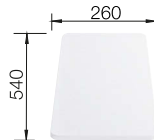

235 906
€ 161,00

Schneidbrett aus massiver Buche

225 362
€ 92,00

Schneidbrett aus wertigem Kunststoff in weiß

210 521
€ 92,00

BLANCO UNIT mit BLANCO NAYA

BLANCO LINUS-S

siehe Seite 244