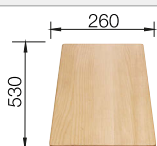

○ vorgefräste Bohrungen zum Durchschlagen oder Durchsägen
Beckentiefe 190/145 mm

Empfehlung optionales Zubehör

Schneidbrett aus massiver
Buche

218 313

€ 92,00

Schneidbrett aus wertigem
Kunststoff in weiß

217 611