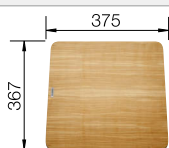

Empfehlung optionales Zubehör

Esche-Compound-Schneidbrett

229421
€ 232,00

Multifunktionschale aus
Edelstahl

223077
€ 171,00

BLANCO UNIT mit BLANCO ZENAR 5 S

BLANCO AVONA

siehe Seite 226