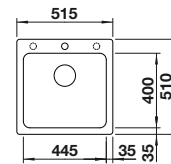

Im Lieferumfang enthalten

Ohne Ablauffernbedienung

Ablaufgarnitur mit Raumsparrohr, 3 1/2" Korbventil,