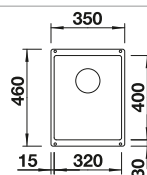

Ablaufverbindungen zum Kombinieren von zwei Einzelbecken bitte separat bestellen.

Ablaufverbindungen zum Kombinieren von zwei Einzelbecken bitte separat bestellen.

Ablaufverbindungen zum Kombinieren von zwei Einzelbecken bitte separat bestellen.

Im Lieferumfang enthalten

Ablaufgarnitur mit Raumsparrohr, 3 1/2" InFino-Korbventil

InFino ohne
Ablauffernbedienung