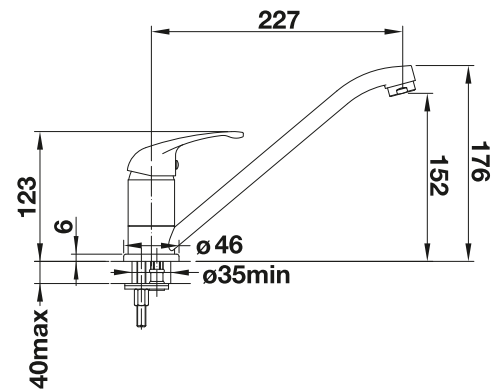

Technische Zeichnung

Durchflussmenge 15.4 l / 6.2 l

Im Lieferumfang enthalten

- Auslauf schwenkbar 360°
- Hahnlochbohrung mit $\varnothing$ 35 mm erforderlich
- BLANCO-Kartusche mit keramischen Dichtscheiben
- Flexible Anschlussschläuche mit 350 mm Länge und $\frac{3}{8}$ " Mutter für besonders leichte und sichere Montage
- LGA zertifiziert

Empfehlung optionales Zubehör

Schmutzfilter für Eckventil

128 434
€ 21,00

Strahlreglerset mit Klar- und Perlstrahlregler für Hochdruck-Armaturen, inkl. Serviceschlüssel

521 746
€ 19,00

Empfehlung Spülmittelspender

BLANCO LATO
Spülmittelspender

siehe Seite 274