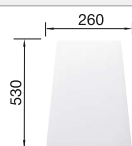

Technische Zeichnung

○ vorgefräste Bohrungen zum Durchschlagen oder Durchsägen
Beckentiefe 190/145 mm

Empfehlung optionales Zubehör

Schneidbrett aus massiver Buche

218 313
€ 92,00

Schneidbrett aus wertigem Kunststoff in weiß