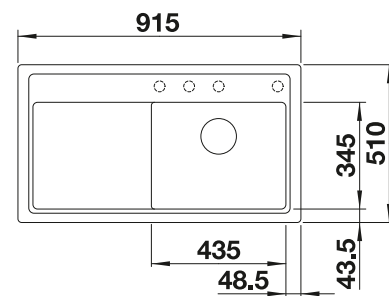

○ vorgefräste Bohrungen zum Durchschlagen oder Durchsägen
Beckentiefe 190 mm

Empfehlung optionales Zubehör

Esche-Compound-Schneidbrett

229421
€ 232,00

Multifunktionschale aus
Edelstahl

223077
€ 171,00

BLANCO UNIT mit BLANCO ZENAR 5 S

BLANCO AVONA

siehe Seite 226

BLANCO SELECT II 50/2

siehe Seite 283