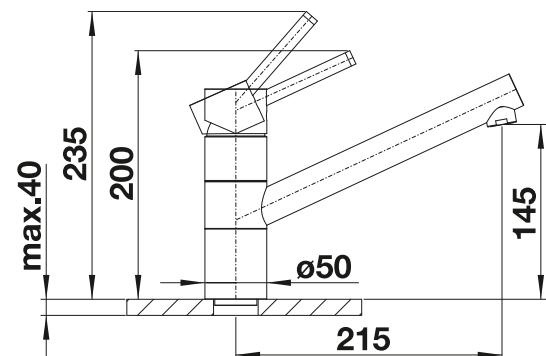

Technische Zeichnung

Durchflussmenge 14.7 l / 7 l

Im Lieferumfang enthalten

- Auslauf 360° schwenkbar
- Hahnlochbohrung mit Ø 35 mm erforderlich
- Kartusche mit keramischen Dichtungen
- Flexible Anschlusschläuche mit 750 mm Länge und 3/8" Mutter für besonders leichte und sichere Montage
- Patentierter Strahlregler für deutlich geringere Verkalkung
- Stabilisierungsplatte zur Erhöhung der Standfestigkeit der Küchenarmatur bei Einbau in Spülen aus Edelstahl
- LGA zertifiziert
- DVGW zertifiziert