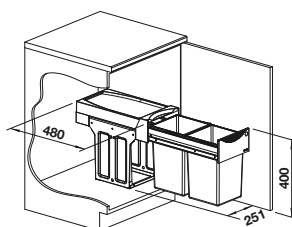

- Großes Abfallvolumen trotz kompakter Abmessungen
- Flexible Positionierung im Unterschrank
- Einfache Bodenmontage mit nur vier Schrauben
- Sehr hohe Stabilität durch U-förmiges Stahlblechprofil
- Einfach nach oben entnehmbare Eimer, dank des komfortablen Vollauszugs
- Funktionales Design aus hochwertigem Kunststoff

Unterschrank mm	300
BLANCO BOTTON II 30/2	
	526376
UVP in € mit MwSt.	€ 156,00
Eimervolumen	30 l
	<table border="1"> <tr><td>15l</td></tr> <tr><td>15l</td></tr> </table>