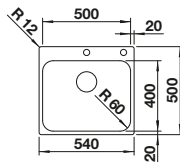

Im Lieferumfang enthalten Mit Ablauffernbedienung

Ablaufgarnitur mit Raumsparrohr, 3 1/2" Korbventil mit Ablauffernbedienung (Zugknopf), Befestigungsset
Installationshinweis:
Zusätzliche Lochbohrung möglich. Die nachträgliche Lochbohrung sollte durch einen Fachbetrieb ausgeführt werden.
Ausschnitt-Daten für alle Einbauverfahren finden Sie in unserem Internet-Download.

Empfehlung optionales Zubehör BLANCO UNIT mit BLANCO SUPRA

  Klappmatte 238 482 € 98,00	 Geschirrkorb aus Edelstahl 514 238 € 71,00	 Wellentropf 230 734 € 58,00

  BLANCO MIDA-S siehe Seite 262	 BLANCO SOLON-IF siehe Seite 293

Edelstahl Becken