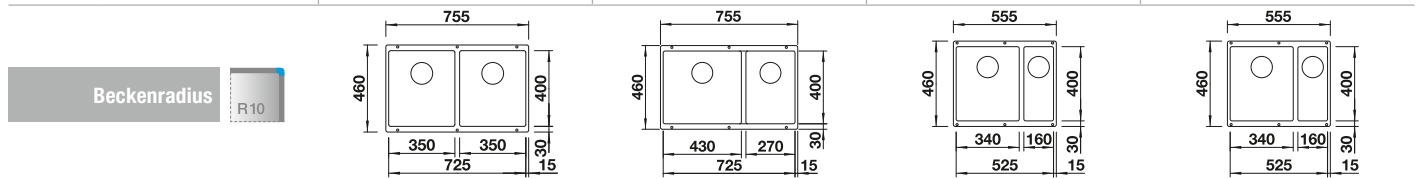

Im Lieferumfang enthalten **InFino ohne**
Ablauffernbedienung

Ablaufgarnitur mit Raumsparrohr, Ablaufverbindung, 2 x 3 1/2" InFino-Korbventil, Befestigungsset

Empfehlung optionales Zubehör

TOP-Schienen

235 906
€ 161,00

Esche-Compound-Schneidbrett

230 700
€ 207,00

Schneidbrett aus Sicherheitsglas

227 697
€ 132,00

BLANCO UNIT mit BLANCO SUBLINE-U

BLANCO LINUS-S

siehe Seite 244

BLANCO FLEXON II 60/3

siehe Seite 284