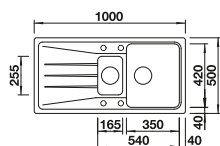

Im Lieferumfang enthalten	Ohne Ablauferrbedienung		
Multifunktionsschale aus Edelstahl, Ablaufgarnitur mit Raumsparrohr, 2 x 3 1/2" Korbventil,	Ablaufgarnitur mit Raumsparrohr, 3 1/2" Korbventil,	Ablaufgarnitur mit Raumsparrohr, 3 1/2" Korbventil,	Ablaufgarnitur mit Raumsparrohr, 3 1/2" Korbventil,

Empfehlung optionales Zubehör			BLANCO UNIT mit BLANCO SONA	
 Schneidbrett aus massiver Buche 218 313 € 92,00	 Schneidbrett aus wertigem Kunststoff in weiß 217 611 € 92,00	 Multifunktionskorb 223 297 € 118,00	 BLANCO TIVO-S siehe Seite 254	 BLANCO BOTTON Pro 60/3 Automatic siehe Seite 290