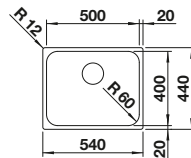

Im Lieferumfang enthalten **Ohne Ablaufernbedienung**

Ablaufgarnitur mit Raumsparrohr, 3 1/2" Korbventil, Befestigungsset
Installationshinweis:
Für Einbau von Küchenarmatur, Ablaufernbedienung oder Spülmittelspender in Schichtstoffplatten empfehlen wir ein flexibles Dichtungsband.
Ausschnitt-Daten für alle Einbauverfahren finden Sie in unserem Internet-Download.

Empfehlung optionales Zubehör

TOP-Schienen	Geschirrkorb aus Edelstahl	Wellentropf
235 906 € 161,00	514 238 € 71,00	230 734 € 58,00

BLANCO UNIT mit BLANCO SUPRA

BLANCO MIDA-S	BLANCO SOLON-IF
siehe Seite 262	siehe Seite 293