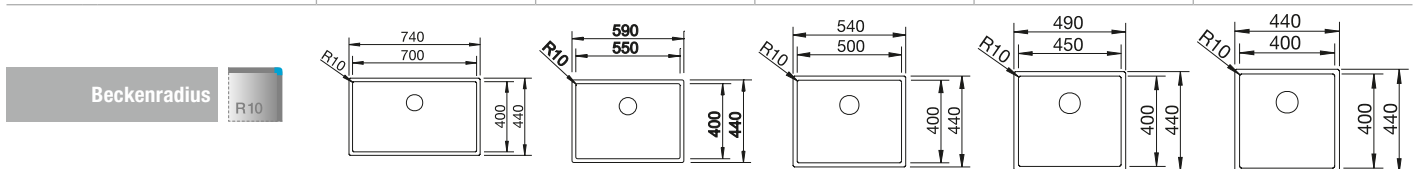

Im Lieferumfang enthalten **InFino ohne Ablaufernbedienung**

Ablaufgarnitur mit Raumsparrohr, 3 1/2" InFino-Korbventil, Befestigungsset
Installationshinweis:
Für Einbau von Küchenarmatur, Zugknopf oder Spülmittelspender in Schichtstoffplatten benötigen Sie ein flexibles Dichtungsband, Art.-Nr. 120 055.

Empfehlung optionales Zubehör			BLANCO UNIT mit BLANCO CLARON-IF	
Schneidbrett aus Nussbaum mit Edelstahlgriff	Resteschale Edelstahl	Anlegbarer Tropf aus Edelstahl	BLANCO drink.filter EVOL-S Pro	BLANCO SELECT II 60/3
223 074	219 649	223 067	siehe Seite 199	siehe Seite 280
€ 298,00	€ 267,00	€ 324,00