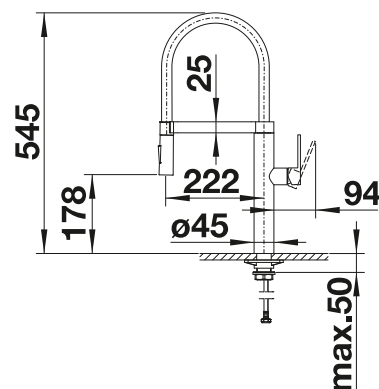

BLANCO CULINA-S

- Spannungsreiches Design mit besonderen Akzenten
- Durch filigrane Edelstahlfeder Bewegungsfreiheit bis in den Beckenbereich
- Komfortable Arretierung des Schlauchs durch präzise Magnethalterung
- Zwei Strahlarten – Brausefunktion mit Antikalk-Noppen
- Angenehmer, gebündelter Brausestrahl

reddot design award
winner 2011

iF
product design award
2012

Umschaltbare Brause

Herauszieh-/ abnehmbare Brause bzw. Auslauf

Metallische Oberfläche			UVP in € mit MwSt.
	chrom	517 597	€ 871,00
	Edelstahl finish	517 598	€ 1155,00

Technische Zeichnung

Durchflussmenge 8.5 l

Im Lieferumfang enthalten

- Auslauf 360° schwenkbar
- Hahnlochbohrung mit Ø 35 mm erforderlich
- Kartusche mit keramischen Dichtungen
- Brauseschlauch mit einer Metallfeder ummantelt
- Flexible Anschlussschläuche mit 450 mm Länge und 3/8" Mutter für besonders leichte und sichere Montage
- Stabilisierungsplatte zur Erhöhung der Standfestigkeit der Küchenarmatur bei Einbau in Spülen aus Edelstahl
- Serienmäßig mit Rückflussverhinderer ausgestattet und eigensicher gegen Rückfließen nach EN 1717
- LGA zertifiziert
- DVGW zertifiziert

Empfehlung optionales Zubehör

Schmutzfilter für Eckventil

128 434

€ 21,00

Empfehlung
Spülmittelspender

BLANCO PIONA
Spülmittelspender
siehe Seite 273