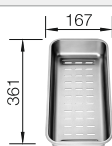

Empfehlung optionales Zubehör

Esche-Compound-Schneidbrett

229 411
€ 267,00

Multifunktionsschale aus
Edelstahl

223 077
€ 171,00

BLANCO UNIT mit BLANCO ZENAR XL 6 S

BLANCO AVONA-S

siehe Seite 225