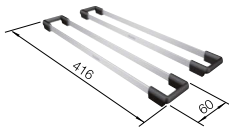

Empfehlung optionales Zubehör

TOP-Schienen

235 906
€ 161,00