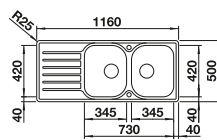

Im Lieferumfang enthalten	Mit Ablaufernbedienung		
Ausschnitt-Daten für alle Einbauverfahren finden Sie in unserem Internet-Download	Ablaufgarnitur mit Raumsparrohr, 2 x 3 ½" Korbventil mit Ablaufernbedienung (Drehbetätigung) für 1 Becken	Ablaufgarnitur mit Raumsparrohr, 3 ½" Korbventil mit Ablaufernbedienung (Drehbetätigung)	Ablaufgarnitur mit Raumsparrohr, 3 ½" Korbventil mit Ablaufernbedienung (Drehbetätigung)

Edelstahl
Spülen

Empfehlung optionales Zubehör	BLANCO UNIT mit BLANCO LANTOS	
Geschirrkorb aus Edelstahl 220573 € 75,00	BLANCOWEGA-S II siehe Seite 268	BLANCO SELECT II 60/2 siehe Seite 280