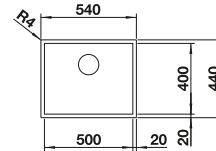

Beckenradius

R0

Hinweis: Auch in Unterbau-Ausführung erhältlich

*Hinweis zum Lieferumfang:
Für den Einsatz einer Ablaufernbedienung mit Zugknopf ist bei den IF-Modellen ohne Armaturenbank ein Nachrüst-Set erforderlich.
Empfehlung: Art.-Nr. 232 459

Für Einbau von Küchenarmatur, Ablaufernbedienung oder Spülmittelspender in Schichtstoffplatten benötigen Sie ein flexibles Dichtungsband, Art.-Nr. 120 055.

Hinweis: Auch in Unterbau-Ausführung erhältlich

*Hinweis zum Lieferumfang:
Für den Einsatz einer Ablaufernbedienung mit Zugknopf ist bei den IF-Modellen ohne Armaturenbank ein Nachrüst-Set erforderlich.
Empfehlung: Art.-Nr. 232 459

Für Einbau von Küchenarmatur, Ablaufernbedienung oder Spülmittelspender in Schichtstoffplatten benötigen Sie ein flexibles Dichtungsband, Art.-Nr. 120 055.

Im Lieferumfang enthalten

InFino ohne
Ablaufernbedienung

Ablaufgarnitur mit Raumsparrohr, 3 1/2" InFino-Korbventil, Befestigungsset