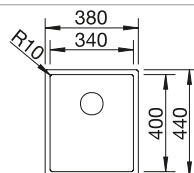

Im Lieferumfang enthalten

Ablaufgarnitur mit Raumsparrohr, 3 1/2" InFino-Korbventil, Befestigungsset

Installationshinweis:

Technischer Hinweis: Der Unterbau-Beckenrand ist an den Ecken nicht geschlossen.

InFino ohne
Ablauffernbedienung