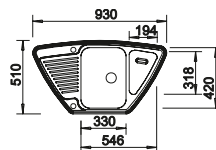

Im Lieferumfang enthalten

Mit Ablauferrbedienung

Ablaufgarnitur mit Raumsparrohr, 3 1/2" Korbventil mit Ablauferrbedienung (Drehbetätigung)
Installationshinweis:
Ausschnitt nach Schablone