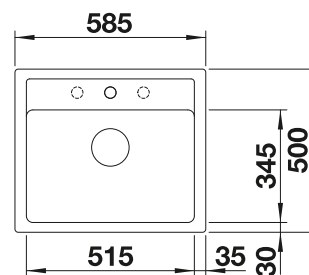

Technische Zeichnung

R20

○ vorgefräste Bohrungen zum Durchschlagen oder Durchsägen
Beckentiefe 190 mm

Empfehlung optionales Zubehör

Schneidbrett aus massiver
Buche

218 313

€ 92,00

Schneidbrett aus wertigem
Kunststoff in weiß

217 611

€ 92,00

BLANCO UNIT mit BLANCO LEGRA 6

BLANCO MIDA-S

siehe Seite 262

BLANCO BOTTON Pro 60/3
Manuell

siehe Seite 291