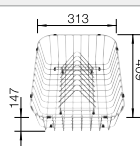

Empfehlung optionales Zubehör

Schneidbrett aus massiver Buche

232817
€ 132,00

Eck-Schale

235866
€ 82,00

Geschirrkorb mit Tellerstapler

507829
€ 158,00

BLANCO UNIT mit BLANCO DALAGO