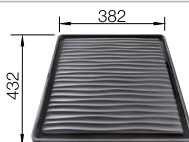

Empfehlung optionales Zubehör

Eck-Schale

235 866
€ 82,00

Geschirrkorb mit Tellerstapler

507 829
€ 158,00

Wellentropf

230 734
€ 58,00

BLANCO UNIT mit BLANCO DALAGO-F