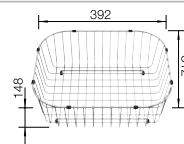

Schneidbrett aus massiver Buche
218313
€ 92,00

SmartCut-Schneidbrett aus Kunststoff
232181
€ 105,00

Geschirrkorb aus Edelstahl
220573
€ 75,00

BLANCO UNIT mit BLANCO TIPO II 6 S

BLANCOWEGA-S II
siehe Seite 268