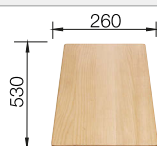

Empfehlung optionales Zubehör

Schneidbrett aus massiver
Buche

218 313

€ 92,00

Schneidbrett aus wertigem
Kunststoff in weiß

217 611

€ 92,00

Multifunktionskorb