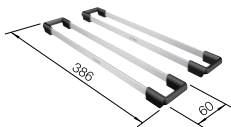

Im Lieferumfang enthalten **InFino ohne Ablaufernbedienung**

2 x ETAGON-Schienen

2 x ETAGON-Schiene aus Edelstahl, Ablaufgarnitur mit Raumsparrohr, 3 1/2" InFino-Korbventil, Befestigungsset