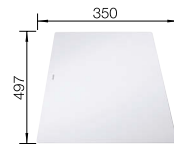

Im Lieferumfang enthalten

InFino mit
Ablauferrbedienung

Technische Zeichnung

Multifunktionsschale aus
Edelstahl

Esche-Compound-
Brückenschneidbrett

Glasschneidbrett weiß

Beckentiefe 190/145 mm

Ausschnitt-Daten für alle Einbauverfahren finden Sie in unserem Internet-Download