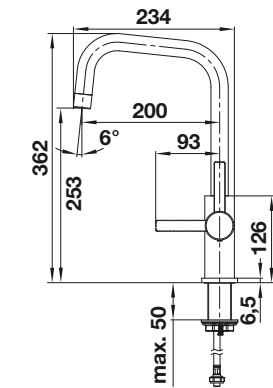

Technische Zeichnung

Durchflussmenge 14.1 l