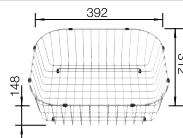

Empfehlung optionales Zubehör

SmartCut-Schneidbrett aus Kunststoff

232 181
€ 105,00

Geschirrkorb aus Edelstahl

220 573
€ 75,00

BLANCO UNIT mit BLANCO LANTOS II 6 S-IF

BLANCOWEGA-S II
siehe Seite 268

BLANCO BOTTON Pro 60/3 Automatic
siehe Seite 290