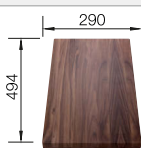

Brückenschneidbrett aus massivem Nussbaum

225 331
€ 259,00