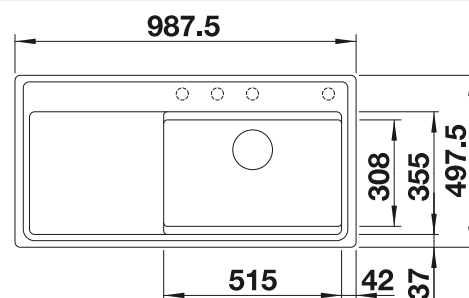

○ vorgefräste Bohrungen zum Durchschlagen oder Durchsägen
Beckentiefe 190 mm
Ausschnitt-Daten für alle Einbauverfahren finden Sie in unserem Internet-Download

Empfehlung optionales Zubehör

BLANCO UNIT mit BLANCO ZENAR XL 6 S-F DampfgarPlus

siehe Seite 225

siehe Seite 279