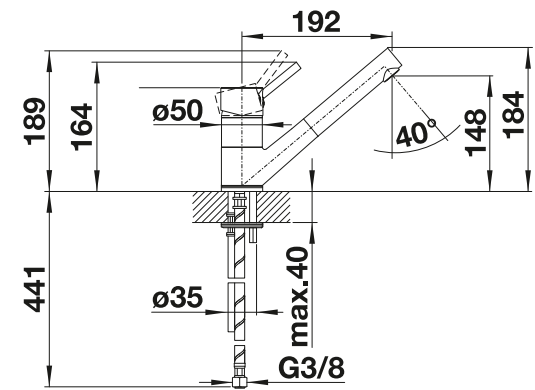

Technische Zeichnung

Durchflussmenge 11.5 l / 6.89 l

Im Lieferumfang enthalten

- Auslauf 140° schwenkbar
- Hahnlochbohrung mit Ø 35 mm erforderlich
- Kartusche mit keramischen Dichtungen
- Brauseschlauch nylonummantelt
- Flexible Anschlusschläuche mit 450 mm Länge und 3/8" Mutter für besonders leichte und sichere Montage
- Patentierter Strahlregler für deutlich geringere Verkalkung
- Stabilisierungsplatte zur Erhöhung der Standfestigkeit der Küchenarmatur bei Einbau in Spülen aus Edelstahl
- Serienmäßig mit Rückflussverhinderer ausgestattet und damit eigensicher gegen Rückfließen nach EN 1717
- LGA zertifiziert*
- DVGW zertifiziert*
- *für Hochdruck-Ausführung

Empfehlung optionales Zubehör

Schmutzfilter für Eckventil

128434
€ 21,00

Strahlreglerset mit Klar- und Perlstrahlregler für Hochdruck-Armaturen, inkl. Serviceschlüssel

521746
€ 19,00

Schlauchführung für Küchenarmaturen

511920
€ 21,00

Empfehlung Spülmittelspender

BLANCO LATO Spülmittelspender

siehe Seite 274