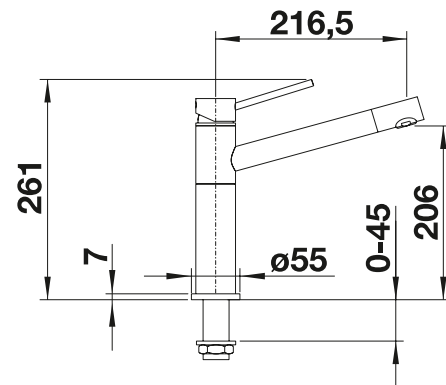

Technische Zeichnung

Durchflussmenge 14.4 l

Im Lieferumfang enthalten

- Auslauf 360° schwenkbar
- Hahnlochbohrung mit $\varnothing$ 35 mm erforderlich
- Kartusche mit keramischen Dichtungen
- Flexible Anschlusschläuche mit 450 mm Länge und $\frac{3}{8}$ " Mutter für besonders leichte und sichere Montage
- Patentierter Strahlregler für deutlich geringere Verkalkung
- Stabilisierungsplatte zur Erhöhung der Standfestigkeit der Küchenarmatur bei Einbau in Spülen aus Edelstahl
- LGA zertifiziert
- DVGW zertifiziert

Empfehlung optionales Zubehör

128 434
€ 21,00

521 746
€ 19,00

Empfehlung Spülmittelspender

siehe Seite 274