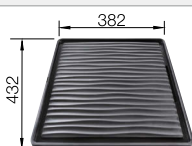

Empfehlung optionales Zubehör

Esche-Compound-Schneidbrett

230 700
€ 207,00

Wellentopf

230 734
€ 58,00

Schneidbrett aus Sicherheitsglas

227 697
€ 132,00

BLANCO UNIT mit BLANCO ETAGON 500-F