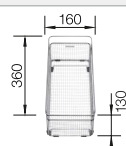

Multifunktionskorb

223 297

€ 118,00

BLANCO UNIT mit BLANCO LEXA 6 S