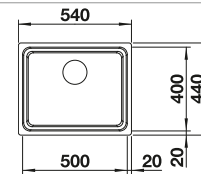

Im Lieferumfang enthalten InFino ohne Ablauffernbedienung

2 x ETAGON-Schiene aus Edelstahl, Ablaufgarnitur mit Raumsparrohr, 3 1/2" InFino-Korbventil, Befestigungsset
Für Einbau von Küchenarmatur, Ablauffernbedienung oder Spülmittelspender in Schichtstoffplatten empfehlen wir ein flexibles Dichtungsband. Ausschnitt-Daten für alle Einbauverfahren finden Sie in unserem Internet-Download.