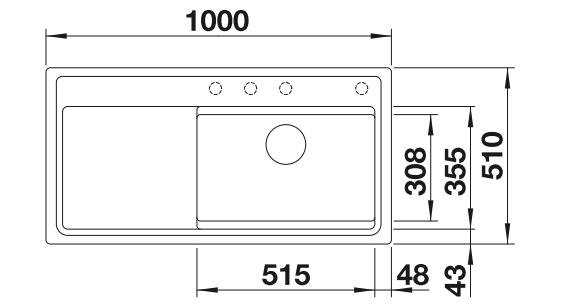

Technische Zeichnung

○ vorgefräste Bohrungen zum Durchschlagen oder Durchsägen
Beckentiefe 190 mm