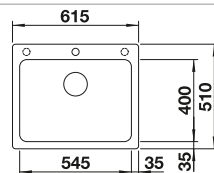

Im Lieferumfang enthalten

Ohne Ablauffernbedienung

Ablaufgarnitur mit Raumsparrohr, 3 1/2" Korbventil,