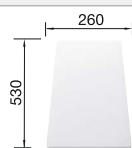

Im Lieferumfang enthalten	Ohne Ablauffernbedienung
Ablaufgarnitur mit Raumsparrohr, 3 ½" Korbventil	

Edelstahl
Becken

Empfehlung optionales Zubehör

Schneidbrett aus massiver Buche
218 313
€ 92,00

Schneidbrett aus wertigem Kunststoff in weiß
217 611
€ 92,00