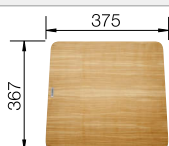

Esche-Compound-Schneidbrett

229421
€ 232,00