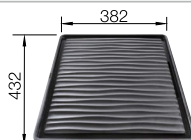

Empfehlung optionales Zubehör

SmartCut-Schneidbrett aus Kunststoff

232 181
€ 105,00

Geschirrkorb aus Edelstahl

220 573
€ 75,00

Wellentropf

230 734
€ 58,00

BLANCO UNIT mit BLANCO LANTOS 6-IF