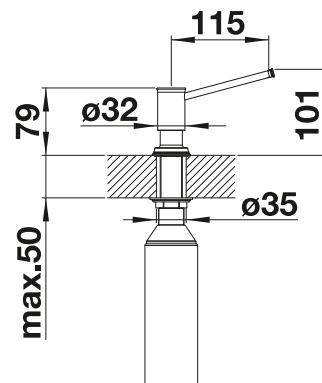

Technische Zeichnung

Bitte beachten: $\varnothing$ 35 mm Hahnloch erforderlich
Flascheninhalt: 500 ml