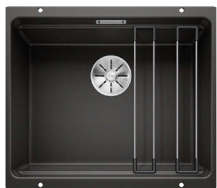

Entdecken Sie die faszinierende Farbpalette von SILGRANIT®.

Die schönen, glatten Oberflächen von Silgranit sind in vielen designorientierten, beständigen Farben erhältlich. Farbe ist ein wichtiger Bestandteil unseres Lebens, insbesondere in unserem Zuhause. Sie ist ein grundlegender Aspekt der Inneneinrichtung, und wir verwenden Farbe als eine Form des kreativen Ausdrucks. Sie hat die Kraft, unsere Laune zu heben, uns mit Energie zu versorgen, zu beruhigen und uns aufzuwecken.

Lassen Sie sich inspirieren und schaffen Sie dank der Auswahl an Farbtönen von Silgranit, die in unserem Sortiment an Becken, Spülen und Armaturen erhältlich sind, eine Küche, die bezaubert.

schwarz