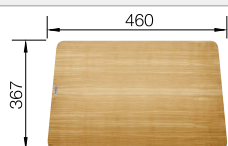

Empfehlung optionales Zubehör

Esche-Compound-Schneidbrett

229 411

€ 267,00

Multifunktionsschale aus
Edelstahl

223 077

€ 171,00

BLANCO UNIT mit BLANCO ZENAR XL 6 S-F