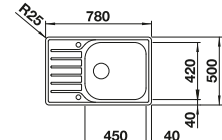

Im Lieferumfang enthalten	Mit Ablaufernbedienung		
Ausschnitt-Daten für alle Einbauverfahren finden Sie in unserem Internet-Download	Ablaufgarnitur mit Raumsparrohr, 2 x 3 ½" Korbventil mit Ablaufernbedienung (Drehbetätigung) für 1 Becken	Ablaufgarnitur mit Raumsparrohr, 3 ½" Korbventil mit Ablaufernbedienung (Drehbetätigung)	Ablaufgarnitur mit Raumsparrohr, 3 ½" Korbventil mit Ablaufernbedienung (Drehbetätigung)

Edelstahl
Spülen

Empfehlung optionales Zubehör	BLANCO UNIT mit BLANCO LANTOS	
Geschirrkorb aus Edelstahl 220573 € 75,00	BLANCOWEGA-S II siehe Seite 268	BLANCO SELECT II 60/2 siehe Seite 280