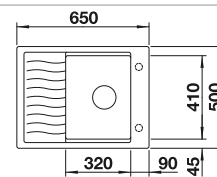

BLANCO ELON SILGRANIT

- Kompakte Einbeckenspüle, auch für kleine Küchen geeignet
- Praktisches und komfortables XL-Becken
- Clever erweiterbare Abtropffläche durch verschiebbares Tropfgitter aus Edelstahl
- Modernes, wellenförmiges Design von Spüle und Zubehör, passend aufeinander abgestimmt
- Multifunktionales Tropfgitter aus Edelstahl im Lieferumfang enthalten
- Hochwertige Ausstattung mit Ablauffernbedienung und Ablaufsystem InFino - elegant integriert und pflegeleicht
- Seitliche Batteriebank, praktisch auch zum Vorfenstereinbau
- Reversibel einbaubar

Unterschrank mm	600	450
BLANCO ELON	XL 6 S	45 S
Einbau von oben		
	reversibel	reversibel
schwarz	525 882	525 879
anthrazit	524 834	524 814
felsgrau	524 835	524 815
NEU vulkangrau	527 253	527 251
alumetallic	524 836	524 816
weiß	524 838	524 818
NEU softweiß	527 070	527 068
tartufo	524 841	524 821
cafe	524 843	524 823
UVP in € mit MwSt.	€ 709,00	€ 638,00
Beckentiefe	190 mm	190 mm

Beckenradius R10
vorgefräste Bohrungen zum Durchschlagen oder Durchsägen

Im Lieferumfang enthalten

Tropfgitter aus Edelstahl, Ablaufgarnitur mit Raumsparrohr, 3 1/2" InFino-Korbventil mit integrierter Ablauffernbedienung (Drehknopf)

InFino mit Ablauffernbedienung

Empfehlung optionales Zubehör

Schneidbrett aus massiver Buche
218 313
€ 92,00

Schneidbrett aus wertigem Kunststoff in weiß
217 611
€ 92,00

Multifunktionsschale
227 689
€ 138,00

BLANCO UNIT mit BLANCO ELON

BLANCO CARENA-S Vario
siehe Seite 237

BLANCO SELECT II XL 60/3 Orga
siehe Seite 279

SILGRANIT
Spülen