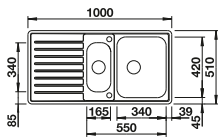

Im Lieferumfang enthalten	InFino mit Ablauferrbedienung
Ausschnitt-Daten für alle Einbauverfahren finden Sie in unserem Internet-Download	
Gelochte Funktionsschale aus Edelstahl, Ablaufgarnitur mit Raumsparrohr, 2 x 3 ½" InFino-Korbventil mit Ablauferrbedienung (Drehbetätigung) für das Hauptbecken	Gelochter Einsatz aus Edelstahl, Ablaufgarnitur mit Raumsparrohr, 3 ½" InFino-Korbventil mit Ablauferrbedienung (Drehbetätigung)
	Ablaufgarnitur mit Raumsparrohr, 3 ½" InFino-Korbventil mit Ablauferrbedienung (Drehbetätigung)

Empfehlung optionales Zubehör	BLANCO UNIT mit BLANCO CLASSIC Pro	
 Geschirrkorb mit Tellerstapler 507 829 € 158,00	 BLANCO JANDORA-S siehe Seite 252	 BLANCO SELECT II 60/2 Orga siehe Seite 279