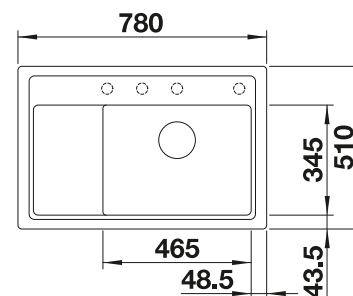

○ vorgefräste Bohrungen zum Durchschlagen oder Durchsägen
Beckentiefe 190 mm

Empfehlung optionales Zubehör

Multifunktionsschale aus
Edelstahl
223077
€ 171,00

BLANCO UNIT mit BLANCO ZENAR XL 6 S Compact

BLANCO AVONA-S
siehe Seite 225

BLANCO SELECT II 60/2
siehe Seite 280