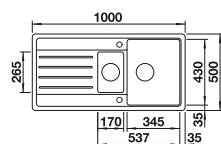

Im Lieferumfang enthalten	Ohne Ablauffernbedienung		
Ablaufgarnitur mit Raumsparrohr, 2 x 3 1/2" Korbventil	Ablaufgarnitur mit Raumsparrohr, 3 1/2" Korbventil	Ablaufgarnitur mit Raumsparrohr, 2 x 3 1/2" Korbventil	Ablaufgarnitur mit Raumsparrohr, 3 1/2" Korbventil