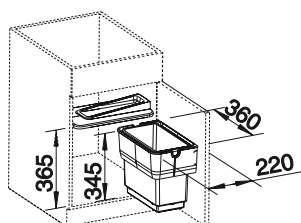

- Kompaktes System zum direkten Anbau an die Schranktür
- Ein Model für 45er, 50er und 60er Unterschränke
- Einfach nach oben entnehmbarer Eimer
- Öffnet bequem mit der Schranktür
- Abnehmbare Deckel mit praktischer Ablage für leichte Gegenstände, z.B. Schwämme
- Stufenlos verstellbar: auch für Kassettentüren geeignet

Unterschrank mm	450
BLANCO SINGOLO	
	512880
UVP in € mit MwSt.	€ 82,00
Eimervolumen	14 l
	14 l