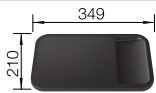

Empfehlung optionales Zubehör

SmartCut-Schneidbrett aus Kunststoff

232 181
€ 105,00

Geschirrkorb aus Edelstahl

220 573
€ 75,00

BLANCO UNIT mit BLANCO LANTOS II 6 S-IF

BLANCOWEGA-S II
siehe Seite 268

BLANCO BOTTON Pro 60/3 Automatic
siehe Seite 290