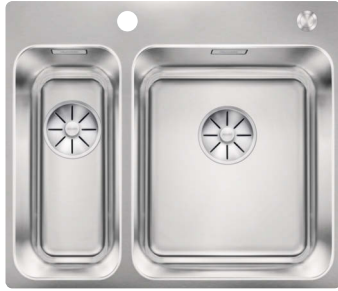

BLANCO SOLIS-IF/A

Edelstahl

- Harmonisches Zusammenspiel funktionaler und optischer Elemente
- Hochwertige Ausstattung mit verdecktem Überlauf C-overflow und InFino Ablaufsystem mit der flachen und intuitiven Ablauferrbedienung PushControl
- Großes Beckenvolumen und praktisch nutzbare Bodenfläche
- Eleganter IF-Flachrand für den flächenbündigen und Einbau von oben
- Funktionales Zubehör optional erhältlich

Unterschrank mm	600	600	450
BLANCO SOLIS-IF/A	340/180-IF/A	500-IF/A	400-IF/A
IF-Flachrand			
	Hauptbecken rechts		
Bürstfinish	526132	526124	526119
UVP in € mit MwSt.	€ 1052,00	€ 714,00	€ 649,00
Beckentiefe	185/125 mm	185 mm	185 mm

Beckenradius	340/180-IF/A	500-IF/A	400-IF/A

Im Lieferumfang enthalten	InFino mit Ablauferrbedienung		
Zusätzliche Lochbohrung möglich. Die nachträgliche Lochbohrung sollte durch einen Fachbetrieb ausgeführt werden.	Ablaufgarnitur mit Raumsparrohr, 2 x 3 1/2" InFino-Korbventil mit Ablauferrbedienung (PushControl), Befestigungsset	Ablaufgarnitur mit Raumsparrohr, 3 1/2" InFino-Korbventil mit Ablauferrbedienung (PushControl), Befestigungsset	Ablaufgarnitur mit Raumsparrohr, 3 1/2" InFino-Korbventil mit Ablauferrbedienung (PushControl), Befestigungsset

Empfehlung optionales Zubehör			BLANCO UNIT mit BLANCO SOLIS-IF/A	
 Schneidbrett aus Bambus 239 449 € 70,00	 TOP-Schienen 235 906 € 161,00	 Abtropfwanne 513 485 € 129,00	 BLANCO CANDOR-S siehe Seite 249	 BLANCO FLEXON II 60/3 siehe Seite 284

Edelstahl Becken