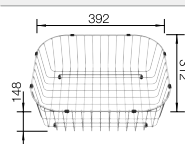

Empfehlung optionales Zubehör

Geschirrkorb aus Edelstahl

220573

€ 75,00