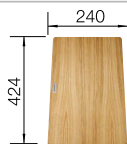

Beckentiefe 200 mm
Radius Ausschnitt: 20 mm

Empfehlung optionales Zubehör

Esche-Compound-Schneidbrett

230 700
€ 207,00

Wellentropf

230 734
€ 58,00

Schneidbrett aus Sicherheitsglas

227 697
€ 132,00