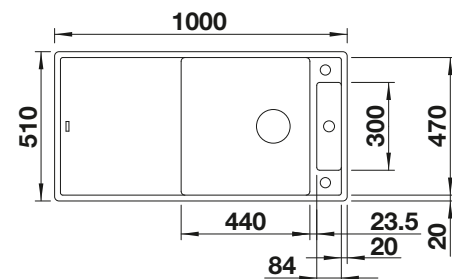

oder

Glasschneidbrett, Ablaufgarnitur mit Raumsparrohr, 3 1/2" InFino-Korbventil mit integrierter Ablaufernbedienung (Drehknopf)

Beckentiefe 190/45 mm

Empfehlung optionales Zubehör

BLANCO UNIT mit BLANCO AXIA III XL 6 S