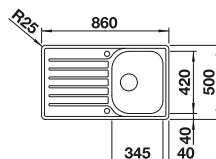

Im Lieferumfang enthalten

Ablaufgarnitur mit Raumsparrohr, 3 1/2" Korbventil mit Abfluffernbedienung (Drehbetätigung)
Installationshinweis:
Ausschnitt-Daten für alle Einbauverfahren finden Sie in unserem Internet-Download

Mit Abfluffernbedienung

Edelstahl
Spülen