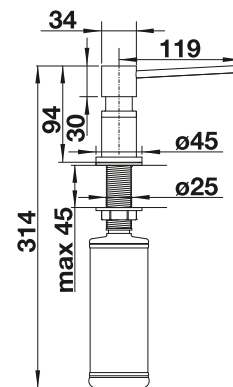

Technische Zeichnung

- Hahnlochbohrung mit $\varnothing$ 35 mm erforderlich
- Flascheninhalt: 300 ml