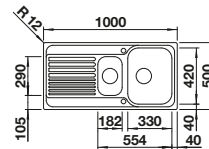

BLANCO TIPO II 6 S

Edelstahl

- Funktionales Design
- Großes Spülbecken mit Zusatzbecken
- Gelochte Funktionsschale aus Edelstahl
- Mit 3 1/2" Korbventil
- Reversibler Einbau möglich

Unterschrank mm	600
BLANCO TIPO II 6 S	
Einbau von oben	
	reversibel
Naturfinish	526622
UVP in € mit MwSt.	€ 394,00
Beckentiefe	170/90 mm

Im Lieferumfang enthalten

Gelochte Schale aus Edelstahl, Ablaufgarnitur mit Raumparrohr, 2 x 3 1/2" Korbventil mit Ablauffernbedienung (Drehbetätigung) für das Hauptbecken

Empfehlung optionales Zubehör

BLANCO UNIT mit BLANCO TIPO II 6 S