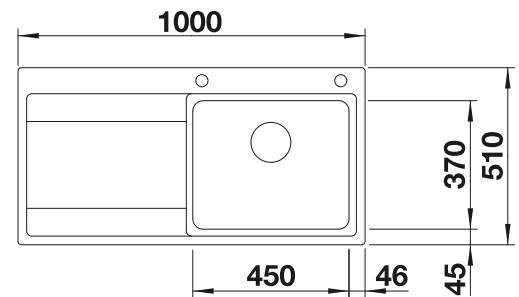

Beckentiefe 195 mm

Keine zusätzlichen Lochbohrungen bauseits möglich.
Beim Einsatz eines Spülmittelspenders muss die Ablauffernbedienung durch den Spülmittelspender und das Ablaufsystem InFino mit Ablauffernbedienung durch ein Ablaufsystem InFino Manuell ohne Ablauffernbedienung ersetzt werden.

Bitte kontaktieren Sie uns - wir helfen Ihnen gerne weiter.
Die Artikelnummer des Ablaufsystems InFino Manuell ohne Ablauffernbedienung erhalten Sie auf Anfrage.

Edelstahl
Spülen

Empfehlung optionales Zubehör

Schneidbrett aus Sicherheitsglas in Silber

230 970
€ 161,00

Multifunktionsschale

231 396
€ 154,00

Klappmatte

238 483
€ 98,00

BLANCO UNIT mit BLANCO DIVON II 5 S-IF

BLANCO LINEE-S

siehe Seite 220

BLANCO SELECT II 50/2

siehe Seite 283