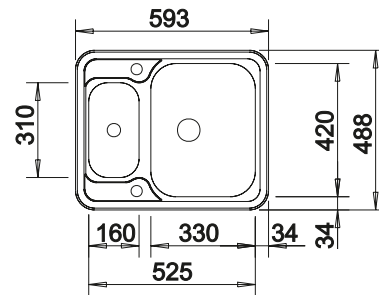

Technische Zeichnung

Beckentiefe 160/130 mm

Ausschnitt-Daten für alle Einbauverfahren finden Sie in unserem Internet-Download

Empfehlung optionales Zubehör

SmartCut-Schneidbrett aus Kunststoff

232 181
€ 105,00

Geschirrkorb aus Edelstahl

220 573
€ 75,00

Wellentropf

230 734
€ 58,00

BLANCO UNIT mit BLANCO LANTOS 6-IF

BLANCOWEGA-S II

siehe Seite 268

BLANCO SELECT II 60/3

siehe Seite 280