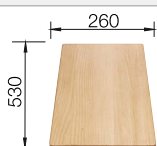

Empfehlung optionales Zubehör

Schneidbrett aus massiver
Buche

218 313

€ 92,00

Schneidbrett aus wertigem
Kunststoff in weiß

217 611

€ 92,00

Multifunktionsschale aus
Edelstahl