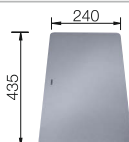

Beckentiefe 200 mm

Empfehlung optionales Zubehör

Schneidbrett aus massiver
Buche

514544

€ 92,00

Schneidbrett aus Sicherheitsglas

227699

€ 132,00