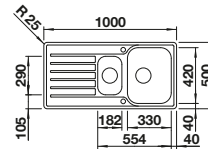

BLANCO LANTOS II 6 S-IF

Edelstahl

- Breites Sortiment an Spülbecken mit klaren Formen
- Eleganter IF-Einbaurand für einen flächenbündigen Einbau sowie für den Einbau von oben
- Praktisches Zusatzbecken mit gelochter Funktionsschale aus Edelstahl
- Benutzerfreundlich dank großer Abtropffläche
- Reversibler Einbau möglich
- Mit 3 1/2"-Siebkörbchen aus Edelstahl

Unterschrank mm	600
BLANCO LANTOS II 6 S-IF	
IF-Flachrand	
Bürstfinish	reversibel 526628
UVP in € mit MwSt.	€ 682,00
Beckentiefe	170/90 mm

Im Lieferumfang enthalten

Gelochte Schale aus Edelstahl, Ablaufgarnitur mit Raumparrohr, 2 x 3 1/2" Korbventil mit Ablassfernbedienung (Drehbetätigung) für das Hauptbecken

Empfehlung optionales Zubehör

232 181
€ 105,00

220 573
€ 75,00

BLANCO UNIT mit BLANCO LANTOS II 6 S-IF

Edelstahl
Spülen