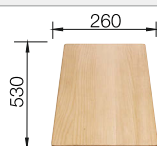

Empfehlung optionales Zubehör

Schneidbrett aus massiver
Buche

218 313
€ 92,00

Schneidbrett aus wertigem
Kunststoff in weiß

217 611
€ 92,00

Eck-Schale

235 866
€ 82,00

BLANCO UNIT mit BLANCO METRA XL 6 S