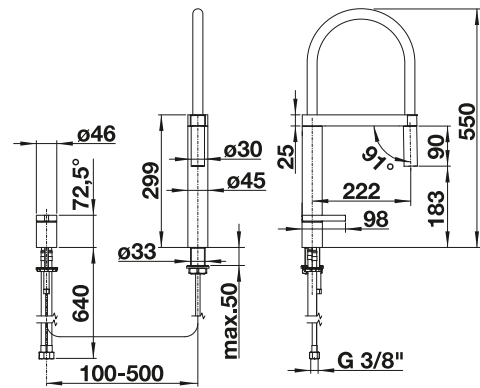

Focus Open 2014
Special Mention

Herauszieh-/ abnehmbare
Brause bzw. Auslauf

Metallische Oberfläche			UVP in € mit MwSt.
	chrom	519782	€ 1020,00
	Edelstahl seidenmatt	519784	€ 1766,00

Technische Zeichnung