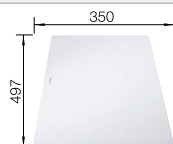

Glasschneidbrett weiß

Esche-Compound-Brückenschneidbrett, Ablaufgarnitur mit Raumsparrohr, 3 1/2" InFino-Korbventil mit integrierter Ablaufernbedienung (Drehknopf)

oder

Glasschneidbrett, Ablaufgarnitur mit Raumsparrohr, 3 1/2" InFino-Korbventil mit integrierter Ablaufernbedienung (Drehknopf)