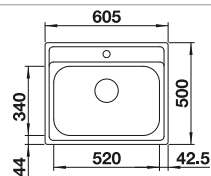

Im Lieferumfang enthalten	Ohne Ablauffernbedienung
Ablaufgarnitur mit Raumsparrohr, 3 ½" Korbventil	

Edelstahl
Becken