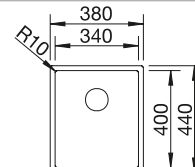

Im Lieferumfang enthalten

Ablaufgarnitur mit Raumsparrohr, 3 1/2" InFino-Korbventil, Befestigungsset

Installationshinweis:

Technischer Hinweis: Der Unterbau-Beckenrand ist an den Ecken nicht geschlossen.

InFino ohne
Ablauffernbedienung