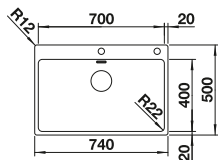

Beckenradius

Zusätzliche Lochbohrung möglich. Die nachträgliche Lochbohrung sollte durch einen Fachbetrieb ausgeführt werden.

Ausschnitt-Daten für alle Einbauverfahren finden Sie in unserem Internet-Download.