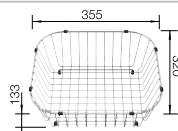

Geschirrkorb aus Edelstahl

514238
€ 71,00