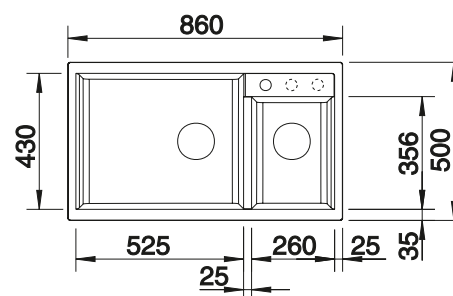

Technische Zeichnung

○ vorgefräste Bohrungen zum Durchschlagen oder Durchsägen
Beckentiefe 190/190 mm
Nachrüstset für Abfluffernbedienung optional erhältlich.

Empfehlung optionales Zubehör

Schneidbrett aus massiver
Buche

218 313
€ 92,00

Schneidbrett aus wertigem
Kunststoff in weiß

217 611
€ 92,00

Eck-Schale

235 866
€ 82,00

BLANCO UNIT mit BLANCO METRA 9

BLANCO LINUS-S

siehe Seite 244

BLANCO BOTTON II 30/2

siehe Seite 292