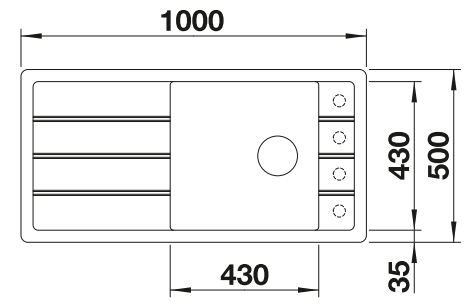

○ vorgefräste Bohrungen zum Durchschlagen oder Durchsägen
Beckentiefe 200 mm

Empfehlung optionales Zubehör

Schneidbrett aus massiver Esche
237 118
€ 186,00

Schneidbrett aus massiver Esche mit Ornament-Dekor
237 591
€ 201,00