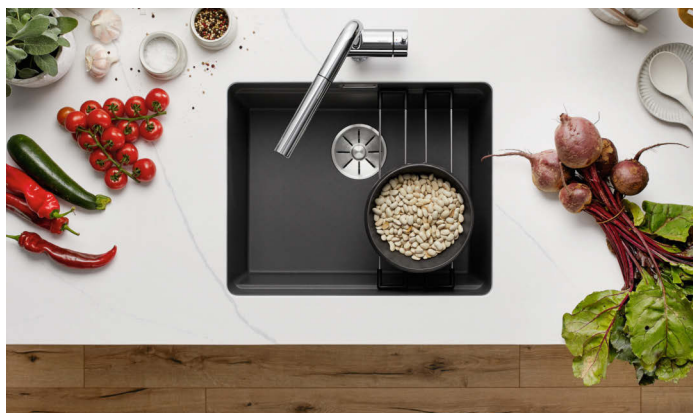

NICHT NUR EIN SPÜLBECKEN.

Einige der beliebtesten SILGRANIT® Becken.

ETAGON

Gibt Raum für elegante Brillanz.

Die clever gestaltete Serie der ETAGON-Spülbecken mit zwei vielseitigen Schienen ermöglicht paralleles Arbeiten auf drei Ebenen. Das erhöht den Komfort und die Effizienz.