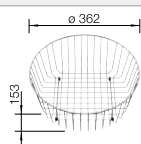

Empfehlung optionales Zubehör

Geschirrkorb aus Edelstahl

220574

€ 62,00