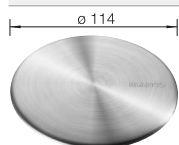

517 666

UVP in € mit MwSt.

€ 27,00

Wellentropf

- Außergewöhnliches, attraktives Design in Wellenoptik
- Hohe Funktionalität durch sehr gute Ablaufwirkung und sicheren Stand für das Geschirrgut
- Ideale Ergänzung zu Becken im Unterbau und mit IF-Flachrand