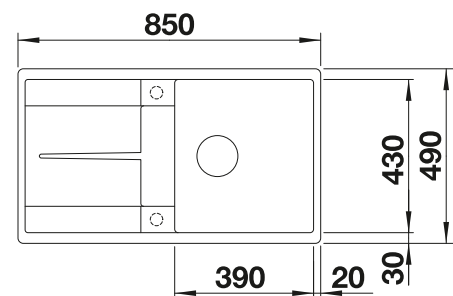

Technische Zeichnung

○ vorgefräste Bohrungen zum Durchschlagen oder Durchsägen
Beckentiefe 190 mm
Ausschnitt-Daten für alle Einbauverfahren finden Sie in unserem Internet-Download

Empfehlung optionales Zubehör

235 866
€ 82,00

223 297
€ 118,00

507 829
€ 158,00

BLANCO UNIT mit BLANCO METRA 5 S-F

siehe Seite 247

siehe Seite 283