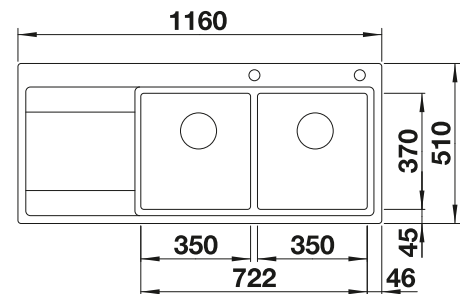

Beckentiefe 195/195 mm

Keine zusätzlichen Lochbohrungen bauseits möglich.
Beim Einsatz eines Spülmittelspenders muss die Ablauffernbedienung durch den Spülmittelspender und das Ablaufsystem InFino mit Ablauffernbedienung durch ein Ablaufsystem InFino Manuell ohne Ablauffernbedienung ersetzt werden.

Bitte kontaktieren Sie uns - wir helfen Ihnen gerne weiter.
Die Artikelnummer des Ablaufsystems InFino Manuell ohne Ablauffernbedienung erhalten Sie auf Anfrage.

Edelstahl
Spülen

Empfehlung optionales Zubehör

Schneidbrett aus Sicherheitsglas in Silber

230 970
€ 161,00

Multifunktionsschale

231 396
€ 154,00

Klappmatte

238 483
€ 98,00

BLANCO UNIT mit BLANCO DIVON II 8 S-IF

BLANCO LINEE-S

siehe Seite 220

BLANCO FLEXON II Low 80/3

siehe Seite 287