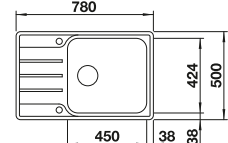

Im Lieferumfang enthalten	Mit Abflussfernbedienung	
Ablaufgarnitur mit Raumsparrohr, 2 x 3 ½" Korbventil mit Abflussfernbedienung (Drehbetätigung) für 1 Becken	Ablaufgarnitur mit Raumsparrohr, 3 ½" Korbventil mit Abflussfernbedienung (Drehbetätigung)	Ablaufgarnitur mit Raumsparrohr, 3 ½" Korbventil mit Abflussfernbedienung (Drehbetätigung)

Edelstahl Spülen

Empfehlung optionales Zubehör	BLANCO UNIT mit BLANCO LEMIS	
Geschirrkorb mit Tellerstapler 507 829 € 158,00	BLANCO TIVO-S siehe Seite 254	BLANCO SELECT II 60/2 siehe Seite 280