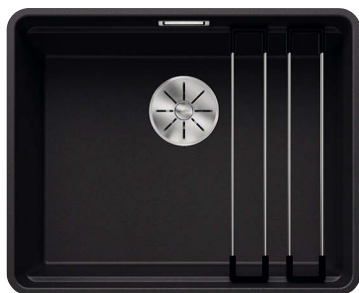

BLANCO UNIT mit BLANCO ETAGON 500-U

BLANCO drink.filter EVOL-S Pro

siehe Seite 199

BLANCO SELECT II 60/3 Orga

siehe Seite 279

BLANCO ETAGON 500-F

SILGRANIT

- Großzügiges, abgestuftes Becken mit zusätzlicher Funktionalität
- Integrierte Stufe schafft eine zusätzliche Funktionsebene
- Durchdachtes Systemkonzept mit vielseitig verwendbaren ETAGON-Schienen
- Hochwertige Ausstattung mit Überlauf C-overflow und Ablaufsystem InFino – elegant integriert und pflegeleicht
- Für den Unterbau, besonders in der Kombination mit hochwertigen Arbeitsplatten geeignet