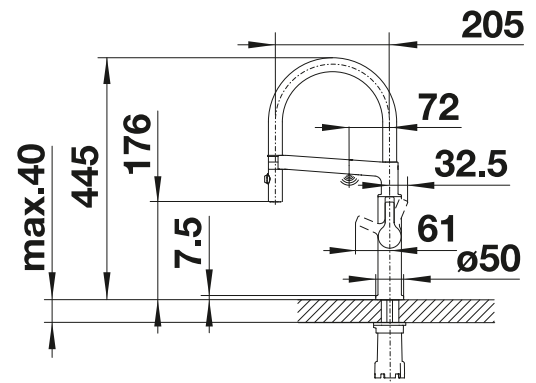

BLANCO SOLENTA-S Senso Hebel rechts

Herauszieh-/ abnehmbare Brause bzw. Auslauf

Senso

Stromversorgung

- Semiprofessionelles Design mit hohem Bedienkomfort
- Manuelle oder kontaktlose Start-Stopp-Bedienung mit Sensortechnologie
- Naherkennungs-Sensor im Brausearm verhindert Fehlauflösungen
- Hochwertiger Edelstahlschlauchüberzug für mehr Stabilität, Leichtgängigkeit und einfache Reinigung
- Ausziehbare Zweistrahlnbrause mit Magnethalterung: einfaches Umschalten von Perlstrahl auf kräftigen Spülstrahl
- PVD steel - reinigungsfreundlich und hohe Verschleißfestigkeit

PVD			UVP in € mit MwSt.
	PVD steel	522407	€ 2224,00
Metallische Oberfläche			UVP in € mit MwSt.
	chrom	522406	€ 1484,00

Technische Zeichnung

Durchflussmenge 6.9 l

Im Lieferumfang enthalten

- Vorbereitet zum Anschluss an 230V mit Netzgerät
- Auslauf 140° schwenkbar
- Hahnlochbohrung mit Ø 35 mm erforderlich
- Kartusche mit keramische Dichtungen
- Brauseschlauch mit Ummantelung aus Edelstahl-Segmenten
- Flexible Anschlussschläuche mit 450 mm Länge und 3/8" Mutter für besonders leichte und sichere Montage
- Netzgerät zum Anschluss an 230 V
- Patentierter Strahlregler für deutlich geringere Verkalkung
- Stabilisierungsplatte zur Erhöhung der Standfestigkeit der Küchenarmatur bei Einbau in Spülen in Edelstahl
- Serienmäßig mit Rückflussverhinderer ausgestattet und damit eigensicher gegen Rückfließen nach EN 1717
- LGA zertifiziert
- DVGW zertifiziert

Empfehlung optionales Zubehör

Schmutzfilter für Eckventil

128434

€ 21,00

Empfehlung Spülmittelspender

BLANCO LATO
Spülmittelspender
siehe Seite 274