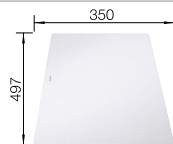

Glasschneidbrett weiß

Esche-Compound-Brückenschneidbrett, Ablaufgarnitur mit Raumsparrohr, 3 1/2" InFino-Korbventil mit integrierter Ablaufernbedienung (Drehknopf)

oder

Glasschneidbrett, Ablaufgarnitur mit Raumsparrohr, 3 1/2" InFino-Korbventil mit integrierter Ablaufernbedienung (Drehknopf)