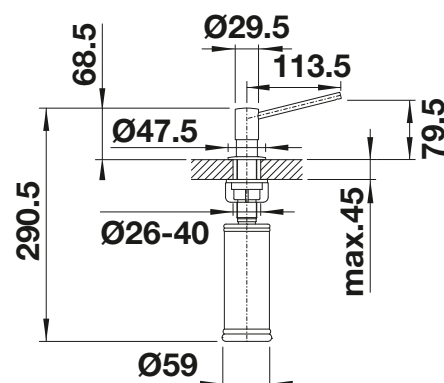

Technische Zeichnung

- Hahnlochbohrung mit $\text{Ø} 35$ mm erforderlich
- Flascheninhalt: 300 ml