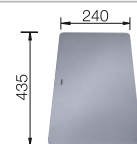

Beckentiefe 200 mm
Radius Ausschnitt: 20 mm

Empfehlung optionales Zubehör

Esche-Compound-Schneidbrett

230 700
€ 207,00

Wellentropf

230 734
€ 58,00

Schneidbrett aus Sicherheitsglas

227 697
€ 132,00