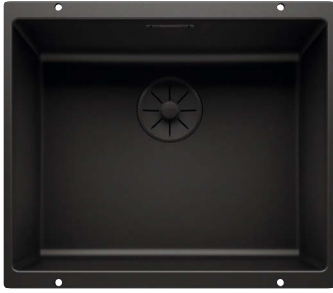

BLANCO SUBLINE 500-U Black Edition

SILGRANIT

- Harmonisch abgestimmter Look für moderne Küchenplanungen
- Hochwertige Ausstattung in zeitlos schönem schwarz matt (Überlauf C-overflow und Ablaufsystem InFino)
- Unterbaubecken für gestalterisch hohe Ansprüche
- Zeitlos elegante, geradlinige Beckenform

NEU

SILGRANIT
Becken

600 mm
Unterschrank

Unterbau

Im Lieferumfang enthalten			UVP in € mit MwSt.
	schwarz	ohne Ablauferrbedienung	€ 769,00

Im Lieferumfang enthalten	InFino ohne Ablauferrbedienung	Technische Zeichnung

R10

Ab- u. Überlaufset schwarz matt für Einzelbecken

Ablaufgarnitur mit Raumsparrohr, 3 1/2" InFino-Korbventil, Befestigungsset