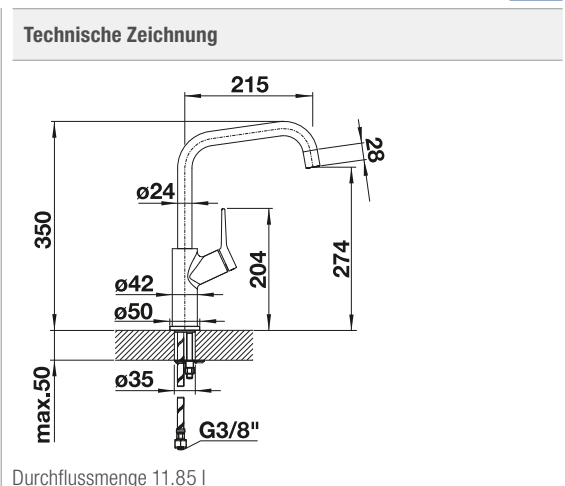

- Markante Formgebung
- Hoher Auslauf für leichtes Befüllen von Töpfen und Vasen
- Hoch ansetzender, ergonomischer Bedienhebel

Rohauslauf

Metallische Oberfläche		UVP in € mit MwSt.
	chrom	520 764 € 322,00

Im Lieferumfang enthalten	
- Auslauf schwenkbar 360° - Hahnlochbohrung mit Ø 35mm erforderlich - Kartusche mit keramischen Dichtungen - Flexible Anschlusschläuche mit 450 mm Länge und 3/8" Mutter für besonders leichte und sichere Montage - Patentierter Strahlregler für deutlich geringere Verkalkung	- Stabilisierungsplatte zur Erhöhung der Standfestigkeit der Küchenarmatur bei Einbau in Spülen aus Edelstahl - LGA zertifiziert - DVGW zertifiziert