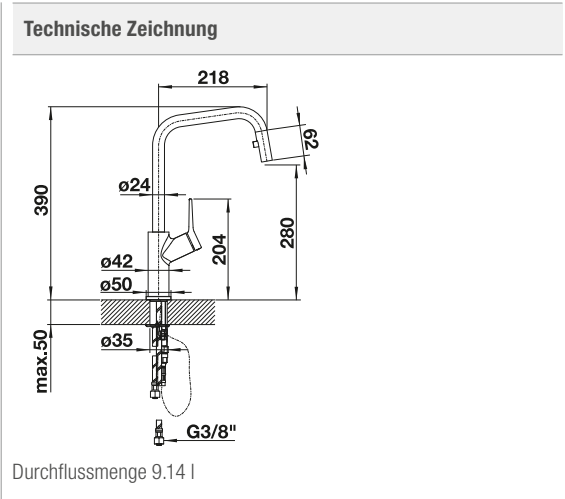

- Markante Formgebung
- Smartes Konzept mit verdecktem, herausziehbarem Auslauf
- Hoher Auslauf für leichtes Befüllen von Töpfen und Vasen
- Hoch ansetzender, ergonomischer Bedienhebel

reddot award 2015
winner

Herauszieh-/ abnehmbare
Brause bzw. Auslauf

Metallische Oberfläche		UVP in € mit MwSt.
	chrom	520 765 € 470,00

Im Lieferumfang enthalten	
- Auslauf schwenkbar 190° - Hahnlochbohrung mit Ø 35mm erforderlich - Kartusche mit keramischen Dichtungen - Brauseschlauch textilmantelt - Verdeckte Schlauchbrause mit rückwärtigem Führungstift - Flexible Anschlusschläuche mit 450 mm Länge und 3/8" Mutter für besonders leichte und sichere Montage - Patentierter Strahlregler für deutlich geringere Verkalkung	- Stabilisierungsplatte zur Erhöhung der Standfestigkeit der Küchenarmatur bei Einbau in Spülen aus Edelstahl - Serienmäßig mit Rückflussverhinderer ausgestattet und damit eigensicher gegen Rückfließen nach EN 1717 - LGA zertifiziert - DVGW zertifiziert