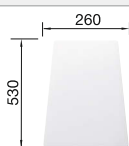

Schneidbrett aus massiver
Buche

218 313

€ 92,00

Schneidbrett aus wertigem
Kunststoff in weiß

217 611

€ 92,00

BLANCO UNIT mit BLANCO LEGRA 6

BLANCO MIDA-S