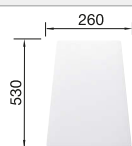

Empfehlung optionales Zubehör

Schneidbrett aus massiver
Buche

218 313

€ 92,00

Schneidbrett aus wertigem
Kunststoff in weiß

217 611

€ 92,00

Multifunktionskorb