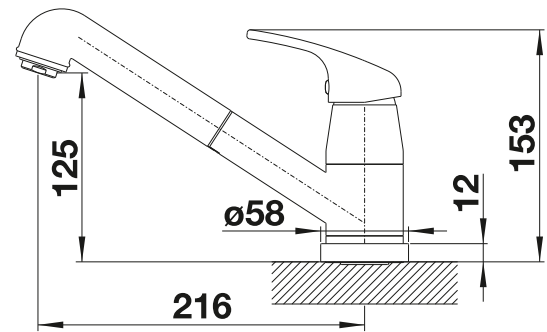

Technische Zeichnung

Durchflussmenge 8.25 l