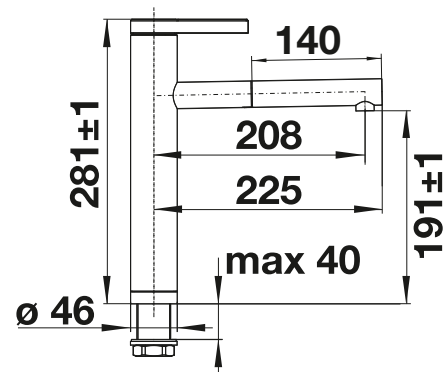

Technische Zeichnung

Durchflussmenge 11.5 l

Im Lieferumfang enthalten

- Auslauf 170° schwenkbar
- Hahnlochbohrung mit Ø 35 mm erforderlich
- Kartusche mit keramischen Dichtungen
- Mit metallummanteltem Brauseschlauch
- Flexible Anschlussschläuche mit 450 mm Länge und 3/8" Mutter für besonders leichte und sichere Montage
- Patentierter Strahlregler für deutlich geringere Verkalkung
- Stabilisierungsplatte zur Erhöhung der Standfestigkeit der Küchenarmatur bei Einbau in Spülen aus Edelstahl
- Serienmäßig mit Rückflussverhinderer ausgestattet und damit eigensicher gegen Rückfließen nach EN 1717
- LGA zertifiziert
- DVGW zertifiziert

Küchen-
Armaturen

Empfehlung optionales Zubehör

128 434
€ 21,00

Schlauchführung für
Küchenarmaturen

511 920
€ 21,00

Empfehlung Spülmittelspender

siehe Seite 273

Empfehlung Zugknopf

siehe Seite 315