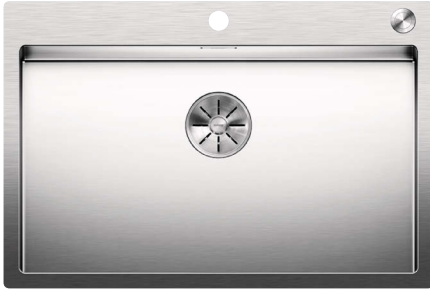

BLANCO CLARON-IF/A

Edelstahl

- Einbaubecken im elegant-puren Design
- Prägnante Eckradien von nur 10 mm - ohne auf funktionale Vorteile zu verzichten
- Großes Einzelbecken
- Ablaufsystem InFino mit der flachen und intuitiven Ablauffernbedienung PushControl
- Flach aufliegender IF-Flachrand
- Zusätzliche Stabilität der Armaturenbank dank aufwändiger Stabilisierungstechnik

Unterschrank mm	800	600	600	450
BLANCO CLARON-IF/A	700-IF/A	550-IF/A	500-IF/A	400-IF/A
IF-Flachrand				
Edelstahl	521 634	521 639	521 633	521 632
UVP in € mit MwSt.	€ 1175,00	€ 1126,00	€ 1102,00	€ 1038,00
Beckentiefe	190 mm	190 mm	190 mm	190 mm

Beckenradius R10

Im Lieferumfang enthalten InFino mit Ablauffernbedienung

Ablaufgarnitur mit Raumpararohr, 3 1/2" InFino-Korbventil mit Ablauffernbedienung (PushControl), Befestigungsset

Empfehlung optionales Zubehör			BLANCO UNIT mit BLANCO CLARON-IF/A	
Schneidbrett aus Nussbaum mit Edelstahlgriff	Resteschale Edelstahl	Anlegbarer Tropf aus Edelstahl	BLANCO drink.filter EVOL-S Pro	BLANCO SELECT II 60/3
223 074	219 649	223 067	siehe Seite 199	siehe Seite 280
€ 298,00	€ 267,00	€ 324,00		

Edelstahl
Becken