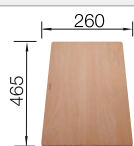

Empfehlung optionales Zubehör

Schneidbrett aus massiver
Buche

225 685

€ 82,00