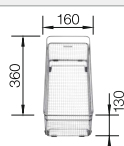

Multifunktionskorb

223 297

€ 118,00