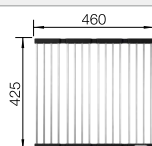

Empfehlung optionales Zubehör

Schneidbrett aus weiß satiniertem Sicherheitsglas

225 333
€ 225,00

Resteschale Edelstahl

219 649
€ 267,00

Klappmatte

238 482
€ 98,00

BLANCO UNIT mit BLANCO CLARON-IF