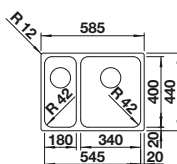

Im Lieferumfang enthalten

Ablaufgarnitur mit Raumsparrohr, 2 x 3 1/2" InFino-Korbventil, Befestigungsset

InFino ohne
Ablauferrbedienung