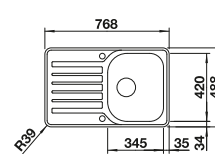

Im Lieferumfang enthalten

Ablaufgarnitur mit Raumsparrohr, 3 1/2" Korbventil mit Abfluffernbedienung (Drehbetätigung)
Installationshinweis:
Ausschnitt-Daten für alle Einbauverfahren finden Sie in unserem Internet-Download

Mit Abfluffernbedienung

Edelstahl
Spülen