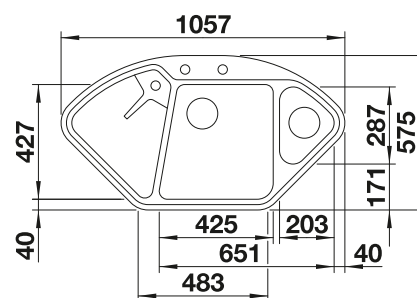

Beckentiefe 185/130 mm
Ausschnitt nach Schablone.

Empfehlung optionales Zubehör

Schneidbrett aus massivem
Bergahorn

232 841
€ 207,00

Multifunktionskorb

223 297
€ 118,00

BLANCO UNIT mit BLANCODELTA II

BLANCO LINEE-S