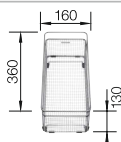

Multifunktionskorb

223 297
€ 118,00