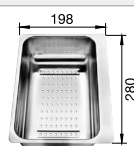

Empfehlung optionales Zubehör

Schneidbrett aus massiver
Buche

218 313

€ 92,00

Schneidbrett aus wertigem
Kunststoff in weiß

217 611

€ 92,00

Multifunktionschale aus
Edelstahl