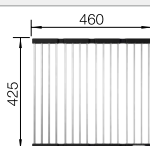

Klappmatte

238 482
€ 98,00