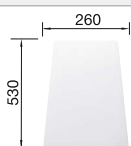

Empfehlung optionales Zubehör

Schneidbrett aus massiver
Buche

218 313
€ 92,00

Schneidbrett aus wertigem
Kunststoff in weiß

217 611
€ 92,00

Eck-Schale

235 866
€ 82,00

BLANCO UNIT mit BLANCO METRA XL 6 S