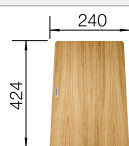

○ vorgefräste Bohrungen zum Durchschlagen oder Durchsägen
Beckentiefe 220 mm

Empfehlung optionales Zubehör

Esche-Compound-Schneidbrett

230 700
€ 207,00

Wellentopf

230 734
€ 58,00

BLANCO UNIT mit BLANCO ETAGON 6