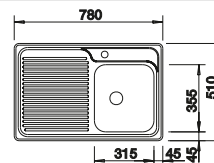

Im Lieferumfang enthalten

Ablaufgarnitur mit Raumsparrohr, 3 1/2" Korbventil, Dichtung
Installationshinweis:
Ausschnitt-Daten für alle Einbauverfahren finden Sie in unserem Internet-Download

Ohne Ablauffernbedienung

Edelstahl
Spülen