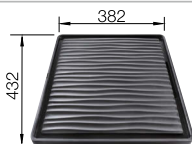

Beckentiefe 200 mm
Radius Ausschnitt: 20 mm

Empfehlung optionales Zubehör

Esche-Compound-Schneidbrett

230 700
€ 207,00

Wellentropf

230 734
€ 58,00

Schneidbrett aus Sicherheitsglas

227 697
€ 132,00