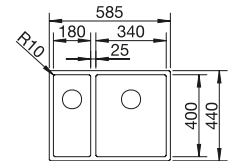

Im Lieferumfang enthalten

Ablaufgarnitur mit Raumsparrohr, Ablaufverbindung, 2 x 3 1/2" InFino-Korbventil, Befestigungsset
Installationshinweis:
Technischer Hinweis: Der Unterbau-Beckenrand ist an den Ecken nicht geschlossen.

InFino ohne
Ablauferrbedienung