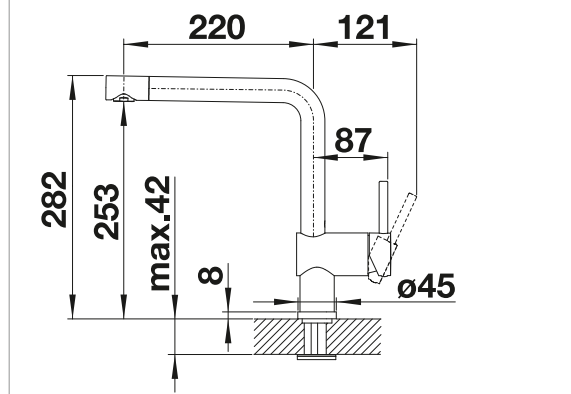

Technische Zeichnung

Durchflussmenge 14.4 l / 7 l

Im Lieferumfang enthalten

- Auslauf 360° schwenkbar
- Hahnlochbohrung mit Ø 35 mm erforderlich
- Kartusche mit keramischen Dichtungen
- Flexible Anschlussschläuche mit 450 mm Länge und 3/4" Mutter für besonders leichte und sichere Montage
- Patentierter Strahlregler für deutlich geringere Verkalkung
- Stabilisierungsplatte zur Erhöhung der Standfestigkeit der Küchenarmatur bei Einbau in Spülen aus Edelstahl
- LGA zertifiziert
- DVGW zertifiziert

Küchen-Armaturen

Empfehlung optionales Zubehör

Schmutzfilter für Eckventil

128 434
€ 21,00

Strahlreglerset mit Klar- und Perlstrahlregler für Hochdruck-Armaturen, inkl. Serviceschlüssel

521 746
€ 19,00

Empfehlung Spülmittelspender

BLANCO LATO Spülmittelspender

siehe Seite 274