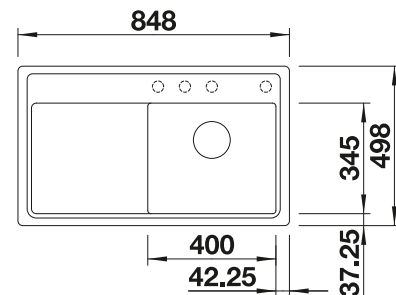

○ vorgefräste Bohrungen zum Durchschlagen oder Durchsägen
Beckentiefe 190 mm

Empfehlung optionales Zubehör

Esche-Compound-Schneidbrett

229421
€ 232,00

Multifunktionsschale aus
Edelstahl

223077
€ 171,00

BLANCO UNIT mit BLANCO ZENAR 45 S-F

BLANCO AVONA

siehe Seite 226

BLANCO SELECT II 45/2

siehe Seite 283