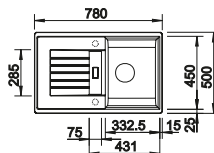

BLANCO ZIA SILGRANIT

- Modernes Design mit klarer Linienführung
- Geradlinige Außenkontur, betont durch schmalen Rand
- Großzügiges Becken für komfortables Arbeiten
- Charakteristische Armaturenbank, die als Rahmen die Abtropffläche vergrößert

Unterschrank mm	500	450	450
BLANCO ZIA	5 S	45 S	45 S Compact
Einbau von oben			
	reversibel	reversibel	reversibel
schwarz	526015	526012	526008
anthrazit	520502	514724	524711
NEU vulkangrau	527386	527382	527379
alu-metallic	520504	514717	524713
weiß	520506	514718	524715
NEU softweiß	527203	527199	527196
cafe	520510	515069	524720
UVP in € mit MwSt.	€ 597,00	€ 484,00	€ 499,00
Beckentiefe	190 mm	190 mm	190 mm

vorgefräste Bohrungen zum Durchschlagen oder Durchsägen

Im Lieferumfang enthalten

Ablaufgarnitur mit Raumsparrohr, 3 1/2" Korbventil mit integrierter Ablauffernbedienung (Drehknopf)

Ablaufgarnitur mit Raumsparrohr, 3 1/2" Korbventil mit integrierter Ablauffernbedienung (Drehknopf)

Ablaufgarnitur mit Raumsparrohr, 3 1/2" Korbventil mit integrierter Ablauffernbedienung (Drehknopf)

Mit Ablauffernbedienung

Empfehlung optionales Zubehör

Schneidbrett aus massiver Buche

218313
€ 92,00

Schneidbrett aus wertigem Kunststoff in weiß

217611
€ 92,00

Multifunktionskorb

223297
€ 118,00

BLANCO UNIT mit BLANCO ZIA

BLANCO KANO

siehe Seite 261

BLANCO BOTTON Pro 45/2 Automatic

siehe Seite 290

SILGRANIT
Spülen