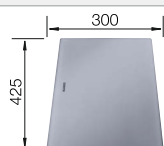

Schneidbrett aus Sicherheitsglas in Silber

230 970
€ 161,00

Multifunktionsschale

231 396
€ 154,00

Klappmatte

238 483
€ 98,00

BLANCO UNIT mit BLANCO DIVON II 5 S-IF

BLANCO LINEE-S