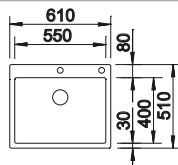

Im Lieferumfang enthalten InFino mit Ablauffernbedienung

Ablaufgarnitur mit Raumpararohr, 3 1/2" InFino-Korbventil mit Ablauffernbedienung (PushControl), Befestigungsset

Empfehlung optionales Zubehör			BLANCO UNIT mit BLANCO CLARON-IF/A	
Schneidbrett aus Nussbaum mit Edelstahlgriff	Resteschale Edelstahl	Anlegbarer Tropf aus Edelstahl	BLANCO drink.filter EVOL-S Pro	BLANCO SELECT II 60/3
223 074	219 649	223 067	siehe Seite 199	siehe Seite 280
€ 298,00	€ 267,00	€ 324,00		

Edelstahl
Becken