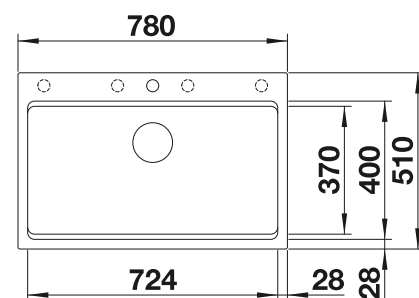

○ vorgefräste Bohrungen zum Durchschlagen oder Durchsägen
Beckentiefe 220 mm

Empfehlung optionales Zubehör

Esche-Compound-Schneidbrett

230 700
€ 207,00

Wellentopf

230 734
€ 58,00

BLANCO UNIT mit BLANCO ETAGON 8