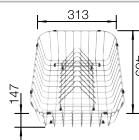

Geschirrkorb mit Tellerstapler

507 829
€ 158,00

BLANCO UNIT mit BLANCO ELON XL 6 S-F