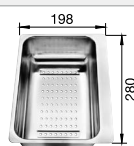

Empfehlung optionales Zubehör

Schneidbrett aus massiver
Buche

218 313

€ 92,00

Schneidbrett aus wertigem
Kunststoff in weiß

217 611

€ 92,00

Multifunktionsschale aus
Edelstahl