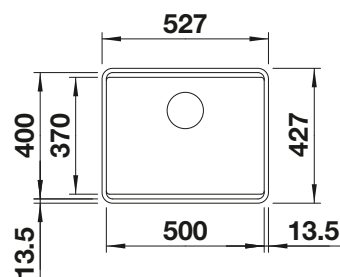

Im Lieferumfang enthalten

InFino ohne
Ablaufernbedienung

Technische Zeichnung

2 x ETAGON-Schienen

2 x ETAGON-Schiene aus Edelstahl, Ablaufgarnitur mit Raumsparrohr, 3 1/2" InFino-Korbventil,

Beckentiefe 200 mm