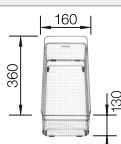

Beckentiefe 185/130 mm
Ausschnitt nach Schablone.

Empfehlung optionales Zubehör

Schneidbrett aus massivem
Bergahorn

232 841
€ 207,00

Multifunktionskorb

223 297
€ 118,00

BLANCO UNIT mit BLANCODELTA II

BLANCO LINEE-S