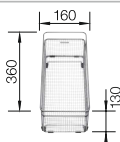

Multifunktionskorb

223 297
€ 118,00