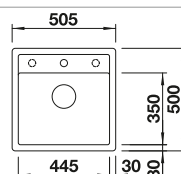

Ausschnitt-Daten für alle Einbauverfahren finden Sie in unserem Internet-Download