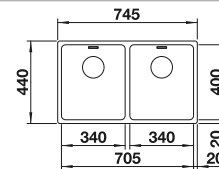

Im Lieferumfang enthalten **InFino ohne**
Ablauffernbedienung

Ablaufgarnitur mit Raumsparrohr, 2 x 3 1/2" InFino-Korbventil, Befestigungsset
Installationshinweis:
Für Einbau von Küchenarmatur, Ablauffernbedienung oder Spülmittelspender in Schichtstoffplatten benötigen Sie ein flexibles Dichtungsband, Art.-Nr. 120 055.
Bitte beachten Sie die Ausschnittsdaten für das jeweilige Einbauverfahren.

Empfehlung optionales Zubehör

Esche-Compound-Schneidbrett	Multifunktionsschale aus Edelstahl	Multifunktionskorb
230 700 € 207,00	227 692 € 134,00	223 297 € 118,00

BLANCO UNIT mit BLANCO ANDANO-U

BLANCO SONEA-S Flexo	BLANCO FLEXON II Low 80/3
siehe Seite 224	siehe Seite 287

Edelstahl
Becken