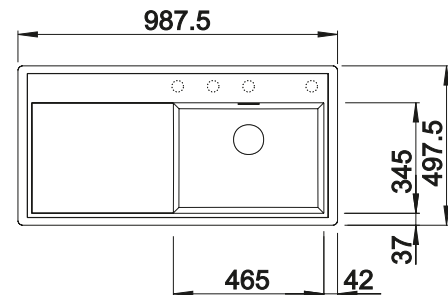

○ vorgefräste Bohrungen zum Durchschlagen oder Durchsägen
Beckentiefe 190 mm
Ausschnitt-Daten für alle Einbauverfahren finden Sie in unserem Internet-Download
Flächenbündiger Einbau

Empfehlung optionales Zubehör

Esche-Compound-Schneidbrett

229 411

€ 267,00

Multifunktionsschale aus
Edelstahl

223 077

€ 171,00

BLANCO UNIT mit BLANCO ZENAR XL 6 S-F

BLANCO AVONA-S

siehe Seite 225

BLANCO SELECT II 60/3

siehe Seite 280