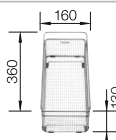

Empfehlung optionales Zubehör

Multifunktionskorb

223 297
€ 118,00