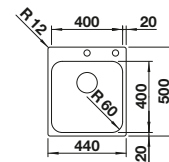

Im Lieferumfang enthalten Mit Ablauffernbedienung

Ablaufgarnitur mit Raumsparrohr, 3 1/2" Korbventil mit Ablauffernbedienung (Zugknopf), Befestigungsset
Installationshinweis:
Zusätzliche Lochbohrung möglich. Die nachträgliche Lochbohrung sollte durch einen Fachbetrieb ausgeführt werden.
Ausschnitt-Daten für alle Einbauverfahren finden Sie in unserem Internet-Download.

Empfehlung optionales Zubehör BLANCO UNIT mit BLANCO SUPRA

  Klappmatte 238 482 € 98,00	 Geschirrkorb aus Edelstahl 514 238 € 71,00	 Wellentropf 230 734 € 58,00

  BLANCO MIDA-S siehe Seite 262	 BLANCO SOLON-IF siehe Seite 293

Edelstahl Becken