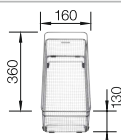

Multifunktionskorb

223 297
€ 118,00