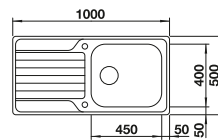

Im Lieferumfang enthalten	Mit Abfluffernbedienung
Ablaufgarnitur mit Raumsparrohr, 2 x 3 ½" Korbventil mit Abfluffernbedienung (Drehbetätigung) für das Hauptbecken, Dichtung	Ablaufgarnitur mit Raumsparrohr, 3 ½" Korbventil mit Abfluffernbedienung (Drehbetätigung), Dichtung
	Ablaufgarnitur mit Raumsparrohr, 3 ½" Korbventil mit Abfluffernbedienung (Drehbetätigung), Dichtung

Edelstahl
Spülen

Empfehlung optionales Zubehör			BLANCO UNIT mit BLANCO DINAS	
Schneidbrett aus massiver Buche	Schneidbrett aus wertigem Kunststoff in weiß	Geschirrkorb aus Edelstahl	BLANCOWEGA-S II	BLANCO BOTTON Pro 60/3 Automatic
218313	217611	220573	siehe Seite 268	siehe Seite 290
€ 92,00	€ 92,00	€ 75,00