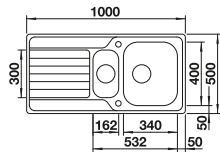

Im Lieferumfang enthalten	Mit Abfluffernbedienung
Ablaufgarnitur mit Raumsparrohr, 2 x 3 ½" Korbventil mit Abfluffernbedienung (Drehbetätigung) für das Hauptbecken, Dichtung	Ablaufgarnitur mit Raumsparrohr, 3 ½" Korbventil mit Abfluffernbedienung (Drehbetätigung), Dichtung
	Ablaufgarnitur mit Raumsparrohr, 3 ½" Korbventil mit Abfluffernbedienung (Drehbetätigung), Dichtung

Edelstahl
Spülen

Empfehlung optionales Zubehör			BLANCO UNIT mit BLANCO DINAS	
Schneidbrett aus massiver Buche	Schneidbrett aus wertigem Kunststoff in weiß	Geschirrkorb aus Edelstahl	BLANCOWEGA-S II	BLANCO BOTTON Pro 60/3 Automatic
218313	217611	220573	siehe Seite 268	siehe Seite 290
€ 92,00	€ 92,00	€ 75,00