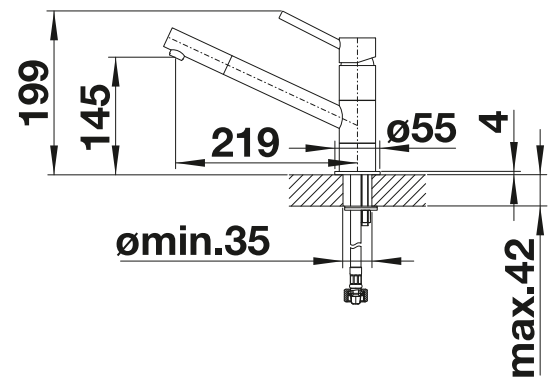

Technische Zeichnung

Durchflussmenge 13.1 l

Im Lieferumfang enthalten

- Auslauf schwenkbar 360°
- Hahnlochbohrung mit $\varnothing$ 35 mm erforderlich
- Kartusche mit keramischen Dichtungen
- Flexible Anschlussschläuche mit 350 mm Länge und $\frac{3}{8}$ " Mutter für besonders leichte und sichere Montage
- Patentierter Strahlregler für deutlich geringere Verkalkung
- Stabilisierungsplatte zur Erhöhung der Standfestigkeit der Küchenarmatur bei Einbau in Spülen aus Edelstahl

Empfehlung optionales Zubehör

Schmutzfilter für Eckventil

128 434
€ 21,00

Empfehlung Spülmittelspender

BLANCO LATO
Spülmittelspender

siehe Seite 274