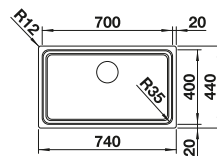

Im Lieferumfang enthalten InFino ohne Ablauffernbedienung

2 x ETAGON-Schiene aus Edelstahl, Ablaufgarnitur mit Raumsparrohr, 3 1/2" InFino-Korbventil, Befestigungsset
Für Einbau von Küchenarmatur, Ablauffernbedienung oder Spülmittelspender in Schichtstoffplatten empfehlen wir ein flexibles Dichtungsband. Ausschnitt-Daten für alle Einbauverfahren finden Sie in unserem Internet-Download.