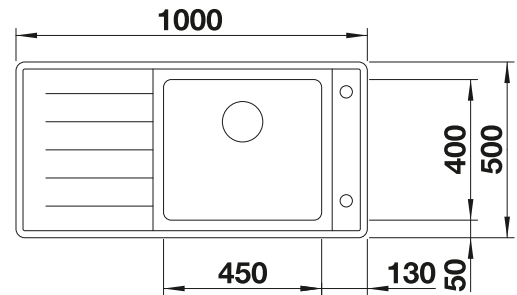

Beckentiefe 215 mm

Ausschnitt-Daten für alle Einbauverfahren finden Sie in unserem Internet-Download

Edelstahl
Spülen

Empfehlung optionales Zubehör

232 846
€ 246,00

235 906
€ 161,00

BLANCO UNIT mit BLANCO ANDANO XL 6 S-IF

siehe Seite 224

siehe Seite 279