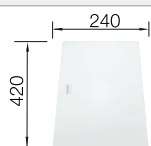

Empfehlung optionales Zubehör

Schneidbrett aus weiß satiniertem Sicherheitsglas

225 333
€ 225,00