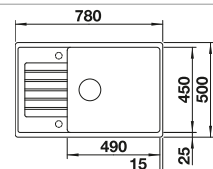

Im Lieferumfang enthalten	Mit Ablauffernbedienung
Ablaufgarnitur mit Raumsparrohr, 2 x 3 1/2" Korbventil mit integrierter Ablauffernbedienung (Drehknopf) für das Hauptbecken	Ablaufgarnitur mit Raumsparrohr, 3 1/2" Korbventil mit integrierter Ablauffernbedienung (Drehknopf)
	Ablaufgarnitur mit Raumsparrohr, 3 1/2" Korbventil mit integrierter Ablauffernbedienung (Drehknopf)

Empfehlung optionales Zubehör			BLANCO UNIT mit BLANCO ZIA	
Schneidbrett aus massiver Buche	Schneidbrett aus wertigem Kunststoff in weiß	Multifunktionskorb	BLANCO KANO-S	BLANCO SELECT II 60/3
218 313	217 611	223 297	siehe Seite 260	siehe Seite 280
€ 92,00	€ 92,00	€ 118,00