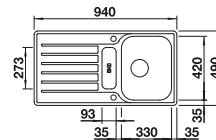

BLANCO LANTOS 5 S-IF

Edelstahl

- Vielfältige Spülenfamilie mit klarer Formgebung
- Zusatzausguss mit Edelstahlbleinsatz
- Großzügige Abtropffläche
- Eleganter IF-Flachrand für den flächenbündigen und aufliegenden Einbau
- Reversibel einbaubar
- Mit Ablauffernbedienung
- Mit 3 ½" Edelstahl-Korbventil

Unterschrank mm	500
BLANCO LANTOS 5 S-IF	
IF-Flachrand	
	reversibel
Bürstfinish	517 281
UVP in € mit MwSt.	€ 621,00
Beckentiefe	165/40 mm

Im Lieferumfang enthalten

Gelochter Einsatz aus Edelstahl, Ablaufgarnitur mit Raumsparrohr, 3 ½" Korbventil mit Ablauffernbedienung (Drehbetätigung) für das Hauptbecken

Ausschnitt-Daten für alle Einbauverfahren finden Sie in unserem Internet-Download

Empfehlung optionales Zubehör

232 181

€ 105,00

220 573

€ 75,00

BLANCO UNIT mit BLANCO LANTOS 5 S-IF

siehe Seite 269

siehe Seite 283