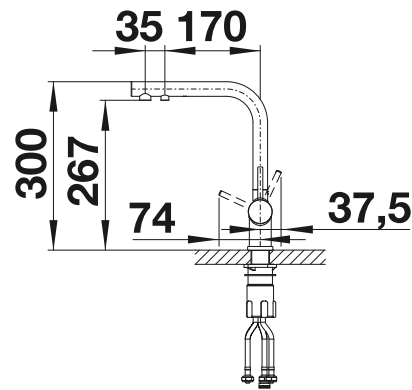

Technische Zeichnung

Durchflussmenge 9,5 l

Im Lieferumfang enthalten

1. Armatur:
2. separater Auslauf für gefiltertes Wasser und für Mischwasser (Kalt/Warm)
   - 360° schwenkbarer Auslauf für größere Reichweite
   - Ø 35 mm Hahnloch erforderlich
   - Kartusche und Ventil mit keramischen Dichtungen
   - Flexible Anschlussschläuche mit 450 mm Länge und 3/8"-Mutter für besonders einfache und sichere Montage
   - Patentierte Strahlregler für deutlich reduzierte Verkalkung
   - Stabilisierungsplatte zur Erhöhung der Standfestigkeit der Armatur beim Einbau in Edelstahlspülen
   - LGA-geprüft
3. Filter-System nicht inbegriffen.

Empfehlung optionales Zubehör

527 453
€ 538,00

NEU

128 434
€ 21,00

Empfehlung Spülmittelspender

siehe Seite 274

Küchen-
Armaturen