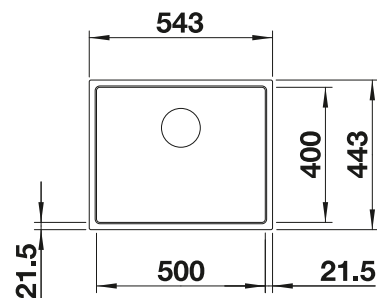

Beckentiefe 190 mm

Für Einbau von Küchenarmatur, Ablauffernbedienung oder Spülmittelspender in Schichtstoffplatten benötigen Sie ein flexibles Dichtungsband, Art.-Nr. 120 055.

Hinweis: Ab 15 mm Arbeitsplattendicke muss auf der Unterseite ein Freiraum für den Überlauf ausgeschnitten werden. Bitte beachten Sie die Ausschnittsdaten für die jeweilige Einbauart.

Empfehlung optionales Zubehör

TOP-Schienen

235 906
€ 161,00

Esche-Compound-Schneidbrett

230 700
€ 207,00

Multifunktionschale

227 689
€ 138,00

BLANCO UNIT mit BLANCO SUBLINE 500-IF SteelFrame

BLANCO SONEA-S Flexo

siehe Seite 224

BLANCO SELECT II XL 60/3
Orga

siehe Seite 279