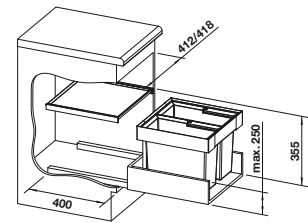

- Breite Modellpalette für alle Standard-Spülenschränke mit einer Schublade
- Vielfältige Möglichkeiten zur Abfalltrennung und Aufbewahrung dank flexibler Eimerkombinationen
- Hohe Stabilität und Reinigungsfreundlichkeit durch Rahmenlösung
- Einfache Montage ohne Anzeichnen oder Vorbohren
- Der mitgelieferte ausziehbare Systemdeckel kann als praktischer Aufbewahrungsbereich verwendet werden.
- Modernes Design mit hochwertigem Aluminium
- Alle Teile sind reinigungsfreundlich dank großer und glatter Oberflächen
- Optional erhältliches Zubehör ergänzt das System zu einer individuellen Lösung

reddot award 2017 winner

Unterschrank mm	500	500	450
BLANCO FLEXON II	50/3	50/2	45/2
	521 470	521 469	521 468
UVP in € mit MwSt.	€ 257,00	€ 233,00	€ 232,00

Eimervolumen	35 l	38 l	32 l