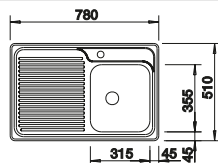

Im Lieferumfang enthalten

Ablaufgarnitur mit Raumsparrohr, 3 1/2" Korbventil, Dichtung
Installationshinweis:
Ausschnitt-Daten für alle Einbauverfahren finden Sie in unserem Internet-Download

Ohne Ablauffernbedienung

Edelstahl
Spülen