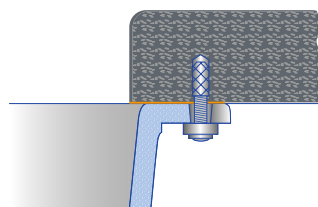

Keramik: Unterbau-Becken

Für den Unterbau von Einbauspülen müssen spezielle Halteelemente verwendet werden.

Hinweis:

Die für Einbauspülen angegebenen Schrankbreiten gelten für den Einbau von oben.

Für den Unterbau ist die Schrankbreite in Abhängigkeit der Spülenmaße und des Arbeitsplattenaufbaus zu ermitteln.