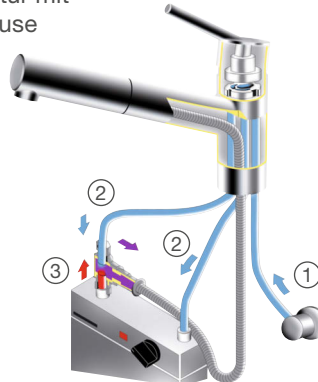

Schmutzfilter-Sieb
Art.-Nr. 118 840

DailyClean+
Art.-Nr. 526 305

Anschlussschema

Küchenarmatur mit Rohrauslauf

Küchenarmatur mit Schlauchbrause

① Kaltwasser-Anschluss

② Kaltwasser

③ Warmwasser