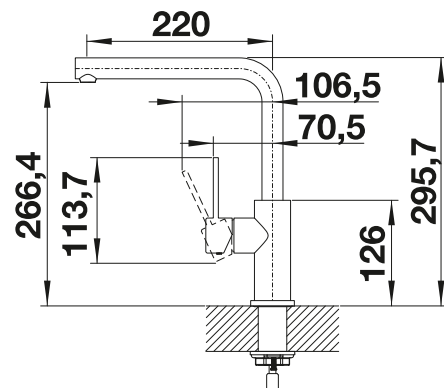

Technische Zeichnung

Durchflussmenge 10.7 l