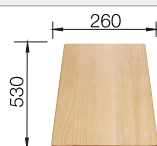

Empfehlung optionales Zubehör

Schneidbrett aus massiver
Buche

218 313
€ 92,00

Schneidbrett aus wertigem
Kunststoff in weiß

217 611
€ 92,00

Eck-Schale

235 866
€ 82,00

BLANCO UNIT mit BLANCO METRA 9