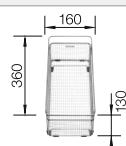

Multifunktionskorb

223 297

€ 118,00