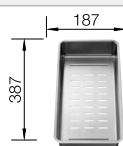

Schneidbrett aus Sicherheitsglas in Silber

230 970
€ 161,00

Multifunktionsschale

231 396
€ 154,00

Klappmatte

238 483
€ 98,00

BLANCO UNIT mit BLANCO DIVON II 5 S-IF

BLANCO LINEE-S