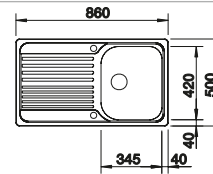

Im Lieferumfang enthalten	Mit Ablaufernbedienung		
Ablaufgarnitur mit Raumsparrohr, 3 1/2" Korbventil mit Ablaufernbedienung (Drehbetätigung)	Gelochter Einsatz aus Edelstahl, Ablaufgarnitur mit Raumsparrohr, 3 1/2" Korbventil mit Ablaufernbedienung (Drehbetätigung) für das Hauptbecken	Ablaufgarnitur mit Raumsparrohr, 3 1/2" Korbventil mit Ablaufernbedienung (Drehbetätigung)	Ablaufgarnitur mit Raumsparrohr, 3 1/2" Korbventil, Dichtung

Empfehlung optionales Zubehör		
 Schneidbrett aus massiver Buche 218313 € 92,00	 Schneidbrett aus wertigem Kunststoff in weiß 217611 € 92,00	 Geschirrkorb aus Edelstahl 220573 € 75,00

BLANCO UNIT mit BLANCO TIPO	
 BLANCOWEGA II siehe Seite 269	 BLANCO FLEXON II 60/2 siehe Seite 284