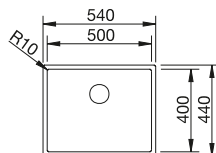

Im Lieferumfang enthalten

Ablaufgarnitur mit Raumsparrohr, 3 1/2" InFino-Korbventil, Befestigungsset

Installationshinweis:

Technischer Hinweis: Der Unterbau-Beckenrand ist an den Ecken nicht geschlossen.

InFino ohne
Ablauffernbedienung