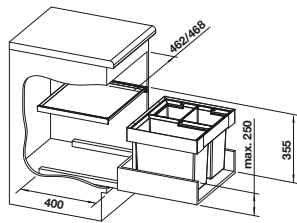

- Breite Modellpalette für alle Standard-Spülenschränke mit einer Schublade
- Vielfältige Möglichkeiten zur Abfalltrennung und Aufbewahrung dank flexibler Eimerkombinationen
- Hohe Stabilität und Reinigungsfreundlichkeit durch Rahmenlösung
- Einfache Montage ohne Anzeichnen oder Vorbohren
- Der mitgelieferte ausziehbare Systemdeckel kann als praktischer Aufbewahrungsbereich verwendet werden.
- Modernes Design mit hochwertigem Aluminium
- Alle Teile sind reinigungsfreundlich dank großer und glatter Oberflächen
- Optional erhältliches Zubehör ergänzt das System zu einer individuellen Lösung

reddot award 2017 winner

Unterschrank mm	500	500	450
BLANCO FLEXON II	50/3	50/2	45/2
	521 470	521 469	521 468
UVP in € mit MwSt.	€ 257,00	€ 233,00	€ 232,00

Eimervolumen	35 l	38 l	32 l