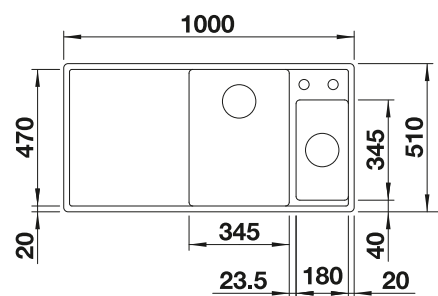

Beckentiefe 190/145 mm

Esche-Compound-Brückenschneidbrett, Multifunktionschale aus Edelstahl, Ablaufgarnitur mit Raumsparrohr, 2 x 3 1/2" InFino-Korbventil mit integrierter Ablaufernbedienung (Drehknopf) für das Hauptbecken

oder

Glasschneidbrett, Multifunktionschale aus Edelstahl, Ablaufgarnitur mit Raumsparrohr, 2 x 3 1/2" InFino-Korbventil mit Ablaufernbedienung (Drehbetätigung) für das Hauptbecken

Empfehlung optionales Zubehör

BLANCO UNIT mit BLANCO AXIA III 6 S

siehe Seite 220

siehe Seite 279