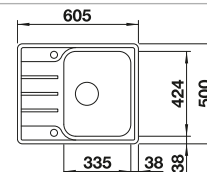

Im Lieferumfang enthalten

Mit Abblaffernbedienung

Ablaufgarnitur mit Raumsparrohr, 3 ½" Korbventil mit Abblaffernbedienung (Drehbetätigung)

Edelstahl
Spülen