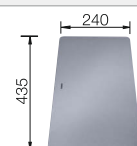

Empfehlung optionales Zubehör

Esche-Compound-Schneidbrett

230 700
€ 207,00

Wellentopf

230 734
€ 58,00

Schneidbrett aus Sicherheitsglas

227 697
€ 132,00

BLANCO UNIT mit BLANCO ETAGON 500-F