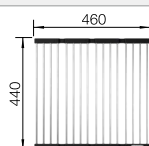

Schneidbrett aus Sicherheitsglas in Silber

230 970
€ 161,00

Multifunktionsschale

231 396
€ 154,00

Klappmatte

238 483
€ 98,00

BLANCO UNIT mit BLANCO DIVON II 45 S-IF

BLANCO LINEE-S