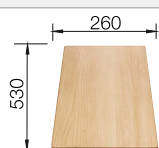

Empfehlung optionales Zubehör

Schneidbrett aus massiver
Buche

218 313

€ 92,00

Schneidbrett aus wertigem
Kunststoff in weiß

217 611

€ 92,00

Eck-Schale