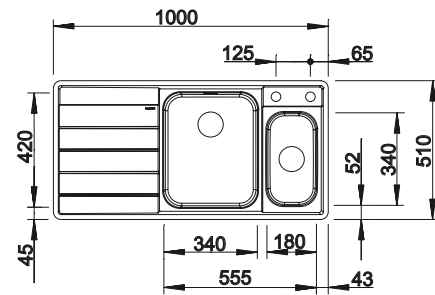

Beckentiefe 190/130 mm

Ausschnitt-Daten für alle Einbauverfahren finden Sie in unserem Internet-Download.

Edelstahl
Spülen

Empfehlung optionales Zubehör

225 469
€ 10,00

225 331
€ 259,00

507 829
€ 158,00

BLANCO UNIT mit BLANCO AXIS III 6 S-IF

siehe Seite 220

siehe Seite 279