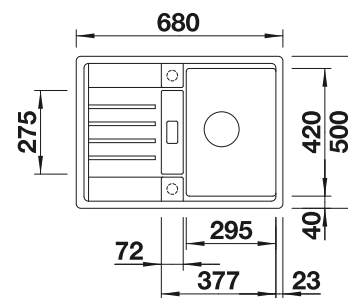

○ vorgefräste Bohrungen zum Durchschlagen oder Durchsägen
Beckentiefe 190/25 mm

Empfehlung optionales Zubehör

Schneidbrett aus massiver
Buche

218 313

€ 92,00

Schneidbrett aus wertigem
Kunststoff in weiß

217 611

€ 92,00

Multifunktionskorb

223 297

€ 118,00

BLANCO UNIT mit BLANCO LEXA 40 S

BLANCO ALTA Compact

siehe Seite 230

BLANCO SOLON-IF

siehe Seite 293