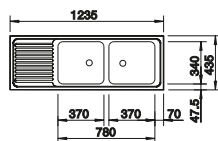

Im Lieferumfang enthalten

Ohne Ablauffernbedienung

Installationshinweis:

Doppel-Ab- und Überlaufgarnitur 1 ½" bitte separat bestellen.

Edelstahl
Spülen