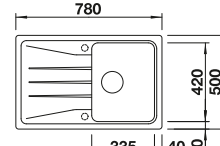

Im Lieferumfang enthalten	Ohne Ablauferrbedienung		
Multifunktionsschale aus Edelstahl, Ablaufgarnitur mit Raumsparrohr, 2 x 3 1/2" Korbventil,	Ablaufgarnitur mit Raumsparrohr, 3 1/2" Korbventil,	Ablaufgarnitur mit Raumsparrohr, 3 1/2" Korbventil,	Ablaufgarnitur mit Raumsparrohr, 3 1/2" Korbventil,

Empfehlung optionales Zubehör			BLANCO UNIT mit BLANCO SONA	
 Schneidbrett aus massiver Buche 218 313 € 92,00	 Schneidbrett aus wertigem Kunststoff in weiß 217 611 € 92,00	 Multifunktionskorb 223 297 € 118,00	 BLANCO TIVO-S siehe Seite 254	 BLANCO BOTTON Pro 60/3 Automatic siehe Seite 290