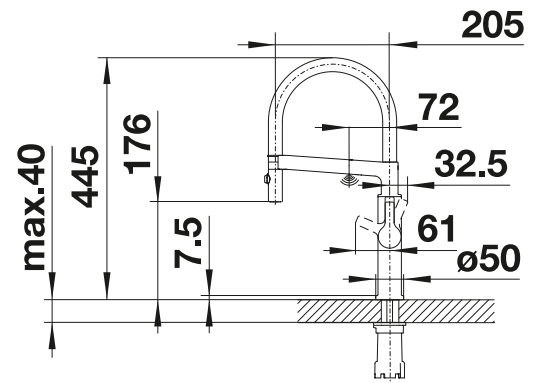

BLANCO SOLENTA-S Senso Hebel links

Herauszieh-/ abnehmbare Brause bzw. Auslauf

Senso

Stromversorgung

- Semiprofessionelles Design mit hohem Bedienkomfort
- Manuelle oder kontaktlose Start-Stopp-Bedienung mit Sensortechnologie
- Naherkennungs-Sensor im Brausearm verhindert Fehlauflösungen
- Hebel links-Ausführung: auf die Beckenanordnung abgestimmt
- Hochwertiger Edelstahlschlauchüberzug für mehr Stabilität, Leichtgängigkeit und einfache Reinigung
- Ausziehbare Zweistrahlnbräuse mit Magnethalterung: einfaches Umschalten von Perlstrahl auf kräftigen Spülstrahl
- PVD steel - reinigungsfreundlich und hohe Verschleißfestigkeit

PVD			UVP in € mit MwSt.
	PVD steel	523 127	€ 2224,00
Metallische Oberfläche			UVP in € mit MwSt.
	chrom	523 126	€ 1484,00

Technische Zeichnung

Durchflussmenge 6.9 l

Im Lieferumfang enthalten

- Vorbereitet zum Anschluss an 230V mit Netzgerät
- Auslauf 140° schwenkbar
- Hahnlochbohrung mit Ø 35 mm erforderlich
- Kartusche mit keramische Dichtungen
- Brauseschlauch mit Ummantelung aus Edelstahl-Segmenten
- Flexible Anschlusschläuche mit 450 mm Länge und 3/8" Mutter für besonders leichte und sichere Montage
- Netzgerät zum Anschluss an 230 V
- Patentierter Strahlregler für deutlich geringere Verkalkung
- Stabilisierungsplatte zur Erhöhung der Standfestigkeit der Küchenarmatur bei Einbau in Spülen in Edelstahl
- Serienmäßig mit Rückflussverhinderer ausgestattet und damit eigensicher gegen Rückfließen nach EN 1717
- LGA zertifiziert
- DVGW zertifiziert

Empfehlung optionales Zubehör

Schmutzfilter für Eckventil

128 434

€ 21,00

Empfehlung Spülmittelspender

BLANCO LATO
Spülmittelspender
siehe Seite 274