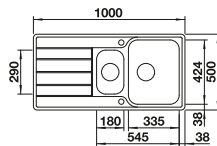

Im Lieferumfang enthalten	InFino mit Ablauferrbedienung
Multifunktionsschale aus Edelstahl, Ablaufgarnitur mit Raumsparrohr, 2 x 3 ½" InFino -Korbventil mit Ablauferrbedienung (PushControl) für das Hauptbecken	Ablaufgarnitur mit Raumsparrohr, 3 ½" InFino -Korbventil mit Ablauferrbedienung (PushControl)
	Ablaufgarnitur mit Raumsparrohr, 3 ½" InFino -Korbventil mit Ablauferrbedienung (PushControl)