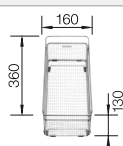

Empfehlung optionales Zubehör

Schneidbrett aus massiver
Buche

218 313
€ 92,00

Schneidbrett aus wertigem
Kunststoff in weiß

217 611
€ 92,00

Multifunktionskorb

223 297
€ 118,00

BLANCO UNIT mit BLANCO LEXA 5 S