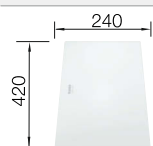

Empfehlung optionales Zubehör

Schneidbrett aus weiß
satiniertem Sicherheitsglas

225 333

€ 225,00