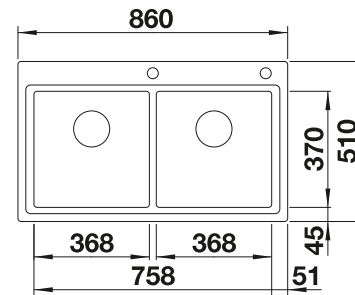

Beckentiefe 196/196 mm

Keine zusätzlichen Lochbohrungen bauseits möglich.
Beim Einsatz eines Spülmittelspenders muss die Ablauffernbedienung durch den Spülmittelspender und das Ablaufsystem InFino® mit Ablauffernbedienung durch ein Ablaufsystem InFino® Manuell ohne Ablauffernbedienung ersetzt werden.

Bitte kontaktieren Sie uns - wir helfen Ihnen gerne weiter.
Die Artikelnummer des Ablaufsystems InFino® Manuell ohne Ablauffernbedienung erhalten Sie auf Anfrage.

Empfehlung optionales Zubehör

Schneidbrett aus Sicherheitsglas in Silber

230 970
€ 161,00

Multifunktionsschale

231 396
€ 154,00

Wellentropf

230 734
€ 58,00

BLANCO UNIT mit BLANCO DIVON II 8-IF

BLANCO LINEE-S

siehe Seite 220

BLANCO FLEXON II Low 80/3

siehe Seite 287