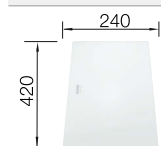

Empfehlung optionales Zubehör

Schneidbrett aus weiß satiniertem Sicherheitsglas

225 333
€ 225,00