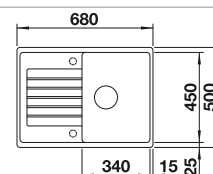

BLANCO ZIA SILGRANIT

- Modernes Design mit klarer Linienführung
- Geradlinige Außenkontur, betont durch schmalen Rand
- Großzügiges Becken für komfortables Arbeiten
- Charakteristische Armaturenbank, die als Rahmen die Abtropffläche vergrößert

Unterschrank mm	500	450	450
BLANCO ZIA	5 S	45 S	45 S Compact
Einbau von oben			
	reversibel	reversibel	reversibel
schwarz	526015	526012	526008
anthrazit	520502	514724	524711
NEU vulkangrau	527386	527382	527379
alu-metallic	520504	514717	524713
weiß	520506	514718	524715
NEU softweiß	527203	527199	527196
cafe	520510	515069	524720
UVP in € mit MwSt.	€ 597,00	€ 484,00	€ 499,00
Beckentiefe	190 mm	190 mm	190 mm

vorgefräste Bohrungen zum Durchschlagen oder Durchsägen

Im Lieferumfang enthalten

Ablaufgarnitur mit Raumsparrohr, 3 1/2" Korbventil mit integrierter Ablauffernbedienung (Drehknopf)

Ablaufgarnitur mit Raumsparrohr, 3 1/2" Korbventil mit integrierter Ablauffernbedienung (Drehknopf)

Ablaufgarnitur mit Raumsparrohr, 3 1/2" Korbventil mit integrierter Ablauffernbedienung (Drehknopf)

Mit Ablauffernbedienung

Empfehlung optionales Zubehör

Schneidbrett aus massiver Buche

218313
€ 92,00

Schneidbrett aus wertigem Kunststoff in weiß

217611
€ 92,00

Multifunktionskorb

223297
€ 118,00

BLANCO UNIT mit BLANCO ZIA

BLANCO KANO

siehe Seite 261

BLANCO BOTTON Pro 45/2 Automatic

siehe Seite 290

SILGRANIT
Spülen