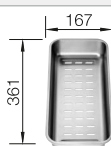

Empfehlung optionales Zubehör

Esche-Compound-Schneidbrett

229421
€ 232,00

Multifunktionsschale aus
Edelstahl

223077
€ 171,00

BLANCO UNIT mit BLANCO ZENAR 45 S-F

BLANCO AVONA

siehe Seite 226