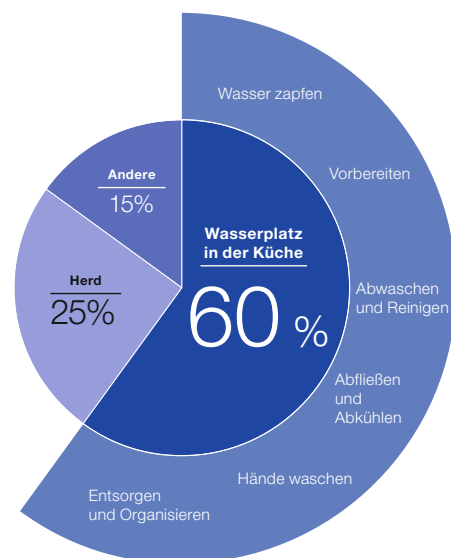

Die Planung einer Küche

Die Küchenplanung beginnt bei den Menschen. Von begeisterten Feinschmeckern bis hin zu Gourmetköchen – wir alle nutzen Küchen aktiv und schätzen sie als Herzstück unseres Zuhauses. Wir sind alle unterschiedlich, aber wir alle möchten die Zeit in der Küche genießen.

Sobald die Platzierung der Koch-, Lager- und Wasserbereiche in der Küche festgelegt ist, hat die Wahl der richtigen BLANCO UNIT für den Wasserplatz in der Küche einen großen Einfluss darauf, wie schön die Küche sein wird.