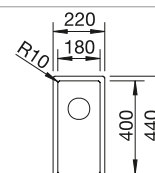

Im Lieferumfang enthalten InFino ohne Ablauffernbedienung

Ablaufgarnitur mit Raumsparrohr, 3 1/2" InFino-Korbventil, Befestigungsset

Installationshinweis:

Für Einbau von Küchenarmatur, Zugknopf oder Spülmittelspender in Schichtstoffplatten benötigen Sie ein flexibles Dichtungsband, Art.-Nr. 120 055.