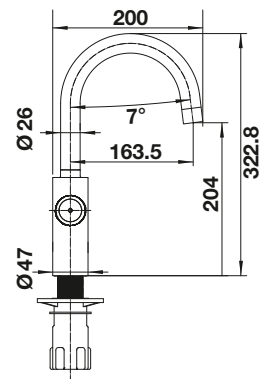

Technische Zeichnung

Durchflussmenge 2.2 l

Im Lieferumfang enthalten

Boiler HOT 4L EU

BLANCO Drink Filter Soft L

BLANCO Filterkopf

BLANCO Hot Sicherheitsgruppe
EU 8 Bar

System: