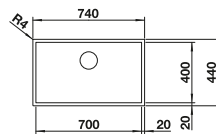

Im Lieferumfang enthalten InFino ohne Ablauffernbedienung

Ablaufgarnitur mit Raumsparrohr, 3 1/2" InFino-Korbventil, Befestigungsset
Installationshinweis:
Hinweis: Auch in flächenbündiger Ausführung erhältlich.

* Hinweis zum Lieferumfang:
Für den Einsatz einer Ablauffernbedienung mit Zugknopf ist ein Nachrüst-Set erforderlich.
Empfehlung: Art.-Nr. 232 459

Für Einbau von Küchenarmatur, Ablauffernbedienung oder Spülmittelspender in Schichtstoffplatten empfehlen wir ein flexibles Dichtungsband, Art.-Nr. 120 055.

Empfehlung optionales Zubehör

Schneidbrett aus Nussbaum mit Edelstahlgriff	Anlegbarer Tropf aus Edelstahl	Klappmatte
223 074 € 298,00	223 067 € 324,00	238 482 € 98,00

BLANCO UNIT mit BLANCO ZEROX-U Dark Steel

BLANCO CULINA-S Duo	BLANCO SOLON-IF
siehe Seite 217	siehe Seite 293