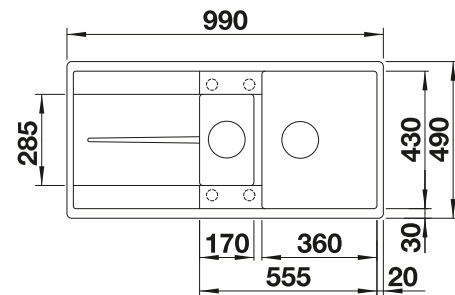

Technische Zeichnung

○ vorgefräste Bohrungen zum Durchschlagen oder Durchsägen
Beckentiefe 190/145 mm
Ausschnitt-Daten für alle Einbauverfahren finden Sie in unserem Internet-Download

Empfehlung optionales Zubehör

223 297
€ 118,00

507 829
€ 158,00

517 666
€ 27,00

BLANCO UNIT mit BLANCO METRA 6 S-F

siehe Seite 244

siehe Seite 280