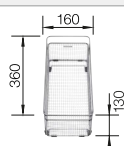

Empfehlung optionales Zubehör

Schneidbrett aus massiver
Buche

218 313

€ 92,00

Schneidbrett aus wertigem
Kunststoff in weiß

217 611

€ 92,00

Multifunktionskorb