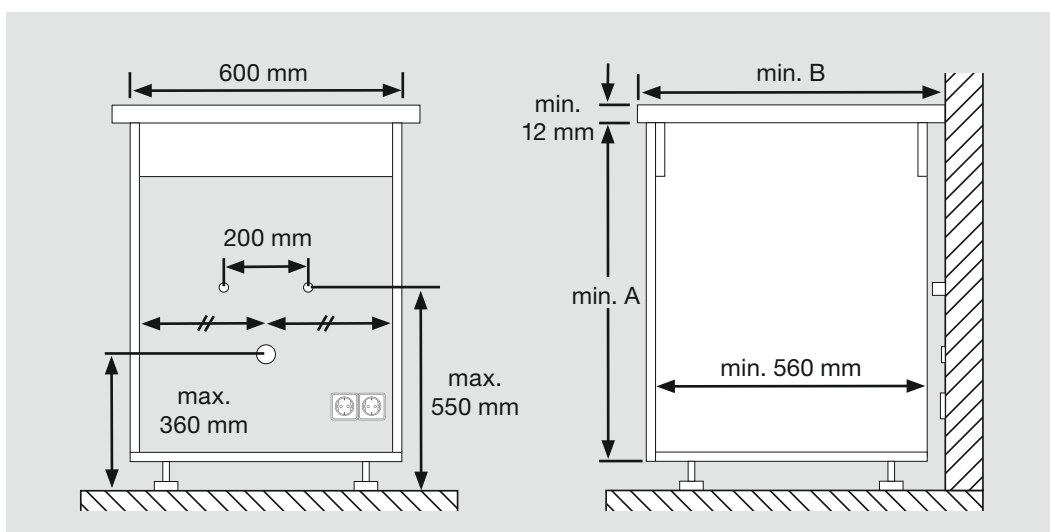

	B
BLANCO UNIT mit drink.filter	600 mm*
BLANCO UNIT mit drink.hot	600 mm*

	B
BLANCO UNIT mit drink.soda	650 mm
BLANCO UNIT mit drink.soda & drink.hot	650 mm

* Empfehlung 650 mm

Hinweis:

Zur vollständigen Montage der BLANCO UNITS wird zusätzlich ein Geruchsverschluss (Art.-Nr. 137 287) benötigt.