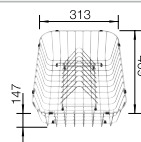

Empfehlung optionales Zubehör

Eck-Schale

235 866
€ 82,00

Multifunktionskorb

223 297
€ 118,00

Geschirrkorb mit Tellerstapler

507 829
€ 158,00

BLANCO UNIT mit BLANCO METRA 5 S-F