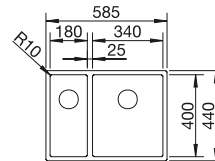

Im Lieferumfang enthalten

Ablaufgarnitur mit Raumsparrohr, Ablaufverbindung, 2 x 3 1/2" InFino-Korbventil, Befestigungsset
Installationshinweis:
Technischer Hinweis: Der Unterbau-Beckenrand ist an den Ecken nicht geschlossen.

InFino ohne
Ablauferrbedienung