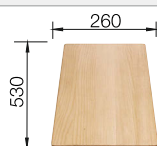

Schneidbrett aus massiver
Buche

218 313

€ 92,00

Schneidbrett aus wertigem
Kunststoff in weiß

217 611

€ 92,00

BLANCO UNIT mit BLANCO LEGRA 6

BLANCO MIDA-S