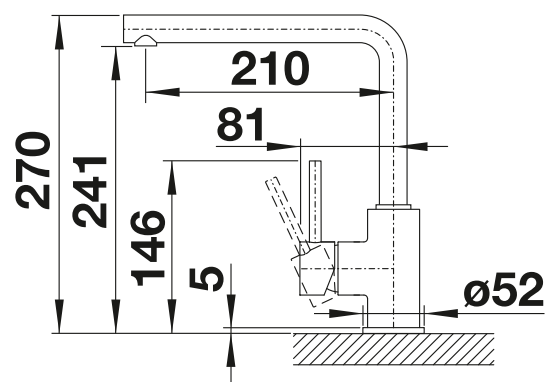

Technische Zeichnung

Durchflussmenge 14.4 l

Im Lieferumfang enthalten

- Auslauf schwenkbar 360°
- Hahnlochbohrung mit Ø 35 mm erforderlich
- BLANCO-Kartusche mit keramischen Dichtscheiben
- Flexible Anschlussschläuche mit 350 mm Länge und 3/8" Mutter für besonders leichte und sichere Montage
- LGA zertifiziert
- DVGW zertifiziert

Empfehlung optionales Zubehör

Schmutzfilter für Eckventil

128434
€ 21,00

Empfehlung Spülmittelspender

BLANCO LATO
Spülmittelspender

siehe Seite 274