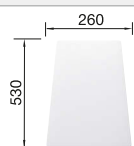

Schneidbrett aus wertigem Kunststoff in weiß

217611
€ 92,00