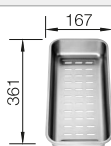

Empfehlung optionales Zubehör

Esche-Compound-Schneidbrett

229 421
€ 232,00

Multifunktionsschale aus
Edelstahl

223 077
€ 171,00

BLANCO UNIT mit BLANCO ZENAR 5 S-F

BLANCO AVONA

siehe Seite 226