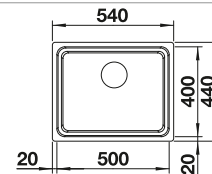

Im Lieferumfang enthalten InFino ohne Ablauffernbedienung

2 x ETAGON-Schiene aus Edelstahl, Ablaufgarnitur mit Raumsparrohr,
3 1/2" InFino-Korbventil, Befestigungsset
Für Einbau von Küchenarmatur, Ablauffernbedienung oder
Spülmittelspender in Schichtstoffplatten empfehlen wir ein flexibles
Dichtungsband. Ausschnitt-Daten für alle Einbauverfahren finden Sie in
unserem Internet-Download.

Empfehlung optionales Zubehör

Esche-Compound-Schneidbrett	Multifunktionsschale	Wellentropf
230 700 € 207,00	231 396 € 154,00	230 734 € 58,00

BLANCO UNIT mit BLANCO ETAGON-U

BLANCO drink.filter EVOL-S Pro	BLANCO SELECT II 60/3
siehe Seite 199	siehe Seite 280

Edelstahl Becken