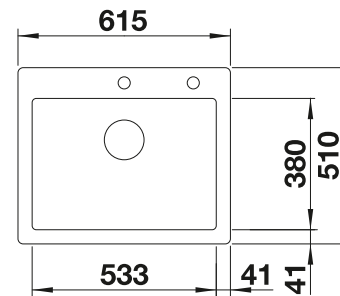

Beckentiefe 190 mm

Bohrungen für Küchenarmatur und Ablauffernbedienung sind vorhanden.

Für den Einbau von Küchenarmatur oder Ablauffernbedienung in Keramikspülen benötigen Sie ein flexibles Dichtungsband, Art.-Nr. 120 055.

Inklusiv: Zwei Hahnlochbohrungen, Ablauffernbedienung und PuraPlus®-Beschichtung.

Empfehlung optionales Zubehör

Schneidbrett aus massiver
Buche

225 362

€ 92,00

Geschirrkorb mit Tellerstapler

507 829

€ 158,00

Zugknopf rund schwarz matt

238 688

€ 105,00

BLANCO UNIT mit BLANCO PALONA 6

BLANCO JANDORA-S

siehe Seite 252

BLANCO SELECT II 60/3

siehe Seite 280