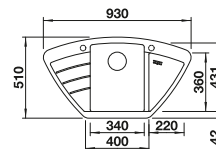

Im Lieferumfang enthalten	Mit Ablauffernbedienung
Ablaufgarnitur mit Raumsparrohr, 3 1/2" Korbventil mit integrierter Ablauffernbedienung (Drehknopf)	
Installationshinweis: Ausschnitt nach Schablone.	

Empfehlung optionales Zubehör		BLANCO UNIT mit BLANCO ZIA 9 E	
Multifunktionskorb	Geschirrkorb mit Tellerstapler	BLANCO KANO-S	BLANCO SOLON-IF
223 297 € 118,00	507 829 € 158,00	siehe Seite 260	siehe Seite 293

SILGRANIT Spülen