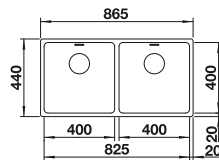

Im Lieferumfang enthalten **InFino ohne**
Ablauffernbedienung

Ablaufgarnitur mit Raumsparrohr, 2 x 3 1/2" InFino-Korbventil, Befestigungsset
Installationshinweis:
Für Einbau von Küchenarmatur, Ablauffernbedienung oder Spülmittelspender in Schichtstoffplatten benötigen Sie ein flexibles Dichtungsband, Art.-Nr. 120 055.
Bitte beachten Sie die Ausschnittsdaten für das jeweilige Einbauverfahren.

Empfehlung optionales Zubehör

Esche-Compound-Schneidbrett	Multifunktionsschale aus Edelstahl	Multifunktionskorb
230 700 € 207,00	227 692 € 134,00	223 297 € 118,00

BLANCO UNIT mit BLANCO ANDANO-U

BLANCO SONEA-S Flexo	BLANCO FLEXON II Low 80/3
siehe Seite 224	siehe Seite 287

Edelstahl
Becken