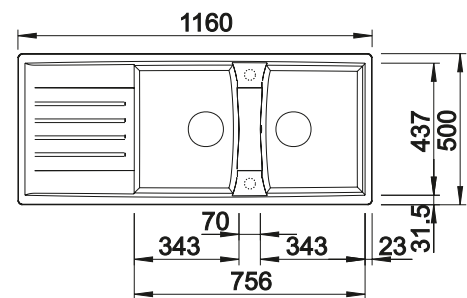

○ vorgefräste Bohrungen zum Durchschlagen oder Durchsägen
Beckentiefe 190/190 mm

Empfehlung optionales Zubehör

Schneidbrett aus massiver
Buche

218 313

€ 92,00

Schneidbrett aus wertigem
Kunststoff in weiß

217 611

€ 92,00

Multifunktionskorb

223 297

€ 118,00

BLANCO UNIT mit BLANCO LEXA 8 S

BLANCO ALTA-S Compact

siehe Seite 229

BLANCO SOLON-IF

siehe Seite 293