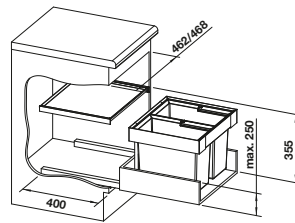

- Breite Modellpalette für alle Standard-Spülenschränke mit einer Schublade
- Vielfältige Möglichkeiten zur Abfalltrennung und Aufbewahrung dank flexibler Eimerkombinationen
- Hohe Stabilität und Reinigungsfreundlichkeit durch Rahmenlösung
- Einfache Montage ohne Anzeichnen oder Vorbohren
- Der mitgelieferte ausziehbare Systemdeckel kann als praktischer Aufbewahrungsbereich verwendet werden.
- Modernes Design mit hochwertigem Aluminium
- Alle Teile sind reinigungsfreundlich dank großer und glatter Oberflächen
- Optional erhältliches Zubehör ergänzt das System zu einer individuellen Lösung

reddot award 2017 winner

Unterschrank mm	500	500	450
BLANCO FLEXON II	50/3	50/2	45/2
	521 470	521 469	521 468
UVP in € mit MwSt.	€ 257,00	€ 233,00	€ 232,00

Eimervolumen	35 l	38 l	32 l