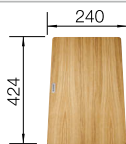

Esche-Compound-Schneidbrett

230 700
€ 207,00